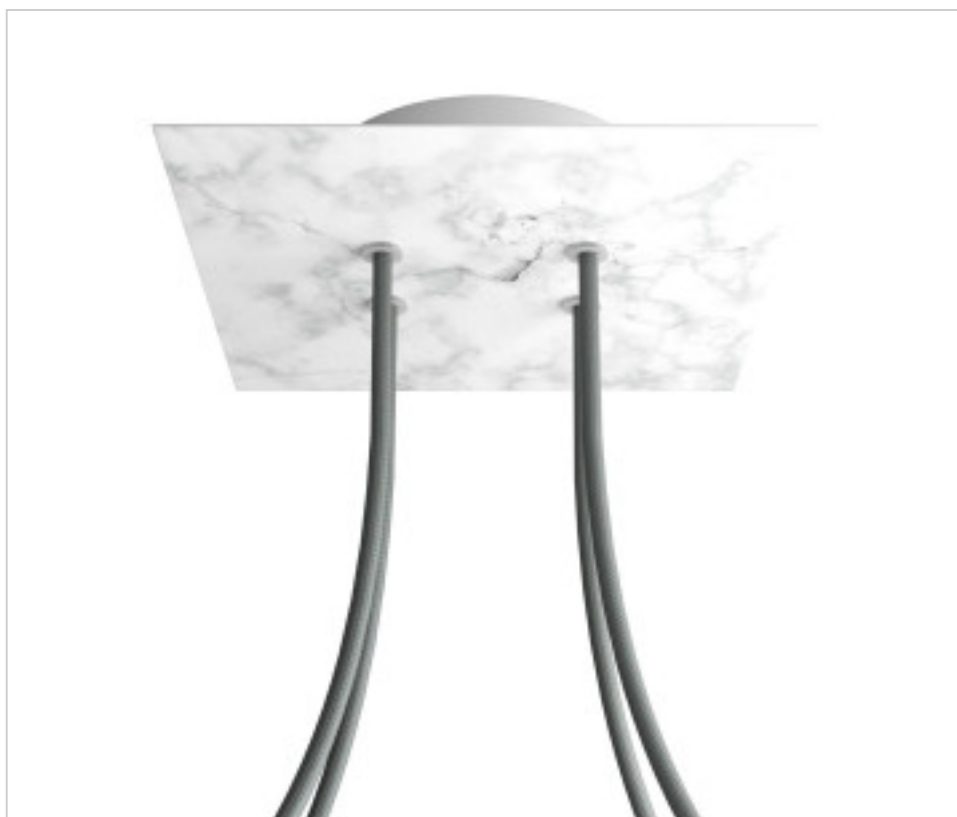

**CDKROQ204F105**

**KIT Rose-one carré 20X20 4 trous Marbre Carrare**

22 d&eacute;c. 2024

**DESCRIPTION**

<iframe width="300" height="200" src="https://www.youtube.com/embed/P5N7h5tYtYc" frameborder="0" allow="accelerometer; autoplay; encrypted-media; gyroscope; picture-in-picture" allowfullscreen></iframe>

**PRIX**

	Lot	Prix sans TVA
	1	23,01€
	5	21,91€
	10	20,87€

Suite à la page suivante >>

ACCESSOIRES METAL > KIT rosaces de plafond > KIT rosaces de plafond en métal  
Rosaces carré en métal 4 trous avec couvercle Rose-One

**CDKROQ204F105**

**KIT Rose-one carré 20X20 4 trous Marbre Carrare**

---

## **AUTRES CARACTÉRISTIQUES**

---

Longueur (mm): 200

Largeur (mm): 200

Hauteur (mm): 35