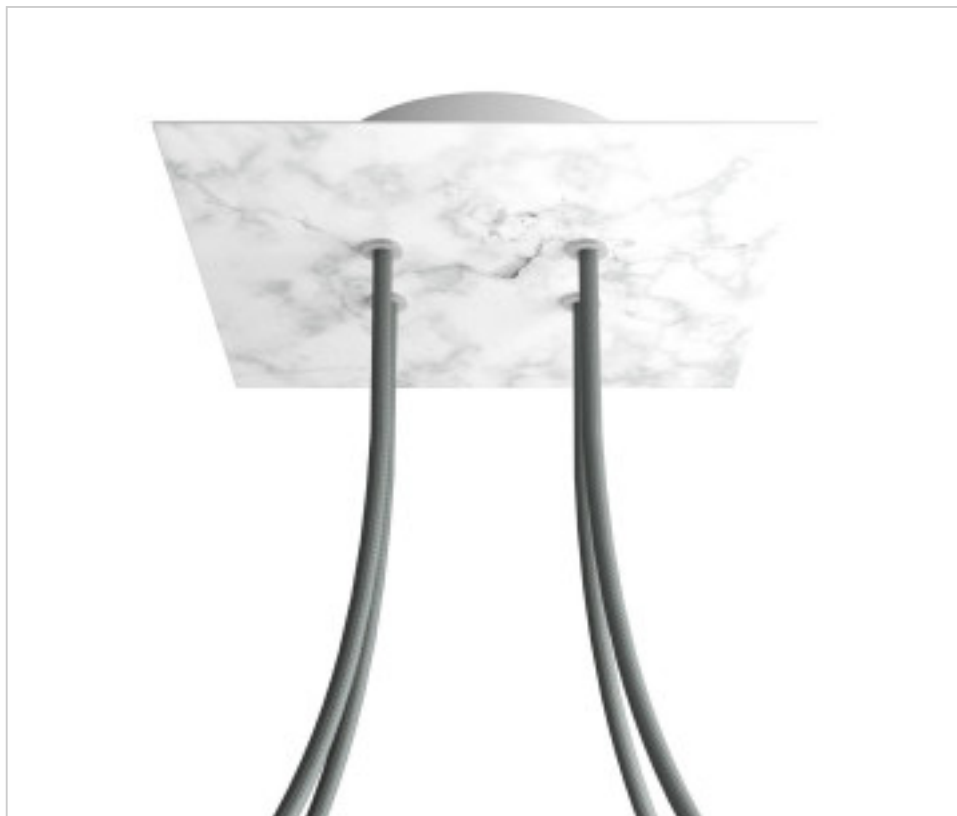

ACCESOIRES METAL > KIT rosaces de plafond > KIT rosaces de plafond en métal
Rosaces carré en métal 4 trous avec couvercle Rose-One

CDKROQ204F105

KIT Rose-one carré 20X20 4 trous Marbre Carrare

21 nov. 2024

DESCRIPTION

<iframe width="300" height="200" src="https://www.youtube.com/embed/P5N7h5tYtYc" frameborder="0" allow="accelerometer; autoplay; encrypted-media; gyroscope; picture-in-picture" allowfullscreen></iframe>

PRIX

	Lot	Prix sans TVA
	1	23,01€
	5	21,91€
	10	20,87€

Suite à la page suivante >>

ACCESSOIRES METAL > KIT rosaces de plafond > KIT rosaces de plafond en métal
Rosaces carré en métal 4 trous avec couvercle Rose-One

CDKROQ204F105

KIT Rose-one carré 20X20 4 trous Marbre Carrare

SPÉCIFICATIONS TECHNIQUES

Pesage: 552 Grammes

REMARQUES

Système complet Square Roshe-One. Comprend des éléments de fixation

AUTRES CARACTÉRISTIQUES