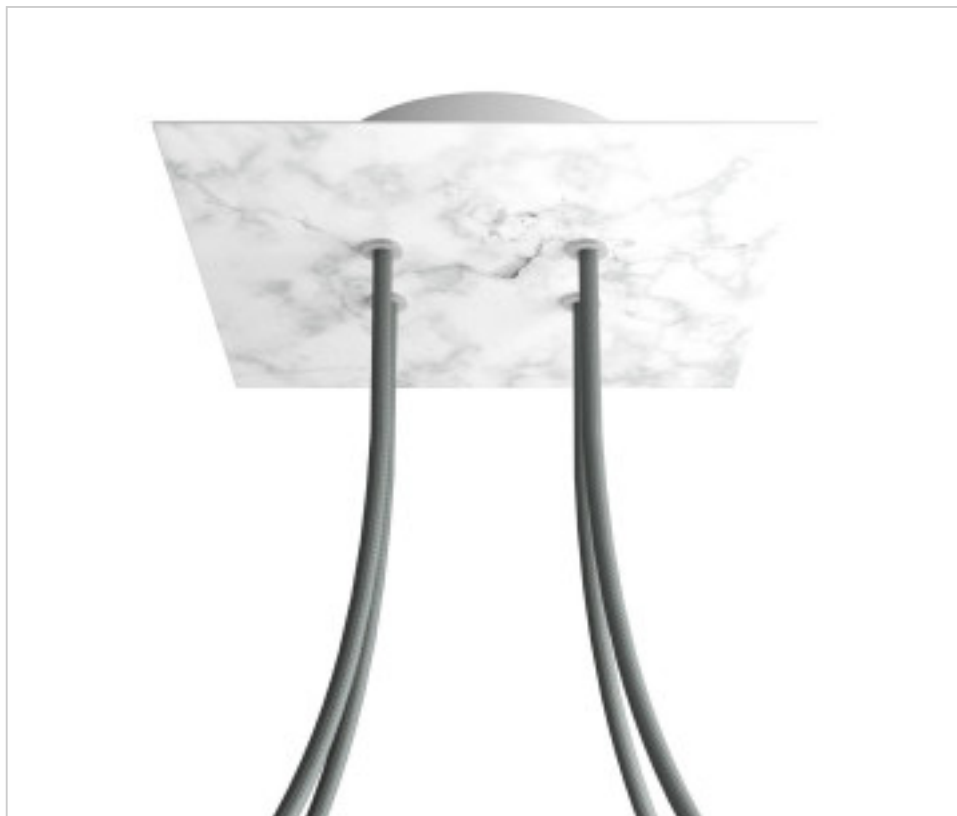

ACCESOIRES METAL > KIT rosaces de plafond > KIT rosaces de plafond en métal
Rosaces carré en métal 4 trous avec couvercle Rose-One

CDKROQ204F105

KIT Rose-one carré 20X20 4 trous Marbre Carrare

1 févr. 2025

DESCRIPTION

<iframe width="300" height="200" src="https://www.youtube.com/embed/P5N7h5tYtYc" frameborder="0" allow="accelerometer; autoplay; encrypted-media; gyroscope; picture-in-picture" allowfullscreen></iframe>

PRIX

	Lot	Prix sans TVA
	1	23,01€
	5	21,91€
	10	20,87€

Suite à la page suivante >>