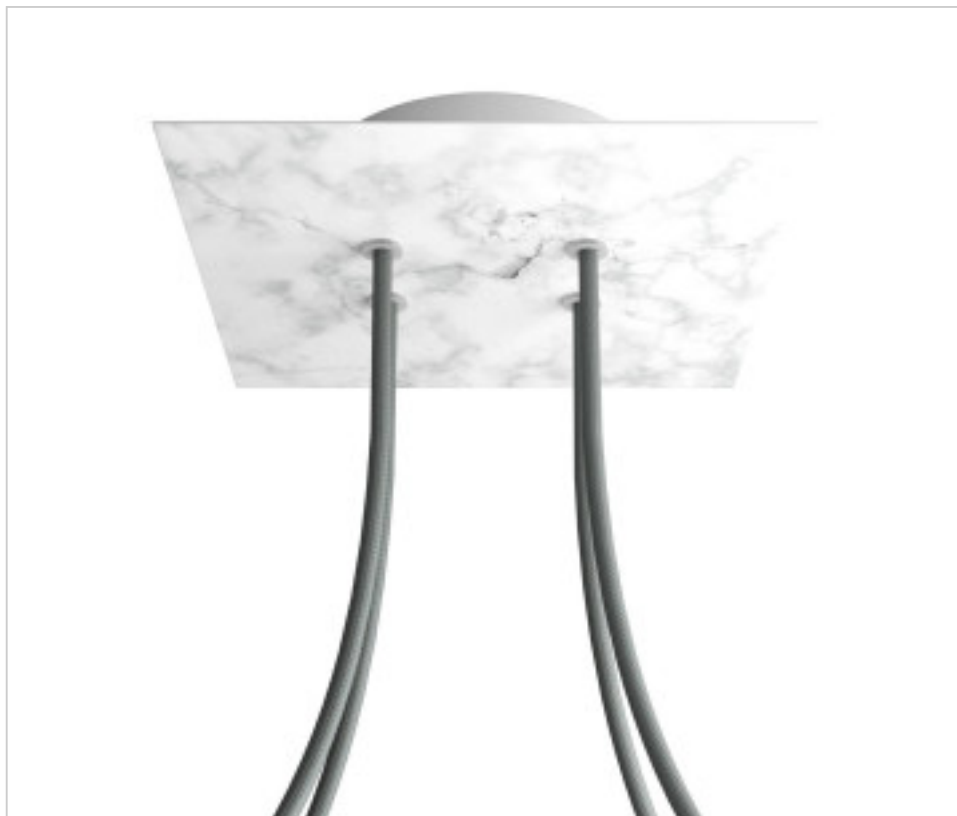

ACCESOIRES METAL > KIT rosaces de plafond > KIT rosaces de plafond en métal
Rosaces carré en métal 4 trous avec couvercle Rose-One

CDKROQ204F105

KIT Rose-one carré 20X20 4 trous Marbre Carrare

4 mars 2025

DESCRIPTION

<iframe width="300" height="200" src="https://www.youtube.com/embed/P5N7h5tYtYc" frameborder="0" allow="accelerometer; autoplay; encrypted-media; gyroscope; picture-in-picture" allowfullscreen></iframe>

PRIX

	Lot	Prix sans TVA
	1	23,01€
	5	21,91€
	10	20,87€

Suite à la page suivante >>

ACCESSOIRES METAL > KIT rosaces de plafond > KIT rosaces de plafond en métal
Rosaces carré en métal 4 trous avec couvercle Rose-One

CDKROQ204F105

KIT Rose-one carré 20X20 4 trous Marbre Carrare

SPÉCIFICATIONS TECHNIQUES

Pesage: 552 Grammes

REMARQUES

Système complet Square Roshe-One. Comprend des éléments de fixation

AUTRES CARACTÉRISTIQUES