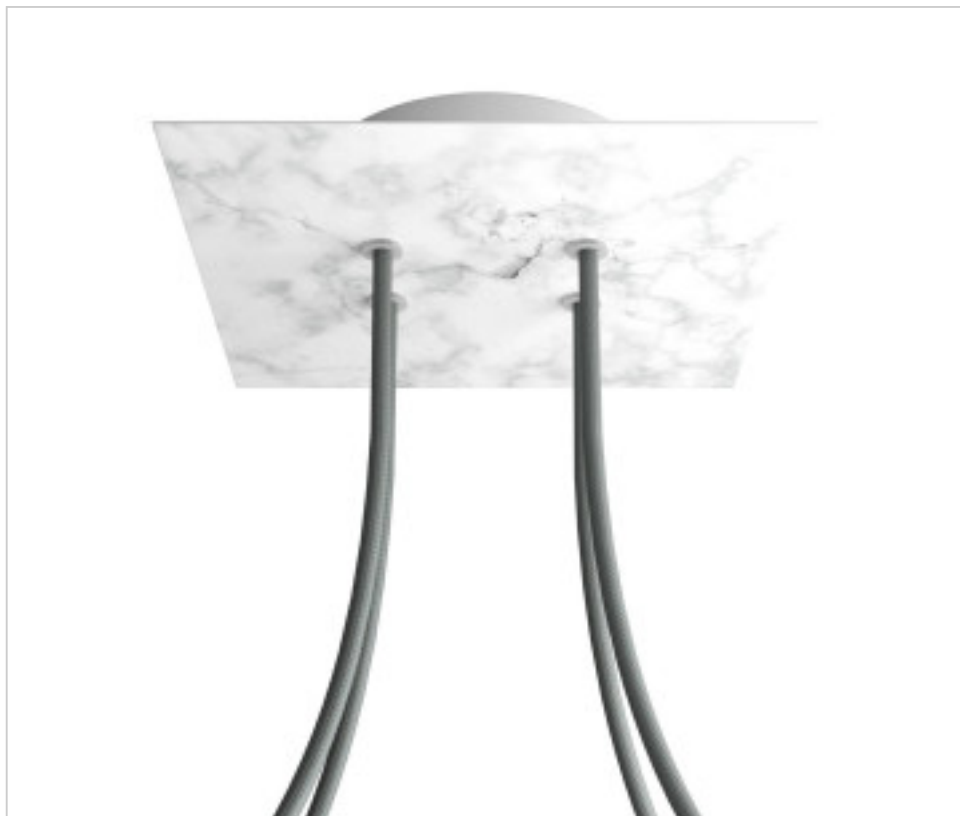

ACCESOIRES METAL > KIT rosaces de plafond > KIT rosaces de plafond en métal
Rosaces carré en métal 4 trous avec couvercle Rose-One

CDKROQ204F105

KIT Rose-one carré 20X20 4 trous Marbre Carrare

6 avril 2025

DESCRIPTION

<iframe width="300" height="200" src="https://www.youtube.com/embed/P5N7h5tYtYc" frameborder="0" allow="accelerometer; autoplay; encrypted-media; gyroscope; picture-in-picture" allowfullscreen></iframe>

PRIX

	Lot	Prix sans TVA
	1	23,01€
	5	21,91€
	10	20,87€

Suite à la page suivante >>

ACCESSOIRES METAL > KIT rosaces de plafond > KIT rosaces de plafond en métal
Rosaces carré en métal 4 trous avec couvercle Rose-One

CDKROQ204F105

KIT Rose-one carré 20X20 4 trous Marbre Carrare

SPÉCIFICATIONS TECHNIQUES

Pesage: 552 Grammes

REMARQUES

Système complet Square Roshe-One. Comprend des éléments de fixation

AUTRES CARACTÉRISTIQUES