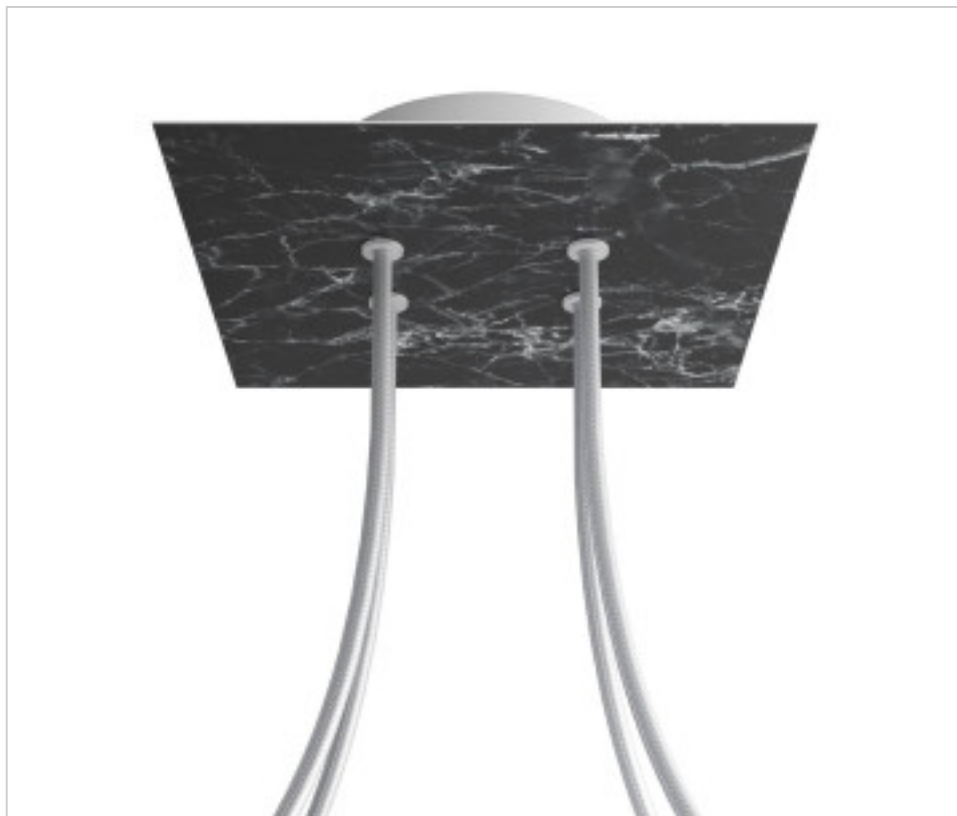

ACCESOIRES METAL > KIT rosaces de plafond > KIT rosaces de plafond en métal
Rosaces carré en métal 4 trous avec couvercle Rose-One

CDKROQ204F104

KIT Rose-one carré 20X20 4 trous Marbre marquina

1 févr. 2025

PRIX

	Lot	Prix sans TVA
	1	23,01€
	5	21,91€
	10	20,87€

Suite à la page suivante >>

ACCESSOIRES METAL > KIT rosaces de plafond > KIT rosaces de plafond en métal
Rosaces carré en métal 4 trous avec couvercle Rose-One

CDKROQ204F104

KIT Rose-one carré 20X20 4 trous Marbre marquina

SPÉCIFICATIONS TECHNIQUES

Pesage: 552 Grammes

REMARQUES

Système complet Square Roshe-One. Comprend des éléments de fixation

AUTRES CARACTÉRISTIQUES

Longueur (mm): 200

Largeur (mm): 200

Hauteur (mm): 35