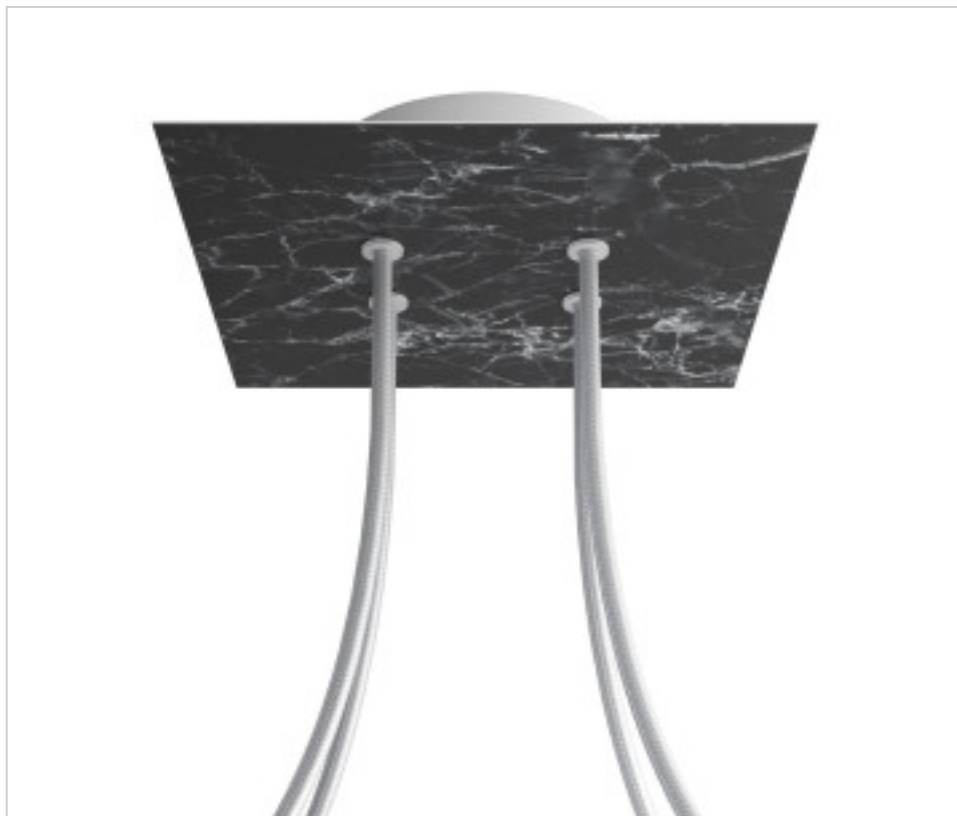

ACCESSOIRES METAL > KIT rosaces de plafond > KIT rosaces de plafond en métal
Rosaces carré en métal 4 trous avec couvercle Rose-One

CDKROQ204F104

KIT Rose-one carré 20X20 4 trous Marbre marquina

4 nov. 2024

PRIX

	Lot	Prix sans TVA
	1	23,01€
	5	21,91€
	10	20,87€

Suite à la page suivante >>

ACCESSOIRES METAL > KIT rosaces de plafond > KIT rosaces de plafond en métal
Rosaces carré en métal 4 trous avec couvercle Rose-One

CDKROQ204F104

KIT Rose-one carré 20X20 4 trous Marbre marquina

SPÉCIFICATIONS TECHNIQUES

Pesage: 552 Grammes

REMARQUES

Système complet Square Roshe-One. Comprend des éléments de fixation

AUTRES CARACTÉRISTIQUES

Longueur (mm): 200

Largeur (mm): 200

Hauteur (mm): 35