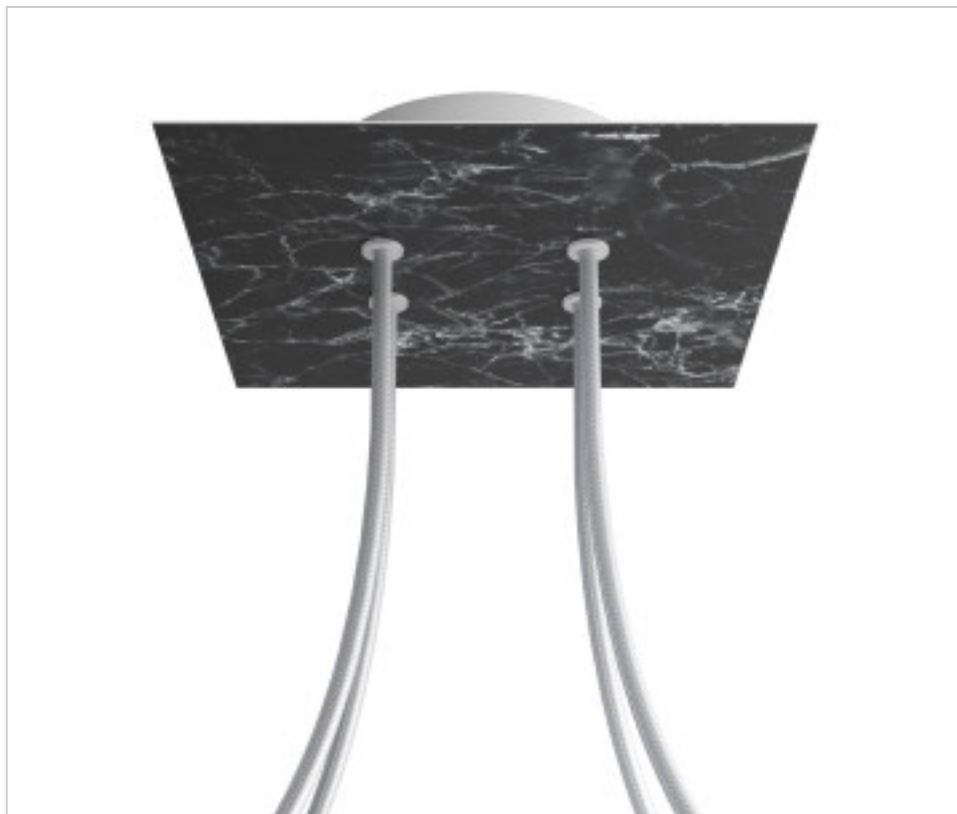

ACCESSOIRES METAL > KIT rosaces de plafond > KIT rosaces de plafond en métal
Rosaces carré en métal 4 trous avec couvercle Rose-One

CDKROQ204F104

KIT Rose-one carré 20X20 4 trous Marbre marquina

6 avril 2025

PRIX

	Lot	Prix sans TVA
	1	23,01€
	5	21,91€
	10	20,87€

Suite à la page suivante >>

ACCESSOIRES METAL > KIT rosaces de plafond > KIT rosaces de plafond en métal
Rosaces carré en métal 4 trous avec couvercle Rose-One

CDKROQ204F104

KIT Rose-one carré 20X20 4 trous Marbre marquina

SPÉCIFICATIONS TECHNIQUES

Pesage: 552 Grammes

REMARQUES

Système complet Square Roshe-One. Comprend des éléments de fixation

AUTRES CARACTÉRISTIQUES

Longueur (mm): 200

Largeur (mm): 200

Hauteur (mm): 35