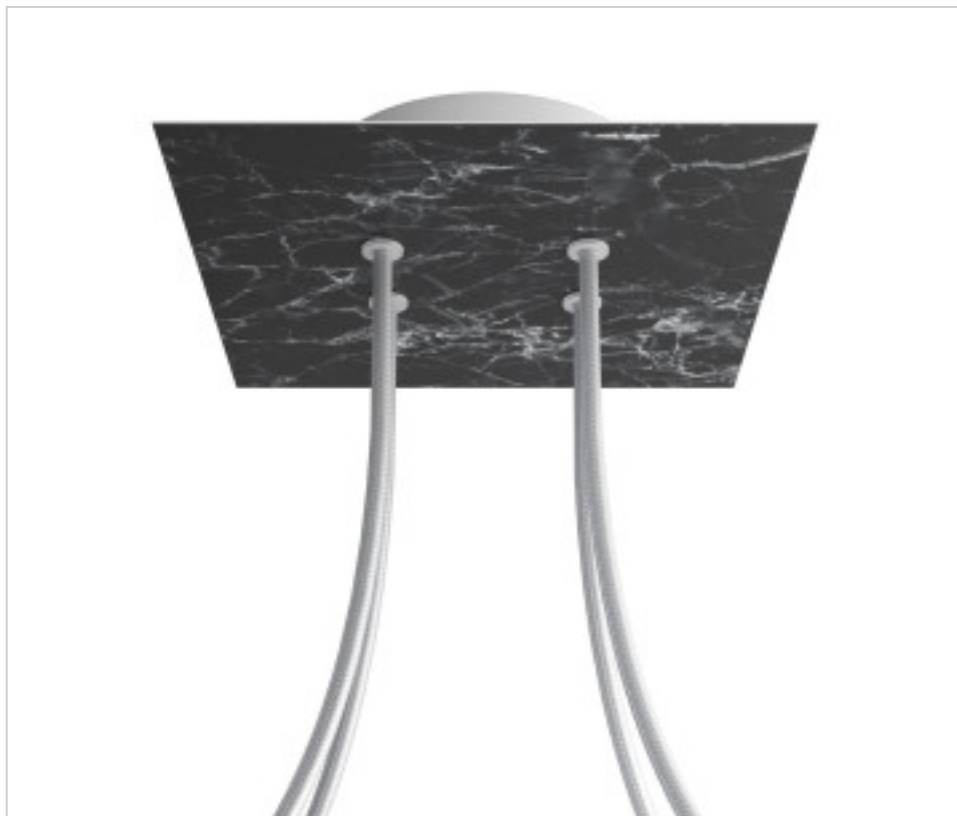

ACCESSOIRES METAL > KIT rosaces de plafond > KIT rosaces de plafond en métal
Rosaces carré en métal 4 trous avec couvercle Rose-One

CDKROQ204F104

KIT Rose-one carré 20X20 4 trous Marbre marquina

4 mars 2025

PRIX

	Lot	Prix sans TVA
	1	23,01€
	5	21,91€
	10	20,87€

Suite à la page suivante >>

ACCESSOIRES METAL > KIT rosaces de plafond > KIT rosaces de plafond en métal
Rosaces carré en métal 4 trous avec couvercle Rose-One

CDKROQ204F104

KIT Rose-one carré 20X20 4 trous Marbre marquina

SPÉCIFICATIONS TECHNIQUES

Pesage: 552 Grammes

REMARQUES

Système complet Square Roshe-One. Comprend des éléments de fixation

AUTRES CARACTÉRISTIQUES

Longueur (mm): 200

Largeur (mm): 200

Hauteur (mm): 35