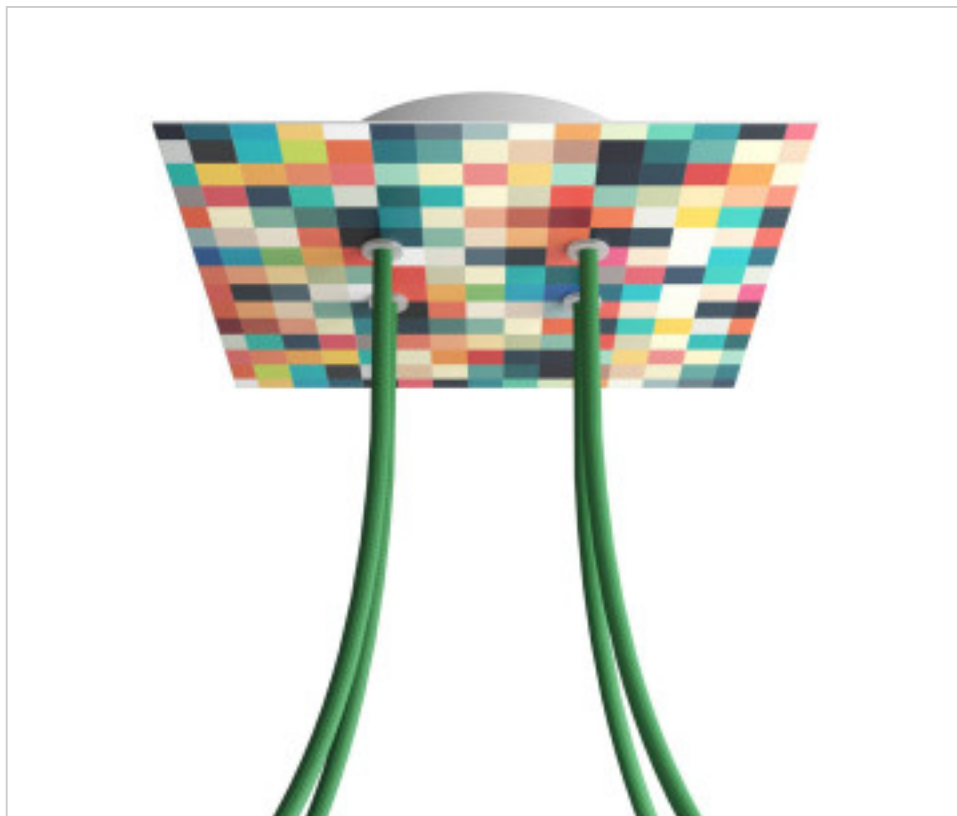

ACCESOIRES METAL > KIT rosaces de plafond > KIT rosaces de plafond en métal
Rosaces carré en métal 4 trous avec couvercle Rose-One

CDKROQ204F201

KIT Rose-one carré 20X20 4 trous Palette

4 nov. 2024

DESCRIPTION

<iframe width="300" height="200" src="https://www.youtube.com/embed/P5N7h5tYtYc" frameborder="0" allow="accelerometer; autoplay; encrypted-media; gyroscope; picture-in-picture" allowfullscreen></iframe>

PRIX

	Lot	Prix sans TVA
	1	23,01€
	5	21,91€
	10	20,87€

Suite à la page suivante >>

ACCESSOIRES METAL > KIT rosaces de plafond > KIT rosaces de plafond en métal
Rosaces carré en métal 4 trous avec couvercle Rose-One

CDKROQ204F201

KIT Rose-one carré 20X20 4 trous Palette

SPÉCIFICATIONS TECHNIQUES

Pesage: 552 Grammes

REMARQUES

Système complet Square Roshe-One. Comprend des éléments de fixation

AUTRES CARACTÉRISTIQUES

Longueur (mm): 200