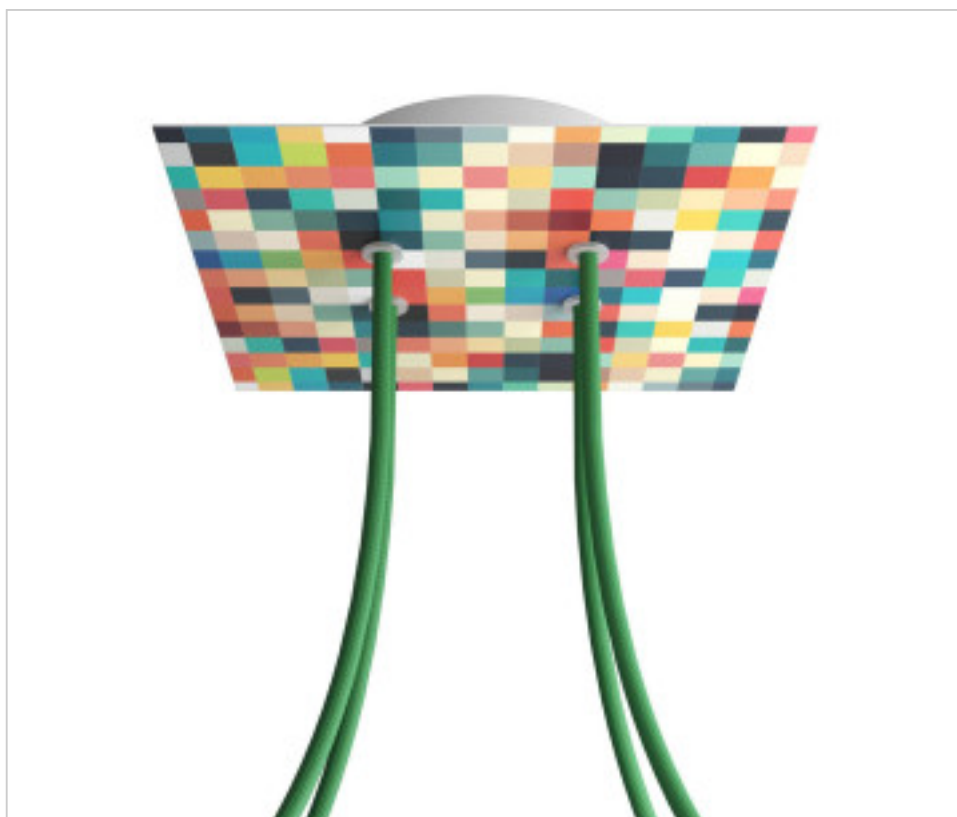

ACCESOIRES METAL > KIT rosaces de plafond > KIT rosaces de plafond en métal
Rosaces carré en métal 4 trous avec couvercle Rose-One

CDKROQ204F201

KIT Rose-one carré 20X20 4 trous Palette

21 nov. 2024

DESCRIPTION

<iframe width="300" height="200" src="https://www.youtube.com/embed/P5N7h5tYtYc" frameborder="0" allow="accelerometer; autoplay; encrypted-media; gyroscope; picture-in-picture" allowfullscreen></iframe>

PRIX

	Lot	Prix sans TVA
	1	23,01€
	5	21,91€
	10	20,87€

Suite à la page suivante >>

ACCESSOIRES METAL > KIT rosaces de plafond > KIT rosaces de plafond en métal
Rosaces carré en métal 4 trous avec couvercle Rose-One

CDKROQ204F201

KIT Rose-one carré 20X20 4 trous Palette

SPÉCIFICATIONS TECHNIQUES

Pesage: 552 Grammes

REMARQUES

Système complet Square Roshe-One. Comprend des éléments de fixation

AUTRES CARACTÉRISTIQUES

Longueur (mm): 200