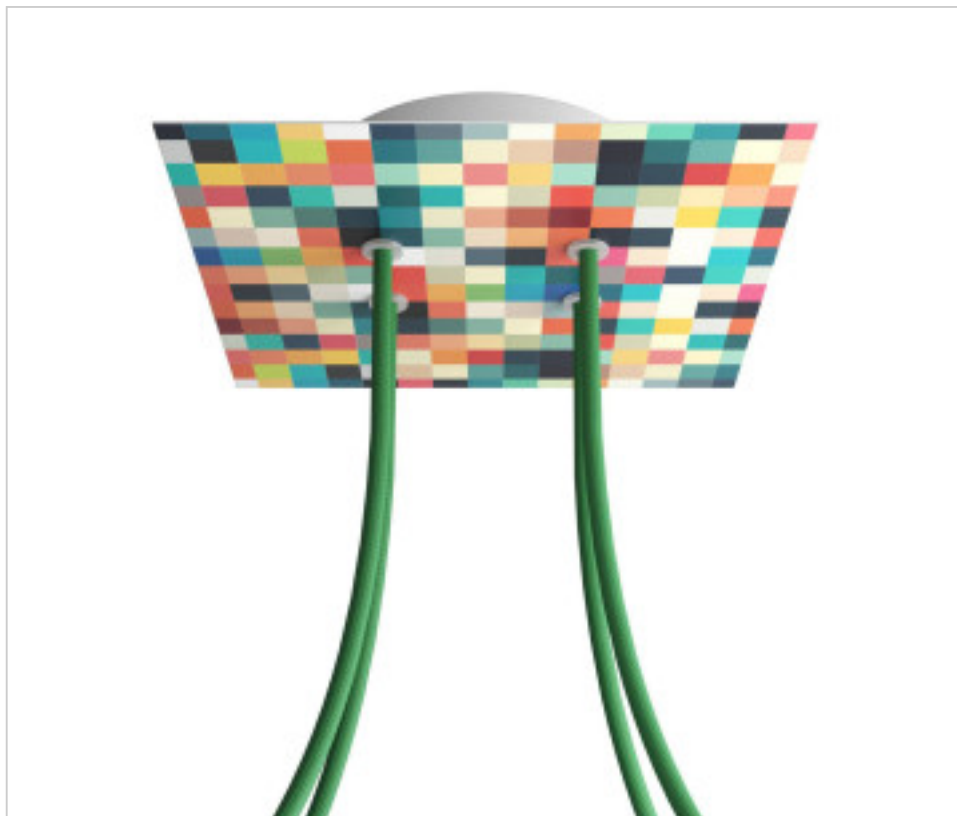

ACCESSOIRES METAL > KIT rosaces de plafond > KIT rosaces de plafond en métal
Rosaces carré en métal 4 trous avec couvercle Rose-One

CDKROQ204F201

KIT Rose-one carré 20X20 4 trous Palette

22 déc. 2024

DESCRIPTION

<iframe width="300" height="200" src="https://www.youtube.com/embed/P5N7h5tYtYc" frameborder="0" allow="accelerometer; autoplay; encrypted-media; gyroscope; picture-in-picture" allowfullscreen></iframe>

PRIX

	Lot	Prix sans TVA
	1	23,01€
	5	21,91€
	10	20,87€

Suite à la page suivante >>

ACCESSOIRES METAL > KIT rosaces de plafond > KIT rosaces de plafond en métal
Rosaces carré en métal 4 trous avec couvercle Rose-One

CDKROQ204F201

KIT Rose-one carré 20X20 4 trous Palette

SPÉCIFICATIONS TECHNIQUES

Pesage: 552 Grammes

REMARQUES

Système complet Square Roshe-One. Comprend des éléments de fixation

AUTRES CARACTÉRISTIQUES

Longueur (mm): 200