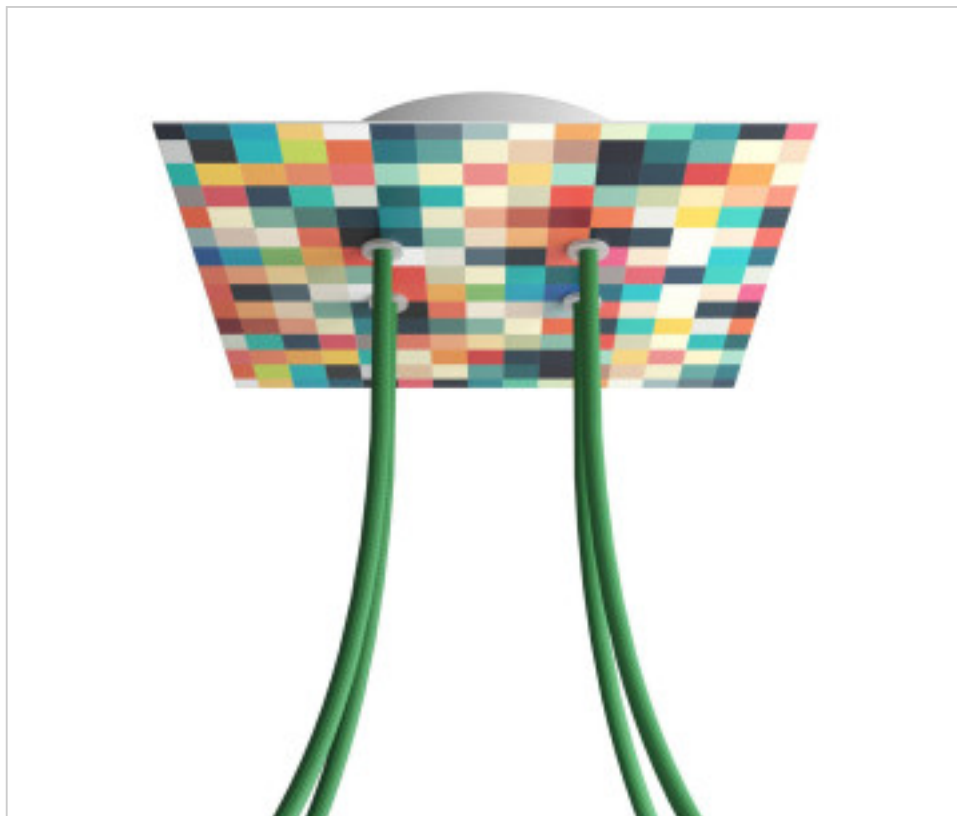

ACCESOIRES METAL > KIT rosaces de plafond > KIT rosaces de plafond en métal  
Rosaces carré en métal 4 trous avec couvercle Rose-One

CDKROQ204F201

**KIT Rose-one carré 20X20 4 trous Palette**

4 mars 2025

## DESCRIPTION

<iframe width="300" height="200" src="https://www.youtube.com/embed/P5N7h5tYtYc" frameborder="0" allow="accelerometer; autoplay; encrypted-media; gyroscope; picture-in-picture" allowfullscreen></iframe>

## PRIX

	Lot	Prix sans TVA
	1	23,01€
	5	21,91€
	10	20,87€

Suite à la page suivante >>

ACCESSOIRES METAL > KIT rosaces de plafond > KIT rosaces de plafond en métal  
Rosaces carré en métal 4 trous avec couvercle Rose-One

CDKROQ204F201

**KIT Rose-one carré 20X20 4 trous Palette**