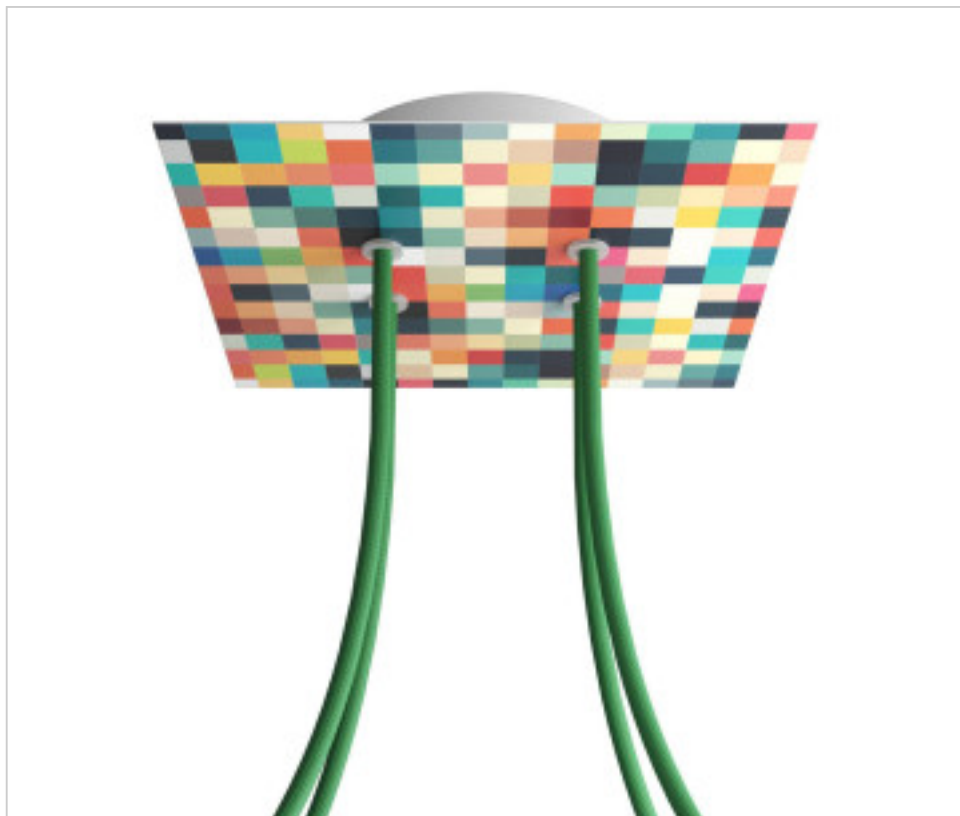

ACCESSOIRES METAL > KIT rosaces de plafond > KIT rosaces de plafond en métal
Rosaces carré en métal 4 trous avec couvercle Rose-One

CDKROQ204F201

KIT Rose-one carré 20X20 4 trous Palette

1 févr. 2025

DESCRIPTION

<iframe width="300" height="200" src="https://www.youtube.com/embed/P5N7h5tYtYc" frameborder="0" allow="accelerometer; autoplay; encrypted-media; gyroscope; picture-in-picture" allowfullscreen></iframe>

PRIX

| | Lot | Prix sans TVA |
|--|-----|---------------|
| | 1 | 23,01€ |
| | 5 | 21,91€ |
| | 10 | 20,87€ |

Suite à la page suivante >>

ACCESSOIRES METAL > KIT rosaces de plafond > KIT rosaces de plafond en métal
Rosaces carré en métal 4 trous avec couvercle Rose-One

CDKROQ204F201

KIT Rose-one carré 20X20 4 trous Palette

SPÉCIFICATIONS TECHNIQUES

Pesage: 552 Grammes

REMARQUES

Système complet Square Roshe-One. Comprend des éléments de fixation

AUTRES CARACTÉRISTIQUES

Longueur (mm): 200