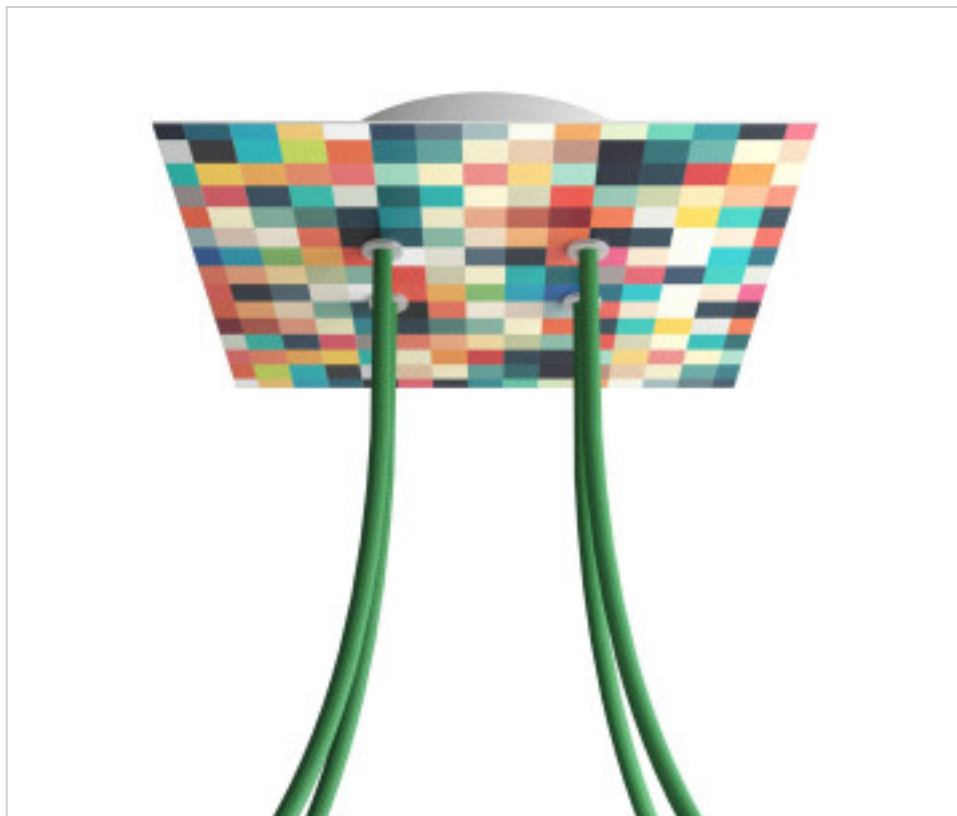

ACCESOIRES METAL > KIT rosaces de plafond > KIT rosaces de plafond en métal
Rosaces carré en métal 4 trous avec couvercle Rose-One

CDKROQ204F201

KIT Rose-one carré 20X20 4 trous Palette

6 avril 2025

DESCRIPTION

<iframe width="300" height="200" src="https://www.youtube.com/embed/P5N7h5tYtYc" frameborder="0" allow="accelerometer; autoplay; encrypted-media; gyroscope; picture-in-picture" allowfullscreen></iframe>

PRIX

| | Lot | Prix sans TVA |
|--|-----|---------------|
| | 1 | 23,01€ |
| | 5 | 21,91€ |
| | 10 | 20,87€ |

Suite à la page suivante >>

ACCESSOIRES METAL > KIT rosaces de plafond > KIT rosaces de plafond en métal
Rosaces carré en métal 4 trous avec couvercle Rose-One

CDKROQ204F201

KIT Rose-one carré 20X20 4 trous Palette

SPÉCIFICATIONS TECHNIQUES

Pesage: 552 Grammes

REMARQUES

Système complet Square Roshe-One. Comprend des éléments de fixation

AUTRES CARACTÉRISTIQUES

Longueur (mm): 200