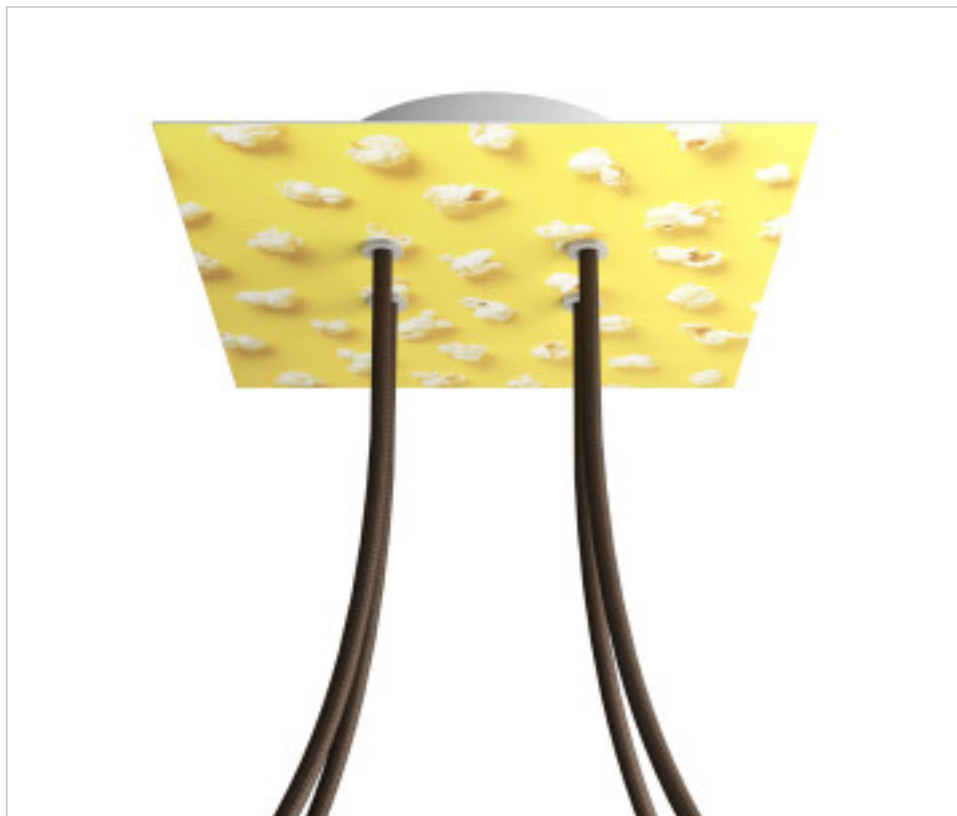

ACCESOIRES METAL > KIT rosaces de plafond > KIT rosaces de plafond en métal
Rosaces carré en métal 4 trous avec couvercle Rose-One

CDKROQ204F203

KIT Rose-one carré 20X20 4 trous Pop Corn

4 nov. 2024

DESCRIPTION

<iframe width="300" height="200" src="https://www.youtube.com/embed/P5N7h5tYtYc" frameborder="0" allow="accelerometer; autoplay; encrypted-media; gyroscope; picture-in-picture" allowfullscreen></iframe>

PRIX

	Lot	Prix sans TVA
	1	23,01€
	5	21,91€
	10	20,87€

Suite à la page suivante >>

ACCESSOIRES METAL > KIT rosaces de plafond > KIT rosaces de plafond en métal
Rosaces carré en métal 4 trous avec couvercle Rose-One

CDKROQ204F203

KIT Rose-one carré 20X20 4 trous Pop Corn

SPÉCIFICATIONS TECHNIQUES

Pesage: 552 Grammes

REMARQUES

Système complet Square Roshe-One. Comprend des éléments de fixation

AUTRES CARACTÉRISTIQUES

Longueur (mm): 200