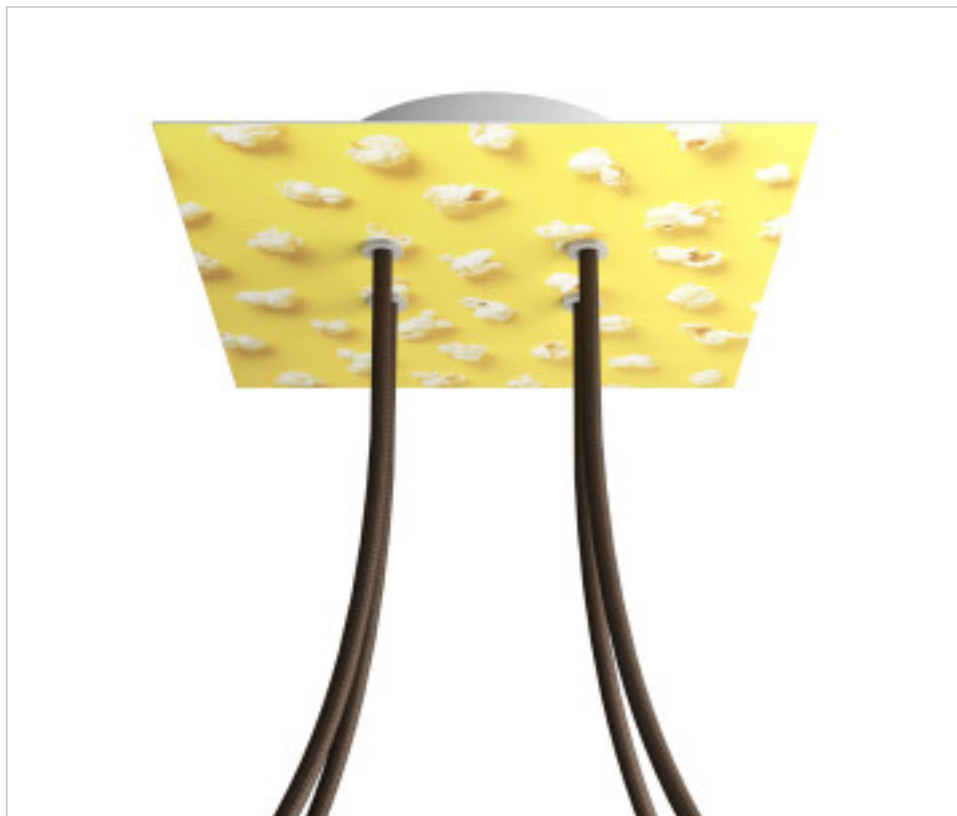

ACCESOIRES METAL > KIT rosaces de plafond > KIT rosaces de plafond en métal
Rosaces carré en métal 4 trous avec couvercle Rose-One

CDKROQ204F203

KIT Rose-one carré 20X20 4 trous Pop Corn

4 mars 2025

DESCRIPTION

<iframe width="300" height="200" src="https://www.youtube.com/embed/P5N7h5tYtYc" frameborder="0" allow="accelerometer; autoplay; encrypted-media; gyroscope; picture-in-picture" allowfullscreen></iframe>

PRIX

	Lot	Prix sans TVA
	1	23,01€
	5	21,91€
	10	20,87€

Suite à la page suivante >>

ACCESSOIRES METAL > KIT rosaces de plafond > KIT rosaces de plafond en métal
Rosaces carré en métal 4 trous avec couvercle Rose-One

CDKROQ204F203

KIT Rose-one carré 20X20 4 trous Pop Corn

SPÉCIFICATIONS TECHNIQUES

Pesage: 552 Grammes

REMARQUES

Système complet Square Roshe-One. Comprend des éléments de fixation

AUTRES CARACTÉRISTIQUES

Longueur (mm): 200