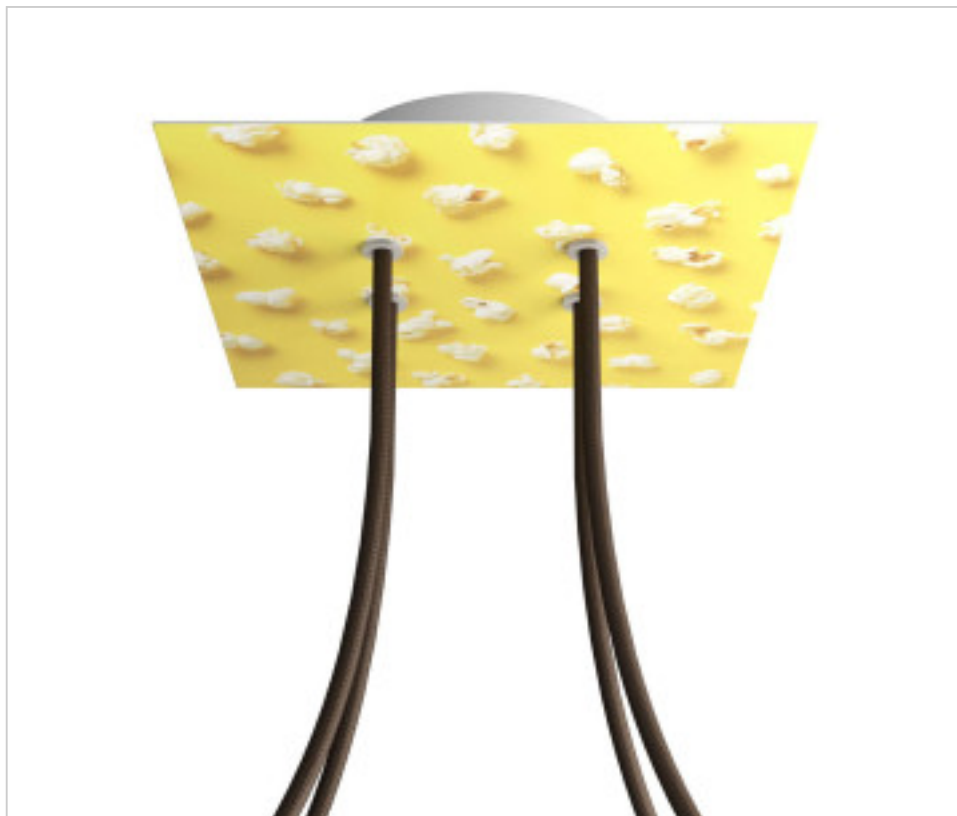

ACCESOIRES METAL > KIT rosaces de plafond > KIT rosaces de plafond en métal  
Rosaces carré en métal 4 trous avec couvercle Rose-One

**CDKROQ204F203**

**KIT Rose-one carré 20X20 4 trous Pop Corn**

22 d&eacute;c. 2024

## DESCRIPTION

<iframe width="300" height="200" src="https://www.youtube.com/embed/P5N7h5tYtYc" frameborder="0" allow="accelerometer; autoplay; encrypted-media; gyroscope; picture-in-picture" allowfullscreen></iframe>

## PRIX

	Lot	Prix sans TVA
	1	23,01€
	5	21,91€
	10	20,87€

Suite à la page suivante >>

ACCESSOIRES METAL > KIT rosaces de plafond > KIT rosaces de plafond en métal  
Rosaces carré en métal 4 trous avec couvercle Rose-One

**CDKROQ204F203**

**KIT Rose-one carré 20X20 4 trous Pop Corn**