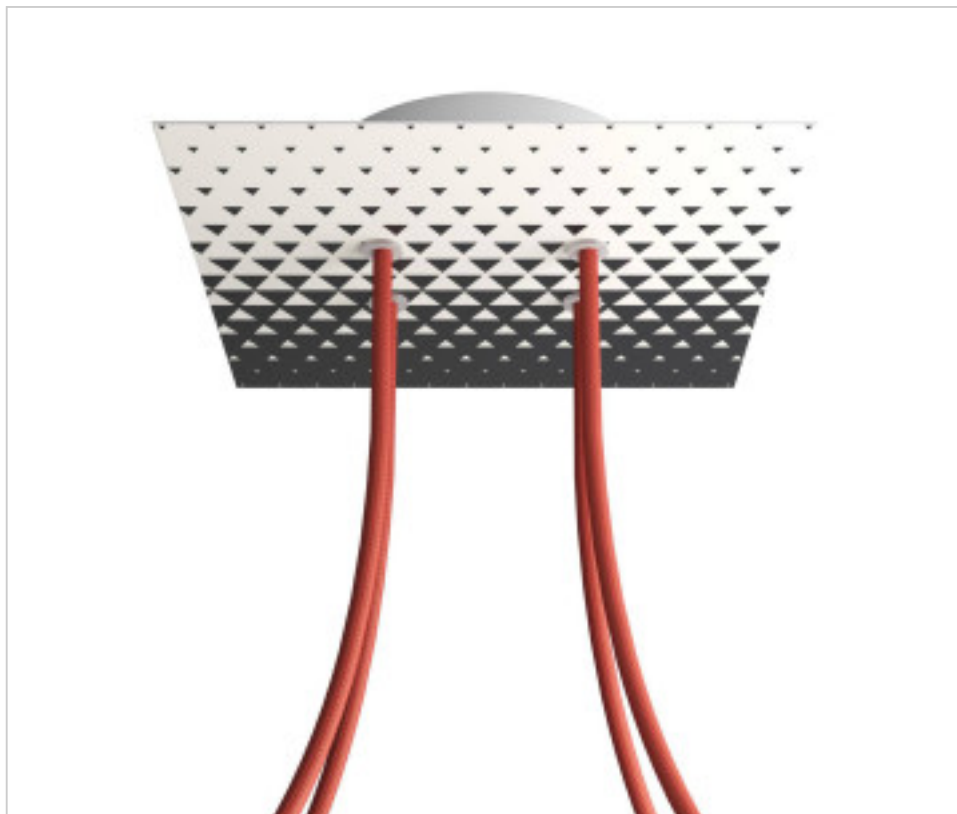

ACCESSOIRES METAL > KIT rosaces de plafond > KIT rosaces de plafond en métal
Rosaces carré en métal 4 trous avec couvercle Rose-One

CDKROQ204F205

KIT Rose-one carré 20X20 4 trous Triangle

1 févr. 2025

DESCRIPTION

<iframe width="300" height="200" src="https://www.youtube.com/embed/P5N7h5tYtYc" frameborder="0" allow="accelerometer; autoplay; encrypted-media; gyroscope; picture-in-picture" allowfullscreen></iframe>

PRIX

	Lot	Prix sans TVA
	1	23,01€
	5	21,91€
	10	20,87€

Suite à la page suivante >>

ACCESSOIRES METAL > KIT rosaces de plafond > KIT rosaces de plafond en métal
Rosaces carré en métal 4 trous avec couvercle Rose-One

CDKROQ204F205

KIT Rose-one carré 20X20 4 trous Triangle

SPÉCIFICATIONS TECHNIQUES

Pesage: 552 Grammes

REMARQUES

Système complet Square Roshe-One. Comprend des éléments de fixation

AUTRES CARACTÉRISTIQUES

Longueur (mm): 200