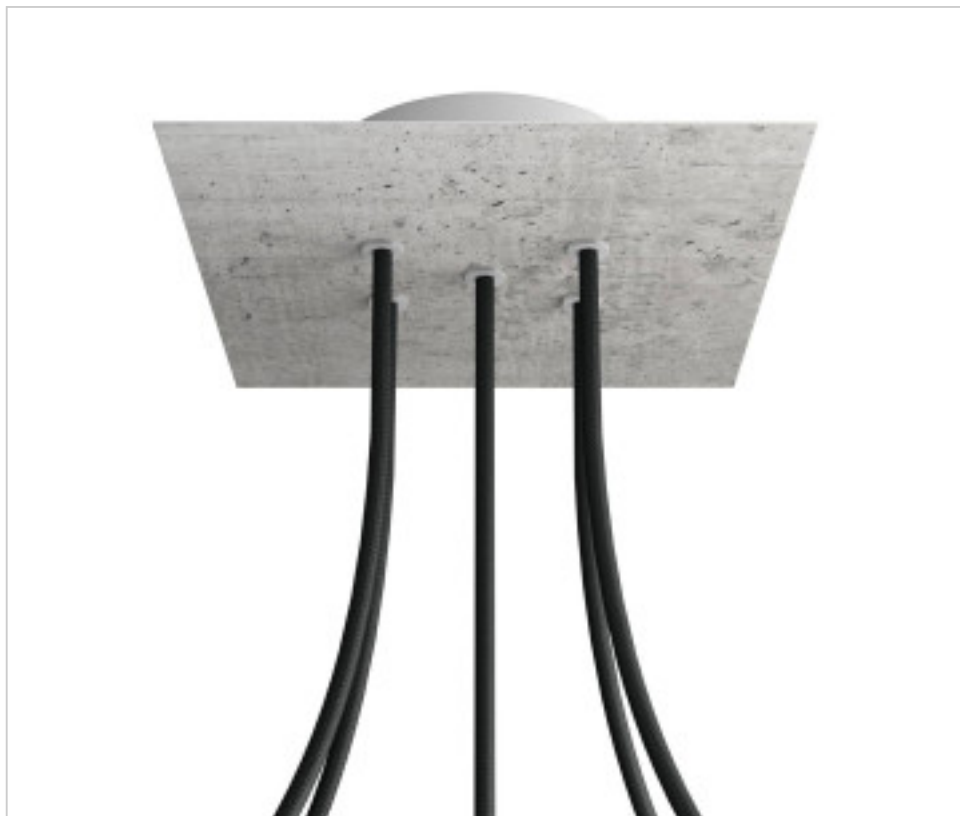

ACCESSOIRES METAL > KIT rosaces de plafond > KIT rosaces de plafond en métal  
Rosaces carré en métal 5 trous avec couvercle Rose-One

**CDKROQ205F106**

**KIT Rose-one carré 20X20 5 trous Ciment**

5 avril 2025

## DESCRIPTION

<iframe width="300" height="200" src="https://www.youtube.com/embed/P5N7h5tYtYc" frameborder="0" allow="accelerometer; autoplay; encrypted-media; gyroscope; picture-in-picture" allowfullscreen></iframe>

## PRIX

	Lot	Prix sans TVA
	1	24,00€
	5	22,85€
	10	21,78€

Suite à la page suivante >>

ACCESSOIRES METAL > KIT rosaces de plafond > KIT rosaces de plafond en métal  
Rosaces carré en métal 5 trous avec couvercle Rose-One

**CDKROQ205F106**

**KIT Rose-one carré 20X20 5 trous Ciment**