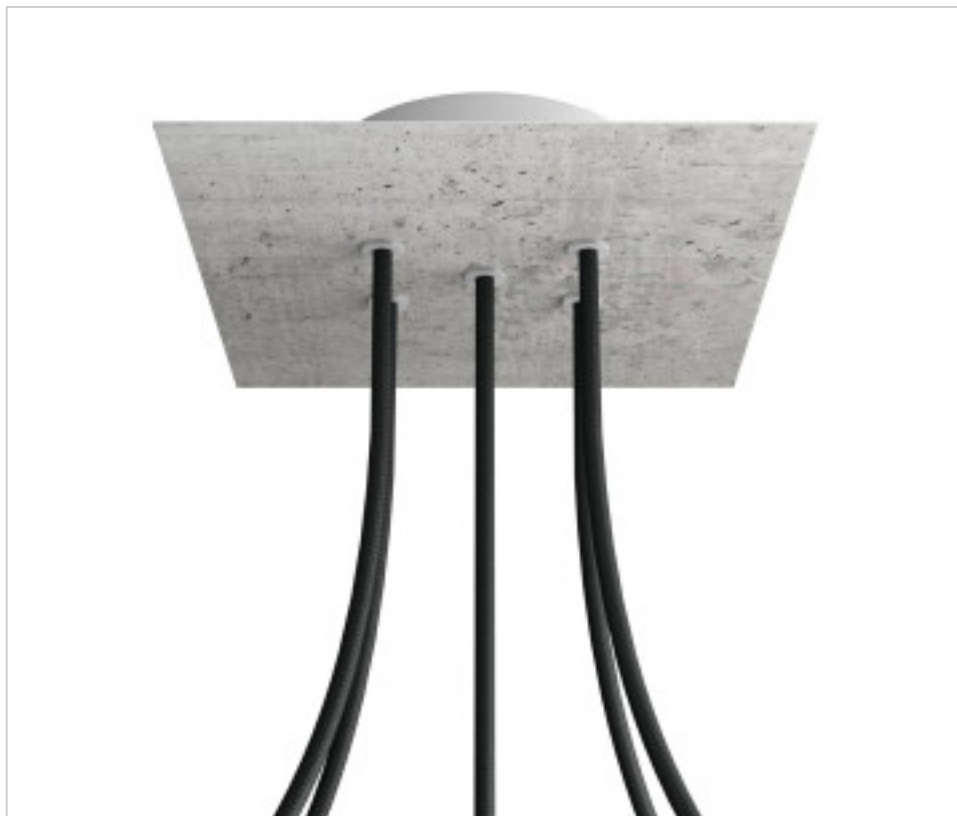

ACCESSOIRES METAL > KIT rosaces de plafond > KIT rosaces de plafond en métal  
Rosaces carré en métal 5 trous avec couvercle Rose-One

**CDKROQ205F106**

**KIT Rose-one carré 20X20 5 trous Ciment**

3 janv. 2025

## DESCRIPTION

<iframe width="300" height="200" src="https://www.youtube.com/embed/P5N7h5tYtYc" frameborder="0" allow="accelerometer; autoplay; encrypted-media; gyroscope; picture-in-picture" allowfullscreen></iframe>

## PRIX

	Lot	Prix sans TVA
	1	24,00€
	5	22,85€
	10	21,78€

Suite à la page suivante >>

ACCESSOIRES METAL > KIT rosaces de plafond > KIT rosaces de plafond en métal  
Rosaces carré en métal 5 trous avec couvercle Rose-One

**CDKROQ205F106**

**KIT Rose-one carré 20X20 5 trous Ciment**