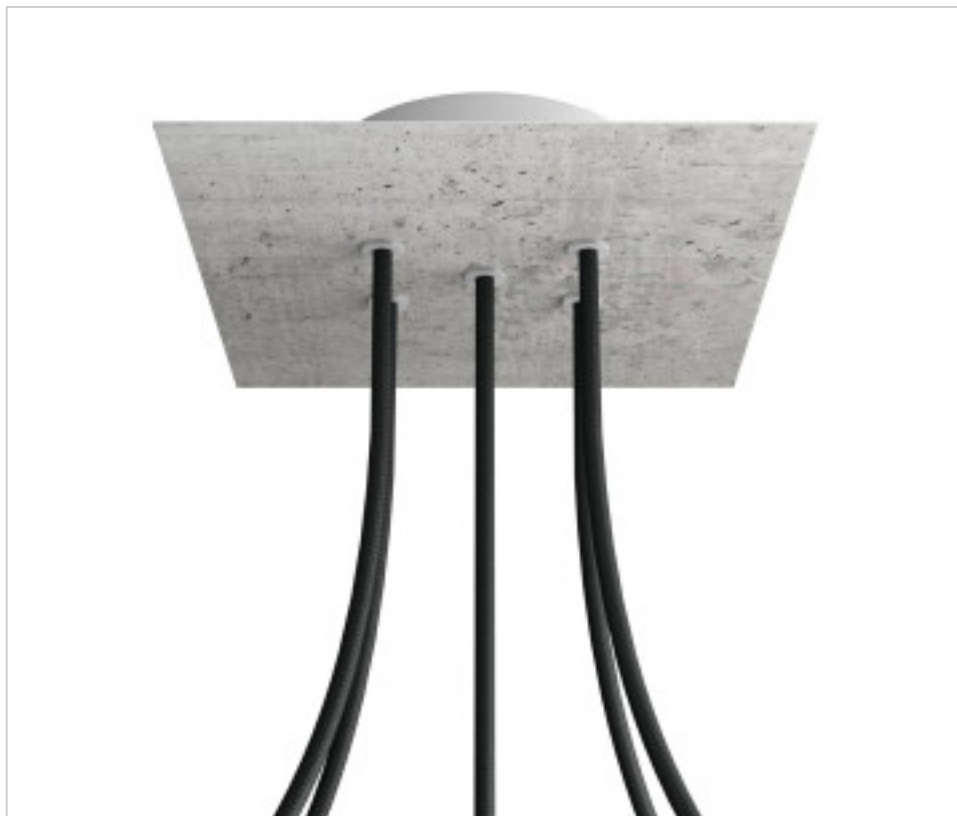

ACCESOIRES METAL > KIT rosaces de plafond > KIT rosaces de plafond en métal
Rosaces carré en métal 5 trous avec couvercle Rose-One

CDKROQ205F106

KIT Rose-one carré 20X20 5 trous Ciment

23 nov. 2024

DESCRIPTION

PRIX

	Lot	Prix sans TVA
	1	24,00€
	5	22,85€
	10	21,78€

Suite à la page suivante >>

ACCESSOIRES METAL > KIT rosaces de plafond > KIT rosaces de plafond en métal
Rosaces carré en métal 5 trous avec couvercle Rose-One

CDKROQ205F106

KIT Rose-one carré 20X20 5 trous Ciment

SPÉCIFICATIONS TECHNIQUES

Pesage: 558 Grammes

REMARQUES

Système complet Square Roshe-One. Comprend des éléments de fixation

AUTRES CARACTÉRISTIQUES

Longueur (mm): 200

Largeur (mm): 200

Hauteur (mm): 35