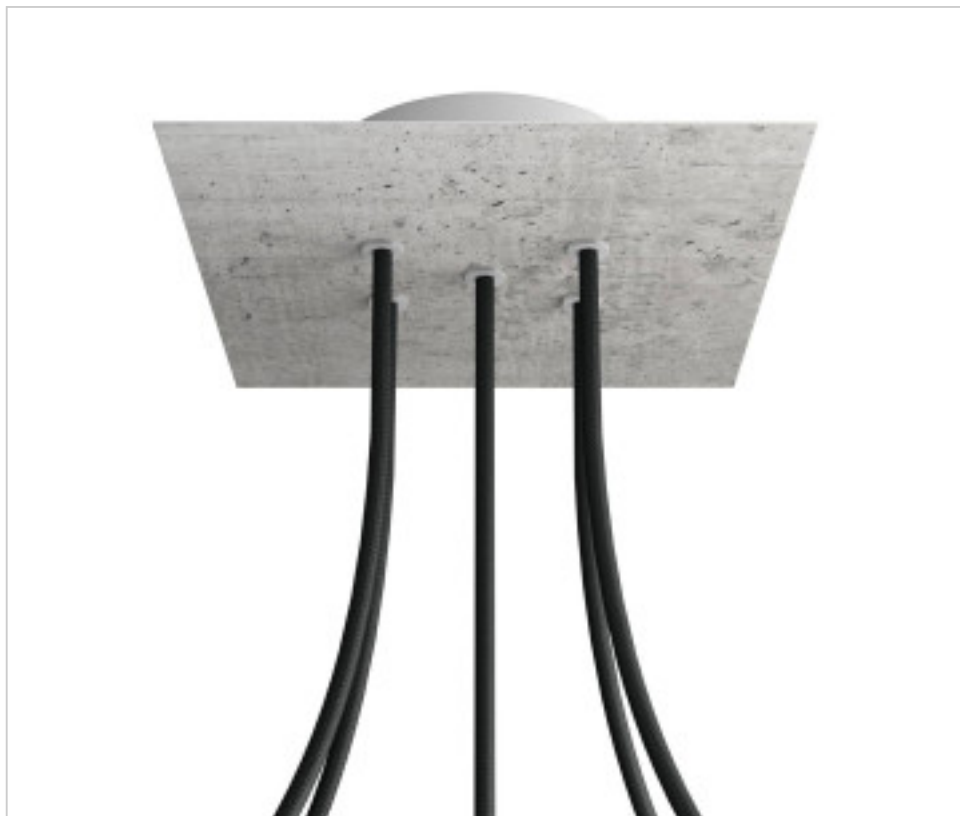

ACCESSOIRES METAL > KIT rosaces de plafond > KIT rosaces de plafond en métal
Rosaces carré en métal 5 trous avec couvercle Rose-One

CDKROQ205F106

KIT Rose-one carré 20X20 5 trous Ciment

22 févr. 2025

DESCRIPTION

PRIX

	Lot	Prix sans TVA
	1	24,00€
	5	22,85€
	10	21,78€

Suite à la page suivante >>

ACCESSOIRES METAL > KIT rosaces de plafond > KIT rosaces de plafond en métal
Rosaces carré en métal 5 trous avec couvercle Rose-One

CDKROQ205F106

KIT Rose-one carré 20X20 5 trous Ciment

SPÉCIFICATIONS TECHNIQUES

Pesage: 558 Grammes

REMARQUES

Système complet Square Roshe-One. Comprend des éléments de fixation

AUTRES CARACTÉRISTIQUES

Longueur (mm): 200

Largeur (mm): 200

Hauteur (mm): 35