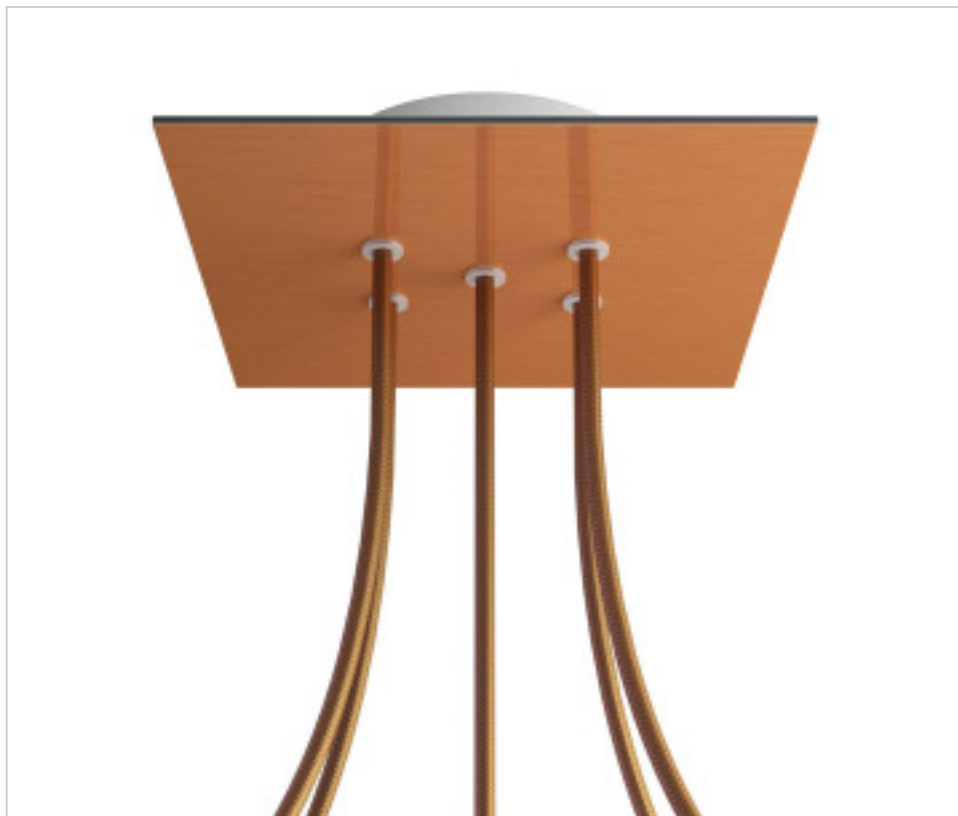

ACCESOIRES METAL > KIT rosaces de plafond > KIT rosaces de plafond en métal  
Rosaces carré en métal 5 trous avec couvercle Rose-One

**CDKROQ205F108**

**KIT Rose-one carré 20X20 5 trous Cuivre satiné**

5 avril 2025

## DESCRIPTION

<iframe width="300" height="200" src="https://www.youtube.com/embed/P5N7h5tYtYc" frameborder="0" allow="accelerometer; autoplay; encrypted-media; gyroscope; picture-in-picture" allowfullscreen></iframe>

## PRIX

	Lot	Prix sans TVA
	1	24,01€
	5	22,87€
	10	21,78€

Suite à la page suivante >>

ACCESSOIRES METAL > KIT rosaces de plafond > KIT rosaces de plafond en métal  
Rosaces carré en métal 5 trous avec couvercle Rose-One

**CDKROQ205F108**

**KIT Rose-one carré 20X20 5 trous Cuivre satiné**