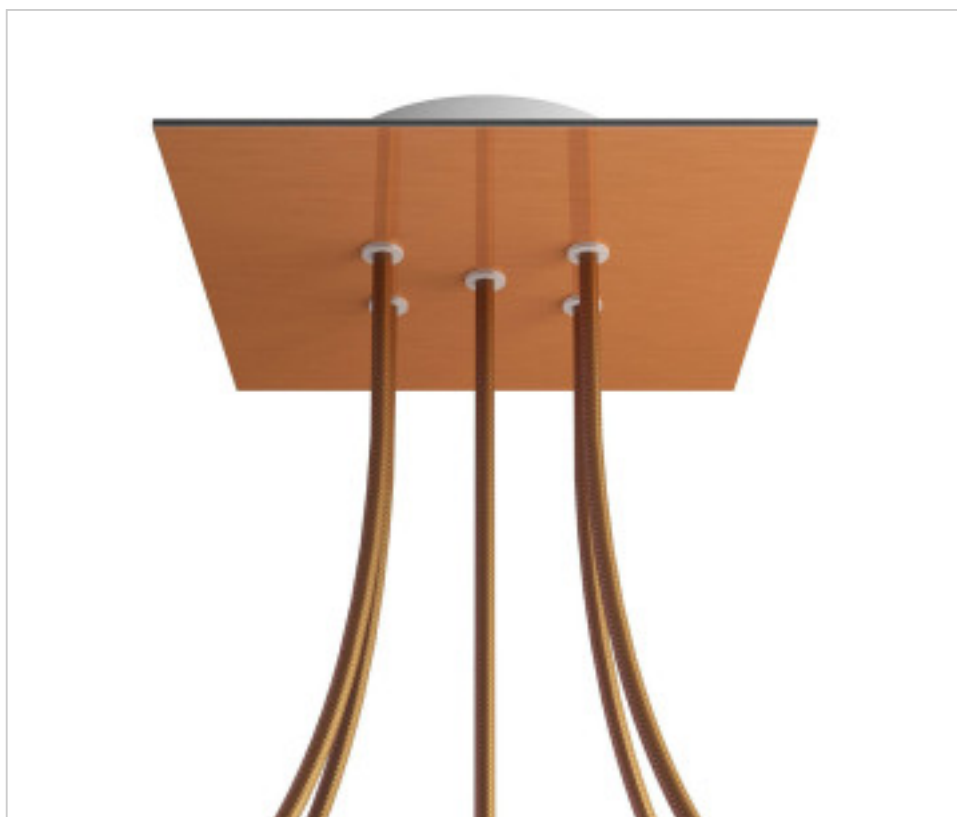

ACCESSOIRES METAL > KIT rosaces de plafond > KIT rosaces de plafond en métal
Rosaces carré en métal 5 trous avec couvercle Rose-One

CDKROQ205F108

KIT Rose-one carré 20X20 5 trous Cuivre satiné

31 janv. 2025

DESCRIPTION

<iframe width="300" height="200" src="https://www.youtube.com/embed/P5N7h5tYtYc" frameborder="0" allow="accelerometer; autoplay; encrypted-media; gyroscope; picture-in-picture" allowfullscreen></iframe>

PRIX

	Lot	Prix sans TVA
	1	24,01€
	5	22,87€
	10	21,78€

Suite à la page suivante >>