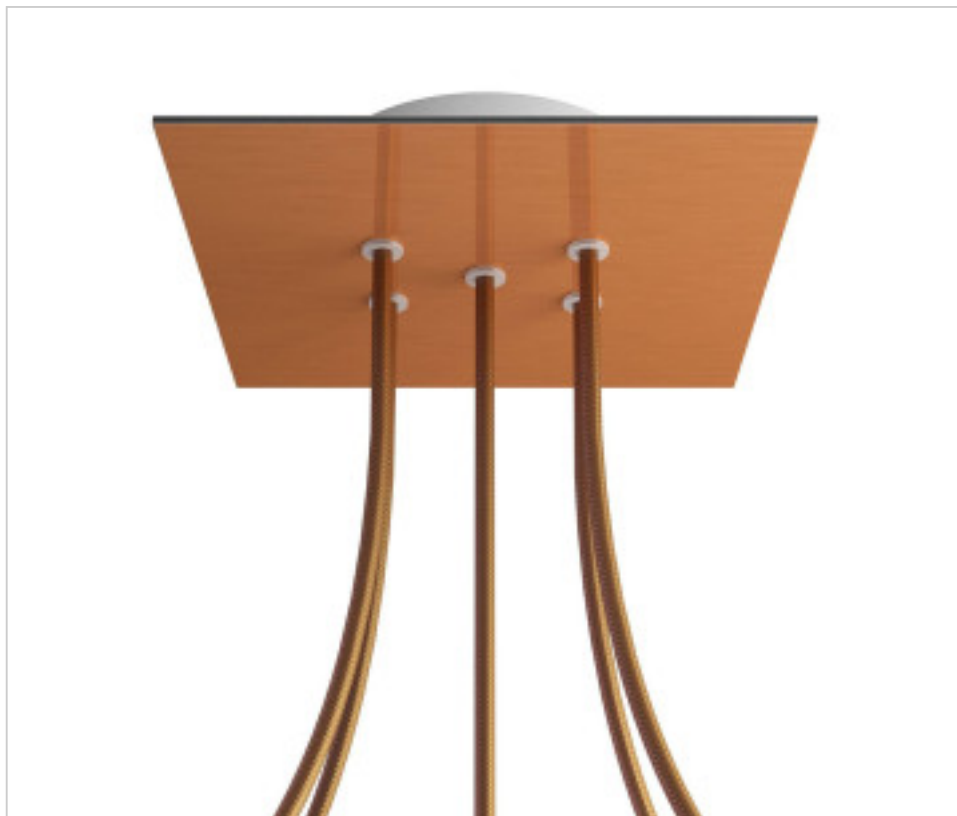

ACCESSOIRES METAL > KIT rosaces de plafond > KIT rosaces de plafond en métal
Rosaces carré en métal 5 trous avec couvercle Rose-One

CDKROQ205F108

KIT Rose-one carré 20X20 5 trous Cuivre satiné

22 déc. 2024

PRIX

	Lot	Prix sans TVA
	1	24,01€
	5	22,87€
	10	21,78€

Suite à la page suivante >>

ACCESSOIRES METAL > KIT rosaces de plafond > KIT rosaces de plafond en métal
Rosaces carré en métal 5 trous avec couvercle Rose-One

CDKROQ205F108

KIT Rose-one carré 20X20 5 trous Cuivre satiné

SPÉCIFICATIONS TECHNIQUES

Pesage: 616 Grammes

REMARQUES

Système complet Square Roshe-One. Comprend des éléments de fixation

AUTRES CARACTÉRISTIQUES

Longueur (mm): 200

Largeur (mm): 200

Hauteur (mm): 35