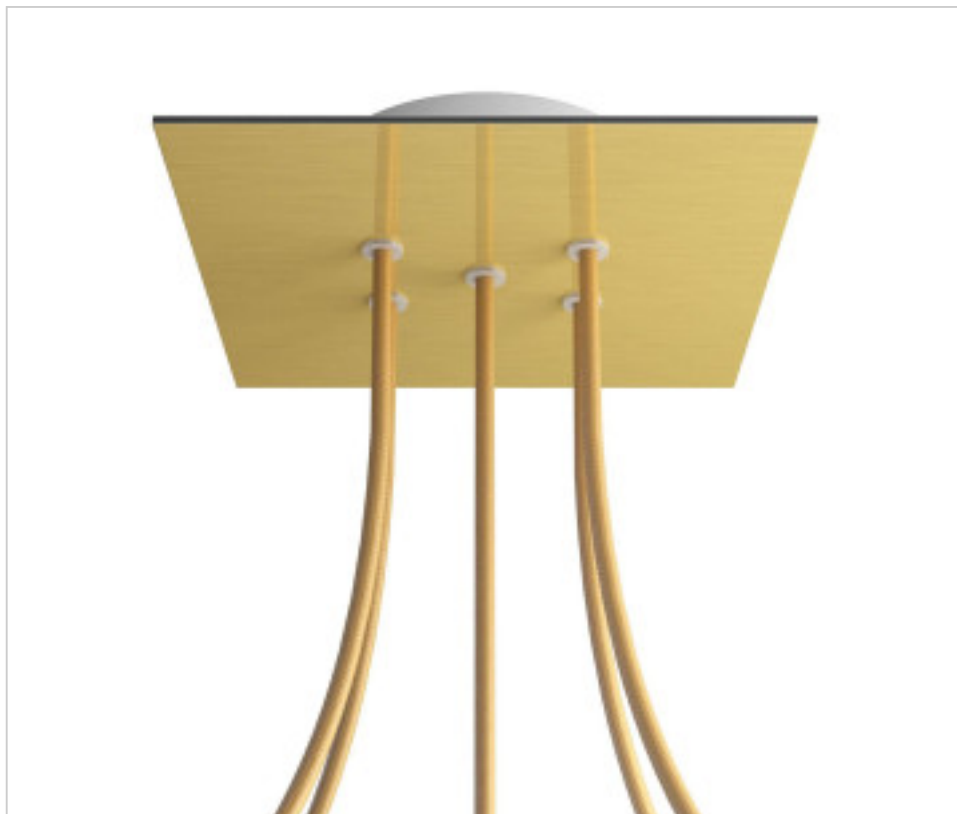

ACCESSOIRES METAL > KIT rosaces de plafond > KIT rosaces de plafond en métal
Rosaces carré en métal 5 trous avec couvercle Rose-One

CDKROQ205F107

KIT Rose-one carré 20X20 5 trous Laiton satiné

23 nov. 2024

DESCRIPTION

<iframe width="300" height="200" src="https://www.youtube.com/embed/P5N7h5tYtYc" frameborder="0" allow="accelerometer; autoplay; encrypted-media; gyroscope; picture-in-picture" allowfullscreen></iframe>

PRIX

	Lot	Prix sans TVA
	1	24,01€
	5	22,87€
	10	21,78€

Suite à la page suivante >>

ACCESSOIRES METAL > KIT rosaces de plafond > KIT rosaces de plafond en métal
Rosaces carré en métal 5 trous avec couvercle Rose-One

CDKROQ205F107

KIT Rose-one carré 20X20 5 trous Laiton satiné

SPÉCIFICATIONS TECHNIQUES

Pesage: 616 Grammes

REMARQUES

Système complet Square Roshe-One. Comprend des éléments de fixation

AUTRES CARACTÉRISTIQUES