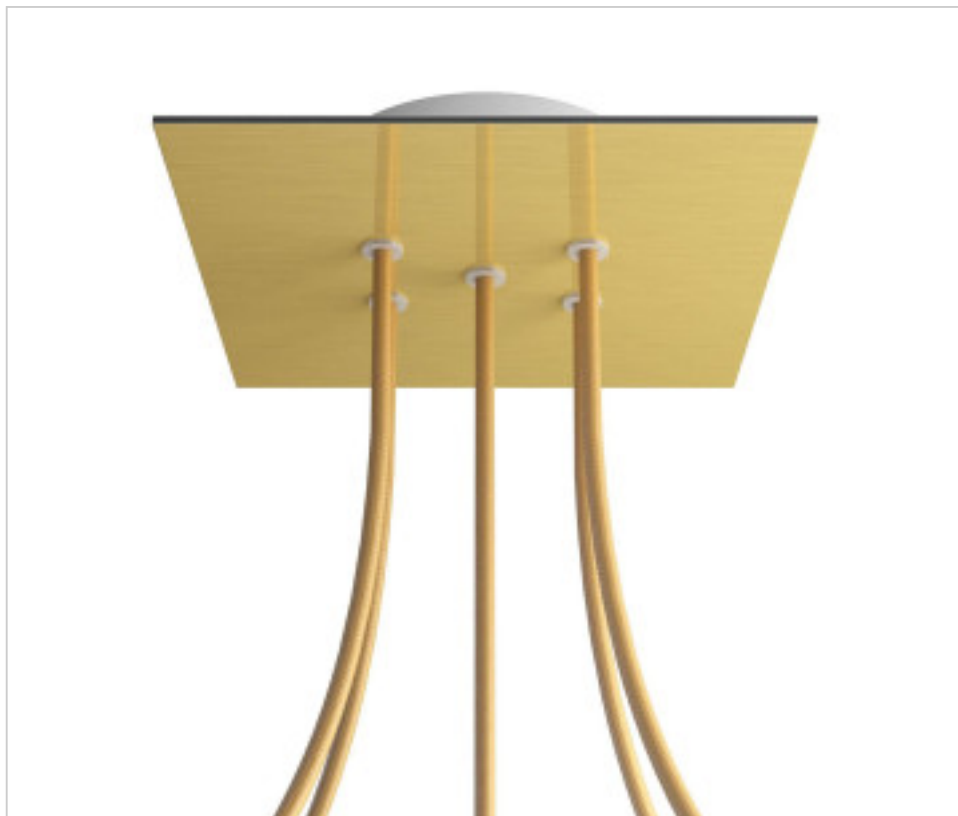

ACCESSOIRES METAL > KIT rosaces de plafond > KIT rosaces de plafond en métal  
Rosaces carré en métal 5 trous avec couvercle Rose-One

CDKROQ205F107

**KIT Rose-one carré 20X20 5 trous Laiton satiné**

22 f&eacute;vr. 2025

## DESCRIPTION

<iframe width="300" height="200" src="https://www.youtube.com/embed/P5N7h5tYtYc" frameborder="0" allow="accelerometer; autoplay; encrypted-media; gyroscope; picture-in-picture" allowfullscreen></iframe>

## PRIX

	Lot	Prix sans TVA
	1	24,01€
	5	22,87€
	10	21,78€

Suite à la page suivante >>

ACCESSOIRES METAL > KIT rosaces de plafond > KIT rosaces de plafond en métal  
Rosaces carré en métal 5 trous avec couvercle Rose-One

CDKROQ205F107

**KIT Rose-one carré 20X20 5 trous Laiton satiné**