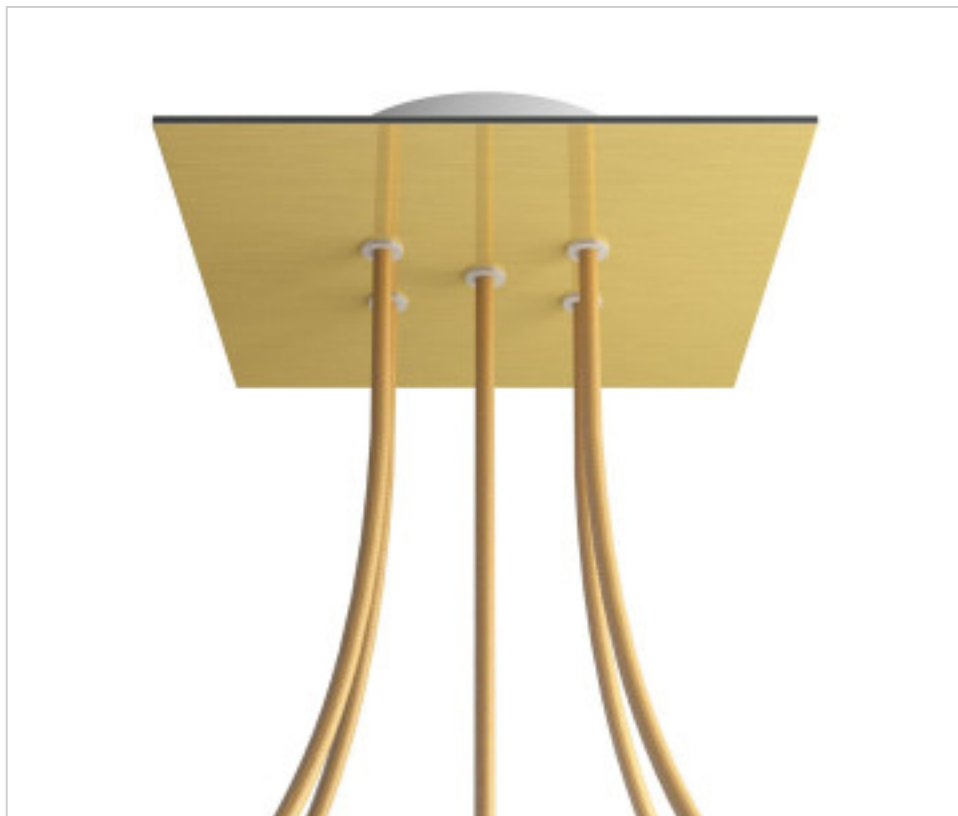

ACCESSOIRES METAL > KIT rosaces de plafond > KIT rosaces de plafond en métal
Rosaces carré en métal 5 trous avec couvercle Rose-One

CDKROQ205F107

KIT Rose-one carré 20X20 5 trous Laiton satiné

3 janv. 2025

DESCRIPTION

<iframe width="300" height="200" src="https://www.youtube.com/embed/P5N7h5tYtYc" frameborder="0" allow="accelerometer; autoplay; encrypted-media; gyroscope; picture-in-picture" allowfullscreen></iframe>

PRIX

	Lot	Prix sans TVA
	1	24,01€
	5	22,87€
	10	21,78€

Suite à la page suivante >>

ACCESSOIRES METAL > KIT rosaces de plafond > KIT rosaces de plafond en métal
Rosaces carré en métal 5 trous avec couvercle Rose-One

CDKROQ205F107

KIT Rose-one carré 20X20 5 trous Laiton satiné

SPÉCIFICATIONS TECHNIQUES

Pesage: 616 Grammes

REMARQUES

Système complet Square Roshe-One. Comprend des éléments de fixation

AUTRES CARACTÉRISTIQUES