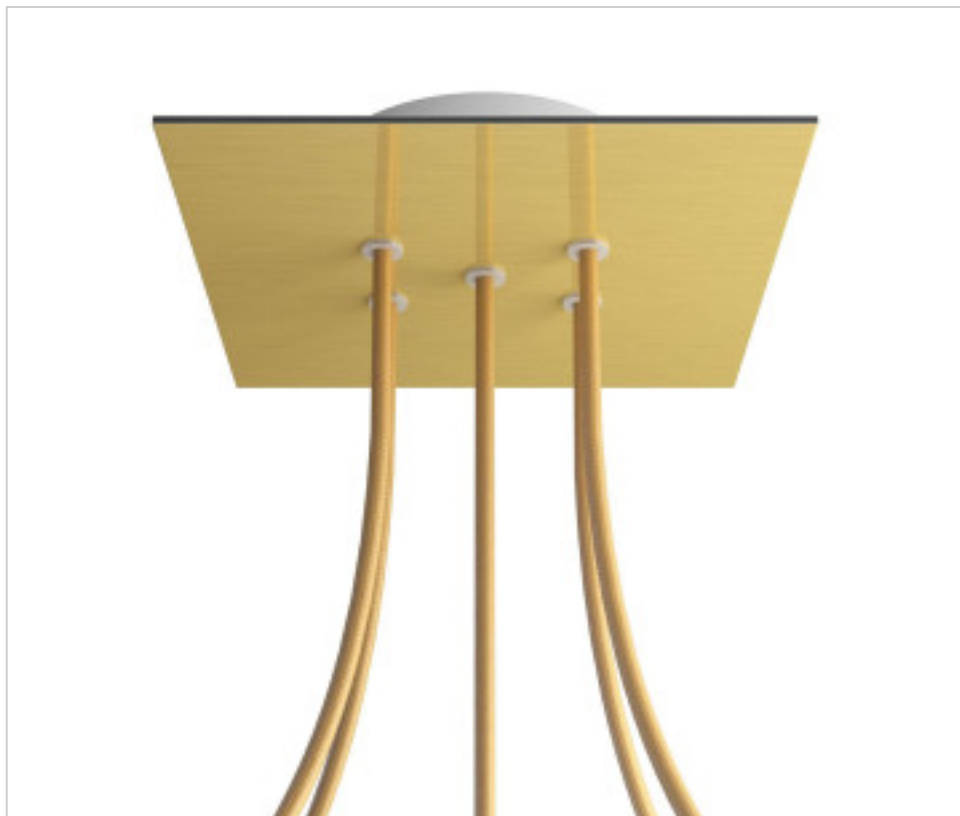

ACCESSOIRES METAL > KIT rosaces de plafond > KIT rosaces de plafond en métal
Rosaces carré en métal 5 trous avec couvercle Rose-One

CDKROQ205F107

KIT Rose-one carré 20X20 5 trous Laiton satiné

5 avril 2025

PRIX

	Lot	Prix sans TVA
	1	24,01€
	5	22,87€
	10	21,78€

Suite à la page suivante >>

ACCESSOIRES METAL > KIT rosaces de plafond > KIT rosaces de plafond en métal
Rosaces carré en métal 5 trous avec couvercle Rose-One

CDKROQ205F107

KIT Rose-one carré 20X20 5 trous Laiton satiné

SPÉCIFICATIONS TECHNIQUES

Pesage: 616 Grammes

REMARQUES

Système complet Square Roshe-One. Comprend des éléments de fixation

AUTRES CARACTÉRISTIQUES

Longueur (mm): 200

Largeur (mm): 200

Hauteur (mm): 35