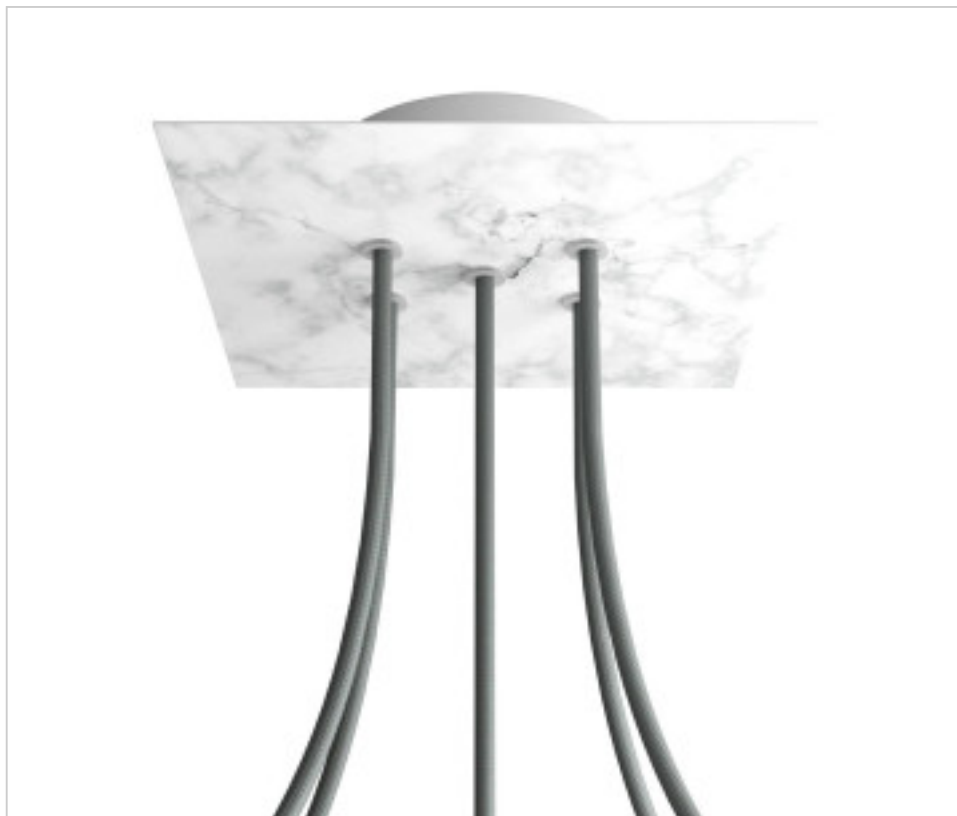

ACCESOIRES METAL > KIT rosaces de plafond > KIT rosaces de plafond en métal
Rosaces carré en métal 5 trous avec couvercle Rose-One

CDKROQ205F105

KIT Rose-one carré 20X20 5 trous Marbre Carrare

23 nov. 2024

DESCRIPTION

<iframe width="300" height="200" src="https://www.youtube.com/embed/P5N7h5tYtYc" frameborder="0" allow="accelerometer; autoplay; encrypted-media; gyroscope; picture-in-picture" allowfullscreen></iframe>

PRIX

	Lot	Prix sans TVA
	1	24,00€
	5	22,85€
	10	21,78€

Suite à la page suivante >>

ACCESSOIRES METAL > KIT rosaces de plafond > KIT rosaces de plafond en métal
Rosaces carré en métal 5 trous avec couvercle Rose-One

CDKROQ205F105

KIT Rose-one carré 20X20 5 trous Marbre Carrare

SPÉCIFICATIONS TECHNIQUES

Pesage: 558 Grammes

REMARQUES

Système complet Square Roshe-One. Comprend des éléments de fixation

AUTRES CARACTÉRISTIQUES