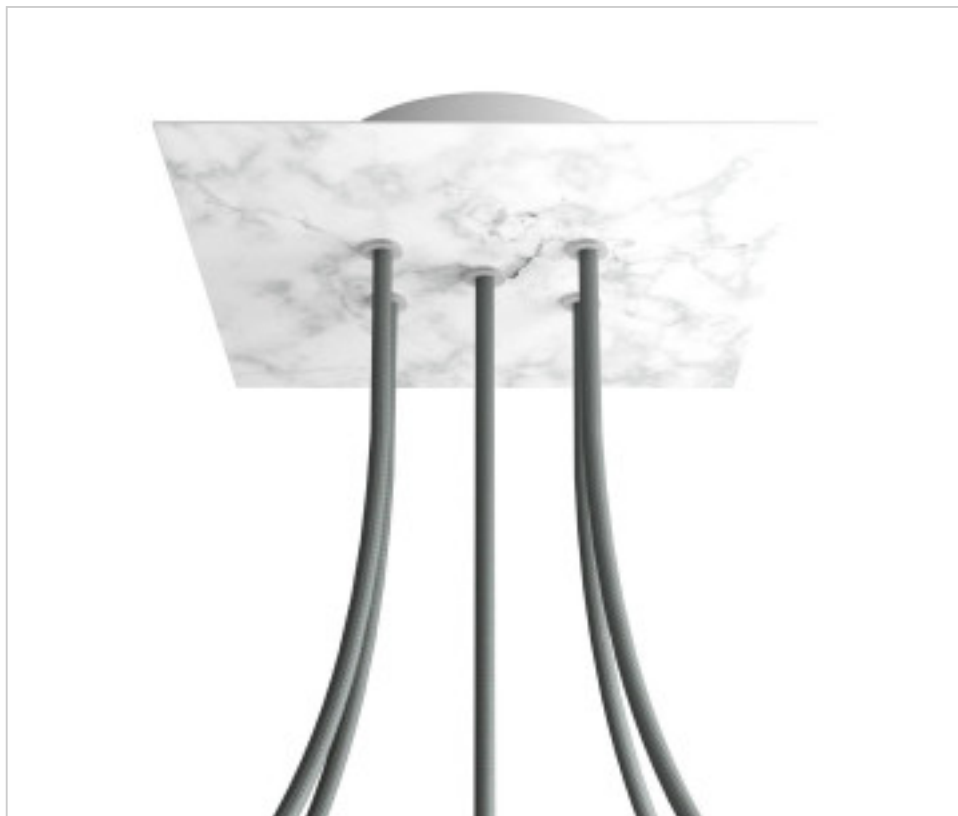

ACCESOIRES METAL > KIT rosaces de plafond > KIT rosaces de plafond en métal  
Rosaces carré en métal 5 trous avec couvercle Rose-One

**CDKROQ205F105**

**KIT Rose-one carré 20X20 5 trous Marbre Carrare**

## DESCRIPTION

<iframe width="300" height="200" src="https://www.youtube.com/embed/P5N7h5tYtYc" frameborder="0" allow="accelerometer; autoplay; encrypted-media; gyroscope; picture-in-picture" allowfullscreen></iframe>

## PRIX

	Lot	Prix sans TVA
	1	24,00€
	5	22,85€
	10	21,78€

Suite à la page suivante >>

ACCESSOIRES METAL > KIT rosaces de plafond > KIT rosaces de plafond en métal  
Rosaces carré en métal 5 trous avec couvercle Rose-One