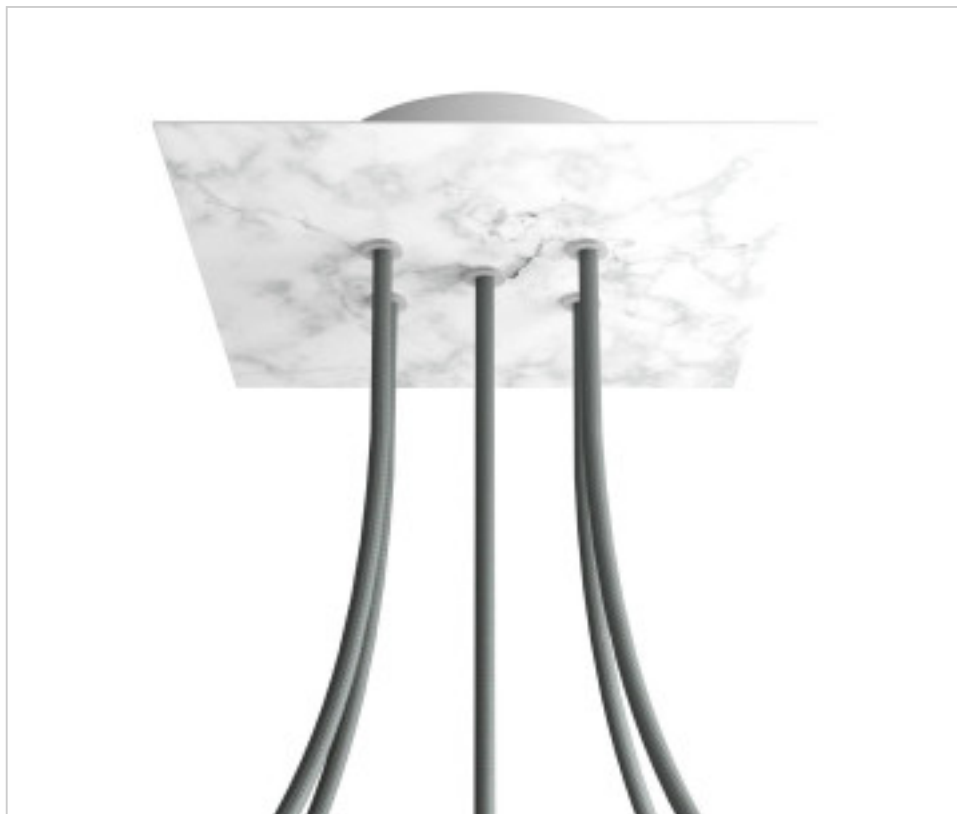

ACCESSOIRES METAL > KIT rosaces de plafond > KIT rosaces de plafond en métal
Rosaces carré en métal 5 trous avec couvercle Rose-One

CDKROQ205F105

KIT Rose-one carré 20X20 5 trous Marbre Carrare

22 févr. 2025

DESCRIPTION

<iframe width="300" height="200" src="https://www.youtube.com/embed/P5N7h5tYtYc" frameborder="0" allow="accelerometer; autoplay; encrypted-media; gyroscope; picture-in-picture" allowfullscreen></iframe>

PRIX

	Lot	Prix sans TVA
	1	24,00€
	5	22,85€
	10	21,78€

Suite à la page suivante >>

ACCESSOIRES METAL > KIT rosaces de plafond > KIT rosaces de plafond en métal
Rosaces carré en métal 5 trous avec couvercle Rose-One

CDKROQ205F105

KIT Rose-one carré 20X20 5 trous Marbre Carrare

SPÉCIFICATIONS TECHNIQUES

Pesage: 558 Grammes

REMARQUES

Système complet Square Roshe-One. Comprend des éléments de fixation

AUTRES CARACTÉRISTIQUES