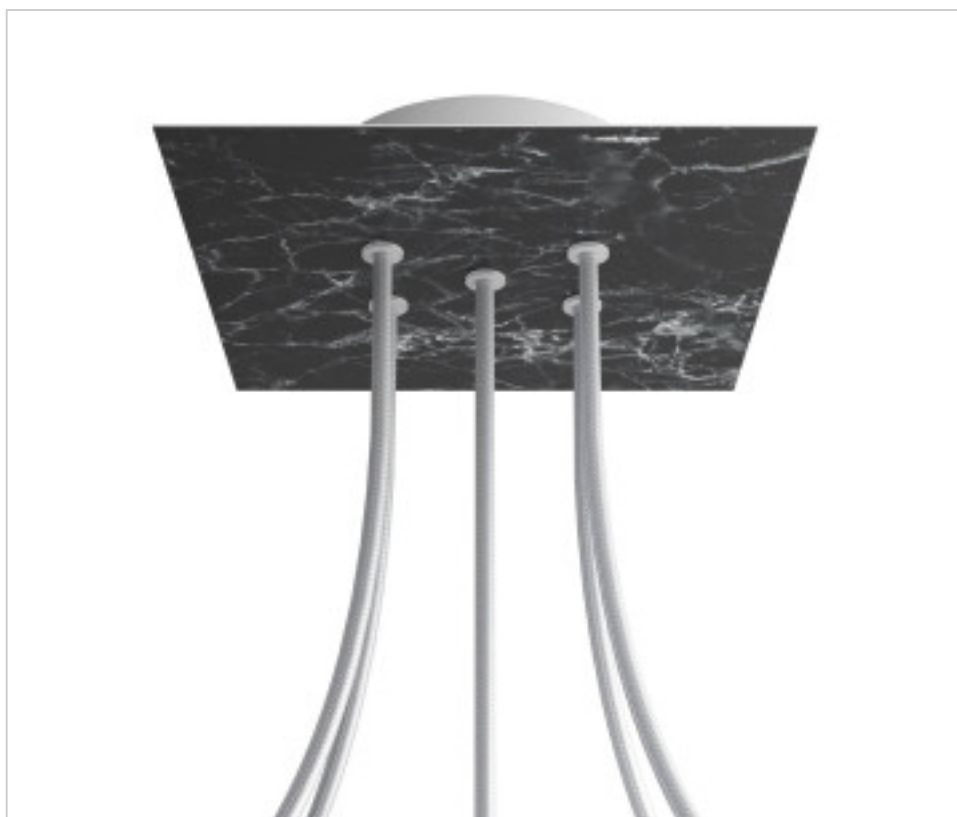

ACCESSOIRES METAL > KIT rosaces de plafond > KIT rosaces de plafond en métal
Rosaces carré en métal 5 trous avec couvercle Rose-One

CDKROQ205F104

KIT Rose-one carré 20X20 5 trous Marbre marquina

21 nov. 2024

DESCRIPTION

<iframe width="300" height="200" src="https://www.youtube.com/embed/P5N7h5tYtYc" frameborder="0" allow="accelerometer; autoplay; encrypted-media; gyroscope; picture-in-picture" allowfullscreen></iframe>

PRIX

	Lot	Prix sans TVA
	1	24,00€
	5	22,85€
	10	21,78€

Suite à la page suivante >>

ACCESSOIRES METAL > KIT rosaces de plafond > KIT rosaces de plafond en métal
Rosaces carré en métal 5 trous avec couvercle Rose-One

CDKROQ205F104

KIT Rose-one carré 20X20 5 trous Marbre marquina

SPÉCIFICATIONS TECHNIQUES

Pesage: 558 Grammes

REMARQUES

Système complet Square Roshe-One. Comprend des éléments de fixation

AUTRES CARACTÉRISTIQUES