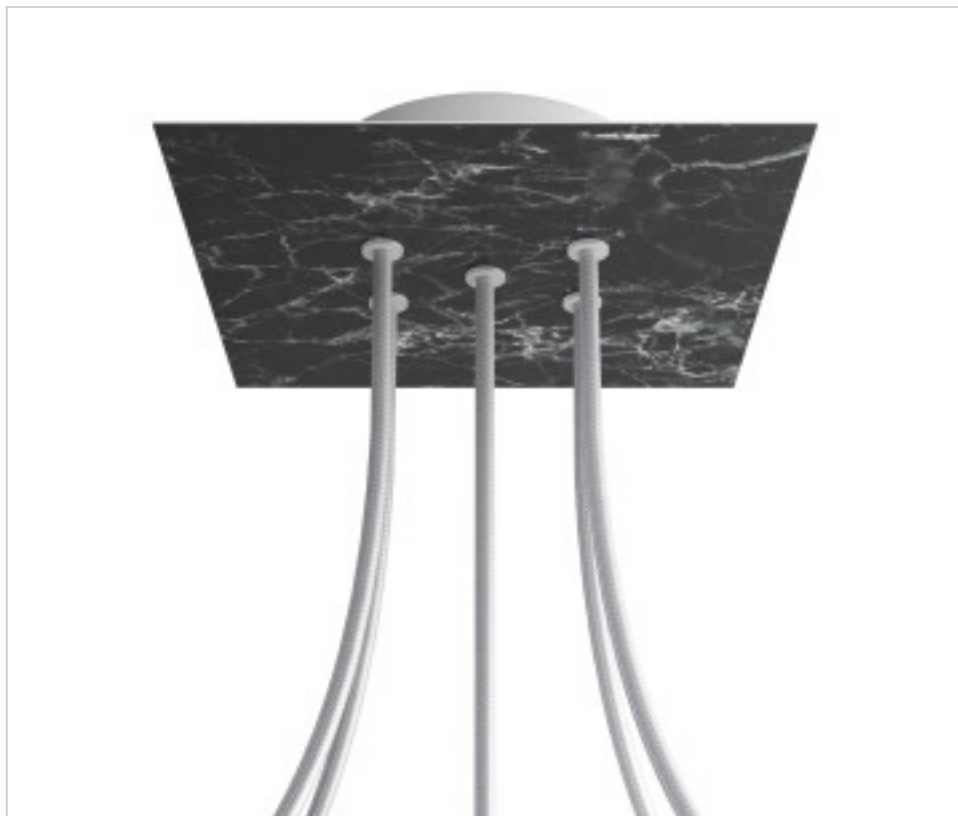

ACCESSOIRES METAL > KIT rosaces de plafond > KIT rosaces de plafond en métal
Rosaces carré en métal 5 trous avec couvercle Rose-One

CDKROQ205F104

KIT Rose-one carré 20X20 5 trous Marbre marquina

22 déc. 2024

DESCRIPTION

<iframe width="300" height="200" src="https://www.youtube.com/embed/P5N7h5tYtYc" frameborder="0" allow="accelerometer; autoplay; encrypted-media; gyroscope; picture-in-picture" allowfullscreen></iframe>

PRIX

	Lot	Prix sans TVA
	1	24,00€
	5	22,85€
	10	21,78€

Suite à la page suivante >>

ACCESSOIRES METAL > KIT rosaces de plafond > KIT rosaces de plafond en métal
Rosaces carré en métal 5 trous avec couvercle Rose-One

CDKROQ205F104

KIT Rose-one carré 20X20 5 trous Marbre marquina

SPÉCIFICATIONS TECHNIQUES

Pesage: 558 Grammes

REMARQUES

Système complet Square Roshe-One. Comprend des éléments de fixation

AUTRES CARACTÉRISTIQUES