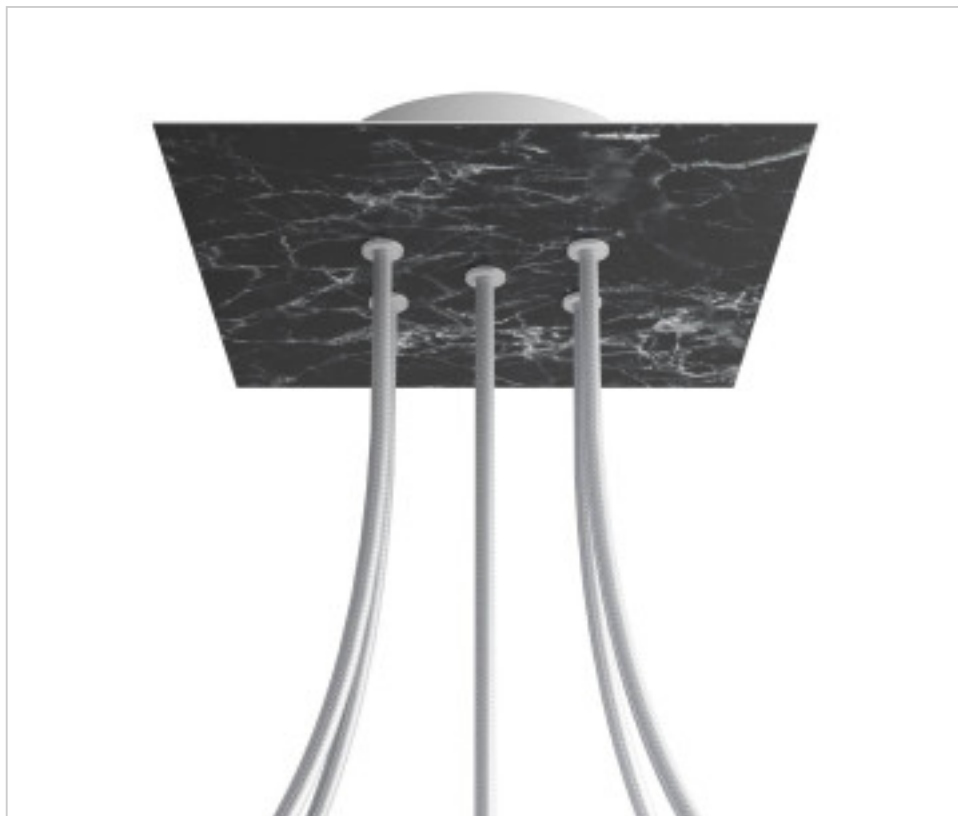

ACCESSOIRES METAL > KIT rosaces de plafond > KIT rosaces de plafond en métal
Rosaces carré en métal 5 trous avec couvercle Rose-One

CDKROQ205F104

KIT Rose-one carré 20X20 5 trous Marbre marquina

5 avril 2025

DESCRIPTION

<iframe width="300" height="200" src="https://www.youtube.com/embed/P5N7h5tYtYc" frameborder="0" allow="accelerometer; autoplay; encrypted-media; gyroscope; picture-in-picture" allowfullscreen></iframe>

PRIX

	Lot	Prix sans TVA
	1	24,00€
	5	22,85€
	10	21,78€

Suite à la page suivante >>