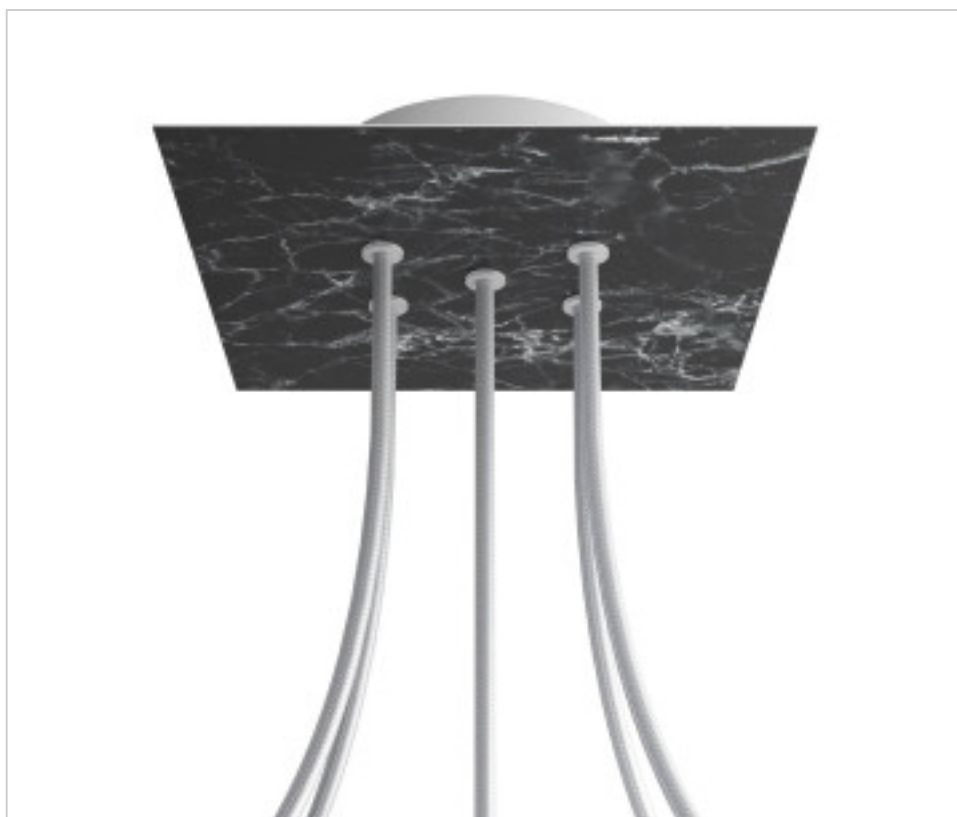

ACCESSOIRES METAL > KIT rosaces de plafond > KIT rosaces de plafond en métal  
Rosaces carré en métal 5 trous avec couvercle Rose-One

**CDKROQ205F104**

**KIT Rose-one carré 20X20 5 trous Marbre marquina**

## PRIX

	Lot	Prix sans TVA
	1	24,00€
	5	22,85€
	10	21,78€

Suite à la page suivante >>

ACCESSOIRES METAL > KIT rosaces de plafond > KIT rosaces de plafond en métal  
Rosaces carré en métal 5 trous avec couvercle Rose-One