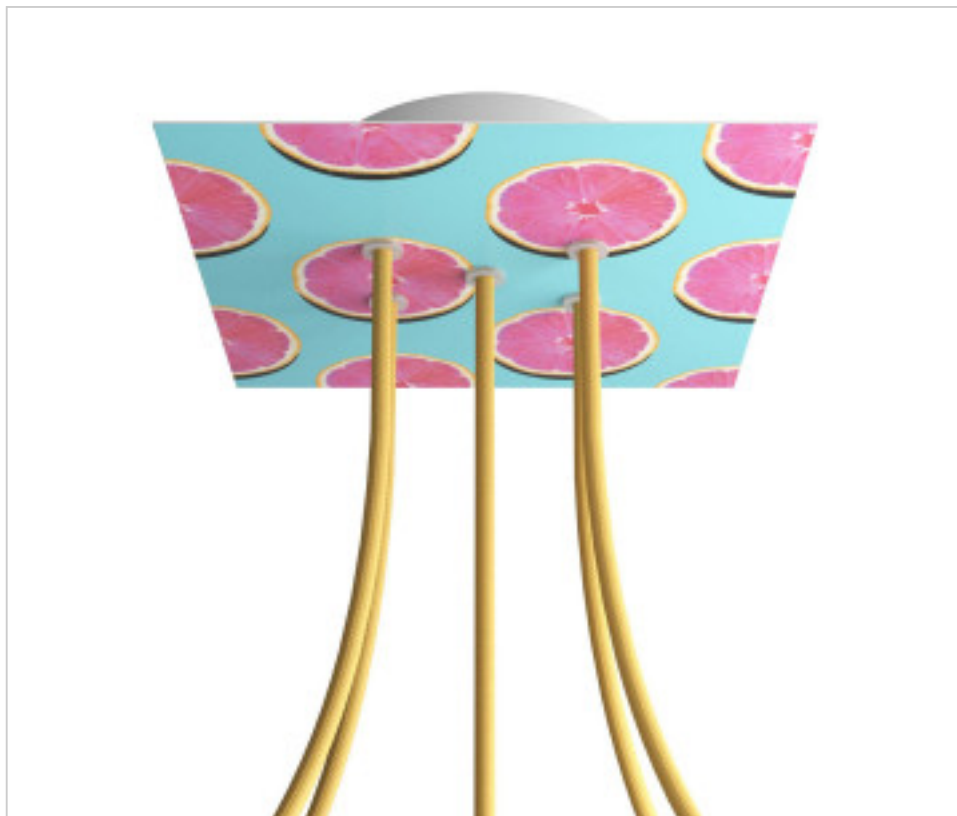

ACCESSOIRES METAL > KIT rosaces de plafond > KIT rosaces de plafond en métal
Rosaces carré en métal 5 trous avec couvercle Rose-One

CDKROQ205F204

KIT Rose-one carré 20X20 5 trous Orange

21 nov. 2024

DESCRIPTION

<iframe width="300" height="200" src="https://www.youtube.com/embed/P5N7h5tYtYc" frameborder="0" allow="accelerometer; autoplay; encrypted-media; gyroscope; picture-in-picture" allowfullscreen></iframe>

PRIX

	Lot	Prix sans TVA
	1	24,00€
	5	22,85€
	10	21,78€

Suite à la page suivante >>

ACCESSOIRES METAL > KIT rosaces de plafond > KIT rosaces de plafond en métal
Rosaces carré en métal 5 trous avec couvercle Rose-One

CDKROQ205F204

KIT Rose-one carré 20X20 5 trous Orange

SPÉCIFICATIONS TECHNIQUES

Pesage: 558 Grammes

REMARQUES

Système complet Square Roshe-One. Comprend des éléments de fixation

AUTRES CARACTÉRISTIQUES

Longueur (mm): 200