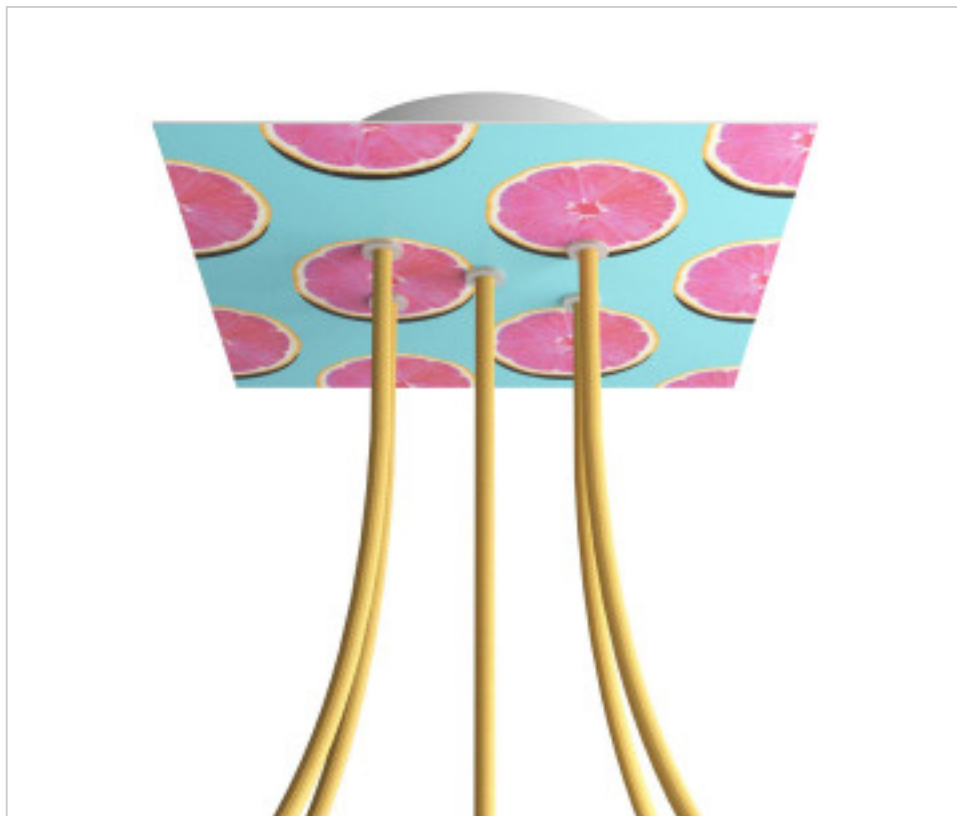

ACCESSOIRES METAL > KIT rosaces de plafond > KIT rosaces de plafond en métal  
Rosaces carré en métal 5 trous avec couvercle Rose-One

**CDKROQ205F204**

**KIT Rose-one carré 20X20 5 trous Orange**

22 d&eacute;c. 2024

## DESCRIPTION

<iframe width="300" height="200" src="https://www.youtube.com/embed/P5N7h5tYtYc" frameborder="0" allow="accelerometer; autoplay; encrypted-media; gyroscope; picture-in-picture" allowfullscreen></iframe>

## PRIX

	Lot	Prix sans TVA
	1	24,00€
	5	22,85€
	10	21,78€

Suite à la page suivante >>

ACCESSOIRES METAL > KIT rosaces de plafond > KIT rosaces de plafond en métal  
Rosaces carré en métal 5 trous avec couvercle Rose-One

**CDKROQ205F204**

**KIT Rose-one carré 20X20 5 trous Orange**