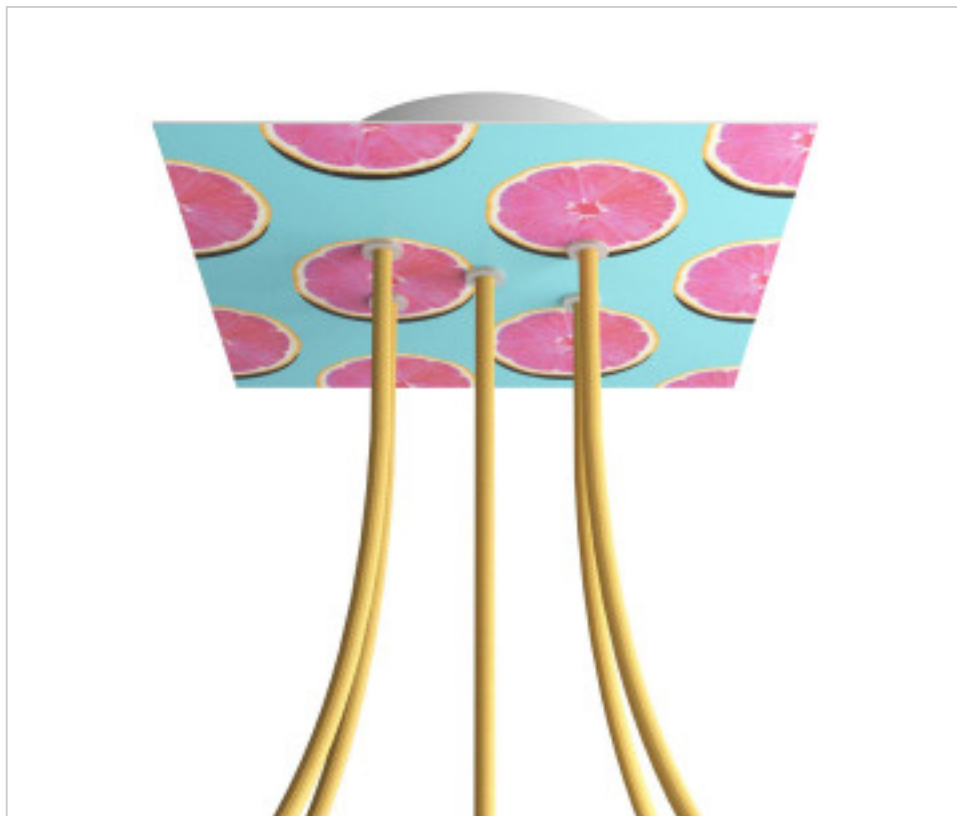

ACCESSOIRES METAL > KIT rosaces de plafond > KIT rosaces de plafond en métal
Rosaces carré en métal 5 trous avec couvercle Rose-One

CDKROQ205F204

KIT Rose-one carré 20X20 5 trous Orange

31 janv. 2025

DESCRIPTION

<iframe width="300" height="200" src="https://www.youtube.com/embed/P5N7h5tYtYc" frameborder="0" allow="accelerometer; autoplay; encrypted-media; gyroscope; picture-in-picture" allowfullscreen></iframe>

PRIX

	Lot	Prix sans TVA
	1	24,00€
	5	22,85€
	10	21,78€

Suite à la page suivante >>

ACCESSOIRES METAL > KIT rosaces de plafond > KIT rosaces de plafond en métal
Rosaces carré en métal 5 trous avec couvercle Rose-One

CDKROQ205F204

KIT Rose-one carré 20X20 5 trous Orange

SPÉCIFICATIONS TECHNIQUES

Pesage: 558 Grammes

REMARQUES

Système complet Square Roshe-One. Comprend des éléments de fixation

AUTRES CARACTÉRISTIQUES

Longueur (mm): 200