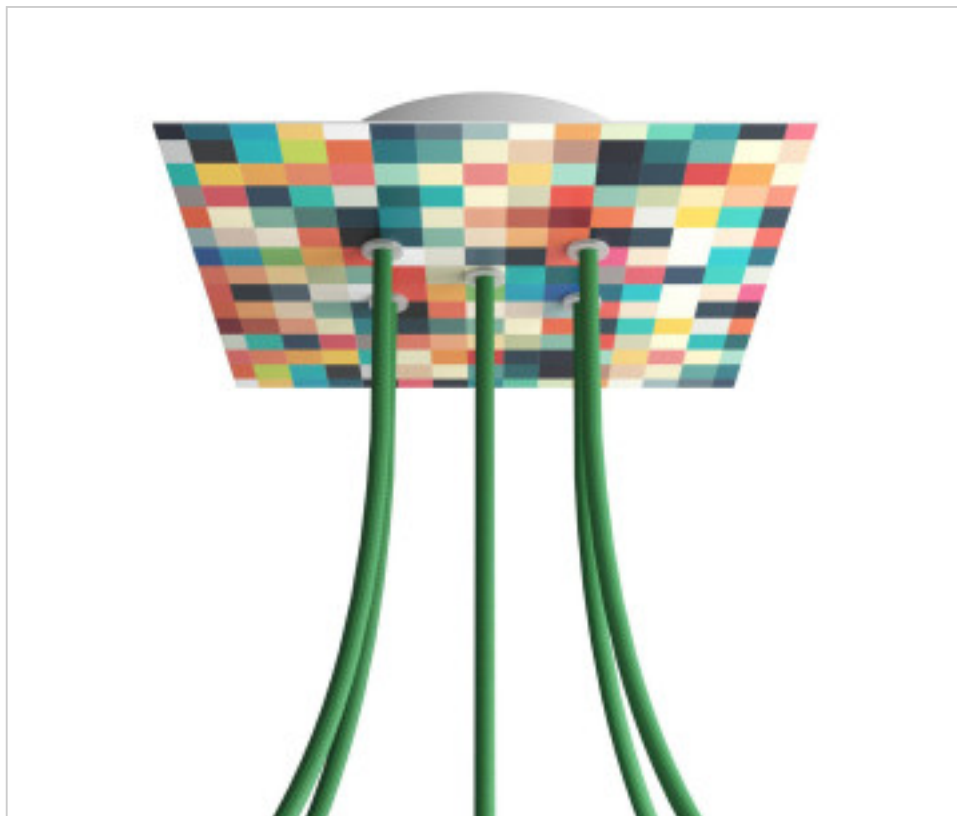

ACCESOIRES METAL > KIT rosaces de plafond > KIT rosaces de plafond en métal  
Rosaces carré en métal 5 trous avec couvercle Rose-One

**CDKROQ205F201**

**KIT Rose-one carré 20X20 5 trous Palette**

21 nov. 2024

## DESCRIPTION

<iframe width="300" height="200" src="https://www.youtube.com/embed/P5N7h5tYtYc" frameborder="0" allow="accelerometer; autoplay; encrypted-media; gyroscope; picture-in-picture" allowfullscreen></iframe>

## PRIX

|  | Lot | Prix sans TVA |
|--|-----|---------------|
|  | 1   | 24,00€        |
|  | 5   | 22,85€        |
|  | 10  | 21,78€        |

Suite à la page suivante >>

ACCESSOIRES METAL > KIT rosaces de plafond > KIT rosaces de plafond en métal  
Rosaces carré en métal 5 trous avec couvercle Rose-One

CDKROQ205F201

**KIT Rose-one carré 20X20 5 trous Palette**