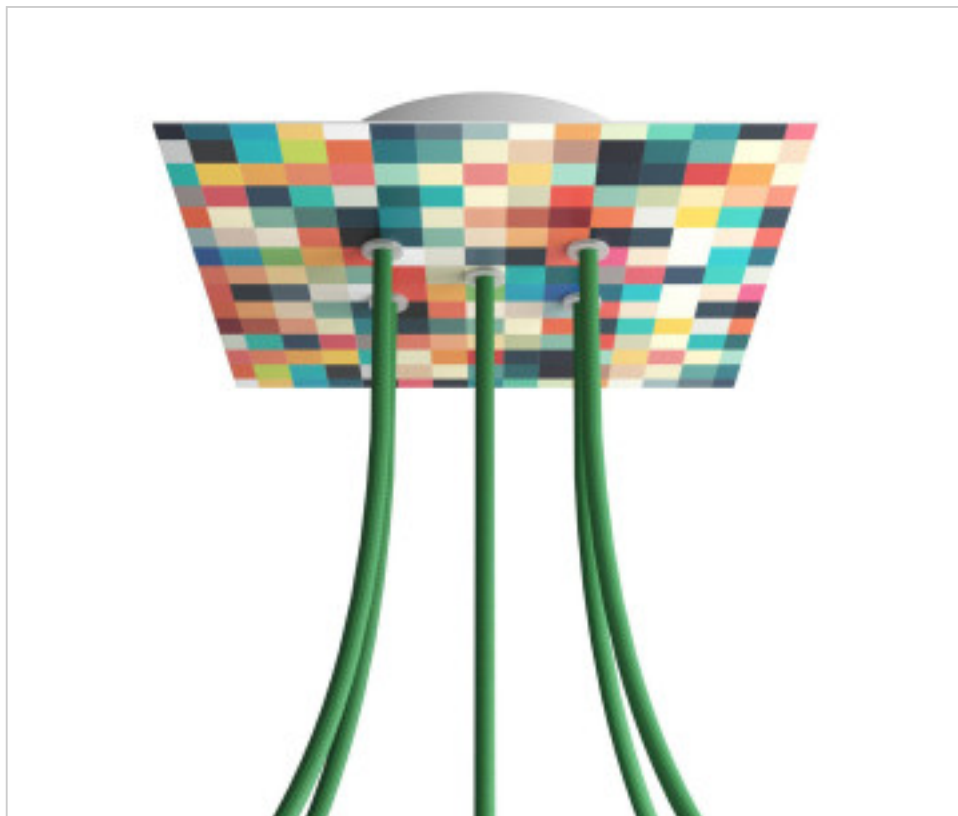

ACCESSOIRES METAL > KIT rosaces de plafond > KIT rosaces de plafond en métal
Rosaces carré en métal 5 trous avec couvercle Rose-One

CDKROQ205F201

KIT Rose-one carré 20X20 5 trous Palette

5 avril 2025

DESCRIPTION

<iframe width="300" height="200" src="https://www.youtube.com/embed/P5N7h5tYtYc" frameborder="0" allow="accelerometer; autoplay; encrypted-media; gyroscope; picture-in-picture" allowfullscreen></iframe>

PRIX

	Lot	Prix sans TVA
	1	24,00€
	5	22,85€
	10	21,78€

Suite à la page suivante >>

ACCESSOIRES METAL > KIT rosaces de plafond > KIT rosaces de plafond en métal
Rosaces carré en métal 5 trous avec couvercle Rose-One

CDKROQ205F201

KIT Rose-one carré 20X20 5 trous Palette

SPÉCIFICATIONS TECHNIQUES

Pesage: 558 Grammes

REMARQUES

Système complet Square Roshe-One. Comprend des éléments de fixation

AUTRES CARACTÉRISTIQUES

Longueur (mm): 200