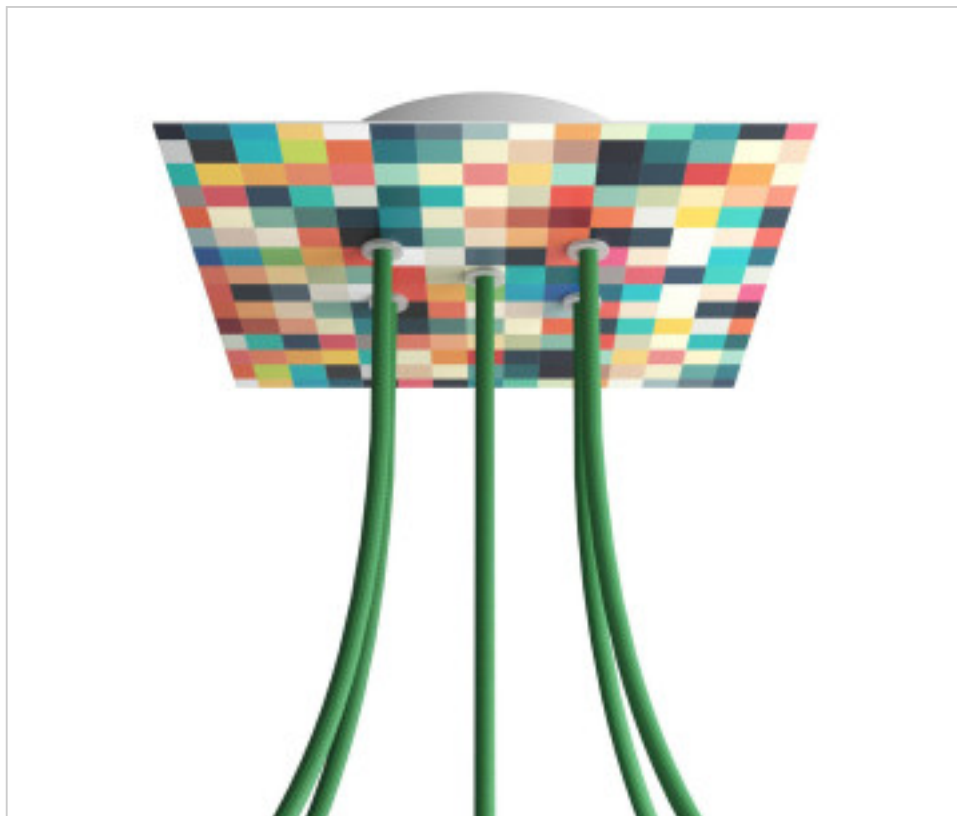

ACCESSOIRES METAL > KIT rosaces de plafond > KIT rosaces de plafond en métal
Rosaces carré en métal 5 trous avec couvercle Rose-One

CDKROQ205F201

KIT Rose-one carré 20X20 5 trous Palette

22 déc. 2024

DESCRIPTION

<iframe width="300" height="200" src="https://www.youtube.com/embed/P5N7h5tYtYc" frameborder="0" allow="accelerometer; autoplay; encrypted-media; gyroscope; picture-in-picture" allowfullscreen></iframe>

PRIX

	Lot	Prix sans TVA
	1	24,00€
	5	22,85€
	10	21,78€

Suite à la page suivante >>

ACCESSOIRES METAL > KIT rosaces de plafond > KIT rosaces de plafond en métal
Rosaces carré en métal 5 trous avec couvercle Rose-One

CDKROQ205F201

KIT Rose-one carré 20X20 5 trous Palette

SPÉCIFICATIONS TECHNIQUES

Pesage: 558 Grammes

REMARQUES

Système complet Square Roshe-One. Comprend des éléments de fixation

AUTRES CARACTÉRISTIQUES

Longueur (mm): 200