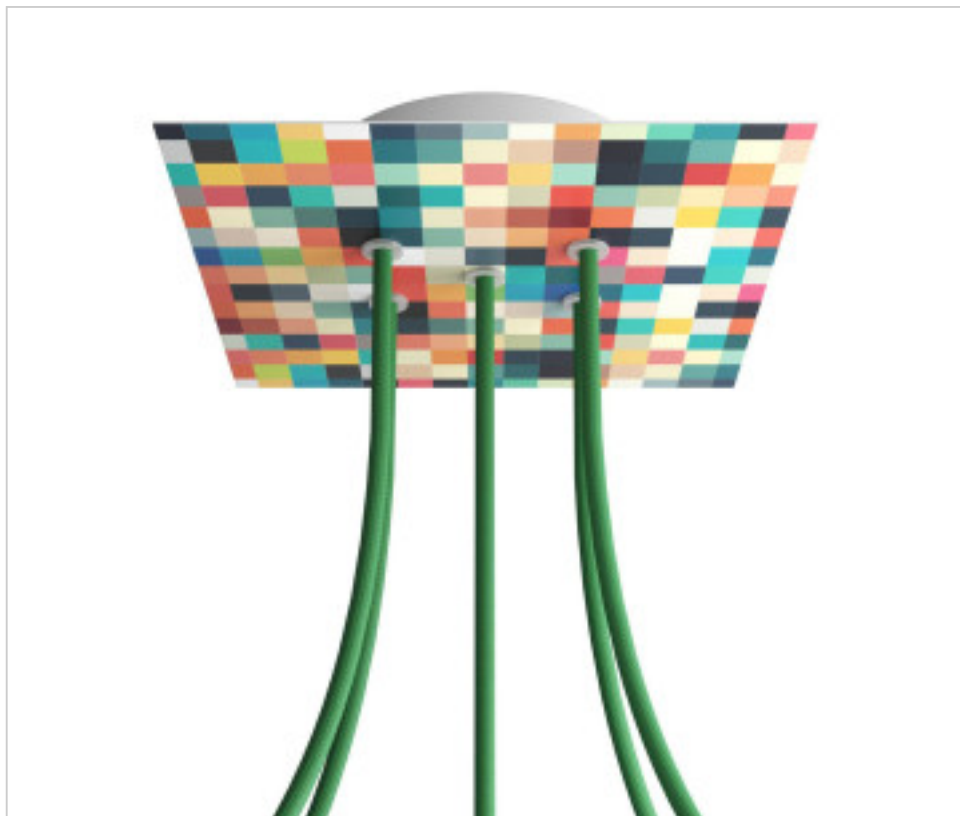

ACCESOIRES METAL > KIT rosaces de plafond > KIT rosaces de plafond en métal
Rosaces carré en métal 5 trous avec couvercle Rose-One

CDKROQ205F201

KIT Rose-one carré 20X20 5 trous Palette

31 janv. 2025

DESCRIPTION

<iframe width="300" height="200" src="https://www.youtube.com/embed/P5N7h5tYtYc" frameborder="0" allow="accelerometer; autoplay; encrypted-media; gyroscope; picture-in-picture" allowfullscreen></iframe>

PRIX

	Lot	Prix sans TVA
	1	24,00€
	5	22,85€
	10	21,78€

Suite à la page suivante >>

ACCESSOIRES METAL > KIT rosaces de plafond > KIT rosaces de plafond en métal
Rosaces carré en métal 5 trous avec couvercle Rose-One

CDKROQ205F201

KIT Rose-one carré 20X20 5 trous Palette

SPÉCIFICATIONS TECHNIQUES

Pesage: 558 Grammes

REMARQUES

Système complet Square Roshe-One. Comprend des éléments de fixation

AUTRES CARACTÉRISTIQUES

Longueur (mm): 200