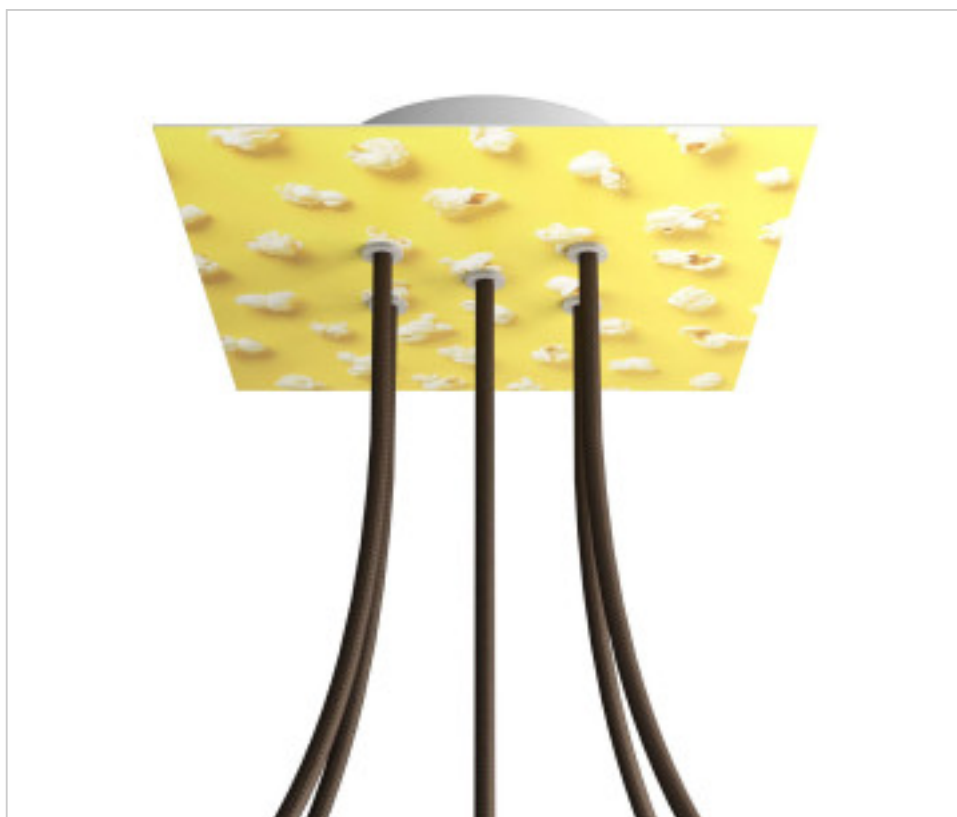

ACCESOIRES METAL > KIT rosaces de plafond > KIT rosaces de plafond en métal  
Rosaces carré en métal 5 trous avec couvercle Rose-One

**CDKROQ205F203**

**KIT Rose-one carré 20X20 5 trous Pop Corn**

5 janv. 2025

## DESCRIPTION

<iframe width="300" height="200" src="https://www.youtube.com/embed/P5N7h5tYtYc" frameborder="0" allow="accelerometer; autoplay; encrypted-media; gyroscope; picture-in-picture" allowfullscreen></iframe>

## PRIX

	Lot	Prix sans TVA
	1	24,00€
	5	22,85€
	10	21,78€

Suite à la page suivante >>

ACCESSOIRES METAL > KIT rosaces de plafond > KIT rosaces de plafond en métal  
Rosaces carré en métal 5 trous avec couvercle Rose-One

**CDKROQ205F203**

**KIT Rose-one carré 20X20 5 trous Pop Corn**