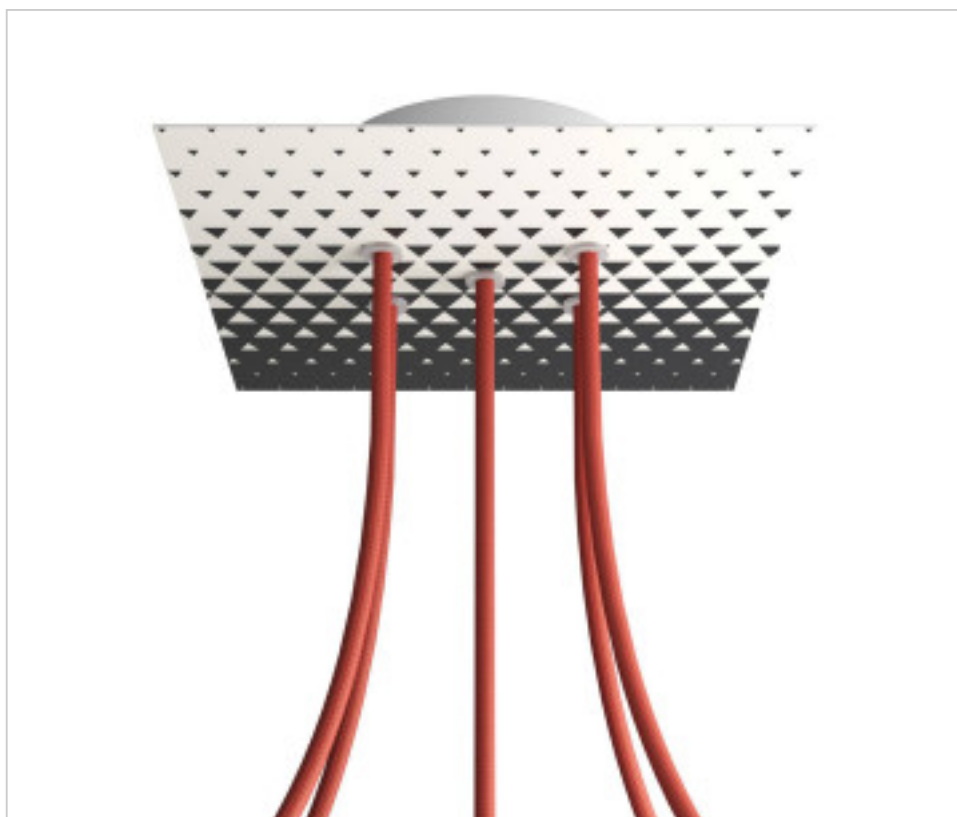

ACCESSOIRES METAL > KIT rosaces de plafond > KIT rosaces de plafond en métal
Rosaces carré en métal 5 trous avec couvercle Rose-One

CDKROQ205F205

KIT Rose-one carré 20X20 5 trous Triangle

22 déc. 2024

DESCRIPTION

<iframe width="300" height="200" src="https://www.youtube.com/embed/P5N7h5tYtYc" frameborder="0" allow="accelerometer; autoplay; encrypted-media; gyroscope; picture-in-picture" allowfullscreen></iframe>

PRIX

	Lot	Prix sans TVA
	1	24,00€
	5	22,85€
	10	21,78€

Suite à la page suivante >>

ACCESSOIRES METAL > KIT rosaces de plafond > KIT rosaces de plafond en métal
Rosaces carré en métal 5 trous avec couvercle Rose-One

CDKROQ205F205

KIT Rose-one carré 20X20 5 trous Triangle

SPÉCIFICATIONS TECHNIQUES

Pesage: 558 Grammes

REMARQUES

Système complet Square Roshe-One. Comprend des éléments de fixation

AUTRES CARACTÉRISTIQUES

Longueur (mm): 200