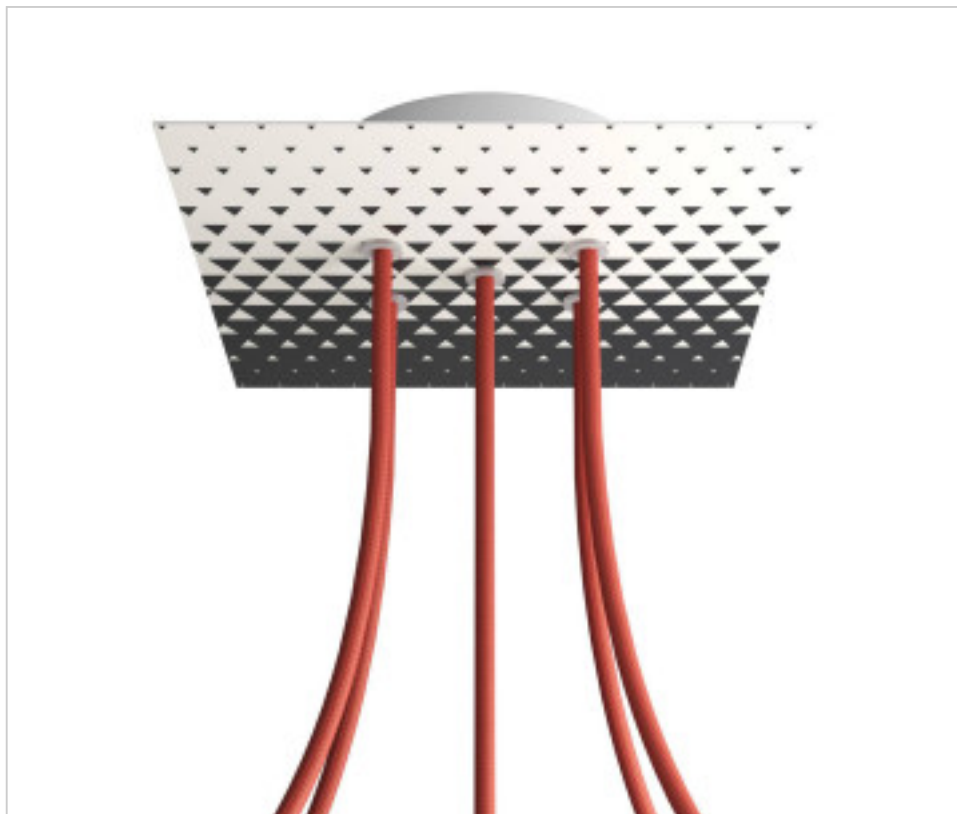

ACCESOIRES METAL > KIT rosaces de plafond > KIT rosaces de plafond en métal  
Rosaces carré en métal 5 trous avec couvercle Rose-One

**CDKROQ205F205**

**KIT Rose-one carré 20X20 5 trous Triangle**

31 janv. 2025

## DESCRIPTION

<iframe width="300" height="200" src="https://www.youtube.com/embed/P5N7h5tYtYc" frameborder="0" allow="accelerometer; autoplay; encrypted-media; gyroscope; picture-in-picture" allowfullscreen></iframe>

## PRIX

	Lot	Prix sans TVA
	1	24,00€
	5	22,85€
	10	21,78€

Suite à la page suivante >>

ACCESSOIRES METAL > KIT rosaces de plafond > KIT rosaces de plafond en métal  
Rosaces carré en métal 5 trous avec couvercle Rose-One

**CDKROQ205F205**

**KIT Rose-one carré 20X20 5 trous Triangle**