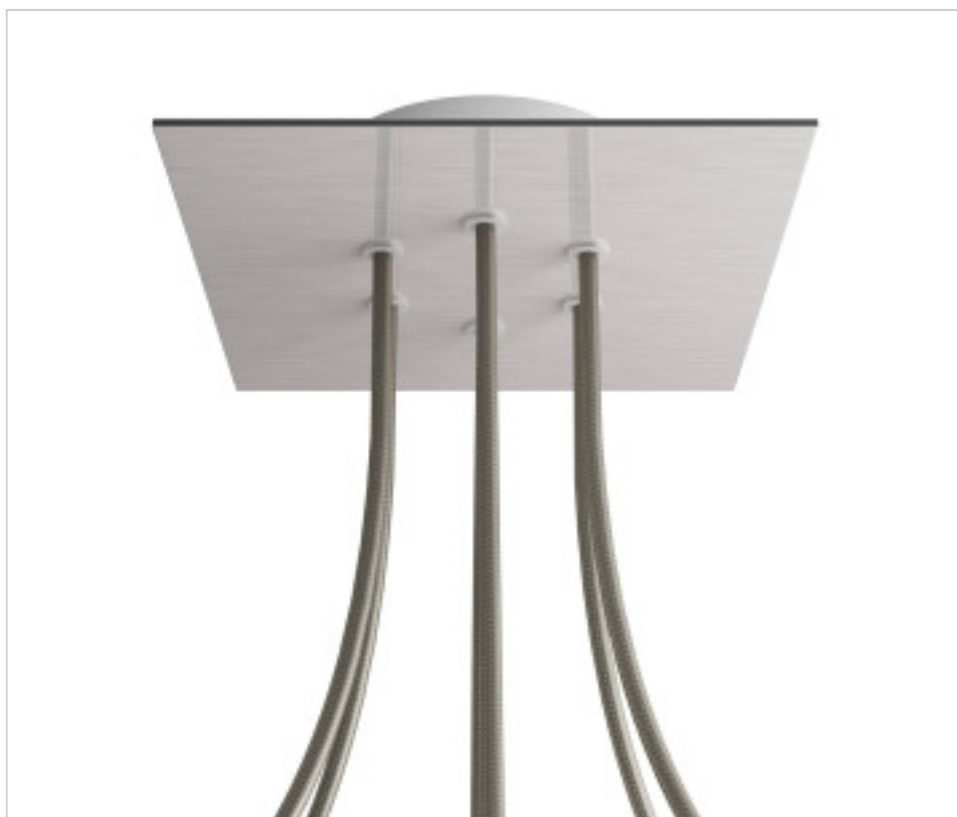

ACCESOIRES METAL > KIT rosaces de plafond > KIT rosaces de plafond en métal
Rosaces carré en métal 6 trous avec couvercle Rose-One

CDKROQ206F109

KIT Rose-one carré 20X20 6 trous Acier satiné

22 févr. 2025

PRIX

	Lot	Prix sans TVA
	1	25,16€
	5	23,96€
	10	22,83€

Suite à la page suivante >>

ACCESSOIRES METAL > KIT rosaces de plafond > KIT rosaces de plafond en métal
Rosaces carré en métal 6 trous avec couvercle Rose-One

CDKROQ206F109

KIT Rose-one carré 20X20 6 trous Acier satiné

SPÉCIFICATIONS TECHNIQUES

Pesage: 622 Grammes

REMARQUES

Système complet Square Roshe-One. Comprend des éléments de fixation

AUTRES CARACTÉRISTIQUES

Longueur (mm): 200

Largeur (mm): 200

Hauteur (mm): 35