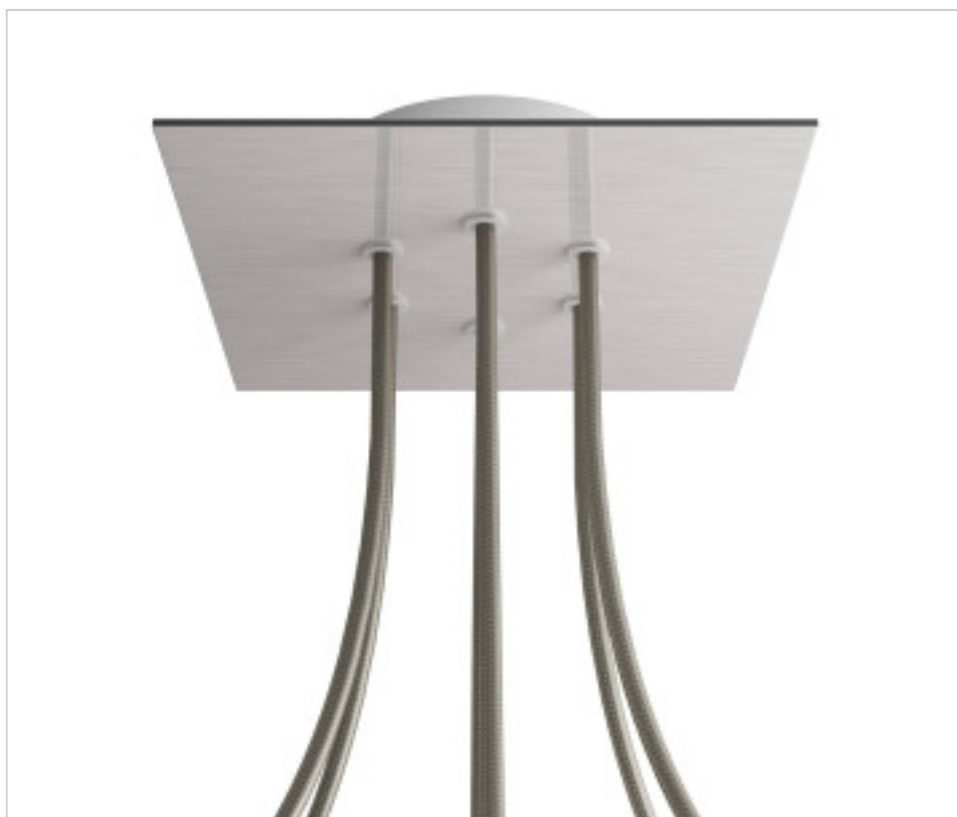

ACCESOIRES METAL > KIT rosaces de plafond > KIT rosaces de plafond en métal
Rosaces carré en métal 6 trous avec couvercle Rose-One

CDKROQ206F109

KIT Rose-one carré 20X20 6 trous Acier satiné

23 nov. 2024

PRIX

	Lot	Prix sans TVA
	1	25,16€
	5	23,96€
	10	22,83€

Suite à la page suivante >>

ACCESSOIRES METAL > KIT rosaces de plafond > KIT rosaces de plafond en métal
Rosaces carré en métal 6 trous avec couvercle Rose-One

CDKROQ206F109

KIT Rose-one carré 20X20 6 trous Acier satiné

SPÉCIFICATIONS TECHNIQUES

Pesage: 622 Grammes

REMARQUES

Système complet Square Roshe-One. Comprend des éléments de fixation

AUTRES CARACTÉRISTIQUES

Longueur (mm): 200

Largeur (mm): 200

Hauteur (mm): 35