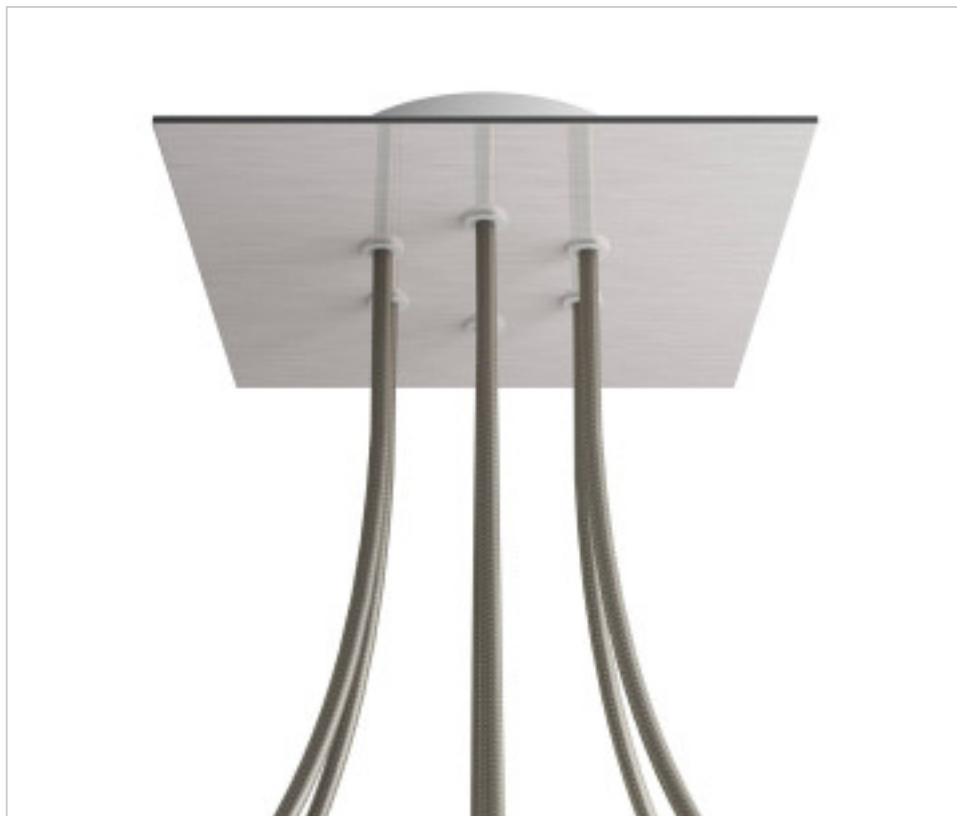

ACCESOIRES METAL > KIT rosaces de plafond > KIT rosaces de plafond en métal  
Rosaces carré en métal 6 trous avec couvercle Rose-One

**CDKROQ206F109**

**KIT Rose-one carré 20X20 6 trous Acier satiné**

3 nov. 2024

## DESCRIPTION

<iframe width="300" height="200" src="https://www.youtube.com/embed/P5N7h5tYtYc" frameborder="0" allow="accelerometer; autoplay; encrypted-media; gyroscope; picture-in-picture" allowfullscreen></iframe>

## PRIX

	Lot	Prix sans TVA
	1	25,16€
	5	23,96€
	10	22,83€

Suite à la page suivante >>

ACCESSOIRES METAL > KIT rosaces de plafond > KIT rosaces de plafond en métal  
Rosaces carré en métal 6 trous avec couvercle Rose-One

**CDKROQ206F109**

**KIT Rose-one carré 20X20 6 trous Acier satiné**