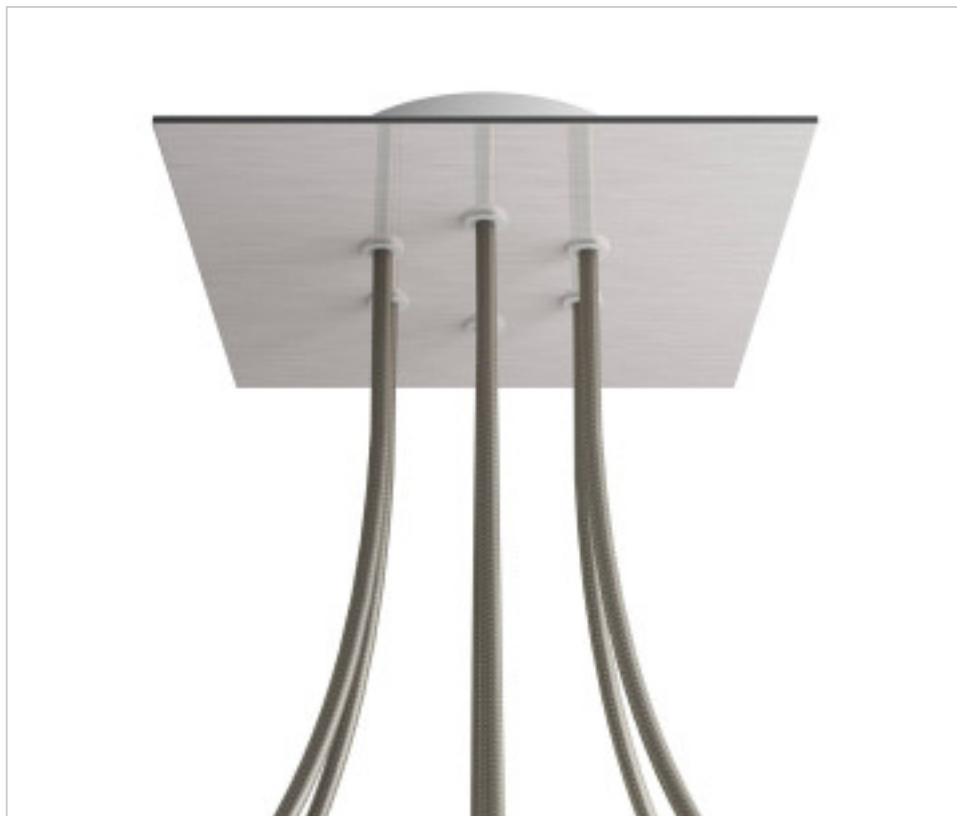

ACCESSOIRES METAL > KIT rosaces de plafond > KIT rosaces de plafond en métal
Rosaces carré en métal 6 trous avec couvercle Rose-One

CDKROQ206F109

KIT Rose-one carré 20X20 6 trous Acier satiné

6 avril 2025

PRIX

	Lot	Prix sans TVA
	1	25,16€
	5	23,96€
	10	22,83€

Suite à la page suivante >>

ACCESSOIRES METAL > KIT rosaces de plafond > KIT rosaces de plafond en métal
Rosaces carré en métal 6 trous avec couvercle Rose-One

CDKROQ206F109

KIT Rose-one carré 20X20 6 trous Acier satiné

SPÉCIFICATIONS TECHNIQUES

Pesage: 622 Grammes

REMARQUES

Système complet Square Roshe-One. Comprend des éléments de fixation

AUTRES CARACTÉRISTIQUES

Longueur (mm): 200

Largeur (mm): 200

Hauteur (mm): 35