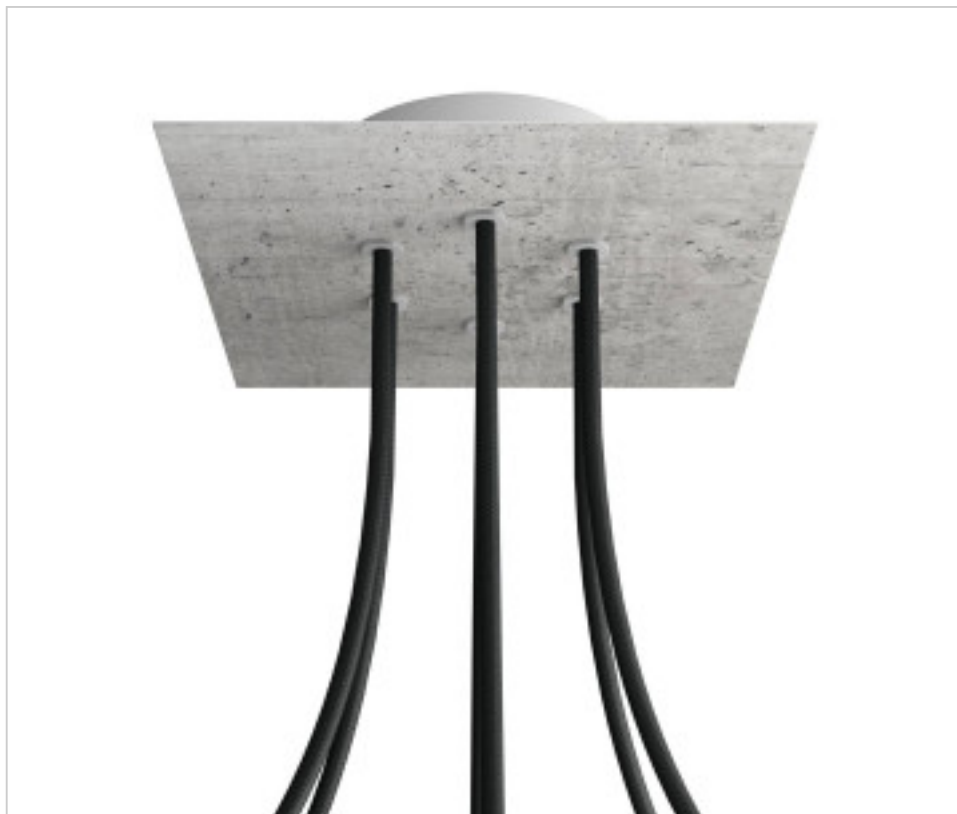

ACCESSOIRES METAL > KIT rosaces de plafond > KIT rosaces de plafond en métal
Rosaces carré en métal 6 trous avec couvercle Rose-One

CDKROQ206F106

KIT Rose-one carré 20X20 6 trous Ciment

2 oct. 2024

DESCRIPTION

PRIX

| | Lot | Prix sans TVA |
|--|-----|---------------|
| | 1 | 25,16€ |
| | 5 | 23,97€ |
| | 10 | 22,84€ |

Suite à la page suivante >>

ACCESSOIRES METAL > KIT rosaces de plafond > KIT rosaces de plafond en métal
Rosaces carré en métal 6 trous avec couvercle Rose-One

CDKROQ206F106

KIT Rose-one carré 20X20 6 trous Ciment

SPÉCIFICATIONS TECHNIQUES

Pesage: 564 Grammes

REMARQUES

Système complet Square Roshe-One. Comprend des éléments de fixation

AUTRES CARACTÉRISTIQUES

Longueur (mm): 200

Largeur (mm): 200

Hauteur (mm): 35