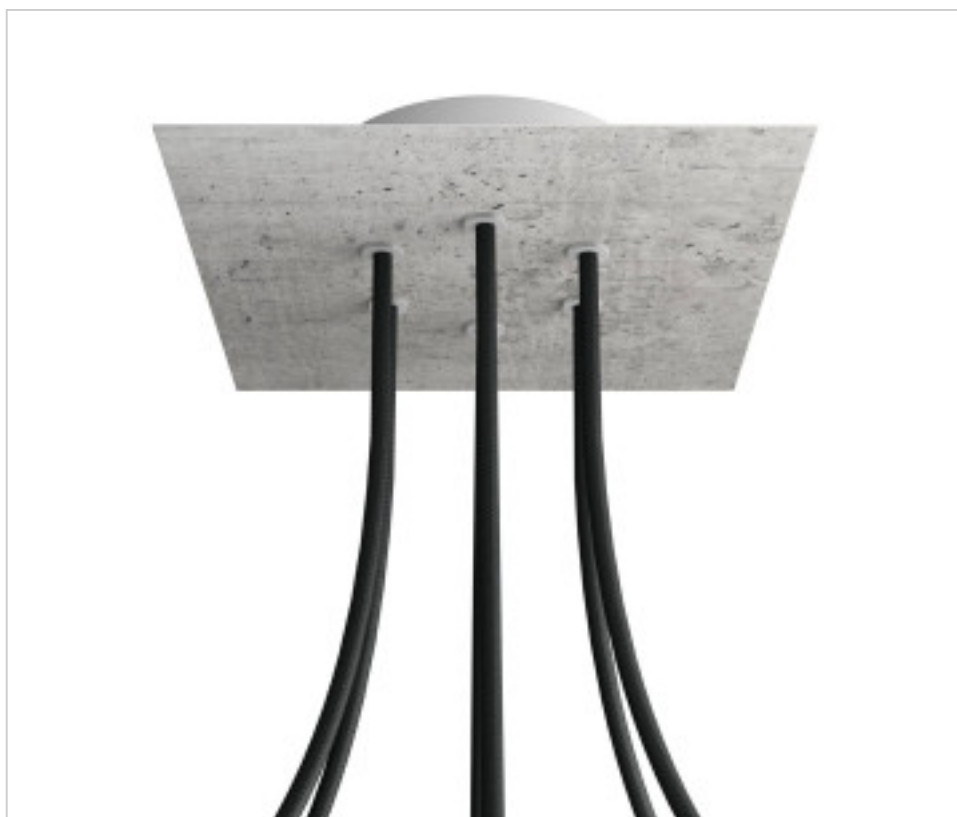

ACCESOIRES METAL > KIT rosaces de plafond > KIT rosaces de plafond en métal
Rosaces carré en métal 6 trous avec couvercle Rose-One

CDKROQ206F106

KIT Rose-one carré 20X20 6 trous Ciment

22 déc. 2024

DESCRIPTION

PRIX

	Lot	Prix sans TVA
	1	25,16€
	5	23,97€
	10	22,84€

Suite à la page suivante >>

ACCESSOIRES METAL > KIT rosaces de plafond > KIT rosaces de plafond en métal
Rosaces carré en métal 6 trous avec couvercle Rose-One

CDKROQ206F106

KIT Rose-one carré 20X20 6 trous Ciment

SPÉCIFICATIONS TECHNIQUES

Pesage: 564 Grammes

REMARQUES

Système complet Square Roshe-One. Comprend des éléments de fixation

AUTRES CARACTÉRISTIQUES

Longueur (mm): 200

Largeur (mm): 200

Hauteur (mm): 35