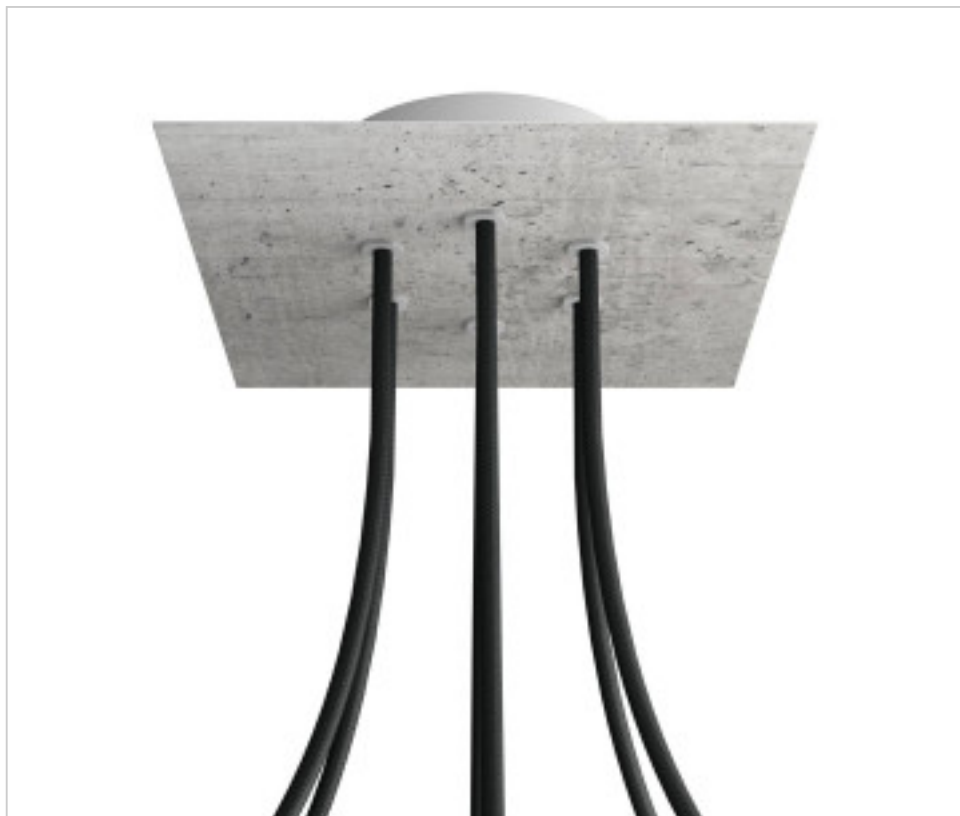

ACCESSOIRES METAL > KIT rosaces de plafond > KIT rosaces de plafond en métal
Rosaces carré en métal 6 trous avec couvercle Rose-One

CDKROQ206F106

KIT Rose-one carré 20X20 6 trous Ciment

1 févr. 2025

DESCRIPTION

PRIX

	Lot	Prix sans TVA
	1	25,16€
	5	23,97€
	10	22,84€

Suite à la page suivante >>

ACCESSOIRES METAL > KIT rosaces de plafond > KIT rosaces de plafond en métal
Rosaces carré en métal 6 trous avec couvercle Rose-One

CDKROQ206F106

KIT Rose-one carré 20X20 6 trous Ciment

SPÉCIFICATIONS TECHNIQUES

Pesage: 564 Grammes

REMARQUES

Système complet Square Roshe-One. Comprend des éléments de fixation

AUTRES CARACTÉRISTIQUES

Longueur (mm): 200

Largeur (mm): 200

Hauteur (mm): 35