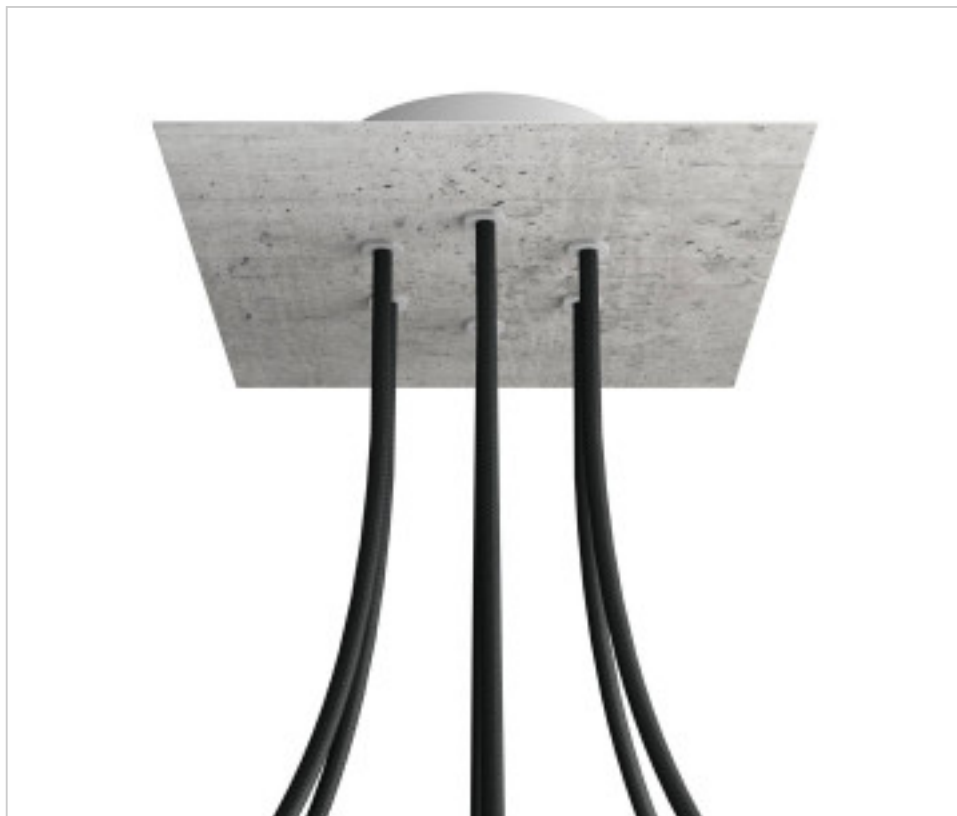

ACCESSOIRES METAL > KIT rosaces de plafond > KIT rosaces de plafond en métal
Rosaces carré en métal 6 trous avec couvercle Rose-One

CDKROQ206F106

KIT Rose-one carré 20X20 6 trous Ciment

13 mars 2025

DESCRIPTION

PRIX

	Lot	Prix sans TVA
	1	25,16€
	5	23,97€
	10	22,84€

Suite à la page suivante >>

ACCESSOIRES METAL > KIT rosaces de plafond > KIT rosaces de plafond en métal
Rosaces carré en métal 6 trous avec couvercle Rose-One

CDKROQ206F106

KIT Rose-one carré 20X20 6 trous Ciment

SPÉCIFICATIONS TECHNIQUES

Pesage: 564 Grammes

REMARQUES

Système complet Square Roshe-One. Comprend des éléments de fixation

AUTRES CARACTÉRISTIQUES

Longueur (mm): 200

Largeur (mm): 200

Hauteur (mm): 35