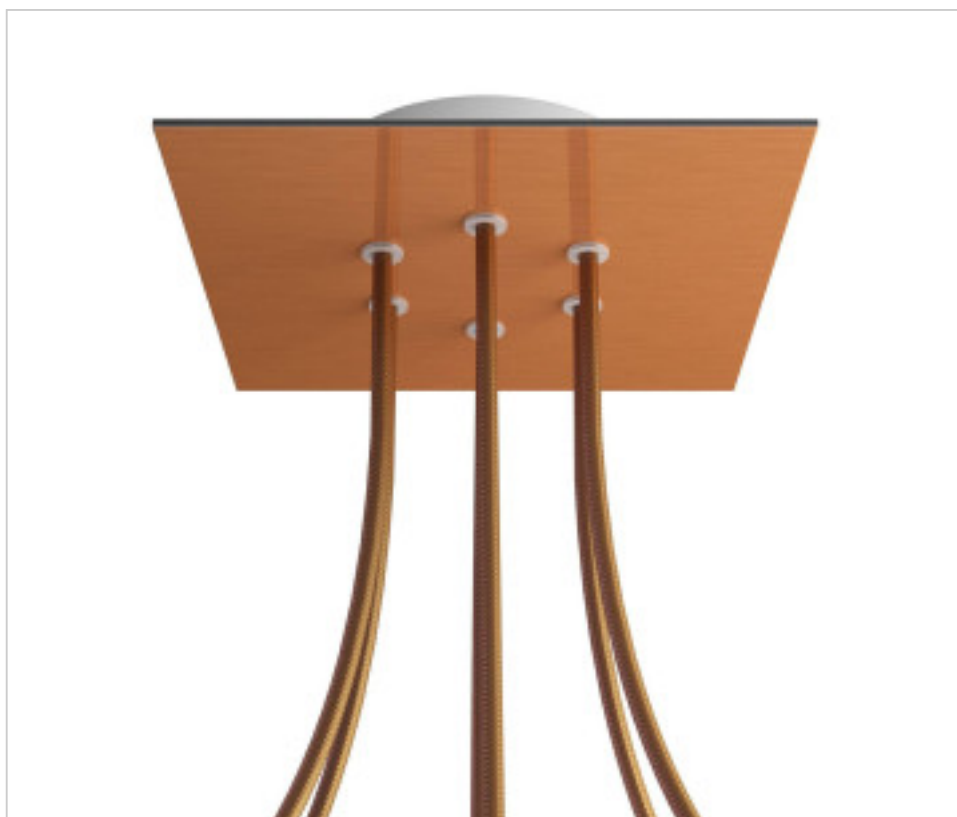

ACCESSOIRES METAL > KIT rosaces de plafond > KIT rosaces de plafond en métal
Rosaces carré en métal 6 trous avec couvercle Rose-One

CDKROQ206F108

KIT Rose-one carré 20X20 6 trous Cuivre satiné

22 janv. 2025

DESCRIPTION

<iframe width="300" height="200" src="https://www.youtube.com/embed/P5N7h5tYtYc" frameborder="0" allow="accelerometer; autoplay; encrypted-media; gyroscope; picture-in-picture" allowfullscreen></iframe>

PRIX

	Lot	Prix sans TVA
	1	25,16€
	5	23,96€
	10	22,83€

Suite à la page suivante >>