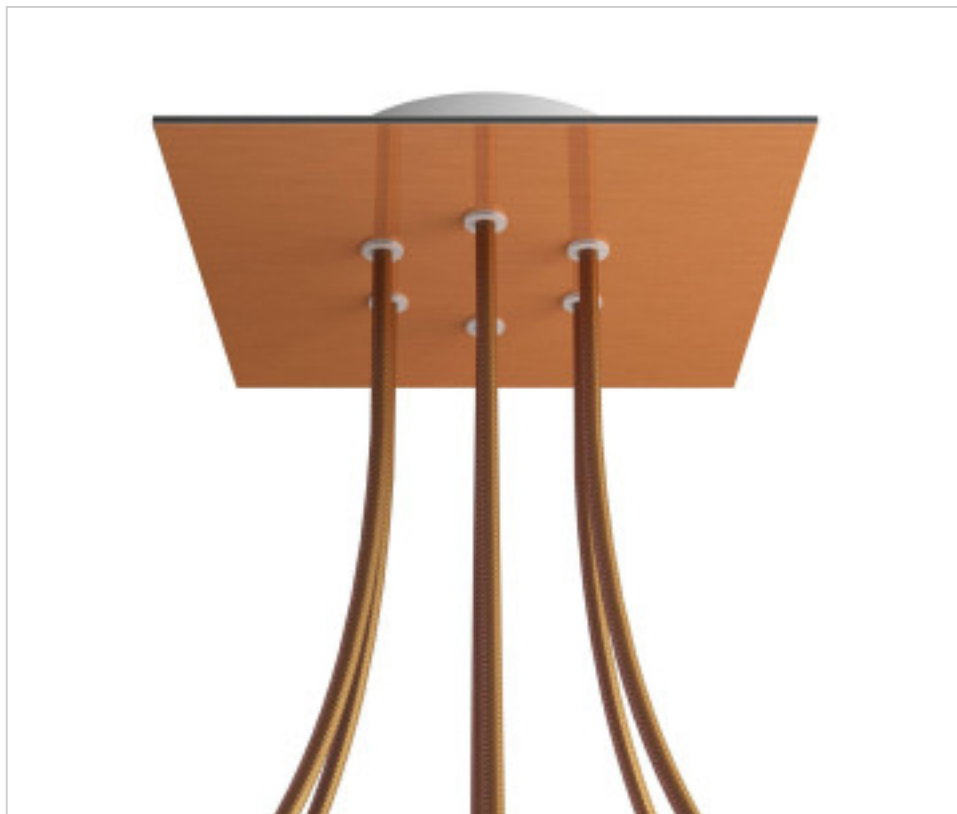

ACCESSOIRES METAL > KIT rosaces de plafond > KIT rosaces de plafond en métal
Rosaces carré en métal 6 trous avec couvercle Rose-One

CDKROQ206F108

KIT Rose-one carré 20X20 6 trous Cuivre satiné

13 mars 2025

PRIX

	Lot	Prix sans TVA
	1	25,16€
	5	23,96€
	10	22,83€

Suite à la page suivante >>

ACCESSOIRES METAL > KIT rosaces de plafond > KIT rosaces de plafond en métal
Rosaces carré en métal 6 trous avec couvercle Rose-One

CDKROQ206F108

KIT Rose-one carré 20X20 6 trous Cuivre satiné

SPÉCIFICATIONS TECHNIQUES

Pesage: 622 Grammes

REMARQUES

Système complet Square Roshe-One. Comprend des éléments de fixation

AUTRES CARACTÉRISTIQUES

Longueur (mm): 200

Largeur (mm): 200

Hauteur (mm): 35