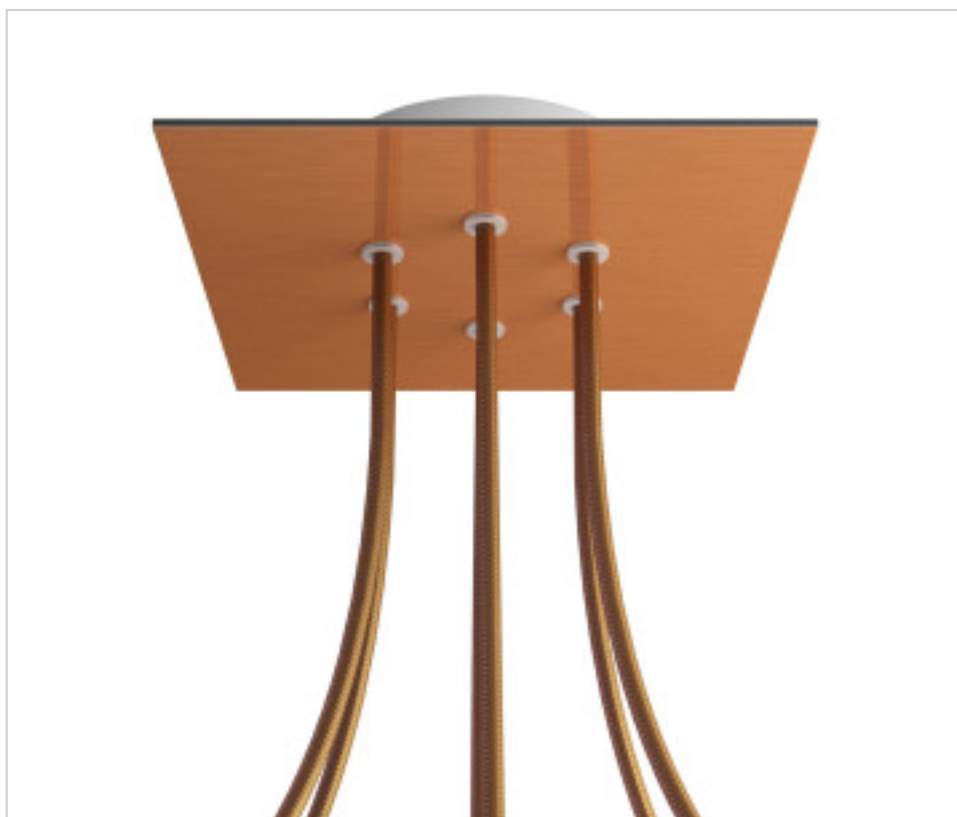

ACCESOIRES METAL > KIT rosaces de plafond > KIT rosaces de plafond en métal
Rosaces carré en métal 6 trous avec couvercle Rose-One

CDKROQ206F108

KIT Rose-one carré 20X20 6 trous Cuivre satiné

3 févr. 2025

PRIX

	Lot	Prix sans TVA
	1	25,16€
	5	23,96€
	10	22,83€

Suite à la page suivante >>

ACCESSOIRES METAL > KIT rosaces de plafond > KIT rosaces de plafond en métal
Rosaces carré en métal 6 trous avec couvercle Rose-One

CDKROQ206F108

KIT Rose-one carré 20X20 6 trous Cuivre satiné

SPÉCIFICATIONS TECHNIQUES

Pesage: 622 Grammes

REMARQUES

Système complet Square Roshe-One. Comprend des éléments de fixation

AUTRES CARACTÉRISTIQUES

Longueur (mm): 200

Largeur (mm): 200

Hauteur (mm): 35