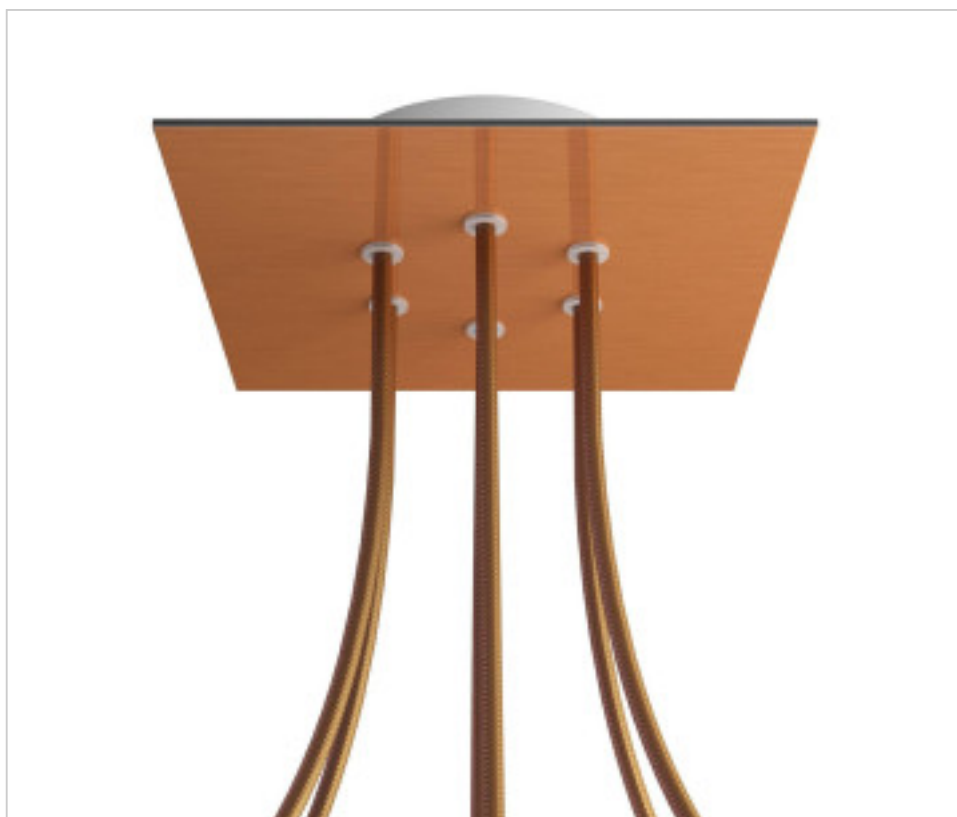

ACCESSOIRES METAL > KIT rosaces de plafond > KIT rosaces de plafond en métal
Rosaces carré en métal 6 trous avec couvercle Rose-One

CDKROQ206F108

KIT Rose-one carré 20X20 6 trous Cuivre satiné

22 déc. 2024

PRIX

	Lot	Prix sans TVA
	1	25,16€
	5	23,96€
	10	22,83€

Suite à la page suivante >>

ACCESSOIRES METAL > KIT rosaces de plafond > KIT rosaces de plafond en métal
Rosaces carré en métal 6 trous avec couvercle Rose-One

CDKROQ206F108

KIT Rose-one carré 20X20 6 trous Cuivre satiné

SPÉCIFICATIONS TECHNIQUES

Pesage: 622 Grammes

REMARQUES

Système complet Square Roshe-One. Comprend des éléments de fixation

AUTRES CARACTÉRISTIQUES

Longueur (mm): 200

Largeur (mm): 200

Hauteur (mm): 35