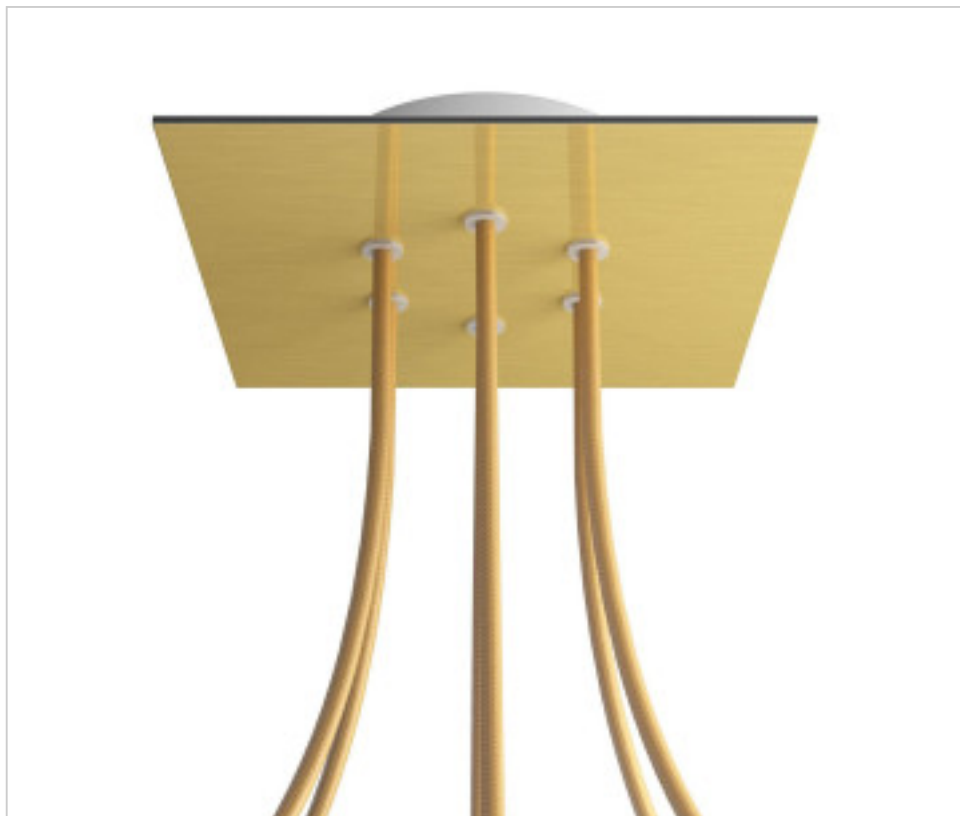

ACCESOIRES METAL > KIT rosaces de plafond > KIT rosaces de plafond en métal
Rosaces carré en métal 6 trous avec couvercle Rose-One

CDKROQ206F107

KIT Rose-one carré 20X20 6 trous Laiton satiné

6 avril 2025

DESCRIPTION

<iframe width="300" height="200" src="https://www.youtube.com/embed/P5N7h5tYtYc" frameborder="0" allow="accelerometer; autoplay; encrypted-media; gyroscope; picture-in-picture" allowfullscreen></iframe>

PRIX

	Lot	Prix sans TVA
	1	25,16€
	5	23,96€
	10	22,83€

Suite à la page suivante >>

ACCESSOIRES METAL > KIT rosaces de plafond > KIT rosaces de plafond en métal
Rosaces carré en métal 6 trous avec couvercle Rose-One

CDKROQ206F107

KIT Rose-one carré 20X20 6 trous Laiton satiné

SPÉCIFICATIONS TECHNIQUES

Pesage: 622 Grammes

REMARQUES

Système complet Square Roshe-One. Comprend des éléments de fixation

AUTRES CARACTÉRISTIQUES