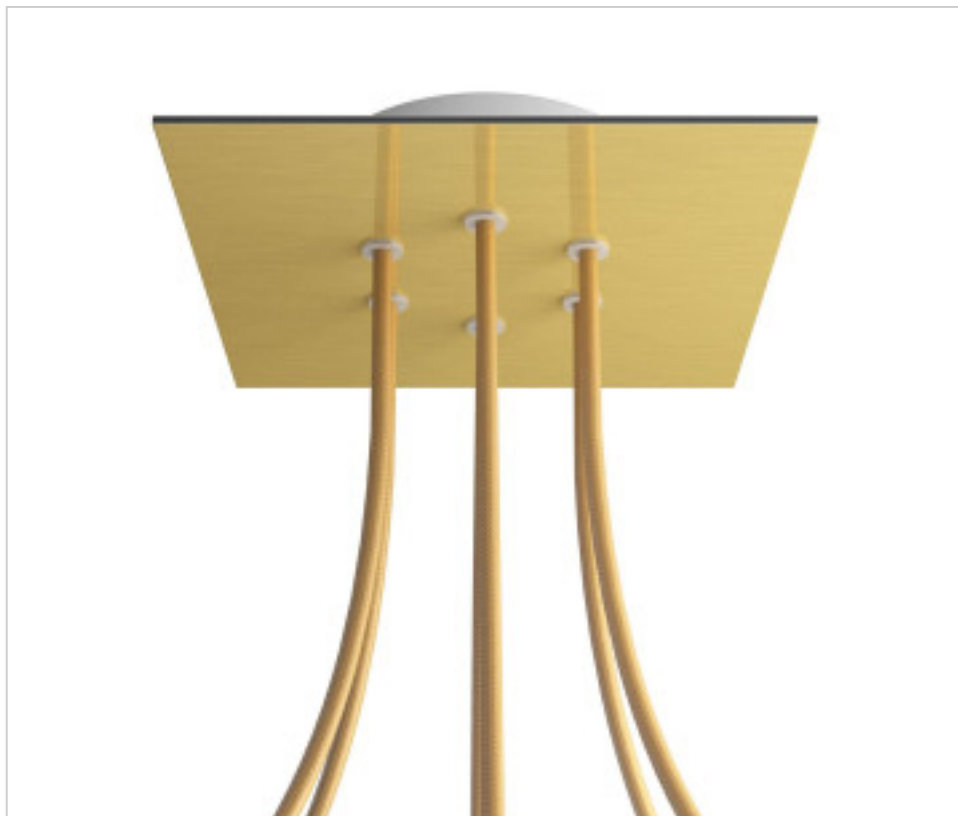

ACCESOIRES METAL > KIT rosaces de plafond > KIT rosaces de plafond en métal
Rosaces carré en métal 6 trous avec couvercle Rose-One

CDKROQ206F107

KIT Rose-one carré 20X20 6 trous Laiton satiné

22 déc. 2024

DESCRIPTION

<iframe width="300" height="200" src="https://www.youtube.com/embed/P5N7h5tYtYc" frameborder="0" allow="accelerometer; autoplay; encrypted-media; gyroscope; picture-in-picture" allowfullscreen></iframe>

PRIX

	Lot	Prix sans TVA
	1	25,16€
	5	23,96€
	10	22,83€

Suite à la page suivante >>

ACCESSOIRES METAL > KIT rosaces de plafond > KIT rosaces de plafond en métal
Rosaces carré en métal 6 trous avec couvercle Rose-One

CDKROQ206F107

KIT Rose-one carré 20X20 6 trous Laiton satiné

SPÉCIFICATIONS TECHNIQUES

Pesage: 622 Grammes

REMARQUES

Système complet Square Roshe-One. Comprend des éléments de fixation

AUTRES CARACTÉRISTIQUES