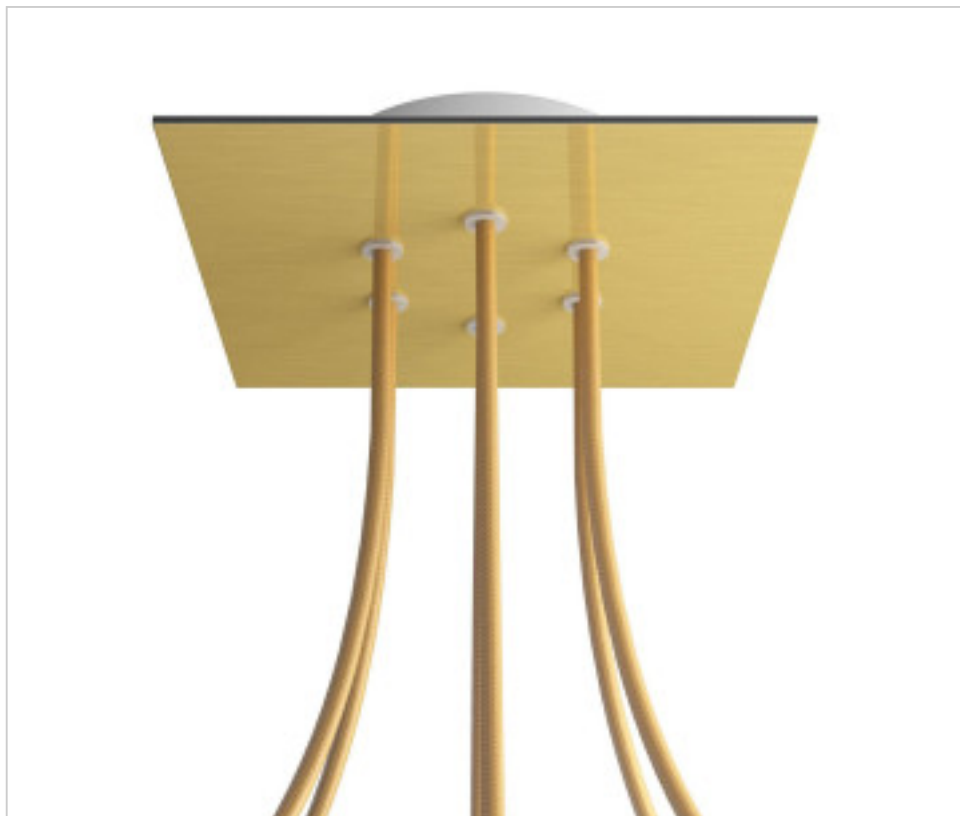

ACCESSOIRES METAL > KIT rosaces de plafond > KIT rosaces de plafond en métal
Rosaces carré en métal 6 trous avec couvercle Rose-One

CDKROQ206F107

KIT Rose-one carré 20X20 6 trous Laiton satiné

22 févr. 2025

DESCRIPTION

<iframe width="300" height="200" src="https://www.youtube.com/embed/P5N7h5tYtYc" frameborder="0" allow="accelerometer; autoplay; encrypted-media; gyroscope; picture-in-picture" allowfullscreen></iframe>

PRIX

	Lot	Prix sans TVA
	1	25,16€
	5	23,96€
	10	22,83€

Suite à la page suivante >>

ACCESSOIRES METAL > KIT rosaces de plafond > KIT rosaces de plafond en métal
Rosaces carré en métal 6 trous avec couvercle Rose-One

CDKROQ206F107

KIT Rose-one carré 20X20 6 trous Laiton satiné

SPÉCIFICATIONS TECHNIQUES

Pesage: 622 Grammes

REMARQUES

Système complet Square Roshe-One. Comprend des éléments de fixation

AUTRES CARACTÉRISTIQUES