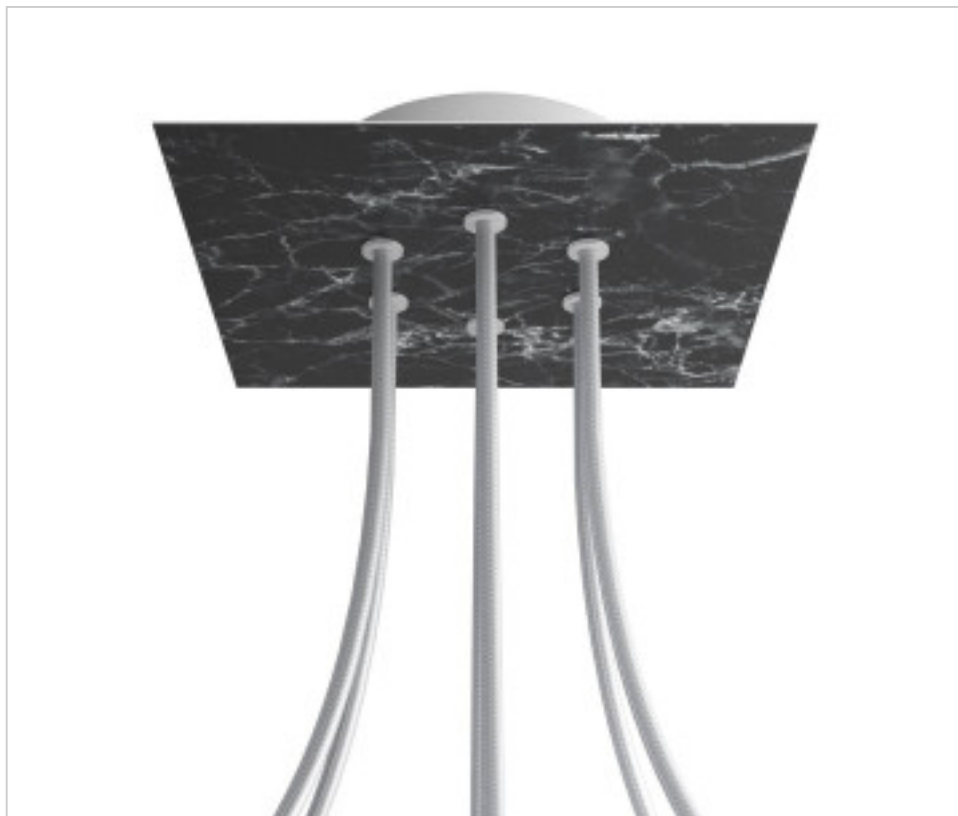

ACCESOIRES METAL > KIT rosaces de plafond > KIT rosaces de plafond en métal
Rosaces carré en métal 6 trous avec couvercle Rose-One

CDKROQ206F104

KIT Rose-one carré 20X20 6 trous Marbre marquina

30 janv. 2025

DESCRIPTION

<iframe width="300" height="200" src="https://www.youtube.com/embed/P5N7h5tYtYc" frameborder="0" allow="accelerometer; autoplay; encrypted-media; gyroscope; picture-in-picture" allowfullscreen></iframe>

PRIX

	Lot	Prix sans TVA
	1	25,16€
	5	23,97€
	10	22,84€

Suite à la page suivante >>

ACCESSOIRES METAL > KIT rosaces de plafond > KIT rosaces de plafond en métal
Rosaces carré en métal 6 trous avec couvercle Rose-One

CDKROQ206F104

KIT Rose-one carré 20X20 6 trous Marbre marquina

SPÉCIFICATIONS TECHNIQUES

Pesage: 564 Grammes

REMARQUES

Système complet Square Roshe-One. Comprend des éléments de fixation

AUTRES CARACTÉRISTIQUES