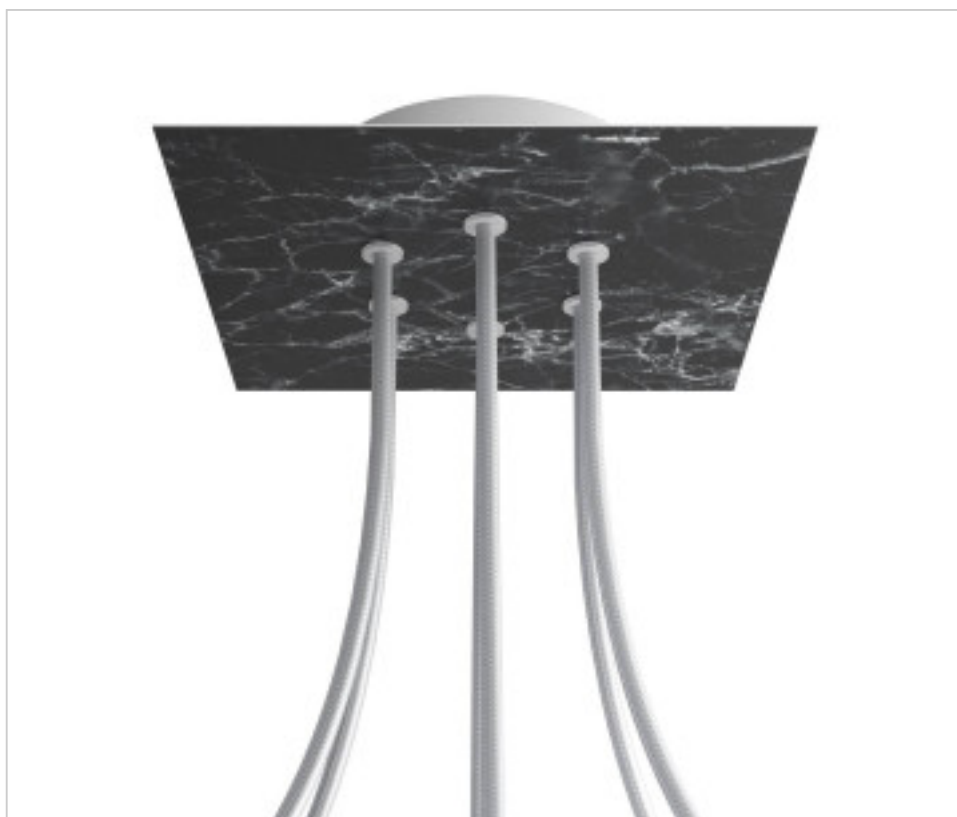

ACCESSOIRES METAL > KIT rosaces de plafond > KIT rosaces de plafond en métal
Rosaces carré en métal 6 trous avec couvercle Rose-One

CDKROQ206F104

KIT Rose-one carré 20X20 6 trous Marbre marquina

22 déc. 2024

DESCRIPTION

<iframe width="300" height="200" src="https://www.youtube.com/embed/P5N7h5tYtYc" frameborder="0" allow="accelerometer; autoplay; encrypted-media; gyroscope; picture-in-picture" allowfullscreen></iframe>

PRIX

	Lot	Prix sans TVA
	1	25,16€
	5	23,97€
	10	22,84€

Suite à la page suivante >>