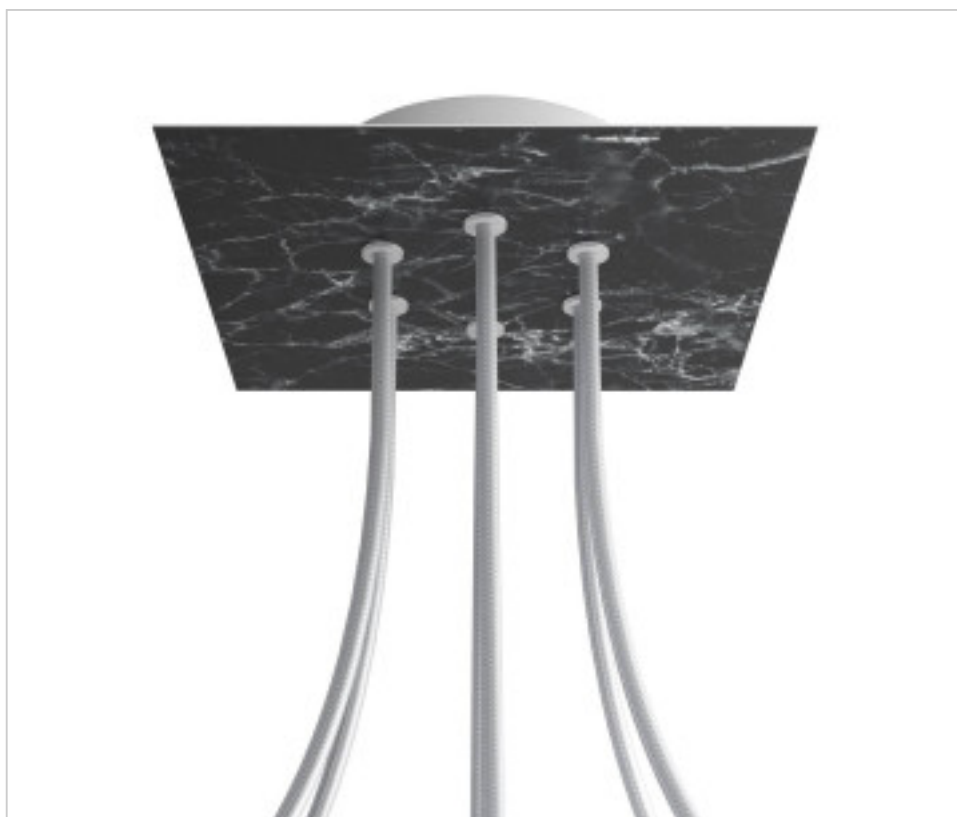

ACCESOIRES METAL > KIT rosaces de plafond > KIT rosaces de plafond en métal
Rosaces carré en métal 6 trous avec couvercle Rose-One

CDKROQ206F104

KIT Rose-one carré 20X20 6 trous Marbre marquina

1 févr. 2025

DESCRIPTION

<iframe width="300" height="200" src="https://www.youtube.com/embed/P5N7h5tYtYc" frameborder="0" allow="accelerometer; autoplay; encrypted-media; gyroscope; picture-in-picture" allowfullscreen></iframe>

PRIX

	Lot	Prix sans TVA
	1	25,16€
	5	23,97€
	10	22,84€

Suite à la page suivante >>

ACCESSOIRES METAL > KIT rosaces de plafond > KIT rosaces de plafond en métal
Rosaces carré en métal 6 trous avec couvercle Rose-One

CDKROQ206F104

KIT Rose-one carré 20X20 6 trous Marbre marquina

SPÉCIFICATIONS TECHNIQUES

Pesage: 564 Grammes

REMARQUES

Système complet Square Roshe-One. Comprend des éléments de fixation

AUTRES CARACTÉRISTIQUES