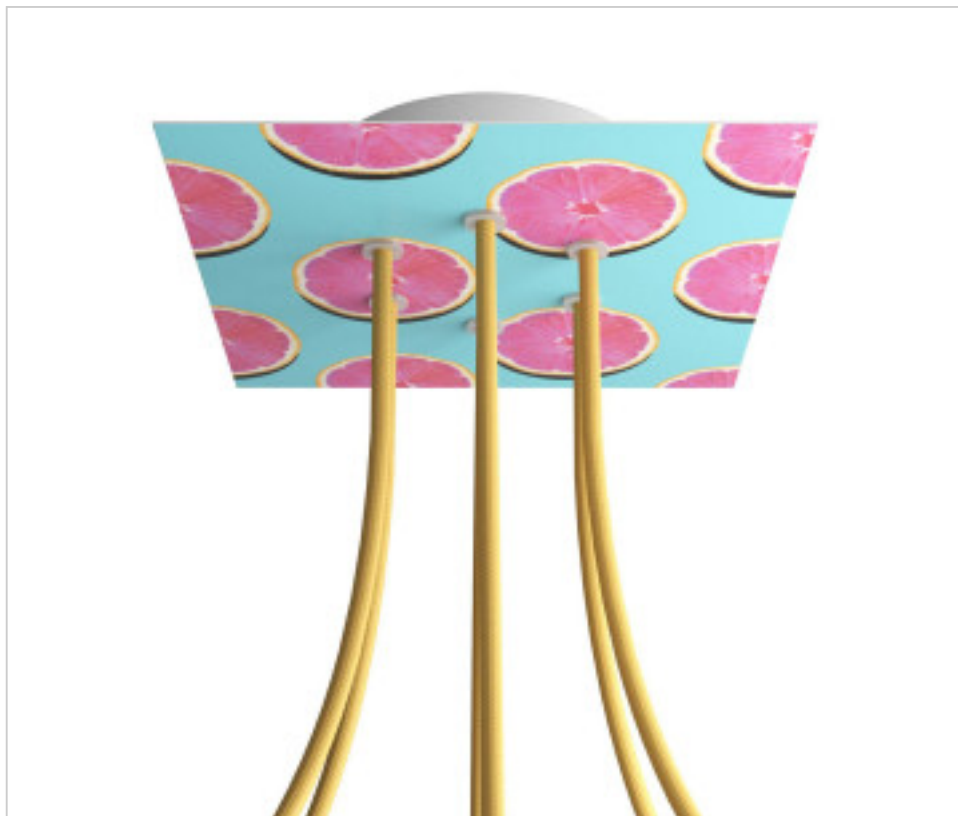

ACCESOIRES METAL > KIT rosaces de plafond > KIT rosaces de plafond en métal
Rosaces carré en métal 6 trous avec couvercle Rose-One

CDKROQ206F204

KIT Rose-one carré 20X20 6 trous Orange

22 févr. 2025

DESCRIPTION

<iframe width="300" height="200" src="https://www.youtube.com/embed/P5N7h5tYtYc" frameborder="0" allow="accelerometer; autoplay; encrypted-media; gyroscope; picture-in-picture" allowfullscreen></iframe>

PRIX

	Lot	Prix sans TVA
	1	25,16€
	5	23,97€
	10	22,84€

Suite à la page suivante >>

ACCESSOIRES METAL > KIT rosaces de plafond > KIT rosaces de plafond en métal
Rosaces carré en métal 6 trous avec couvercle Rose-One

CDKROQ206F204

KIT Rose-one carré 20X20 6 trous Orange

SPÉCIFICATIONS TECHNIQUES

Pesage: 564 Grammes

REMARQUES

Système complet Square Roshe-One. Comprend des éléments de fixation

AUTRES CARACTÉRISTIQUES

Longueur (mm): 200