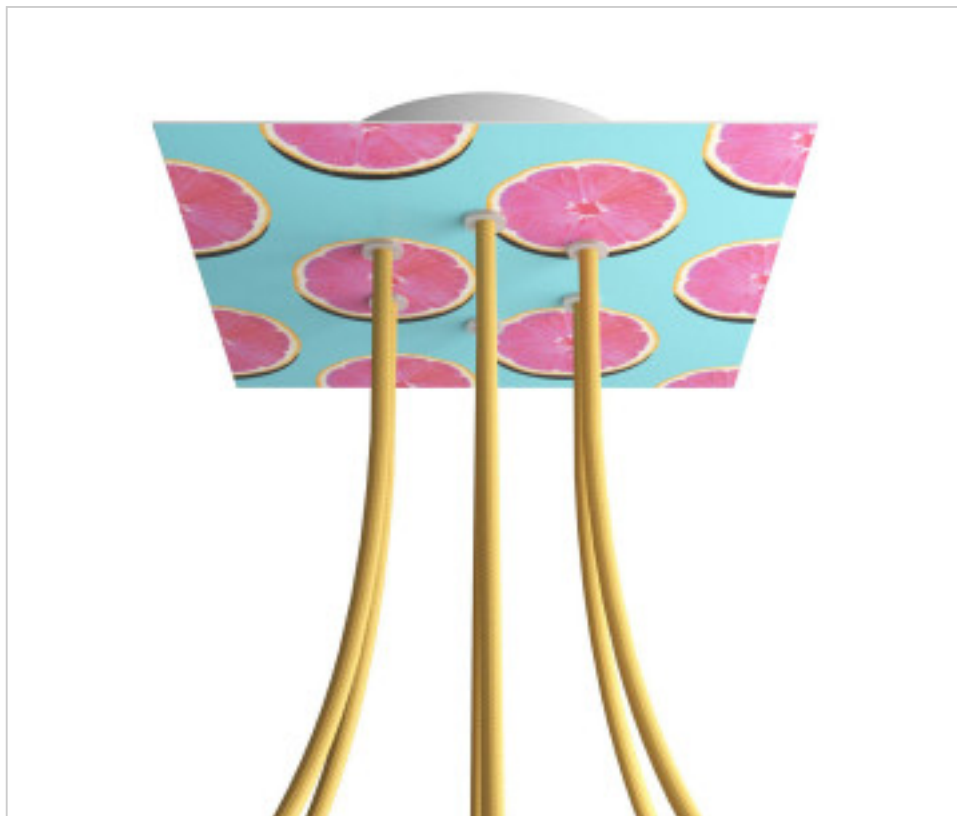

ACCESSOIRES METAL > KIT rosaces de plafond > KIT rosaces de plafond en métal
Rosaces carré en métal 6 trous avec couvercle Rose-One

CDKROQ206F204

KIT Rose-one carré 20X20 6 trous Orange

6 avril 2025

DESCRIPTION

<iframe width="300" height="200" src="https://www.youtube.com/embed/P5N7h5tYtYc" frameborder="0" allow="accelerometer; autoplay; encrypted-media; gyroscope; picture-in-picture" allowfullscreen></iframe>

PRIX

	Lot	Prix sans TVA
	1	25,16€
	5	23,97€
	10	22,84€

Suite à la page suivante >>

ACCESSOIRES METAL > KIT rosaces de plafond > KIT rosaces de plafond en métal
Rosaces carré en métal 6 trous avec couvercle Rose-One

CDKROQ206F204

KIT Rose-one carré 20X20 6 trous Orange

SPÉCIFICATIONS TECHNIQUES

Pesage: 564 Grammes

REMARQUES

Système complet Square Roshe-One. Comprend des éléments de fixation

AUTRES CARACTÉRISTIQUES

Longueur (mm): 200