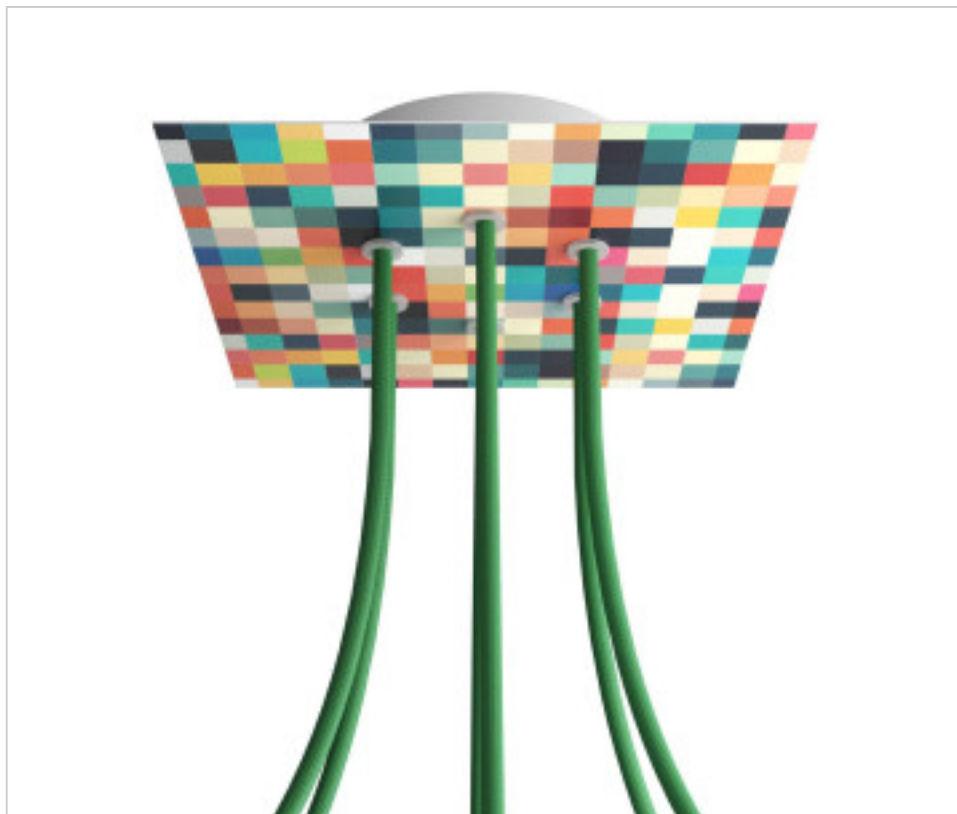

ACCESSOIRES METAL > KIT rosaces de plafond > KIT rosaces de plafond en métal
Rosaces carré en métal 6 trous avec couvercle Rose-One

CDKROQ206F201

KIT Rose-one carré 20X20 6 trous Palette

23 nov. 2024

DESCRIPTION

<iframe width="300" height="200" src="https://www.youtube.com/embed/P5N7h5tYtYc" frameborder="0" allow="accelerometer; autoplay; encrypted-media; gyroscope; picture-in-picture" allowfullscreen></iframe>

PRIX

	Lot	Prix sans TVA
	1	25,16€
	5	23,97€
	10	22,84€

Suite à la page suivante >>

ACCESSOIRES METAL > KIT rosaces de plafond > KIT rosaces de plafond en métal
Rosaces carré en métal 6 trous avec couvercle Rose-One

CDKROQ206F201

KIT Rose-one carré 20X20 6 trous Palette

SPÉCIFICATIONS TECHNIQUES

Pesage: 564 Grammes

REMARQUES

Système complet Square Roshe-One. Comprend des éléments de fixation

AUTRES CARACTÉRISTIQUES

Longueur (mm): 200