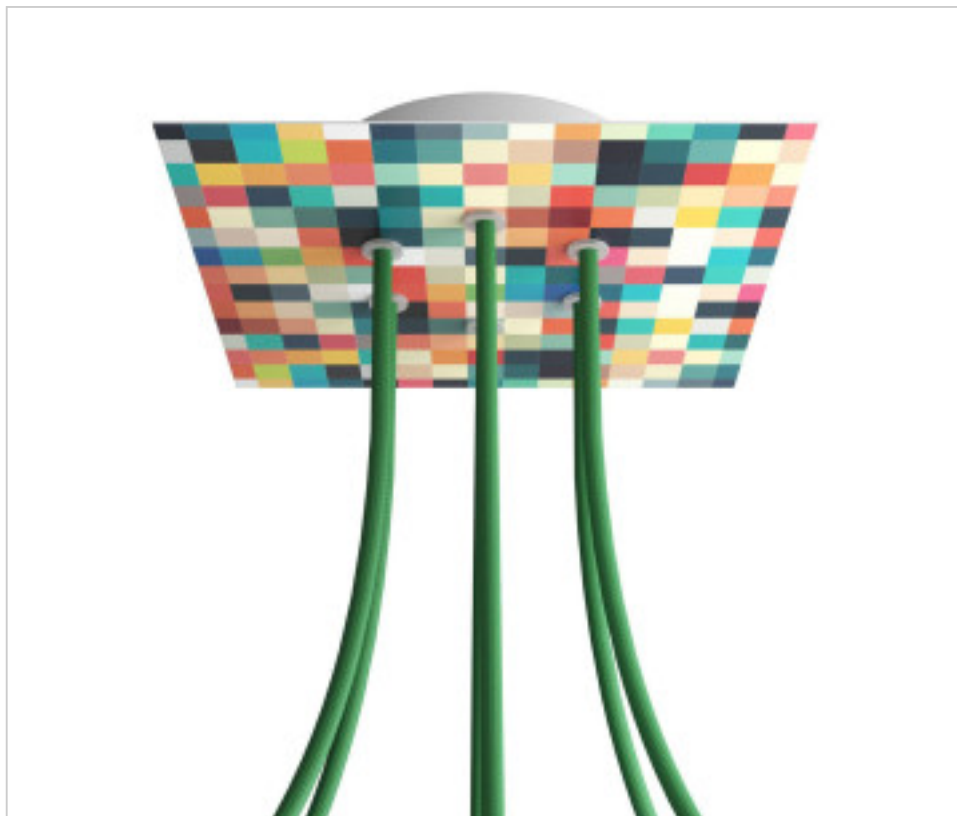

ACCESSOIRES METAL > KIT rosaces de plafond > KIT rosaces de plafond en métal  
Rosaces carré en métal 6 trous avec couvercle Rose-One

CDKROQ206F201

**KIT Rose-one carré 20X20 6 trous Palette**

22 janv. 2025

## DESCRIPTION

<iframe width="300" height="200" src="https://www.youtube.com/embed/P5N7h5tYtYc" frameborder="0" allow="accelerometer; autoplay; encrypted-media; gyroscope; picture-in-picture" allowfullscreen></iframe>

## PRIX

	Lot	Prix sans TVA
	1	25,16€
	5	23,97€
	10	22,84€

Suite à la page suivante >>

ACCESSOIRES METAL > KIT rosaces de plafond > KIT rosaces de plafond en métal  
Rosaces carré en métal 6 trous avec couvercle Rose-One

**CDKROQ206F201**

**KIT Rose-one carré 20X20 6 trous Palette**