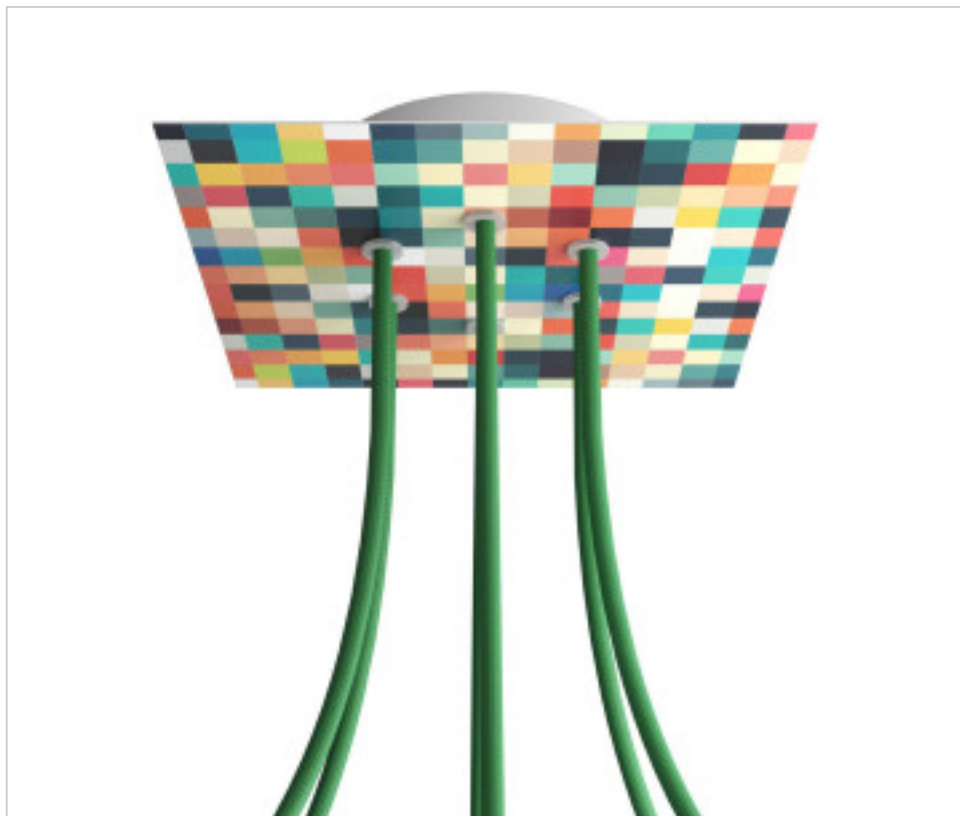

ACCESSOIRES METAL > KIT rosaces de plafond > KIT rosaces de plafond en métal
Rosaces carré en métal 6 trous avec couvercle Rose-One

CDKROQ206F201

KIT Rose-one carré 20X20 6 trous Palette

6 avril 2025

DESCRIPTION

<iframe width="300" height="200" src="https://www.youtube.com/embed/P5N7h5tYtYc" frameborder="0" allow="accelerometer; autoplay; encrypted-media; gyroscope; picture-in-picture" allowfullscreen></iframe>

PRIX

| | Lot | Prix sans TVA |
|--|-----|---------------|
| | 1 | 25,16€ |
| | 5 | 23,97€ |
| | 10 | 22,84€ |

Suite à la page suivante >>

ACCESSOIRES METAL > KIT rosaces de plafond > KIT rosaces de plafond en métal
Rosaces carré en métal 6 trous avec couvercle Rose-One

CDKROQ206F201

KIT Rose-one carré 20X20 6 trous Palette

SPÉCIFICATIONS TECHNIQUES

Pesage: 564 Grammes

REMARQUES

Système complet Square Roshe-One. Comprend des éléments de fixation

AUTRES CARACTÉRISTIQUES

Longueur (mm): 200