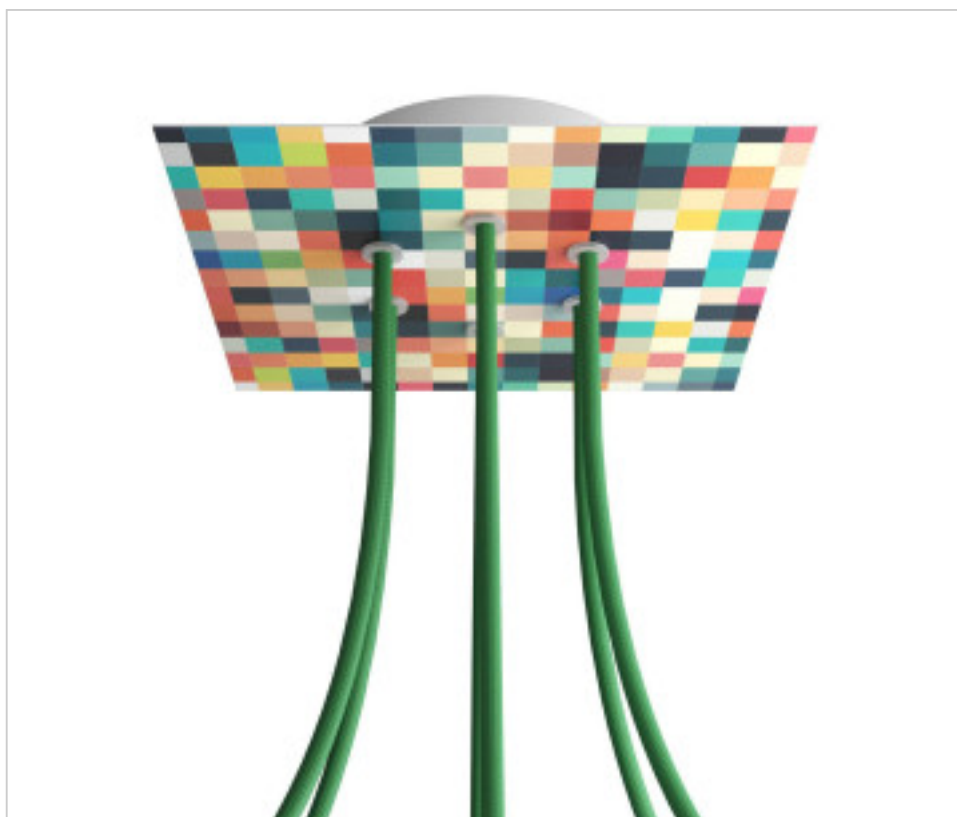

ACCESSOIRES METAL > KIT rosaces de plafond > KIT rosaces de plafond en métal  
Rosaces carré en métal 6 trous avec couvercle Rose-One

CDKROQ206F201

**KIT Rose-one carré 20X20 6 trous Palette**

22 f&eacute;vr. 2025

## DESCRIPTION

<iframe width="300" height="200" src="https://www.youtube.com/embed/P5N7h5tYtYc" frameborder="0" allow="accelerometer; autoplay; encrypted-media; gyroscope; picture-in-picture" allowfullscreen></iframe>

## PRIX

	Lot	Prix sans TVA
	1	25,16€
	5	23,97€
	10	22,84€

Suite à la page suivante >>

ACCESSOIRES METAL > KIT rosaces de plafond > KIT rosaces de plafond en métal  
Rosaces carré en métal 6 trous avec couvercle Rose-One

**CDKROQ206F201**

**KIT Rose-one carré 20X20 6 trous Palette**