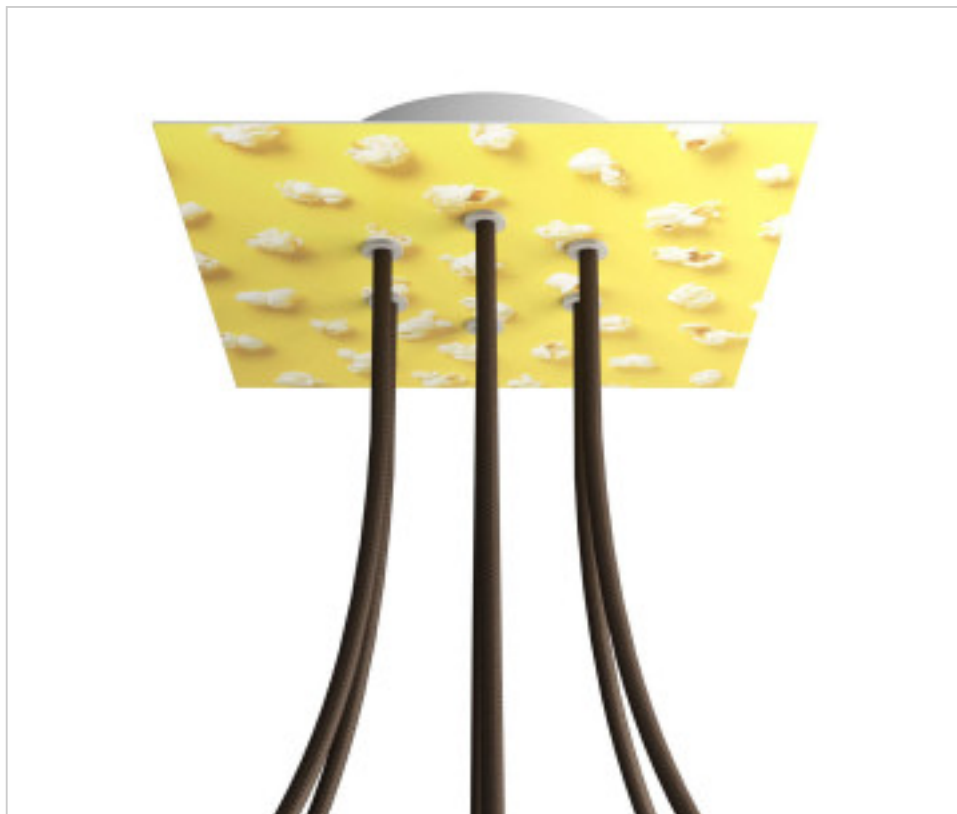

ACCESSOIRES METAL > KIT rosaces de plafond > KIT rosaces de plafond en métal  
Rosaces carré en métal 6 trous avec couvercle Rose-One

**CDKROQ206F203**

**KIT Rose-one carré 20X20 6 trous Pop Corn**

22 f&eacute;vr. 2025

## DESCRIPTION

<iframe width="300" height="200" src="https://www.youtube.com/embed/P5N7h5tYtYc" frameborder="0" allow="accelerometer; autoplay; encrypted-media; gyroscope; picture-in-picture" allowfullscreen></iframe>

## PRIX

|  | Lot | Prix sans TVA |
|--|-----|---------------|
|  | 1   | 25,16€        |
|  | 5   | 23,97€        |
|  | 10  | 22,84€        |

Suite à la page suivante >>

ACCESSOIRES METAL > KIT rosaces de plafond > KIT rosaces de plafond en métal  
Rosaces carré en métal 6 trous avec couvercle Rose-One

**CDKROQ206F203**

**KIT Rose-one carré 20X20 6 trous Pop Corn**