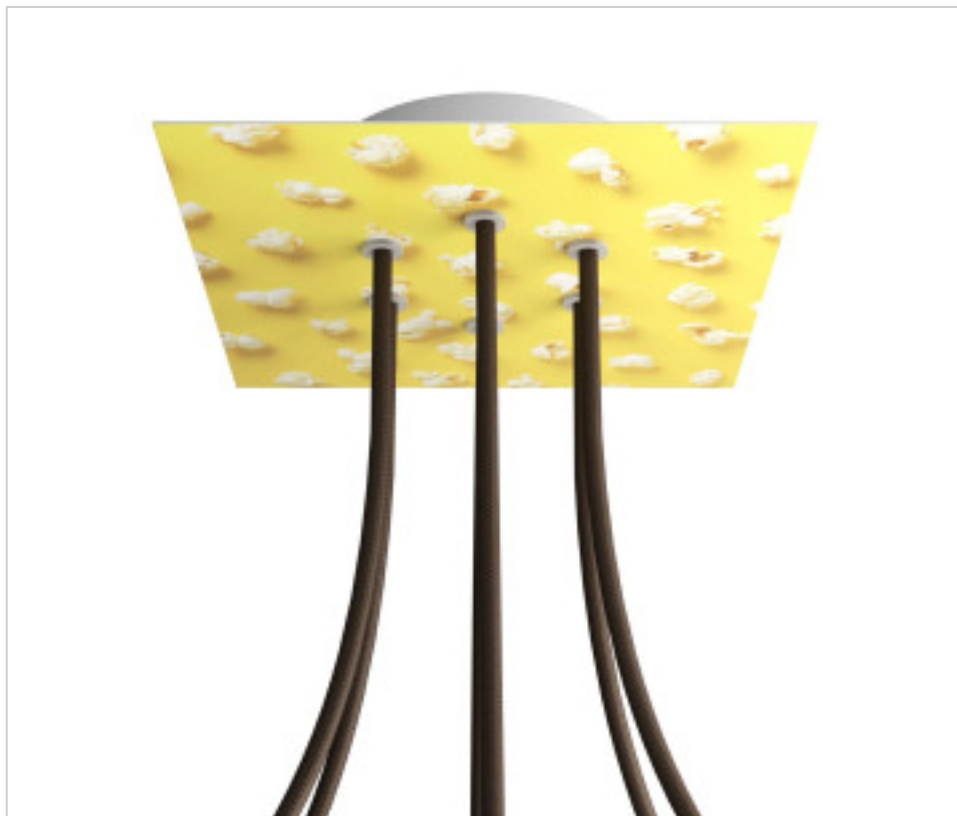

ACCESSOIRES METAL > KIT rosaces de plafond > KIT rosaces de plafond en métal  
Rosaces carré en métal 6 trous avec couvercle Rose-One

**CDKROQ206F203**

**KIT Rose-one carré 20X20 6 trous Pop Corn**

22 d&eacute;c. 2024

## DESCRIPTION

<iframe width="300" height="200" src="https://www.youtube.com/embed/P5N7h5tYtYc" frameborder="0" allow="accelerometer; autoplay; encrypted-media; gyroscope; picture-in-picture" allowfullscreen></iframe>

## PRIX

Lot	Prix sans TVA
1	25,16€
5	23,97€
10	22,84€

Suite à la page suivante >>

ACCESSOIRES METAL > KIT rosaces de plafond > KIT rosaces de plafond en métal  
Rosaces carré en métal 6 trous avec couvercle Rose-One

**CDKROQ206F203**

**KIT Rose-one carré 20X20 6 trous Pop Corn**