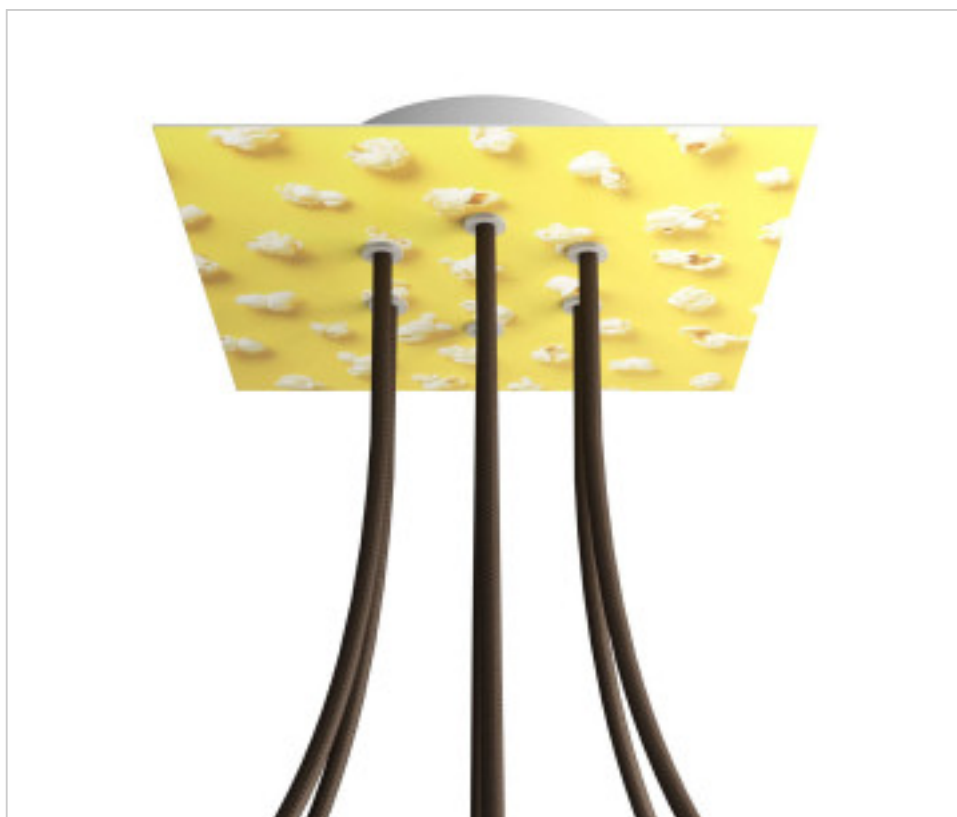

ACCESOIRES METAL > KIT rosaces de plafond > KIT rosaces de plafond en métal
Rosaces carré en métal 6 trous avec couvercle Rose-One

CDKROQ206F203

KIT Rose-one carré 20X20 6 trous Pop Corn

6 avril 2025

DESCRIPTION

<iframe width="300" height="200" src="https://www.youtube.com/embed/P5N7h5tYtYc" frameborder="0" allow="accelerometer; autoplay; encrypted-media; gyroscope; picture-in-picture" allowfullscreen></iframe>

PRIX

	Lot	Prix sans TVA
	1	25,16€
	5	23,97€
	10	22,84€

Suite à la page suivante >>

ACCESSOIRES METAL > KIT rosaces de plafond > KIT rosaces de plafond en métal
Rosaces carré en métal 6 trous avec couvercle Rose-One

CDKROQ206F203

KIT Rose-one carré 20X20 6 trous Pop Corn

SPÉCIFICATIONS TECHNIQUES

Pesage: 564 Grammes

REMARQUES

Système complet Square Roshe-One. Comprend des éléments de fixation

AUTRES CARACTÉRISTIQUES

Longueur (mm): 200