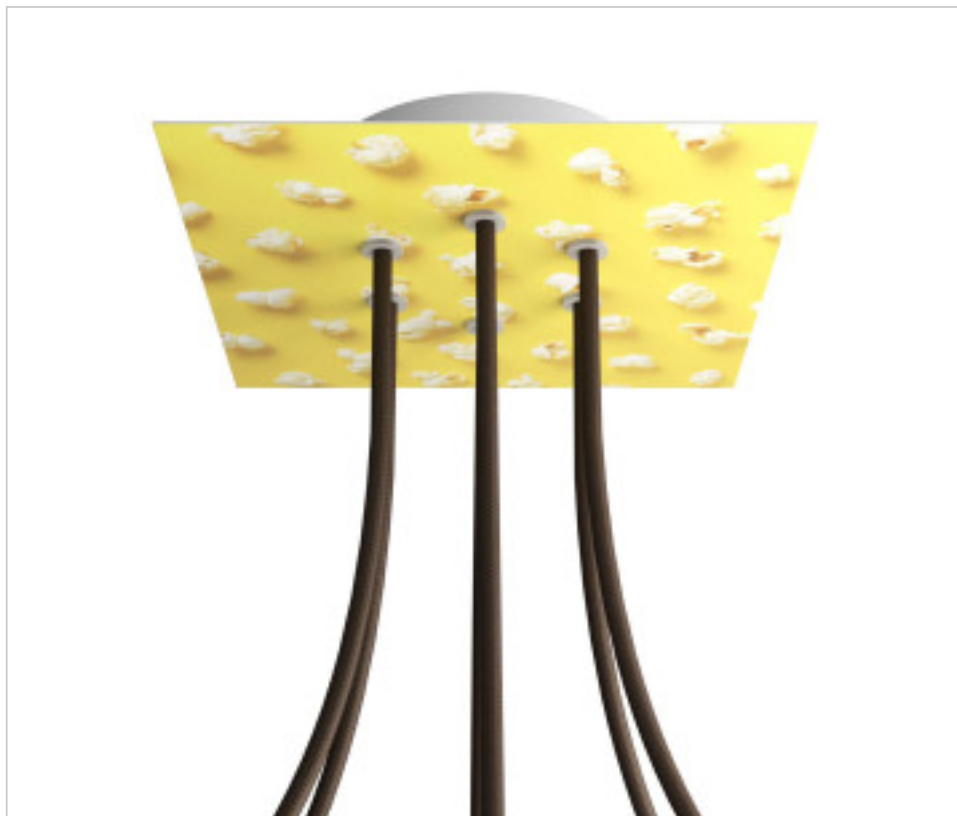

ACCESOIRES METAL > KIT rosaces de plafond > KIT rosaces de plafond en métal  
Rosaces carré en métal 6 trous avec couvercle Rose-One

**CDKROQ206F203**

**KIT Rose-one carré 20X20 6 trous Pop Corn**

21 nov. 2024

## DESCRIPTION

<iframe width="300" height="200" src="https://www.youtube.com/embed/P5N7h5tYtYc" frameborder="0" allow="accelerometer; autoplay; encrypted-media; gyroscope; picture-in-picture" allowfullscreen></iframe>

## PRIX

	Lot	Prix sans TVA
	1	25,16€
	5	23,97€
	10	22,84€

Suite à la page suivante >>

ACCESSOIRES METAL > KIT rosaces de plafond > KIT rosaces de plafond en métal  
Rosaces carré en métal 6 trous avec couvercle Rose-One

**CDKROQ206F203**

**KIT Rose-one carré 20X20 6 trous Pop Corn**