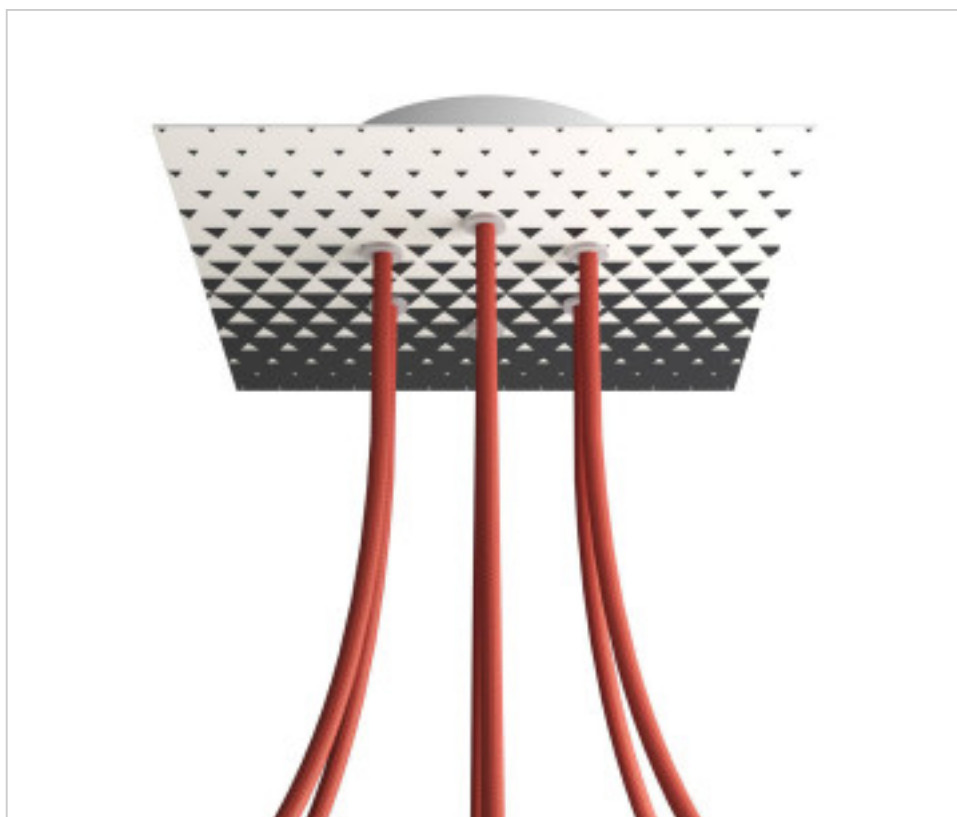

ACCESOIRES METAL > KIT rosaces de plafond > KIT rosaces de plafond en métal
Rosaces carré en métal 6 trous avec couvercle Rose-One

CDKROQ206F205

KIT Rose-one carré 20X20 6 trous Triangle

22 déc. 2024

DESCRIPTION

<iframe width="300" height="200" src="https://www.youtube.com/embed/P5N7h5tYtYc" frameborder="0" allow="accelerometer; autoplay; encrypted-media; gyroscope; picture-in-picture" allowfullscreen></iframe>

PRIX

	Lot	Prix sans TVA
	1	25,16€
	5	23,97€
	10	22,84€

Suite à la page suivante >>

ACCESSOIRES METAL > KIT rosaces de plafond > KIT rosaces de plafond en métal
Rosaces carré en métal 6 trous avec couvercle Rose-One

CDKROQ206F205

KIT Rose-one carré 20X20 6 trous Triangle

SPÉCIFICATIONS TECHNIQUES

Pesage: 564 Grammes

REMARQUES

Système complet Square Roshe-One. Comprend des éléments de fixation

AUTRES CARACTÉRISTIQUES

Longueur (mm): 200