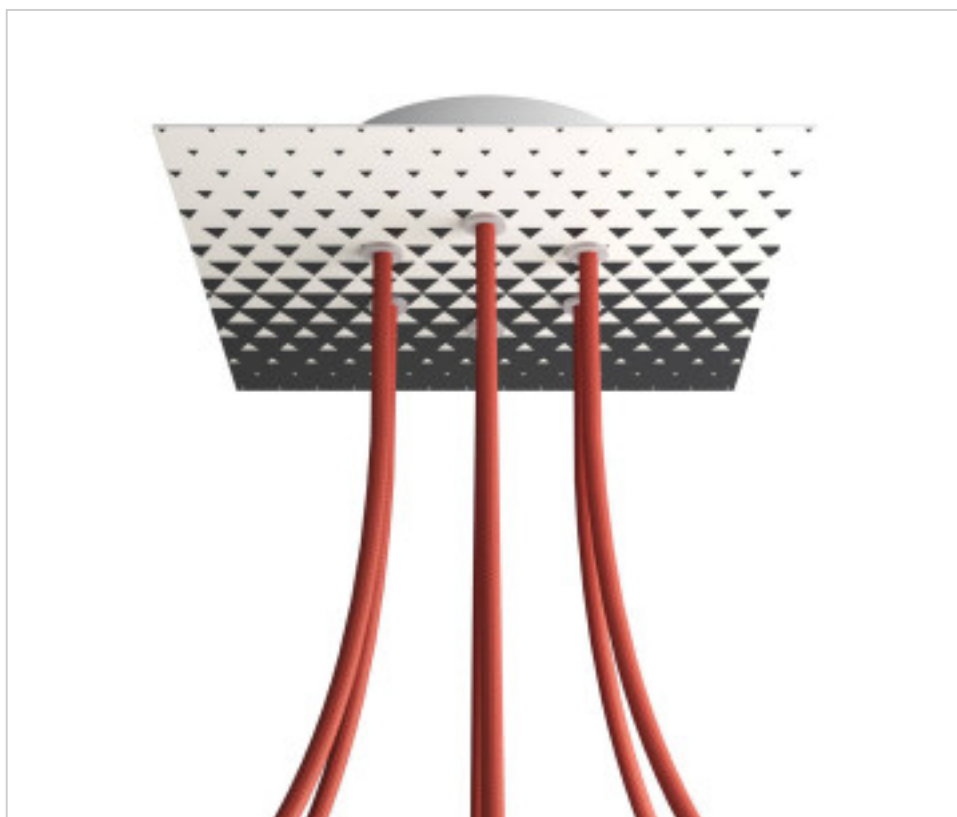

ACCESSOIRES METAL > KIT rosaces de plafond > KIT rosaces de plafond en métal  
Rosaces carré en métal 6 trous avec couvercle Rose-One

CDKROQ206F205

**KIT Rose-one carré 20X20 6 trous Triangle**

13 mars 2025

## DESCRIPTION

<iframe width="300" height="200" src="https://www.youtube.com/embed/P5N7h5tYtYc" frameborder="0" allow="accelerometer; autoplay; encrypted-media; gyroscope; picture-in-picture" allowfullscreen></iframe>

## PRIX

	Lot	Prix sans TVA
	1	25,16€
	5	23,97€
	10	22,84€

Suite à la page suivante >>

ACCESSOIRES METAL > KIT rosaces de plafond > KIT rosaces de plafond en métal  
Rosaces carré en métal 6 trous avec couvercle Rose-One

## **AUTRES CARACTÉRISTIQUES**

---

Longueur (mm): 200

Largeur (mm): 200

Hauteur (mm): 35