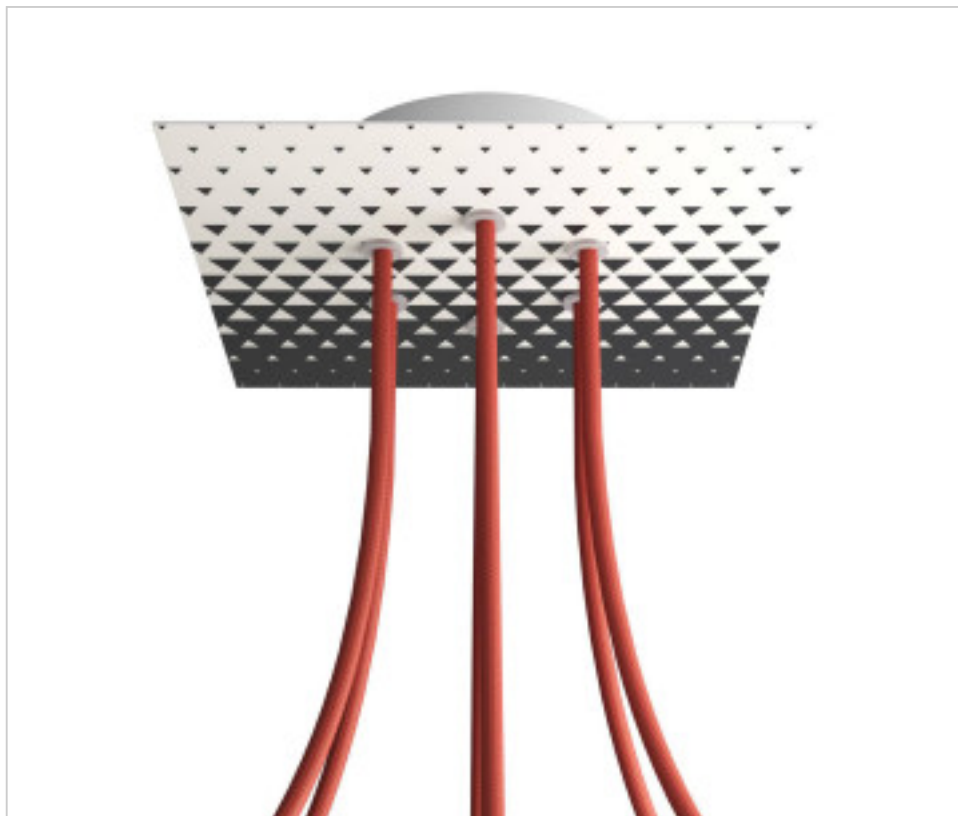

ACCESOIRES METAL > KIT rosaces de plafond > KIT rosaces de plafond en métal
Rosaces carré en métal 6 trous avec couvercle Rose-One

CDKROQ206F205

KIT Rose-one carré 20X20 6 trous Triangle

1 févr. 2025

DESCRIPTION

<iframe width="300" height="200" src="https://www.youtube.com/embed/P5N7h5tYtYc" frameborder="0" allow="accelerometer; autoplay; encrypted-media; gyroscope; picture-in-picture" allowfullscreen></iframe>

PRIX

	Lot	Prix sans TVA
	1	25,16€
	5	23,97€
	10	22,84€

Suite à la page suivante >>

ACCESSOIRES METAL > KIT rosaces de plafond > KIT rosaces de plafond en métal
Rosaces carré en métal 6 trous avec couvercle Rose-One

CDKROQ206F205

KIT Rose-one carré 20X20 6 trous Triangle

SPÉCIFICATIONS TECHNIQUES

Pesage: 564 Grammes

REMARQUES

Système complet Square Roshe-One. Comprend des éléments de fixation

AUTRES CARACTÉRISTIQUES

Longueur (mm): 200