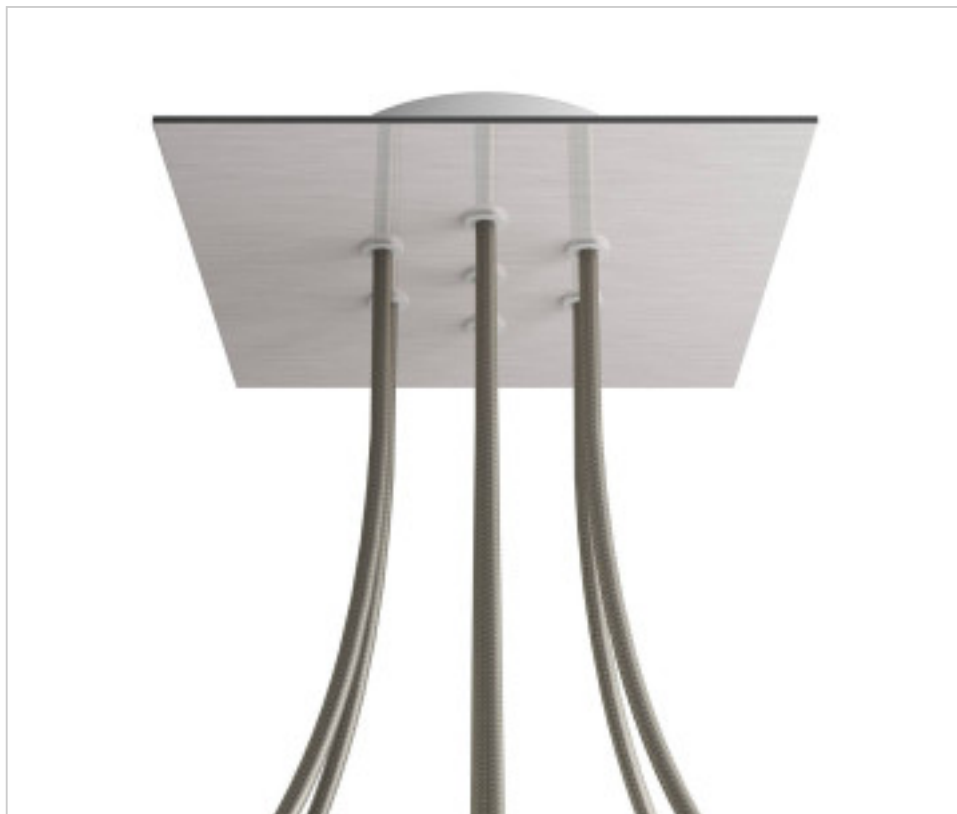

ACCESOIRES METAL > KIT rosaces de plafond > KIT rosaces de plafond en métal  
Rosaces carré en métal 7 trous avec couvercle Rose-One

**CDKROQ207F109**

**KIT Rose-one carré 20X20 7 trous Acier satiné**

2 oct. 2024

## DESCRIPTION

<iframe width="300" height="200" src="https://www.youtube.com/embed/P5N7h5tYtYc" frameborder="0" allow="accelerometer; autoplay; encrypted-media; gyroscope; picture-in-picture" allowfullscreen></iframe>

## PRIX

	Lot	Prix sans TVA
	1	26,23€
	5	25,00€
	10	23,80€

Suite à la page suivante >>

ACCESSOIRES METAL > KIT rosaces de plafond > KIT rosaces de plafond en métal  
Rosaces carré en métal 7 trous avec couvercle Rose-One

**CDKROQ207F109**

**KIT Rose-one carré 20X20 7 trous Acier satiné**