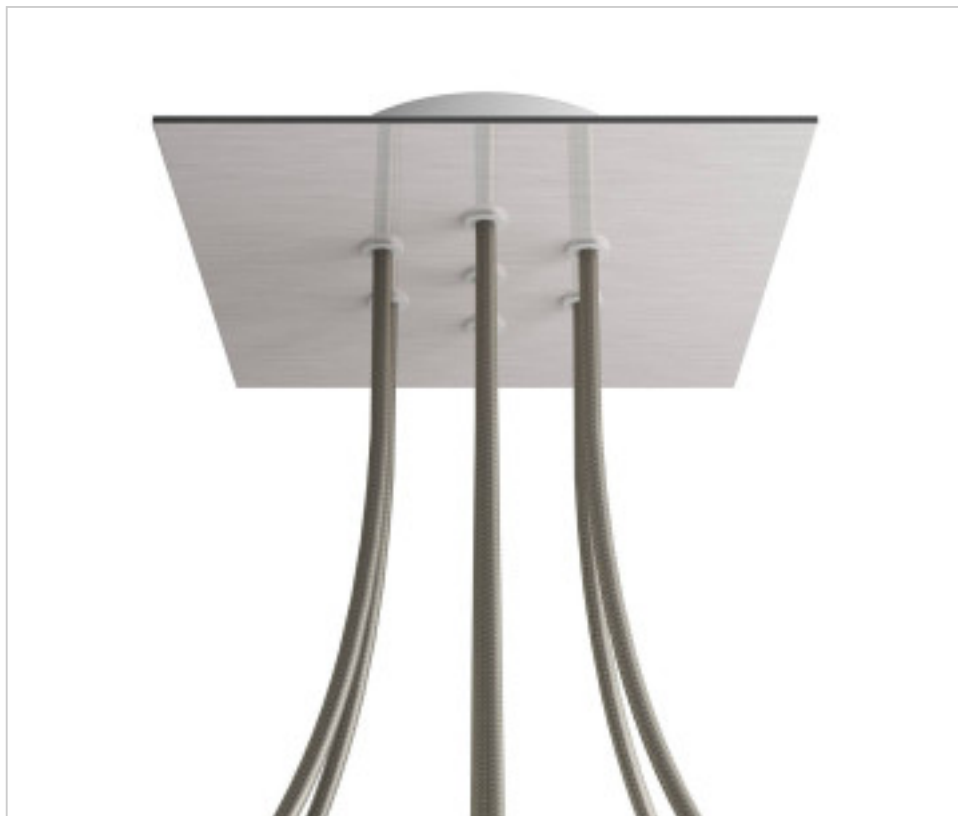

ACCESOIRES METAL > KIT rosaces de plafond > KIT rosaces de plafond en métal
Rosaces carré en métal 7 trous avec couvercle Rose-One

CDKROQ207F109

KIT Rose-one carré 20X20 7 trous Acier satiné

1 févr. 2025

PRIX

	Lot	Prix sans TVA
	1	26,23€
	5	25,00€
	10	23,80€

Suite à la page suivante >>

ACCESSOIRES METAL > KIT rosaces de plafond > KIT rosaces de plafond en métal
Rosaces carré en métal 7 trous avec couvercle Rose-One

CDKROQ207F109

KIT Rose-one carré 20X20 7 trous Acier satiné

SPÉCIFICATIONS TECHNIQUES

Pesage: 628 Grammes

REMARQUES

Système complet Square Roshe-One. Comprend des éléments de fixation

AUTRES CARACTÉRISTIQUES

Longueur (mm): 200

Largeur (mm): 200

Hauteur (mm): 35