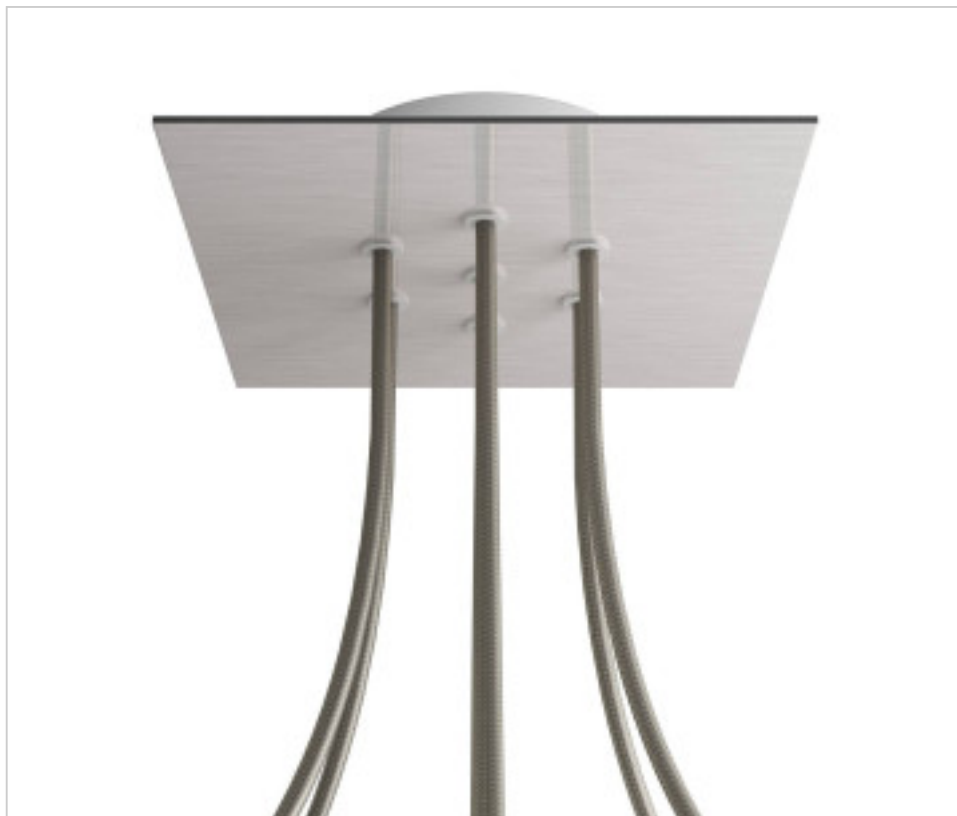

ACCESOIRES METAL > KIT rosaces de plafond > KIT rosaces de plafond en métal
Rosaces carré en métal 7 trous avec couvercle Rose-One

CDKROQ207F109

KIT Rose-one carré 20X20 7 trous Acier satiné

21 nov. 2024

PRIX

	Lot	Prix sans TVA
	1	26,23€
	5	25,00€
	10	23,80€

Suite à la page suivante >>

ACCESSOIRES METAL > KIT rosaces de plafond > KIT rosaces de plafond en métal
Rosaces carré en métal 7 trous avec couvercle Rose-One

CDKROQ207F109

KIT Rose-one carré 20X20 7 trous Acier satiné

SPÉCIFICATIONS TECHNIQUES

Pesage: 628 Grammes

REMARQUES

Système complet Square Roshe-One. Comprend des éléments de fixation

AUTRES CARACTÉRISTIQUES

Longueur (mm): 200

Largeur (mm): 200

Hauteur (mm): 35