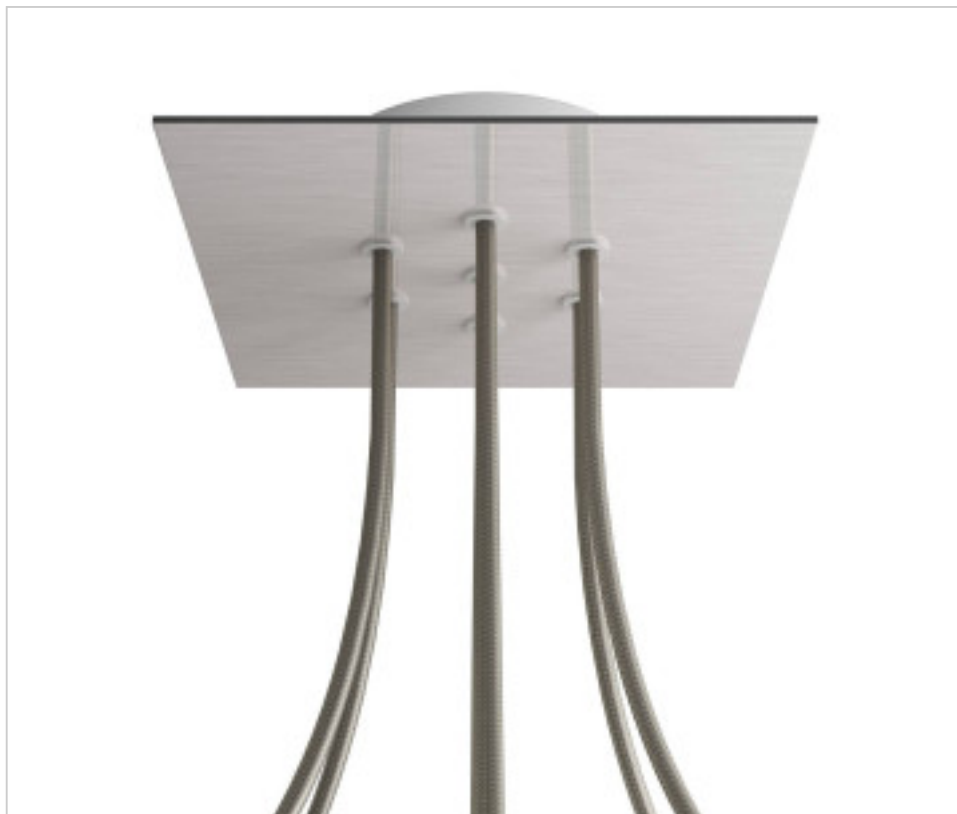

ACCESOIRES METAL > KIT rosaces de plafond > KIT rosaces de plafond en métal
Rosaces carré en métal 7 trous avec couvercle Rose-One

CDKROQ207F109

KIT Rose-one carré 20X20 7 trous Acier satiné

22 déc. 2024

PRIX

	Lot	Prix sans TVA
	1	26,23€
	5	25,00€
	10	23,80€

Suite à la page suivante >>

ACCESSOIRES METAL > KIT rosaces de plafond > KIT rosaces de plafond en métal
Rosaces carré en métal 7 trous avec couvercle Rose-One

CDKROQ207F109

KIT Rose-one carré 20X20 7 trous Acier satiné

SPÉCIFICATIONS TECHNIQUES

Pesage: 628 Grammes

REMARQUES

Système complet Square Roshe-One. Comprend des éléments de fixation

AUTRES CARACTÉRISTIQUES

Longueur (mm): 200

Largeur (mm): 200

Hauteur (mm): 35