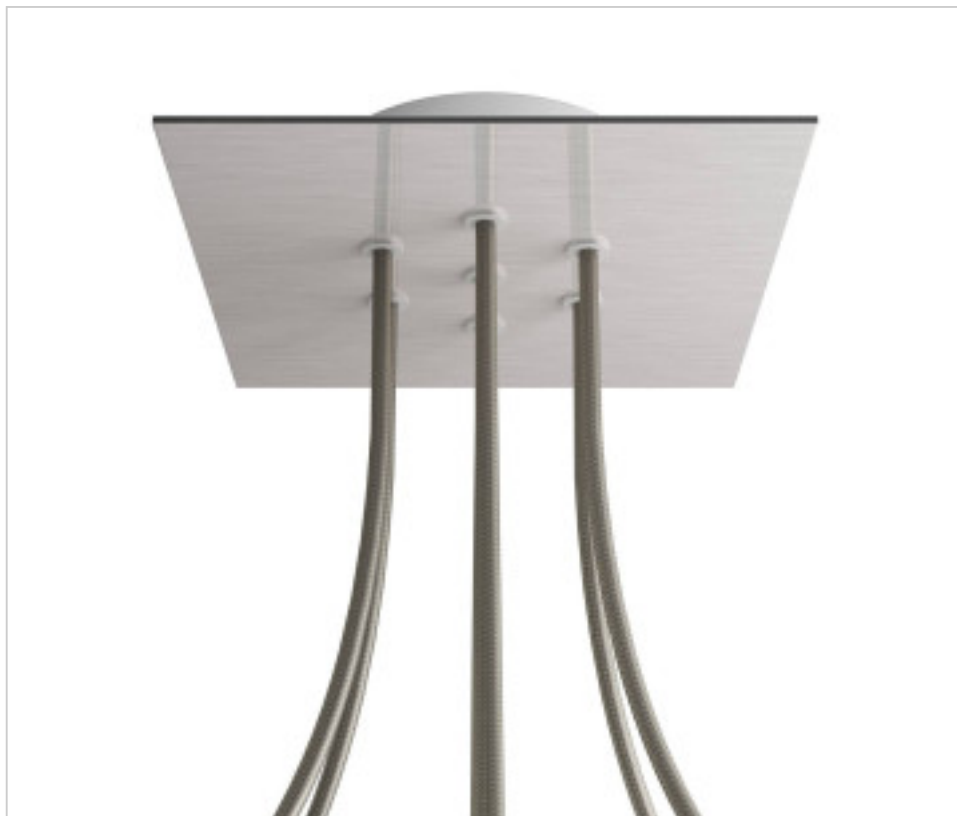

ACCESSOIRES METAL > KIT rosaces de plafond > KIT rosaces de plafond en métal
Rosaces carré en métal 7 trous avec couvercle Rose-One

CDKROQ207F109

KIT Rose-one carré 20X20 7 trous Acier satiné

6 mars 2025

PRIX

	Lot	Prix sans TVA
	1	26,23€
	5	25,00€
	10	23,80€

Suite à la page suivante >>

ACCESSOIRES METAL > KIT rosaces de plafond > KIT rosaces de plafond en métal
Rosaces carré en métal 7 trous avec couvercle Rose-One

CDKROQ207F109

KIT Rose-one carré 20X20 7 trous Acier satiné

SPÉCIFICATIONS TECHNIQUES

Pesage: 628 Grammes

REMARQUES

Système complet Square Roshe-One. Comprend des éléments de fixation

AUTRES CARACTÉRISTIQUES

Longueur (mm): 200

Largeur (mm): 200

Hauteur (mm): 35