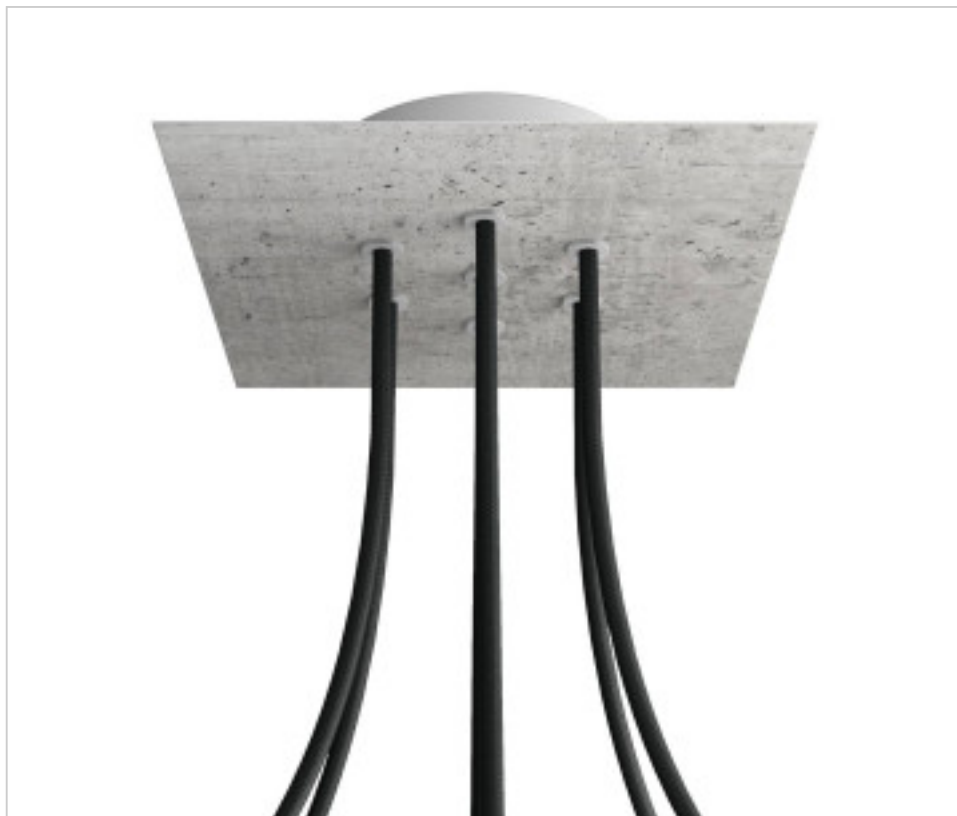

ACCESSOIRES METAL > KIT rosaces de plafond > KIT rosaces de plafond en métal
Rosaces carré en métal 7 trous avec couvercle Rose-One

CDKROQ207F106

KIT Rose-one carré 20X20 7 trous Ciment

2 oct. 2024

DESCRIPTION

PRIX

	Lot	Prix sans TVA
	1	26,23€
	5	24,99€
	10	23,80€

Suite à la page suivante >>

ACCESSOIRES METAL > KIT rosaces de plafond > KIT rosaces de plafond en métal
Rosaces carré en métal 7 trous avec couvercle Rose-One

CDKROQ207F106

KIT Rose-one carré 20X20 7 trous Ciment

SPÉCIFICATIONS TECHNIQUES

Pesage: 570 Grammes

REMARQUES

Système complet Square Roshe-One. Comprend des éléments de fixation

AUTRES CARACTÉRISTIQUES

Longueur (mm): 200

Largeur (mm): 200

Hauteur (mm): 35