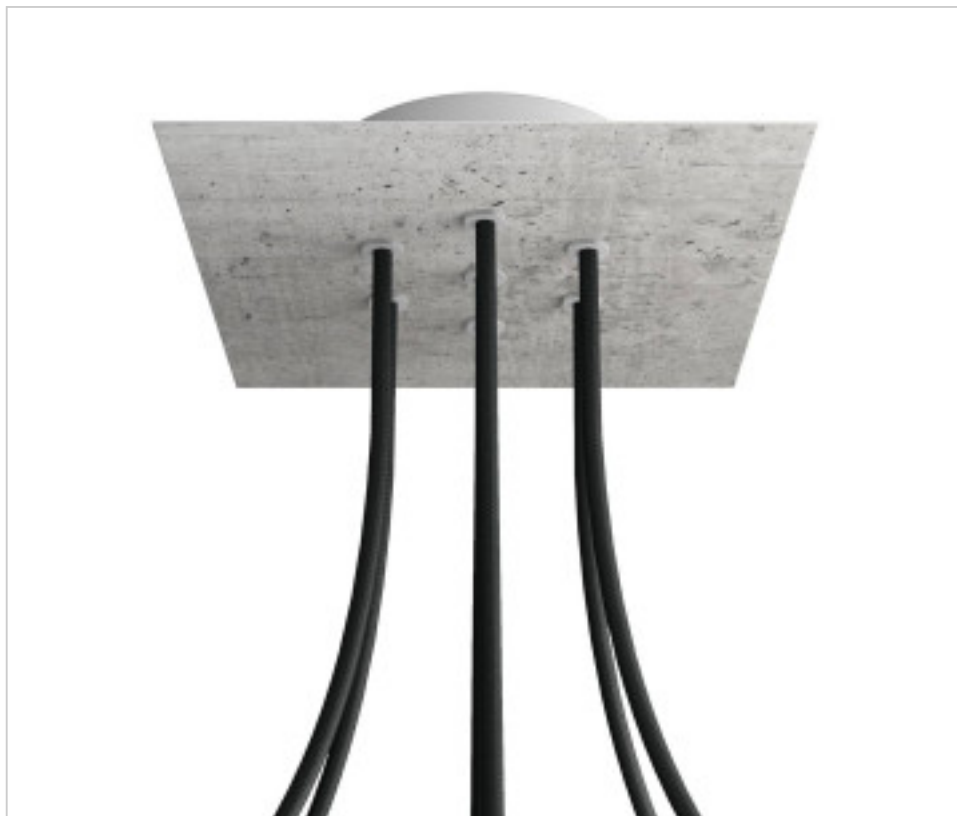

ACCESSOIRES METAL > KIT rosaces de plafond > KIT rosaces de plafond en métal
Rosaces carré en métal 7 trous avec couvercle Rose-One

CDKROQ207F106

KIT Rose-one carré 20X20 7 trous Ciment

6 mars 2025

DESCRIPTION

PRIX

	Lot	Prix sans TVA
	1	26,23€
	5	24,99€
	10	23,80€

Suite à la page suivante >>

ACCESSOIRES METAL > KIT rosaces de plafond > KIT rosaces de plafond en métal
Rosaces carré en métal 7 trous avec couvercle Rose-One

CDKROQ207F106

KIT Rose-one carré 20X20 7 trous Ciment

SPÉCIFICATIONS TECHNIQUES

Pesage: 570 Grammes

REMARQUES

Système complet Square Roshe-One. Comprend des éléments de fixation

AUTRES CARACTÉRISTIQUES

Longueur (mm): 200

Largeur (mm): 200

Hauteur (mm): 35