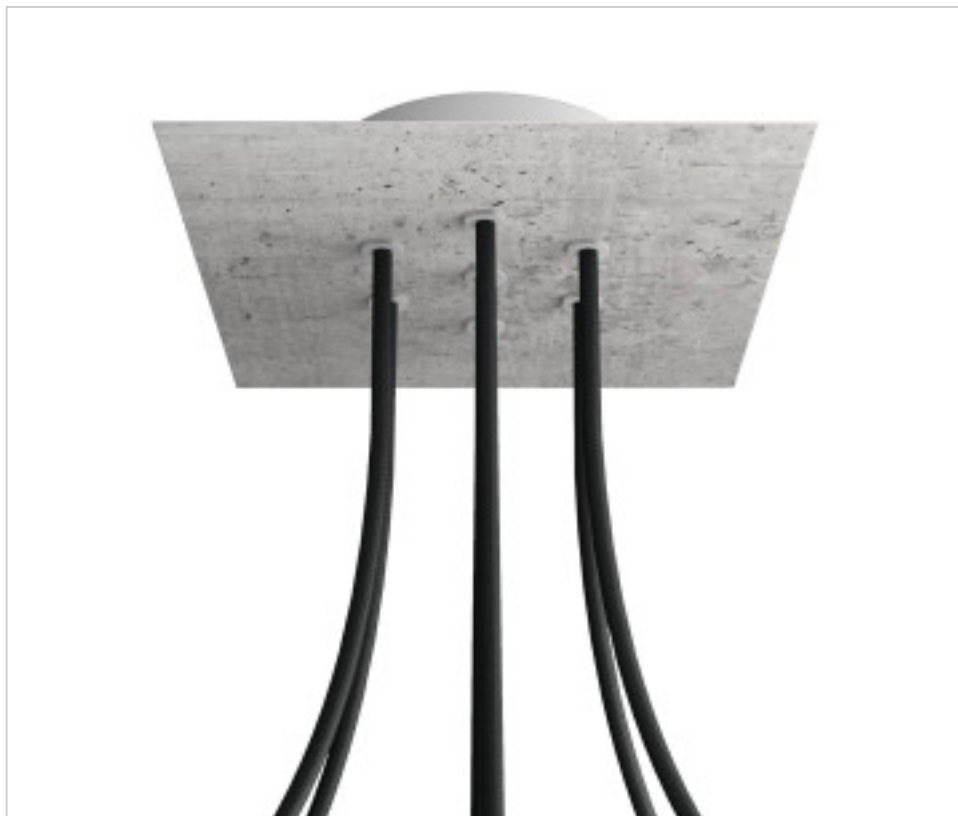

ACCESSOIRES METAL > KIT rosaces de plafond > KIT rosaces de plafond en métal
Rosaces carré en métal 7 trous avec couvercle Rose-One

CDKROQ207F106

KIT Rose-one carré 20X20 7 trous Ciment

1 févr. 2025

DESCRIPTION

PRIX

	Lot	Prix sans TVA
	1	26,23€
	5	24,99€
	10	23,80€

Suite à la page suivante >>

ACCESSOIRES METAL > KIT rosaces de plafond > KIT rosaces de plafond en métal
Rosaces carré en métal 7 trous avec couvercle Rose-One

CDKROQ207F106

KIT Rose-one carré 20X20 7 trous Ciment

SPÉCIFICATIONS TECHNIQUES

Pesage: 570 Grammes

REMARQUES

Système complet Square Roshe-One. Comprend des éléments de fixation

AUTRES CARACTÉRISTIQUES

Longueur (mm): 200

Largeur (mm): 200

Hauteur (mm): 35