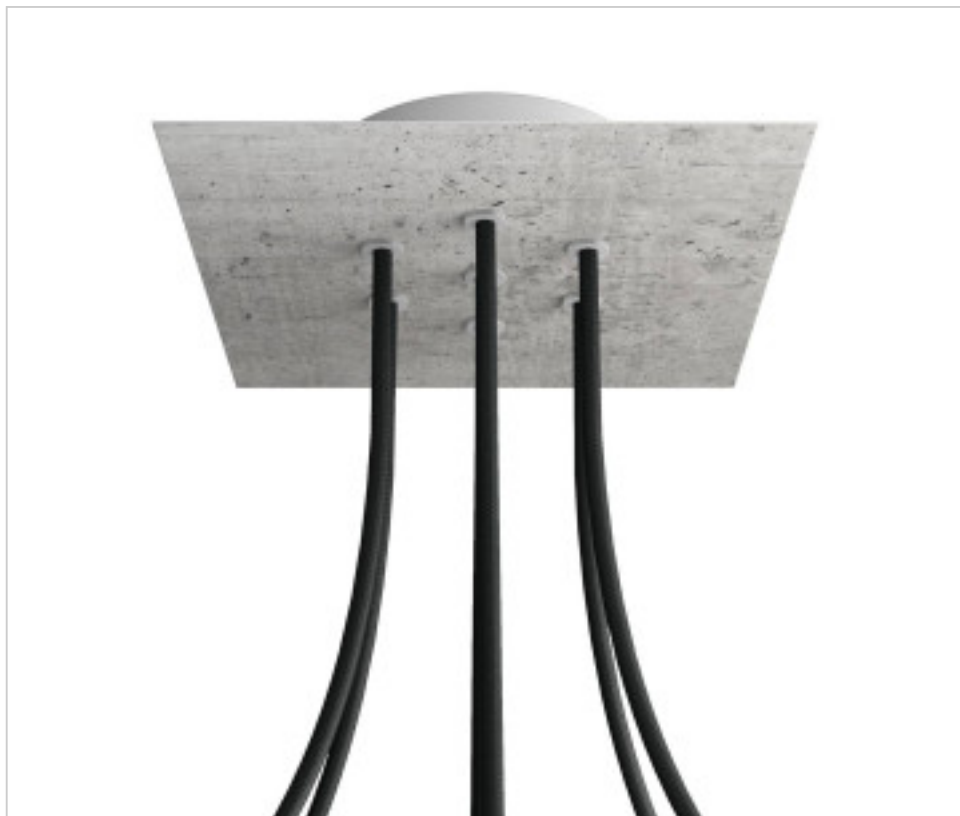

ACCESSOIRES METAL > KIT rosaces de plafond > KIT rosaces de plafond en métal
Rosaces carré en métal 7 trous avec couvercle Rose-One

CDKROQ207F106

KIT Rose-one carré 20X20 7 trous Ciment

22 déc. 2024

DESCRIPTION

PRIX

	Lot	Prix sans TVA
	1	26,23€
	5	24,99€
	10	23,80€

Suite à la page suivante >>

ACCESSOIRES METAL > KIT rosaces de plafond > KIT rosaces de plafond en métal
Rosaces carré en métal 7 trous avec couvercle Rose-One

CDKROQ207F106

KIT Rose-one carré 20X20 7 trous Ciment

SPÉCIFICATIONS TECHNIQUES

Pesage: 570 Grammes

REMARQUES

Système complet Square Roshe-One. Comprend des éléments de fixation

AUTRES CARACTÉRISTIQUES

Longueur (mm): 200

Largeur (mm): 200

Hauteur (mm): 35