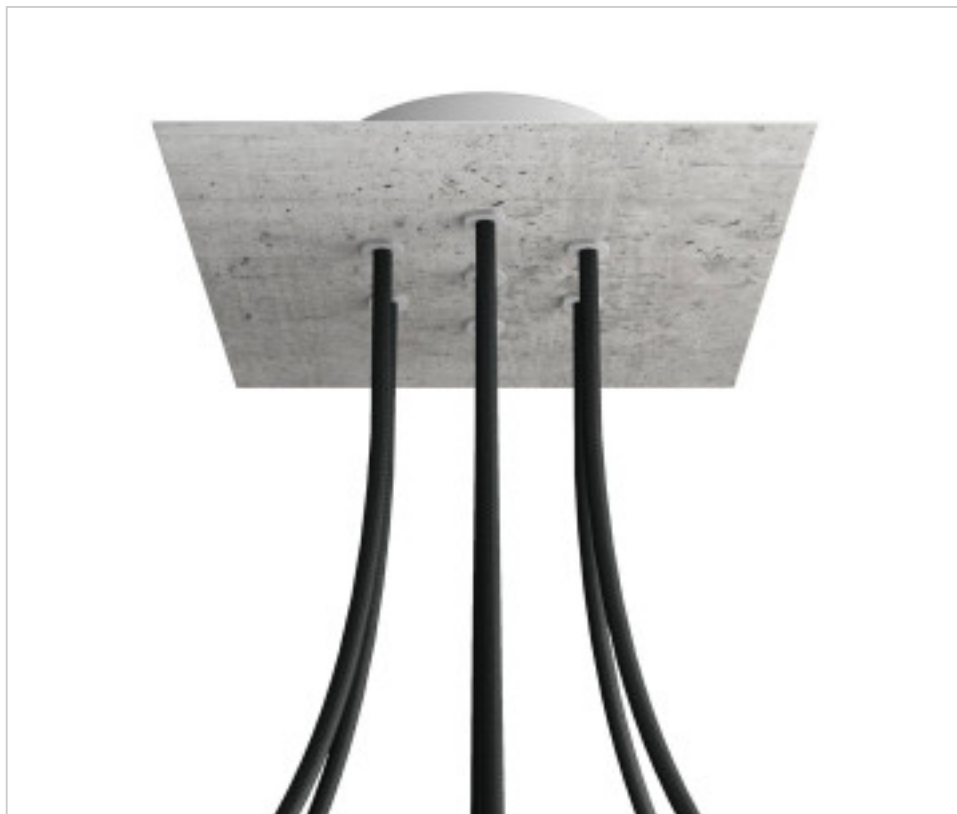

ACCESSOIRES METAL > KIT rosaces de plafond > KIT rosaces de plafond en métal
Rosaces carré en métal 7 trous avec couvercle Rose-One

CDKROQ207F106

KIT Rose-one carré 20X20 7 trous Ciment

21 nov. 2024

DESCRIPTION

PRIX

	Lot	Prix sans TVA
	1	26,23€
	5	24,99€
	10	23,80€

Suite à la page suivante >>

ACCESSOIRES METAL > KIT rosaces de plafond > KIT rosaces de plafond en métal
Rosaces carré en métal 7 trous avec couvercle Rose-One

CDKROQ207F106

KIT Rose-one carré 20X20 7 trous Ciment

SPÉCIFICATIONS TECHNIQUES

Pesage: 570 Grammes

REMARQUES

Système complet Square Roshe-One. Comprend des éléments de fixation

AUTRES CARACTÉRISTIQUES

Longueur (mm): 200

Largeur (mm): 200

Hauteur (mm): 35