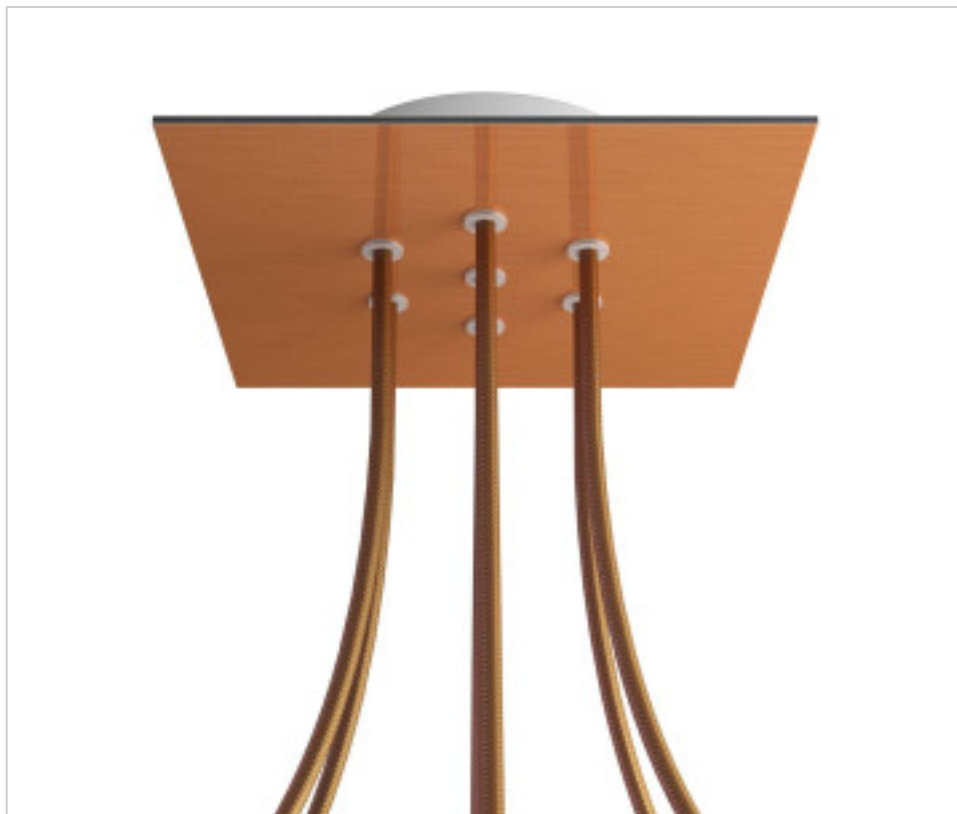

ACCESOIRES METAL > KIT rosaces de plafond > KIT rosaces de plafond en métal
Rosaces carré en métal 7 trous avec couvercle Rose-One

CDKROQ207F108

KIT Rose-one carré 20X20 7 trous Cuivre satiné

6 mars 2025

PRIX

	Lot	Prix sans TVA
	1	26,23€
	5	25,00€
	10	23,80€

Suite à la page suivante >>

ACCESSOIRES METAL > KIT rosaces de plafond > KIT rosaces de plafond en métal
Rosaces carré en métal 7 trous avec couvercle Rose-One

CDKROQ207F108

KIT Rose-one carré 20X20 7 trous Cuivre satiné

SPÉCIFICATIONS TECHNIQUES

Pesage: 628 Grammes

REMARQUES

Système complet Square Roshe-One. Comprend des éléments de fixation

AUTRES CARACTÉRISTIQUES

Longueur (mm): 200

Largeur (mm): 200

Hauteur (mm): 35