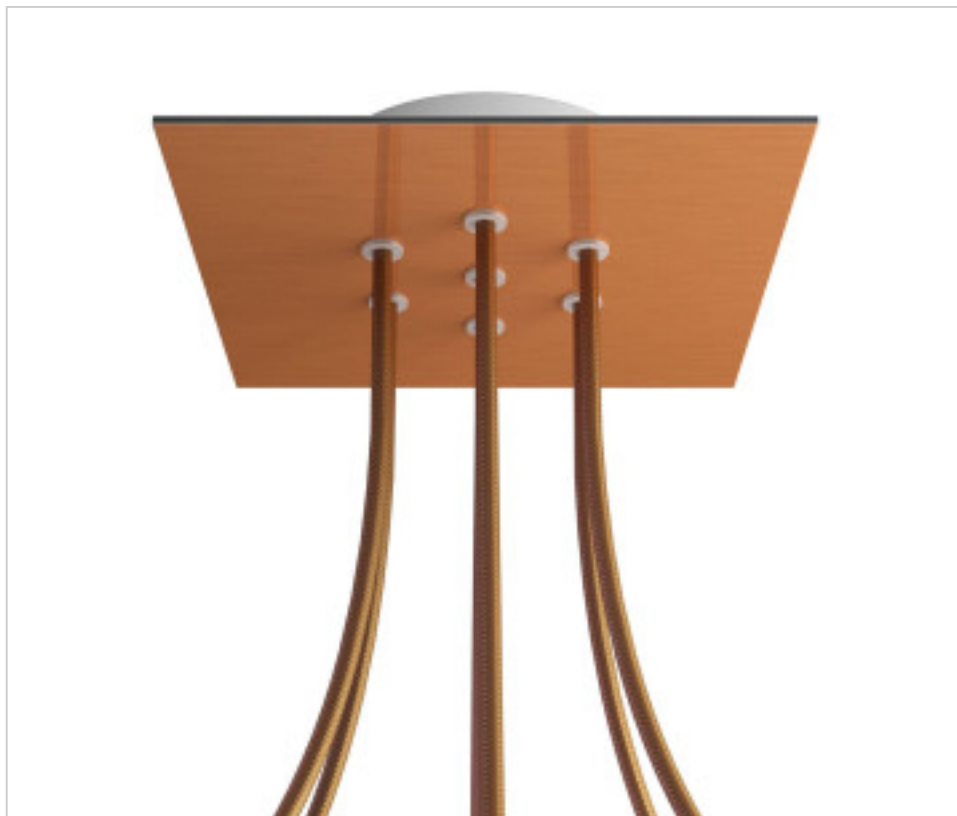

ACCESOIRES METAL > KIT rosaces de plafond > KIT rosaces de plafond en métal  
Rosaces carré en métal 7 trous avec couvercle Rose-One

**CDKROQ207F108**

**KIT Rose-one carré 20X20 7 trous Cuivre satiné**

2 oct. 2024

## DESCRIPTION

<iframe width="300" height="200" src="https://www.youtube.com/embed/P5N7h5tYtYc" frameborder="0" allow="accelerometer; autoplay; encrypted-media; gyroscope; picture-in-picture" allowfullscreen></iframe>

## PRIX

	Lot	Prix sans TVA
	1	26,23€
	5	25,00€
	10	23,80€

Suite à la page suivante >>

ACCESSOIRES METAL > KIT rosaces de plafond > KIT rosaces de plafond en métal  
Rosaces carré en métal 7 trous avec couvercle Rose-One

**CDKROQ207F108**

**KIT Rose-one carré 20X20 7 trous Cuivre satiné**