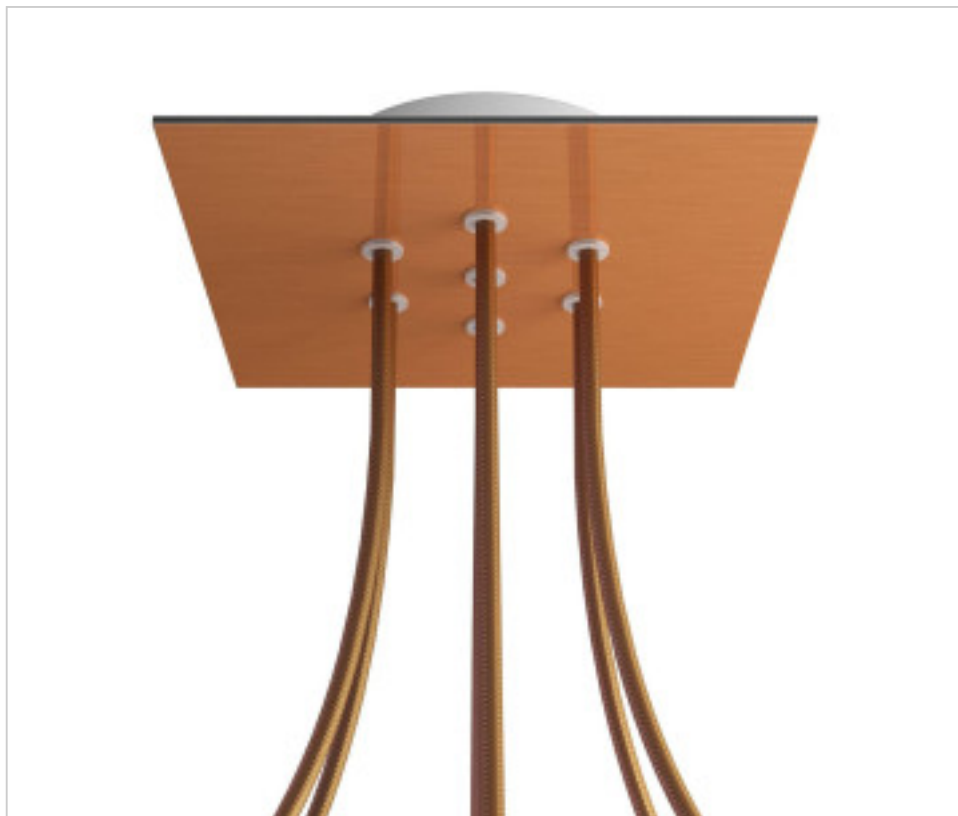

ACCESOIRES METAL > KIT rosaces de plafond > KIT rosaces de plafond en métal  
Rosaces carré en métal 7 trous avec couvercle Rose-One

**CDKROQ207F108**

**KIT Rose-one carré 20X20 7 trous Cuivre satiné**

1 f&eacute;vr. 2025

## DESCRIPTION

<iframe width="300" height="200" src="https://www.youtube.com/embed/P5N7h5tYtYc" frameborder="0" allow="accelerometer; autoplay; encrypted-media; gyroscope; picture-in-picture" allowfullscreen></iframe>

## PRIX

	Lot	Prix sans TVA
	1	26,23€
	5	25,00€
	10	23,80€

Suite à la page suivante >>

ACCESSOIRES METAL > KIT rosaces de plafond > KIT rosaces de plafond en métal  
Rosaces carré en métal 7 trous avec couvercle Rose-One

**CDKROQ207F108**

**KIT Rose-one carré 20X20 7 trous Cuivre satiné**