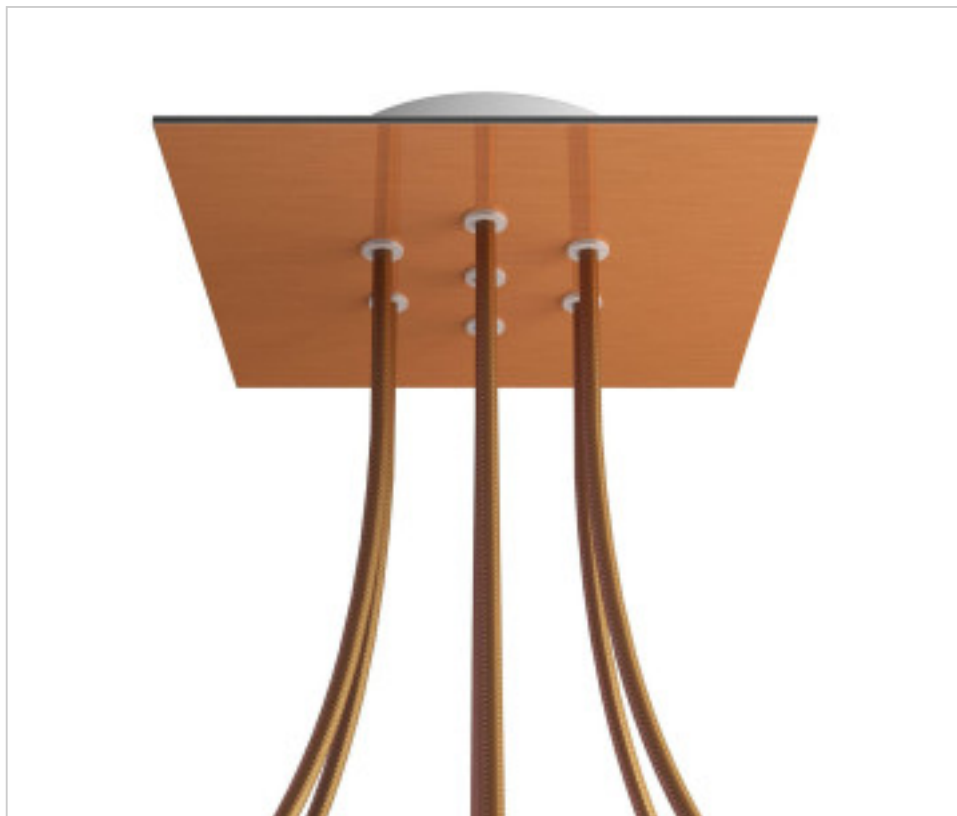

ACCESOIRES METAL > KIT rosaces de plafond > KIT rosaces de plafond en métal
Rosaces carré en métal 7 trous avec couvercle Rose-One

CDKROQ207F108

KIT Rose-one carré 20X20 7 trous Cuivre satiné

21 nov. 2024

PRIX

	Lot	Prix sans TVA
	1	26,23€
	5	25,00€
	10	23,80€

Suite à la page suivante >>

ACCESSOIRES METAL > KIT rosaces de plafond > KIT rosaces de plafond en métal
Rosaces carré en métal 7 trous avec couvercle Rose-One

CDKROQ207F108

KIT Rose-one carré 20X20 7 trous Cuivre satiné

SPÉCIFICATIONS TECHNIQUES

Pesage: 628 Grammes

REMARQUES

Système complet Square Roshe-One. Comprend des éléments de fixation

AUTRES CARACTÉRISTIQUES

Longueur (mm): 200

Largeur (mm): 200

Hauteur (mm): 35