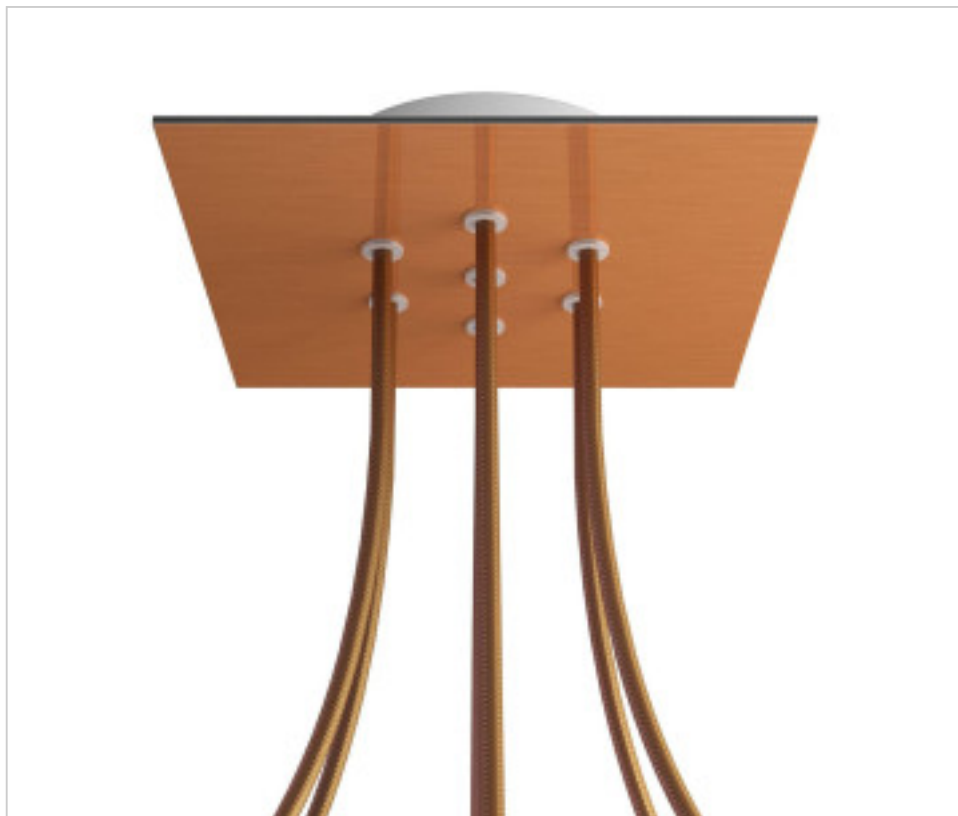

ACCESOIRES METAL > KIT rosaces de plafond > KIT rosaces de plafond en métal
Rosaces carré en métal 7 trous avec couvercle Rose-One

CDKROQ207F108

KIT Rose-one carré 20X20 7 trous Cuivre satiné

22 déc. 2024

PRIX

	Lot	Prix sans TVA
	1	26,23€
	5	25,00€
	10	23,80€

Suite à la page suivante >>

ACCESSOIRES METAL > KIT rosaces de plafond > KIT rosaces de plafond en métal
Rosaces carré en métal 7 trous avec couvercle Rose-One

CDKROQ207F108

KIT Rose-one carré 20X20 7 trous Cuivre satiné

SPÉCIFICATIONS TECHNIQUES

Pesage: 628 Grammes

REMARQUES

Système complet Square Roshe-One. Comprend des éléments de fixation

AUTRES CARACTÉRISTIQUES

Longueur (mm): 200

Largeur (mm): 200

Hauteur (mm): 35