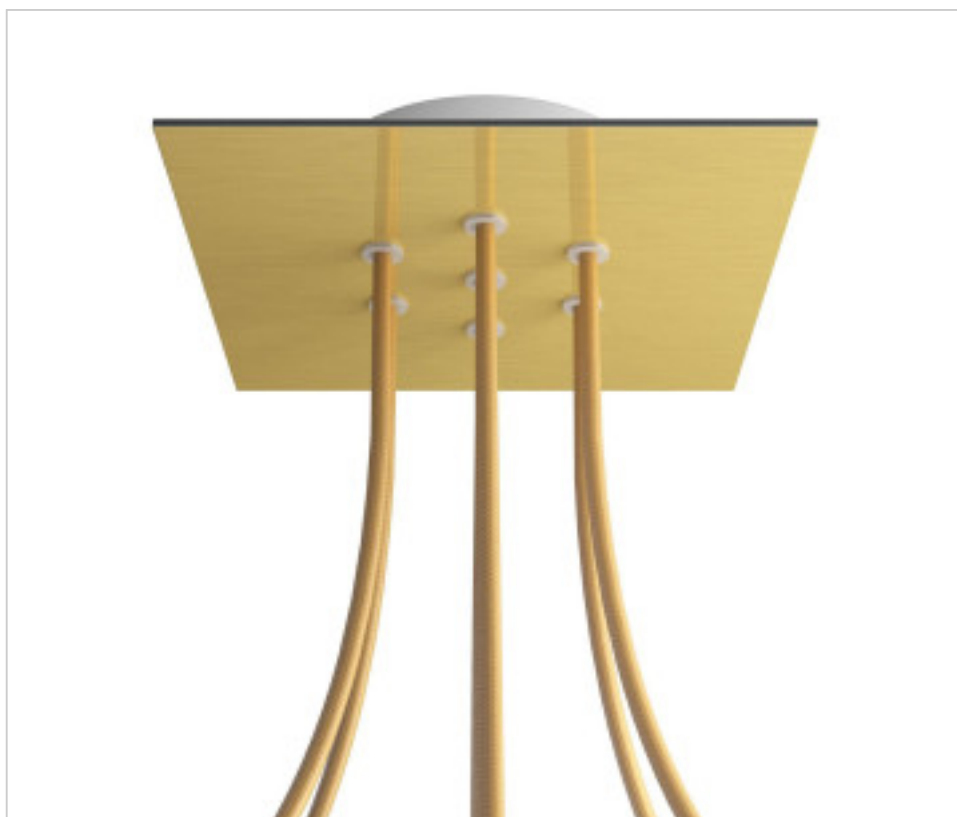

ACCESSOIRES METAL > KIT rosaces de plafond > KIT rosaces de plafond en métal  
Rosaces carré en métal 7 trous avec couvercle Rose-One

CDKROQ207F107

**KIT Rose-one carré 20X20 7 trous Laiton satiné**

1 f&eacute;vr. 2025

## DESCRIPTION

<iframe width="300" height="200" src="https://www.youtube.com/embed/P5N7h5tYtYc" frameborder="0" allow="accelerometer; autoplay; encrypted-media; gyroscope; picture-in-picture" allowfullscreen></iframe>

## PRIX

	Lot	Prix sans TVA
	1	26,23€
	5	25,00€
	10	23,80€

Suite à la page suivante >>

ACCESSOIRES METAL > KIT rosaces de plafond > KIT rosaces de plafond en métal  
Rosaces carré en métal 7 trous avec couvercle Rose-One

CDKROQ207F107

**KIT Rose-one carré 20X20 7 trous Laiton satiné**