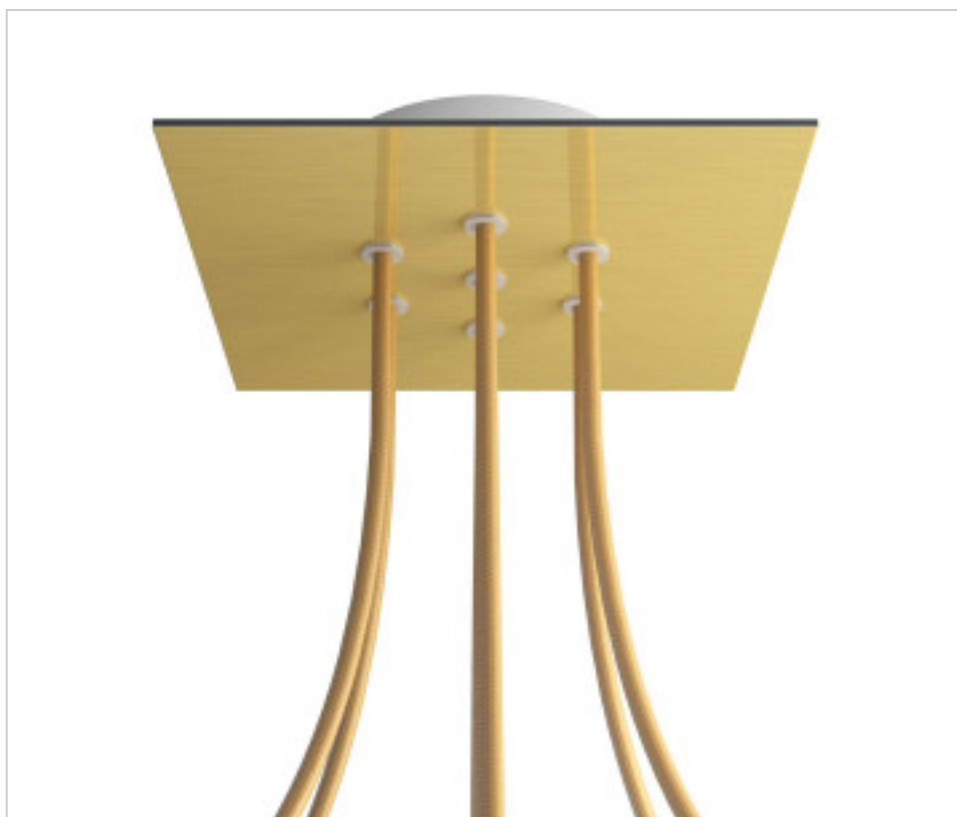

ACCESOIRES METAL > KIT rosaces de plafond > KIT rosaces de plafond en métal
Rosaces carré en métal 7 trous avec couvercle Rose-One

CDKROQ207F107

KIT Rose-one carré 20X20 7 trous Laiton satiné

21 nov. 2024

DESCRIPTION

<iframe width="300" height="200" src="https://www.youtube.com/embed/P5N7h5tYtYc" frameborder="0" allow="accelerometer; autoplay; encrypted-media; gyroscope; picture-in-picture" allowfullscreen></iframe>

PRIX

	Lot	Prix sans TVA
	1	26,23€
	5	25,00€
	10	23,80€

Suite à la page suivante >>

ACCESSOIRES METAL > KIT rosaces de plafond > KIT rosaces de plafond en métal
Rosaces carré en métal 7 trous avec couvercle Rose-One

CDKROQ207F107

KIT Rose-one carré 20X20 7 trous Laiton satiné

SPÉCIFICATIONS TECHNIQUES

Pesage: 628 Grammes

REMARQUES

Système complet Square Roshe-One. Comprend des éléments de fixation

AUTRES CARACTÉRISTIQUES