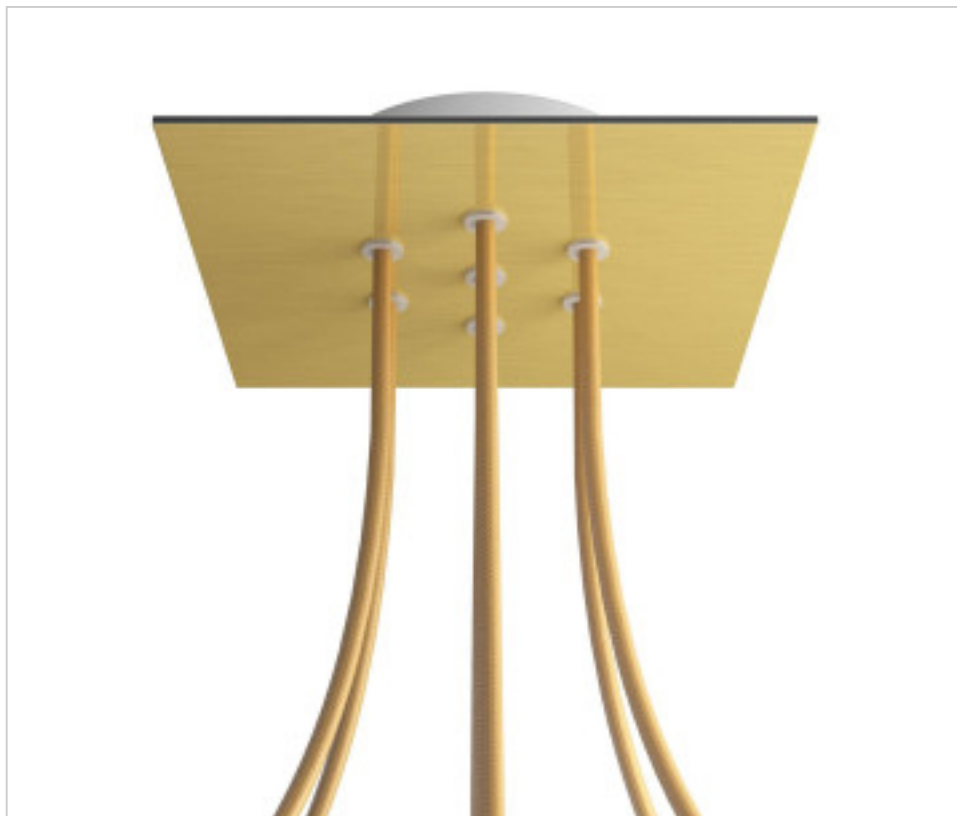

ACCESOIRES METAL > KIT rosaces de plafond > KIT rosaces de plafond en métal
Rosaces carré en métal 7 trous avec couvercle Rose-One

CDKROQ207F107

KIT Rose-one carré 20X20 7 trous Laiton satiné

2 oct. 2024

DESCRIPTION

<iframe width="300" height="200" src="https://www.youtube.com/embed/P5N7h5tYtYc" frameborder="0" allow="accelerometer; autoplay; encrypted-media; gyroscope; picture-in-picture" allowfullscreen></iframe>

PRIX

	Lot	Prix sans TVA
	1	26,23€
	5	25,00€
	10	23,80€

Suite à la page suivante >>

ACCESSOIRES METAL > KIT rosaces de plafond > KIT rosaces de plafond en métal
Rosaces carré en métal 7 trous avec couvercle Rose-One

CDKROQ207F107

KIT Rose-one carré 20X20 7 trous Laiton satiné

SPÉCIFICATIONS TECHNIQUES

Pesage: 628 Grammes

REMARQUES

Système complet Square Roshe-One. Comprend des éléments de fixation

AUTRES CARACTÉRISTIQUES