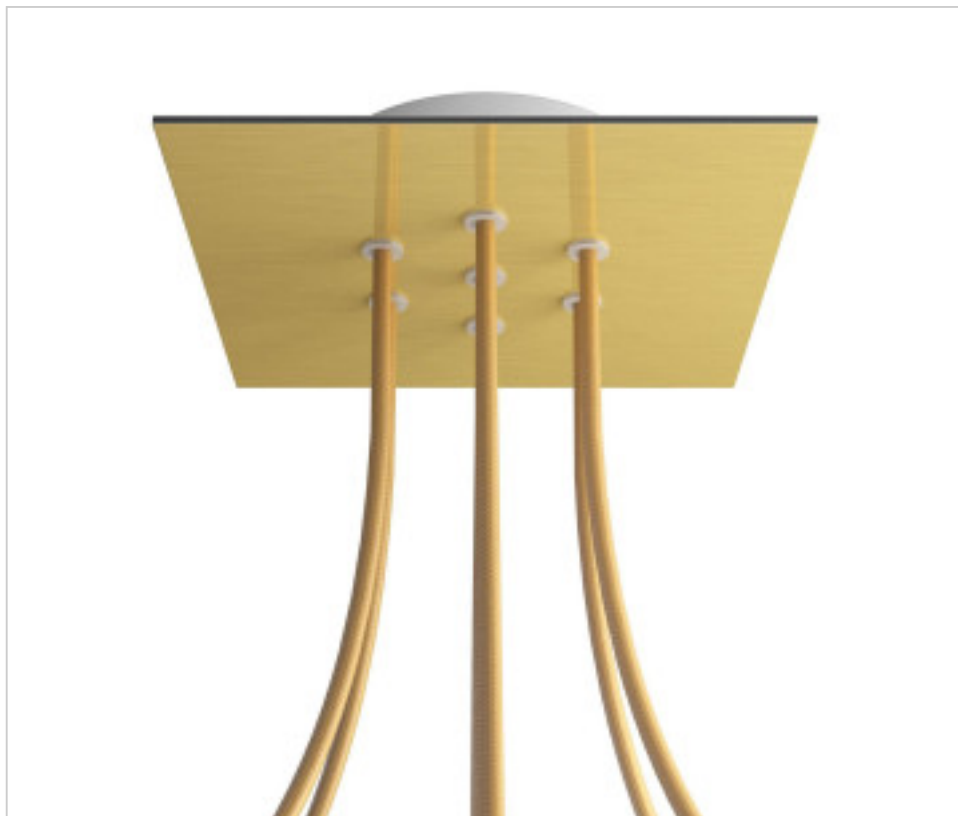

ACCESOIRES METAL > KIT rosaces de plafond > KIT rosaces de plafond en métal
Rosaces carré en métal 7 trous avec couvercle Rose-One

CDKROQ207F107

KIT Rose-one carré 20X20 7 trous Laiton satiné

22 déc. 2024

DESCRIPTION

<iframe width="300" height="200" src="https://www.youtube.com/embed/P5N7h5tYtYc" frameborder="0" allow="accelerometer; autoplay; encrypted-media; gyroscope; picture-in-picture" allowfullscreen></iframe>

PRIX

Lot	Prix sans TVA
1	26,23€
5	25,00€
10	23,80€

Suite à la page suivante >>

ACCESSOIRES METAL > KIT rosaces de plafond > KIT rosaces de plafond en métal
Rosaces carré en métal 7 trous avec couvercle Rose-One

CDKROQ207F107

KIT Rose-one carré 20X20 7 trous Laiton satiné

SPÉCIFICATIONS TECHNIQUES

Pesage: 628 Grammes

REMARQUES

Système complet Square Roshe-One. Comprend des éléments de fixation

AUTRES CARACTÉRISTIQUES