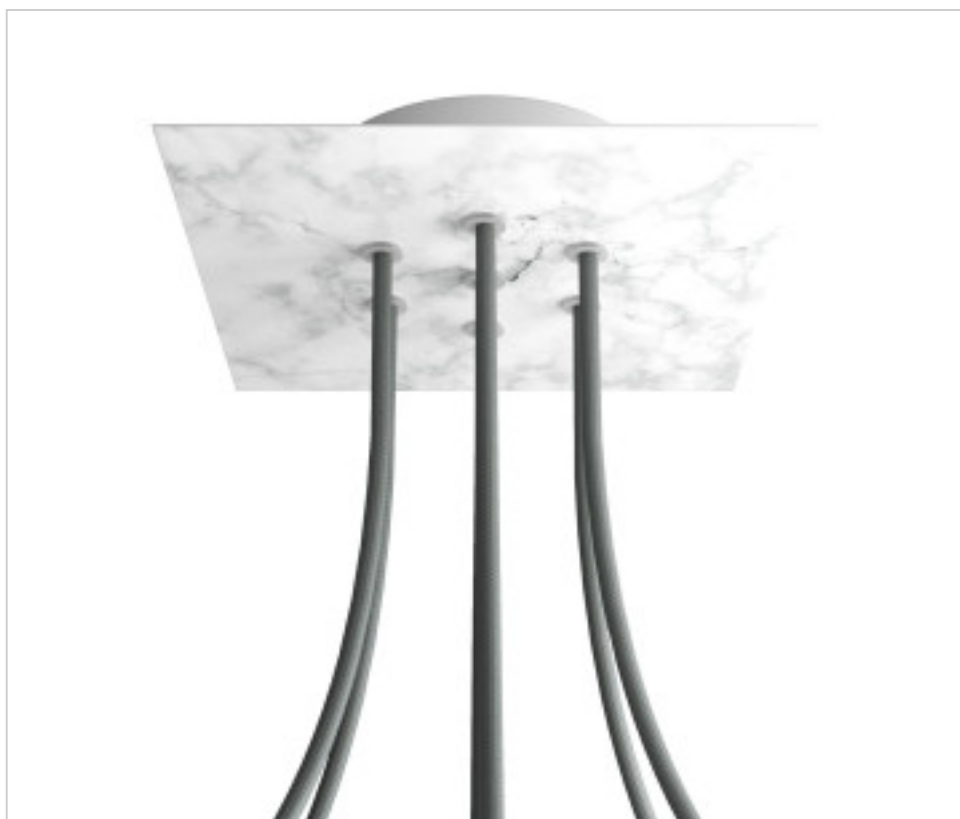

ACCESOIRES METAL > KIT rosaces de plafond > KIT rosaces de plafond en métal  
Rosaces carré en métal 7 trous avec couvercle Rose-One

CDKROQ207F105

**KIT Rose-one carré 20X20 7 trous Marbre Carrare**

24 août 2024

## DESCRIPTION

<iframe width="300" height="200" src="https://www.youtube.com/embed/P5N7h5tYtYc" frameborder="0" allow="accelerometer; autoplay; encrypted-media; gyroscope; picture-in-picture" allowfullscreen></iframe>

## PRIX

	Lot	Prix sans TVA
	1	24,99€
	5	23,79€
	10	22,67€

Suite à la page suivante >>

ACCESSOIRES METAL > KIT rosaces de plafond > KIT rosaces de plafond en métal  
Rosaces carré en métal 7 trous avec couvercle Rose-One

**CDKROQ207F105**

**KIT Rose-one carré 20X20 7 trous Marbre Carrare**