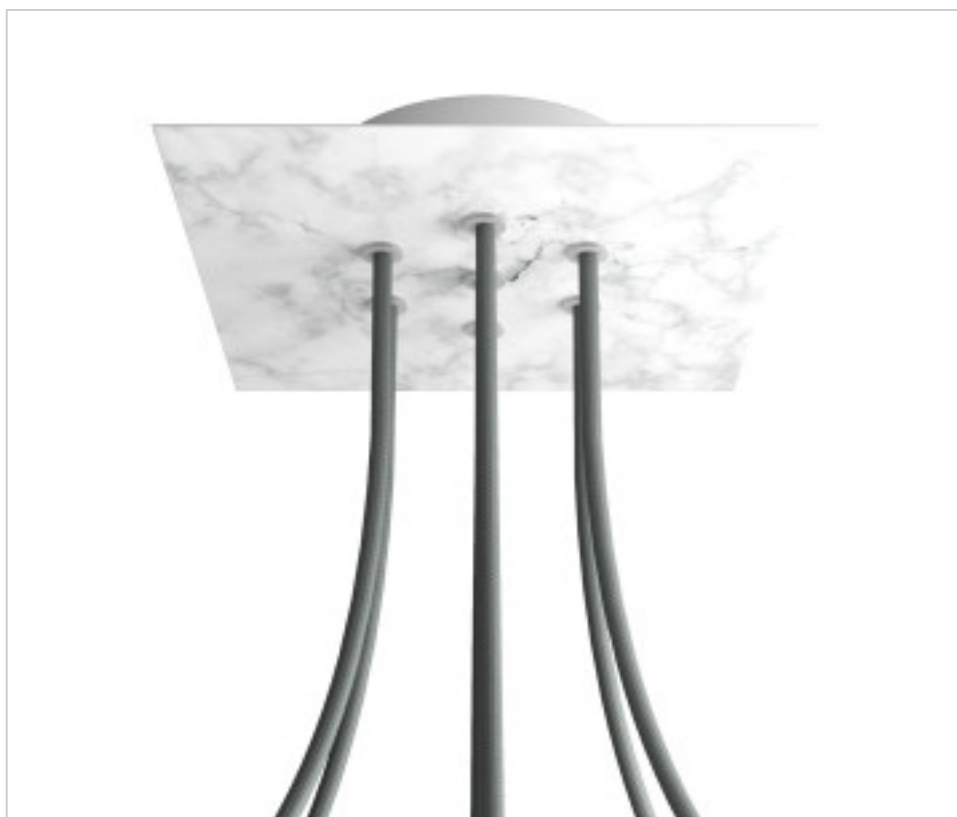

ACCESSOIRES METAL > KIT rosaces de plafond > KIT rosaces de plafond en métal  
Rosaces carré en métal 7 trous avec couvercle Rose-One

**CDKROQ207F105**

**KIT Rose-one carré 20X20 7 trous Marbre Carrare**

## DESCRIPTION

<iframe width="300" height="200" src="https://www.youtube.com/embed/P5N7h5tYtYc" frameborder="0" allow="accelerometer; autoplay; encrypted-media; gyroscope; picture-in-picture" allowfullscreen></iframe>

## PRIX

	Lot	Prix sans TVA
	1	26,23€
	5	24,99€
	10	23,80€

Suite à la page suivante >>

ACCESSOIRES METAL > KIT rosaces de plafond > KIT rosaces de plafond en métal  
Rosaces carré en métal 7 trous avec couvercle Rose-One