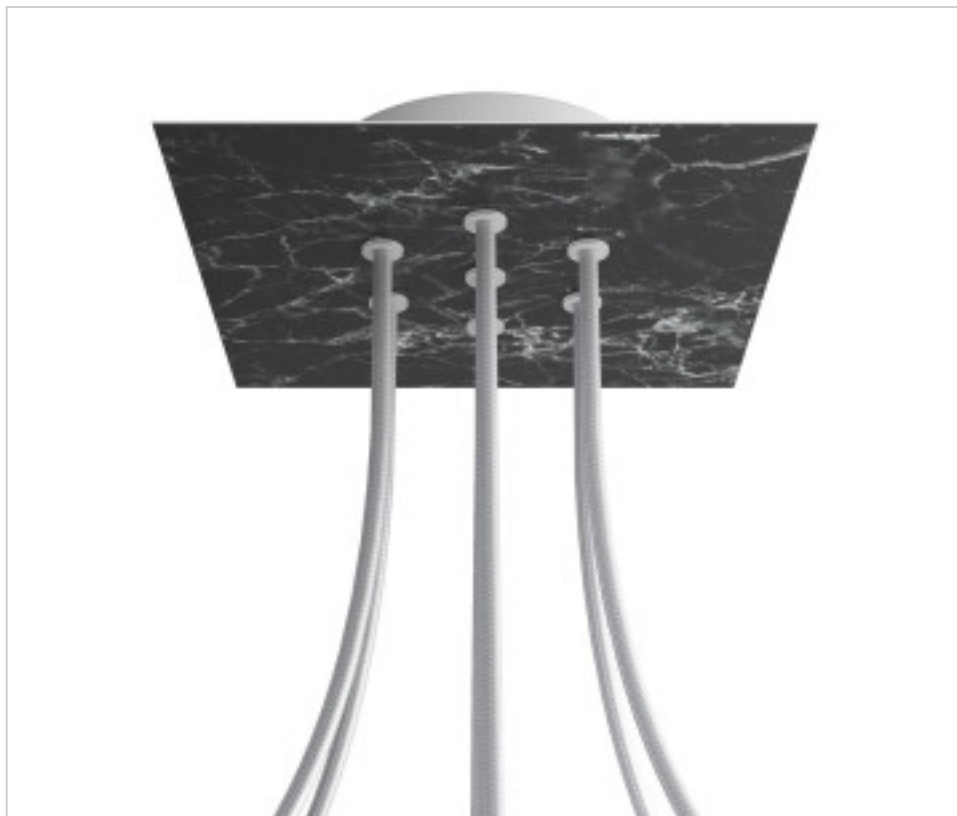

ACCESOIRES METAL > KIT rosaces de plafond > KIT rosaces de plafond en métal
Rosaces carré en métal 7 trous avec couvercle Rose-One

CDKROQ207F104

KIT Rose-one carré 20X20 7 trous Marbre marquina

21 nov. 2024

DESCRIPTION

<iframe width="300" height="200" src="https://www.youtube.com/embed/P5N7h5tYtYc" frameborder="0" allow="accelerometer; autoplay; encrypted-media; gyroscope; picture-in-picture" allowfullscreen></iframe>

PRIX

	Lot	Prix sans TVA
	1	26,23€
	5	24,99€
	10	23,80€

Suite à la page suivante >>