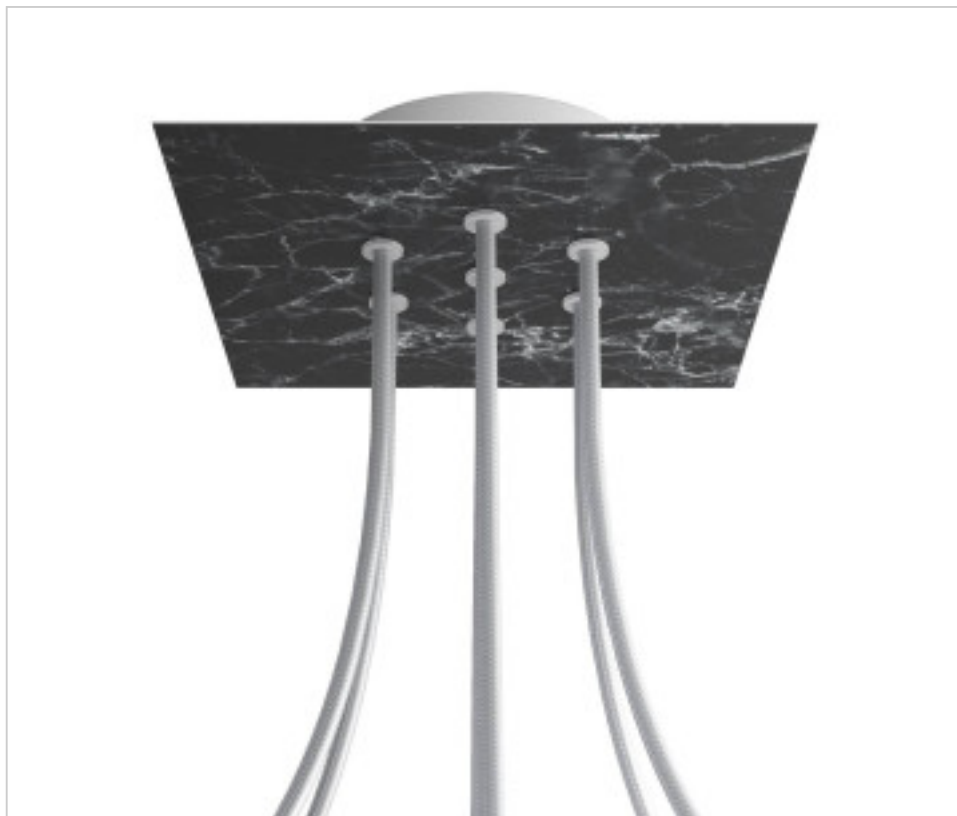

ACCESOIRES METAL > KIT rosaces de plafond > KIT rosaces de plafond en métal  
Rosaces carré en métal 7 trous avec couvercle Rose-One

CDKROQ207F104

**KIT Rose-one carré 20X20 7 trous Marbre marquina**

8 f&eacute;vr. 2025

## DESCRIPTION

<iframe width="300" height="200" src="https://www.youtube.com/embed/P5N7h5tYtYc" frameborder="0" allow="accelerometer; autoplay; encrypted-media; gyroscope; picture-in-picture" allowfullscreen></iframe>

## PRIX

	Lot	Prix sans TVA
	1	26,23€
	5	24,99€
	10	23,80€

Suite à la page suivante >>

ACCESSOIRES METAL > KIT rosaces de plafond > KIT rosaces de plafond en métal  
Rosaces carré en métal 7 trous avec couvercle Rose-One

**CDKROQ207F104**

**KIT Rose-one carré 20X20 7 trous Marbre marquina**