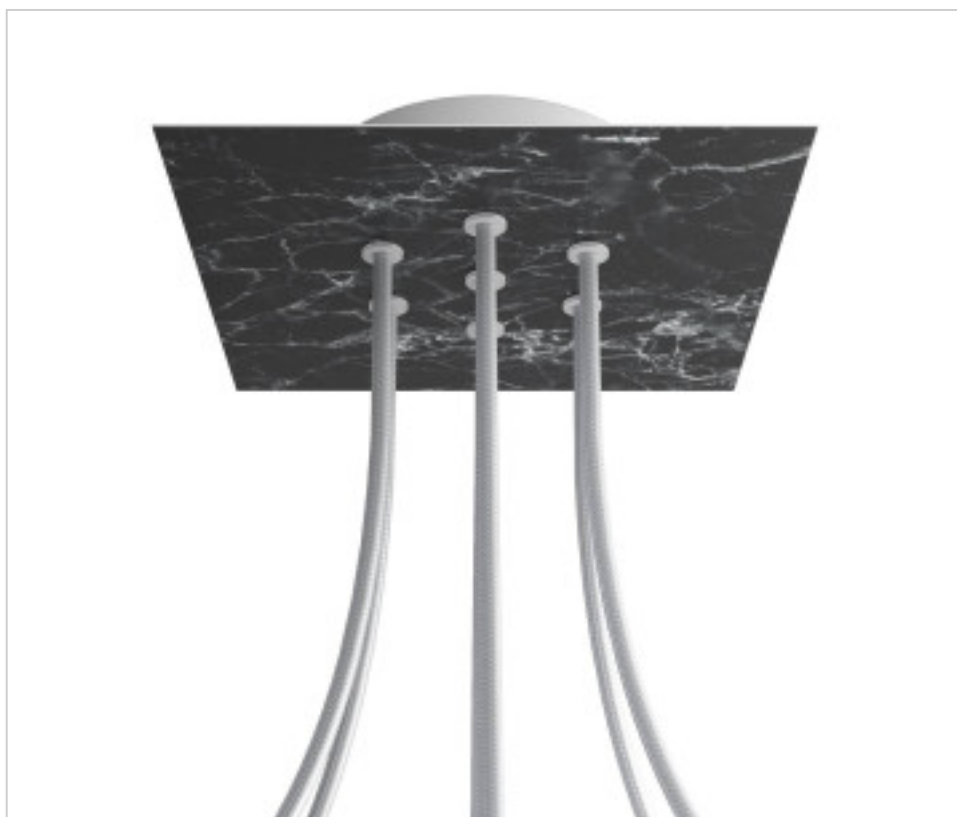

ACCESOIRES METAL > KIT rosaces de plafond > KIT rosaces de plafond en métal  
Rosaces carré en métal 7 trous avec couvercle Rose-One

CDKROQ207F104

**KIT Rose-one carré 20X20 7 trous Marbre marquina**

24 août 2024

## PRIX

Lot	Prix sans TVA
1	24,99€
5	23,79€
10	22,67€

Suite à la page suivante >>

ACCESSOIRES METAL > KIT rosaces de plafond > KIT rosaces de plafond en métal  
Rosaces carré en métal 7 trous avec couvercle Rose-One

**CDKROQ207F104**

**KIT Rose-one carré 20X20 7 trous Marbre marquina**