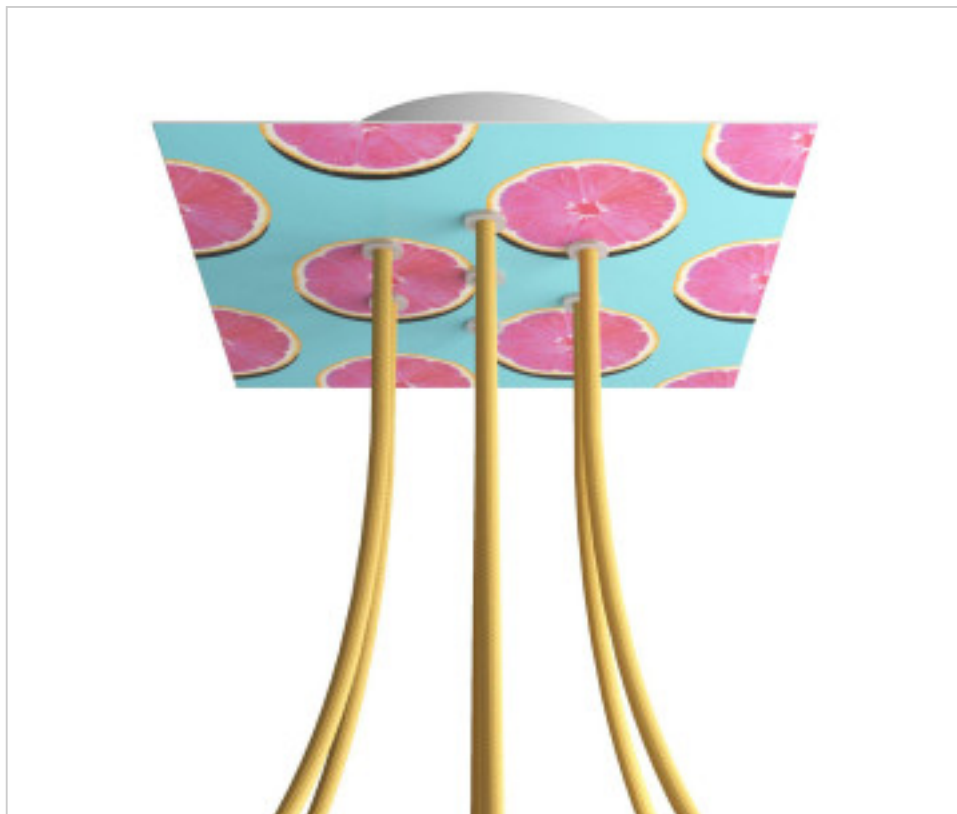

ACCESSOIRES METAL > KIT rosaces de plafond > KIT rosaces de plafond en métal
Rosaces carré en métal 7 trous avec couvercle Rose-One

CDKROQ207F204

KIT Rose-one carré 20X20 7 trous Orange

6 mars 2025

DESCRIPTION

PRIX

	Lot	Prix sans TVA
	1	26,23€
	5	24,99€
	10	23,80€

Suite à la page suivante >>

ACCESSOIRES METAL > KIT rosaces de plafond > KIT rosaces de plafond en métal
Rosaces carré en métal 7 trous avec couvercle Rose-One

CDKROQ207F204

KIT Rose-one carré 20X20 7 trous Orange

SPÉCIFICATIONS TECHNIQUES

Pesage: 570 Grammes

REMARQUES

Système complet Square Roshe-One. Comprend des éléments de fixation

AUTRES CARACTÉRISTIQUES

Longueur (mm): 200

Largeur (mm): 200

Hauteur (mm): 35