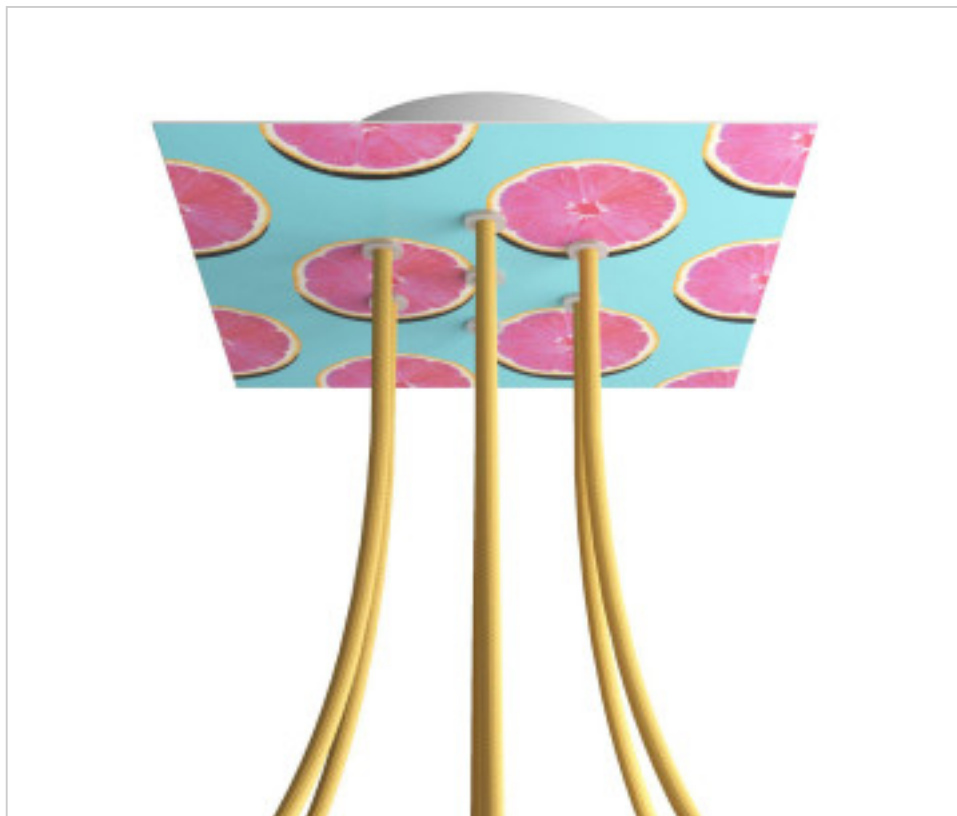

ACCESSOIRES METAL > KIT rosaces de plafond > KIT rosaces de plafond en métal
Rosaces carré en métal 7 trous avec couvercle Rose-One

CDKROQ207F204

KIT Rose-one carré 20X20 7 trous Orange

1 févr. 2025

DESCRIPTION

PRIX

	Lot	Prix sans TVA
	1	26,23€
	5	24,99€
	10	23,80€

Suite à la page suivante >>

ACCESSOIRES METAL > KIT rosaces de plafond > KIT rosaces de plafond en métal
Rosaces carré en métal 7 trous avec couvercle Rose-One

CDKROQ207F204

KIT Rose-one carré 20X20 7 trous Orange

SPÉCIFICATIONS TECHNIQUES

Pesage: 570 Grammes

REMARQUES

Système complet Square Roshe-One. Comprend des éléments de fixation

AUTRES CARACTÉRISTIQUES

Longueur (mm): 200

Largeur (mm): 200

Hauteur (mm): 35