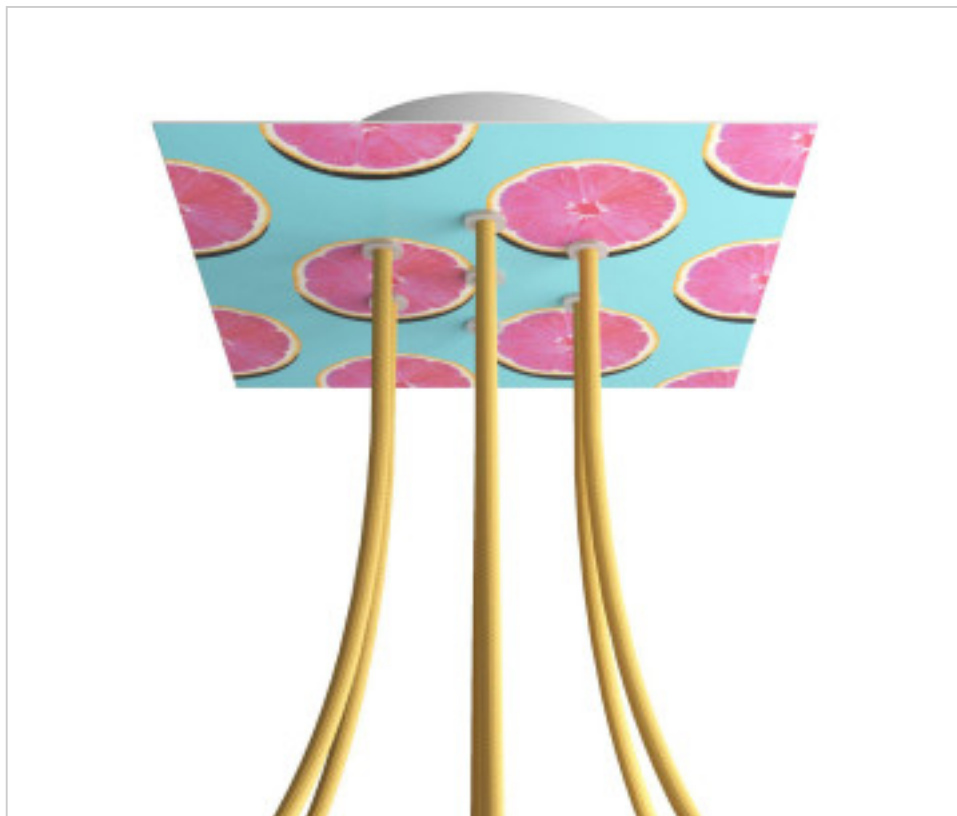

ACCESSOIRES METAL > KIT rosaces de plafond > KIT rosaces de plafond en métal
Rosaces carré en métal 7 trous avec couvercle Rose-One

CDKROQ207F204

KIT Rose-one carré 20X20 7 trous Orange

23 nov. 2024

DESCRIPTION

PRIX

	Lot	Prix sans TVA
	1	26,23€
	5	24,99€
	10	23,80€

Suite à la page suivante >>

ACCESSOIRES METAL > KIT rosaces de plafond > KIT rosaces de plafond en métal
Rosaces carré en métal 7 trous avec couvercle Rose-One

CDKROQ207F204

KIT Rose-one carré 20X20 7 trous Orange

SPÉCIFICATIONS TECHNIQUES

Pesage: 570 Grammes

REMARQUES

Système complet Square Roshe-One. Comprend des éléments de fixation

AUTRES CARACTÉRISTIQUES

Longueur (mm): 200

Largeur (mm): 200

Hauteur (mm): 35