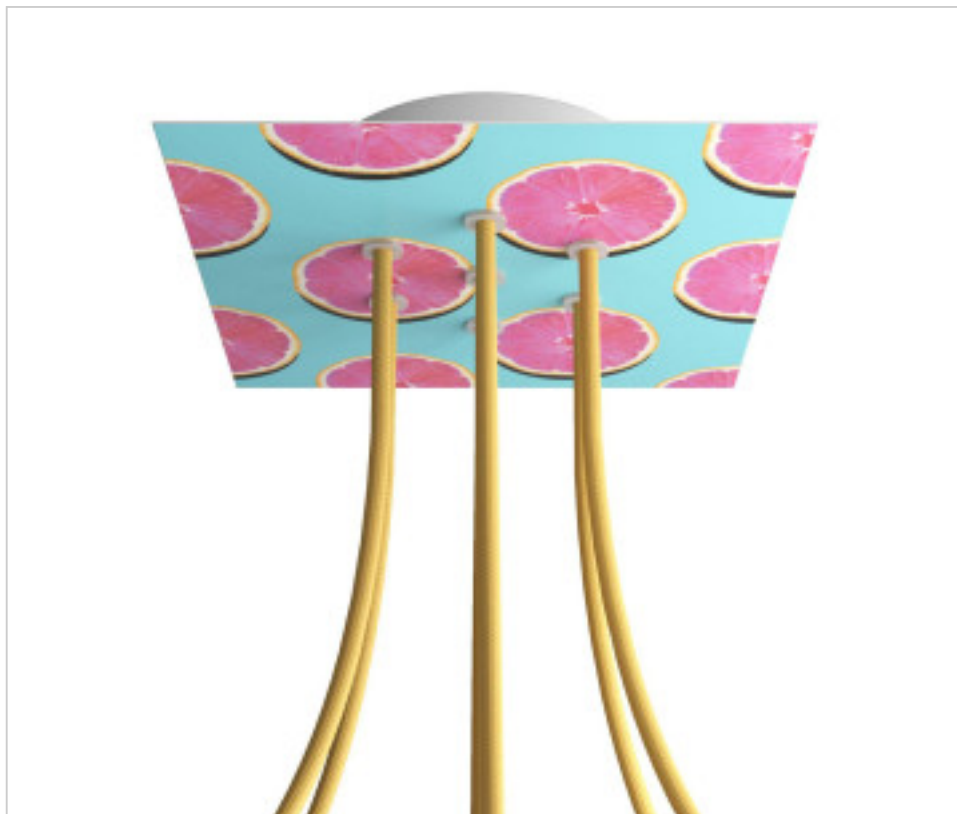

ACCESOIRES METAL > KIT rosaces de plafond > KIT rosaces de plafond en métal
Rosaces carré en métal 7 trous avec couvercle Rose-One

CDKROQ207F204

KIT Rose-one carré 20X20 7 trous Orange

2 oct. 2024

DESCRIPTION

PRIX

	Lot	Prix sans TVA
	1	26,23€
	5	24,99€
	10	23,80€

Suite à la page suivante >>

ACCESSOIRES METAL > KIT rosaces de plafond > KIT rosaces de plafond en métal
Rosaces carré en métal 7 trous avec couvercle Rose-One

CDKROQ207F204

KIT Rose-one carré 20X20 7 trous Orange

SPÉCIFICATIONS TECHNIQUES

Pesage: 570 Grammes

REMARQUES

Système complet Square Roshe-One. Comprend des éléments de fixation

AUTRES CARACTÉRISTIQUES

Longueur (mm): 200

Largeur (mm): 200

Hauteur (mm): 35