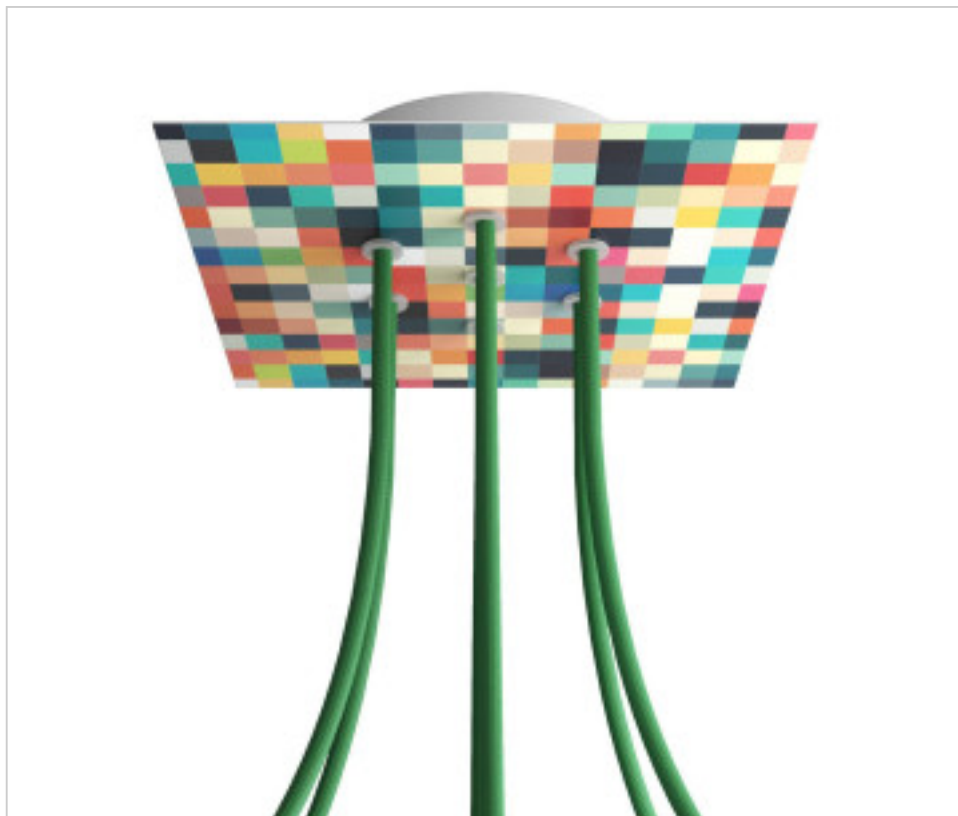

ACCESSOIRES METAL > KIT rosaces de plafond > KIT rosaces de plafond en métal
Rosaces carré en métal 7 trous avec couvercle Rose-One

CDKROQ207F201

KIT Rose-one carré 20X20 7 trous Palette

1 févr. 2025

DESCRIPTION

<iframe width="300" height="200" src="https://www.youtube.com/embed/P5N7h5tYtYc" frameborder="0" allow="accelerometer; autoplay; encrypted-media; gyroscope; picture-in-picture" allowfullscreen></iframe>

PRIX

	Lot	Prix sans TVA
	1	26,23€
	5	24,99€
	10	23,80€

Suite à la page suivante >>

ACCESSOIRES METAL > KIT rosaces de plafond > KIT rosaces de plafond en métal
Rosaces carré en métal 7 trous avec couvercle Rose-One

CDKROQ207F201

KIT Rose-one carré 20X20 7 trous Palette

SPÉCIFICATIONS TECHNIQUES

Pesage: 570 Grammes

REMARQUES

Système complet Square Roshe-One. Comprend des éléments de fixation

AUTRES CARACTÉRISTIQUES

Longueur (mm): 200