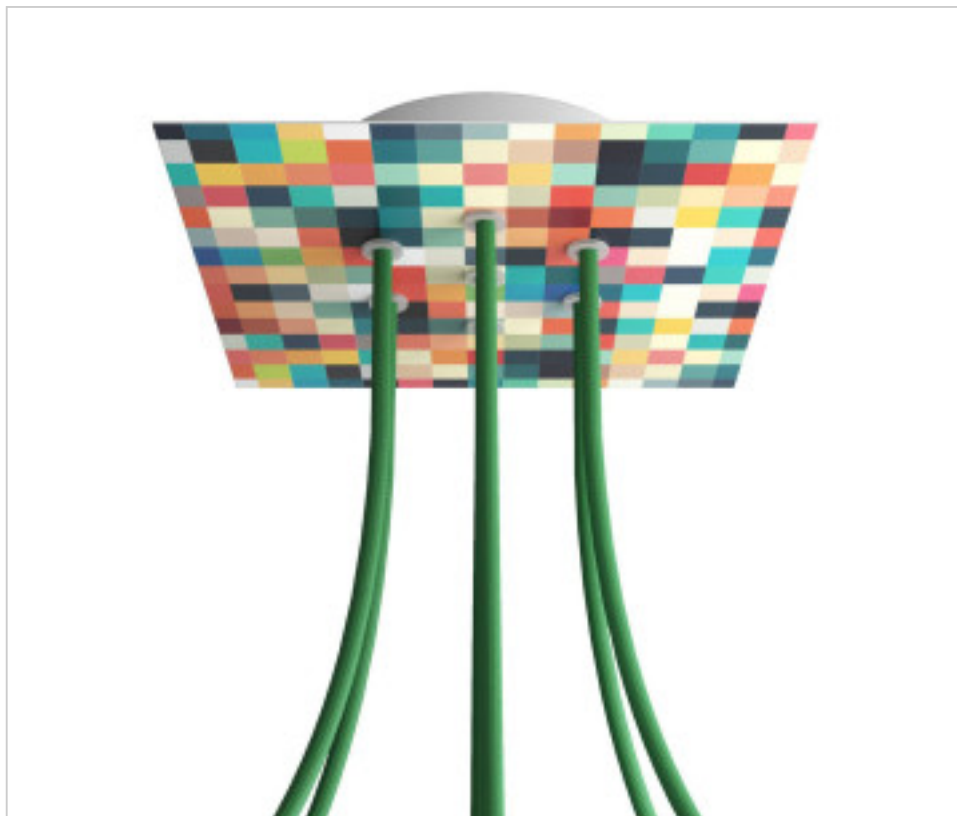

ACCESSOIRES METAL > KIT rosaces de plafond > KIT rosaces de plafond en métal
Rosaces carré en métal 7 trous avec couvercle Rose-One

CDKROQ207F201

KIT Rose-one carré 20X20 7 trous Palette

23 nov. 2024

DESCRIPTION

<iframe width="300" height="200" src="https://www.youtube.com/embed/P5N7h5tYtYc" frameborder="0" allow="accelerometer; autoplay; encrypted-media; gyroscope; picture-in-picture" allowfullscreen></iframe>

PRIX

	Lot	Prix sans TVA
	1	26,23€
	5	24,99€
	10	23,80€

Suite à la page suivante >>

ACCESSOIRES METAL > KIT rosaces de plafond > KIT rosaces de plafond en métal
Rosaces carré en métal 7 trous avec couvercle Rose-One

CDKROQ207F201

KIT Rose-one carré 20X20 7 trous Palette

SPÉCIFICATIONS TECHNIQUES

Pesage: 570 Grammes

REMARQUES

Système complet Square Roshe-One. Comprend des éléments de fixation

AUTRES CARACTÉRISTIQUES

Longueur (mm): 200