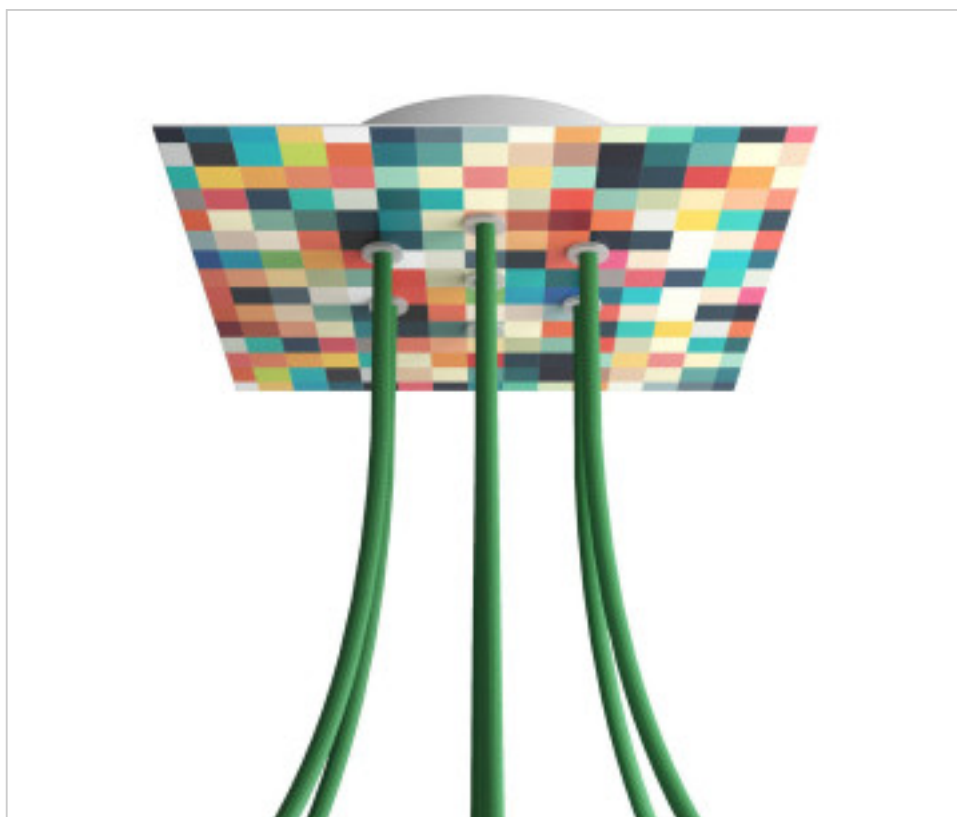

ACCESSOIRES METAL > KIT rosaces de plafond > KIT rosaces de plafond en métal
Rosaces carré en métal 7 trous avec couvercle Rose-One

CDKROQ207F201

KIT Rose-one carré 20X20 7 trous Palette

6 mars 2025

DESCRIPTION

<iframe width="300" height="200" src="https://www.youtube.com/embed/P5N7h5tYtYc" frameborder="0" allow="accelerometer; autoplay; encrypted-media; gyroscope; picture-in-picture" allowfullscreen></iframe>

PRIX

	Lot	Prix sans TVA
	1	26,23€
	5	24,99€
	10	23,80€

Suite à la page suivante >>

ACCESSOIRES METAL > KIT rosaces de plafond > KIT rosaces de plafond en métal
Rosaces carré en métal 7 trous avec couvercle Rose-One

CDKROQ207F201

KIT Rose-one carré 20X20 7 trous Palette

SPÉCIFICATIONS TECHNIQUES

Pesage: 570 Grammes

REMARQUES

Système complet Square Roshe-One. Comprend des éléments de fixation

AUTRES CARACTÉRISTIQUES

Longueur (mm): 200