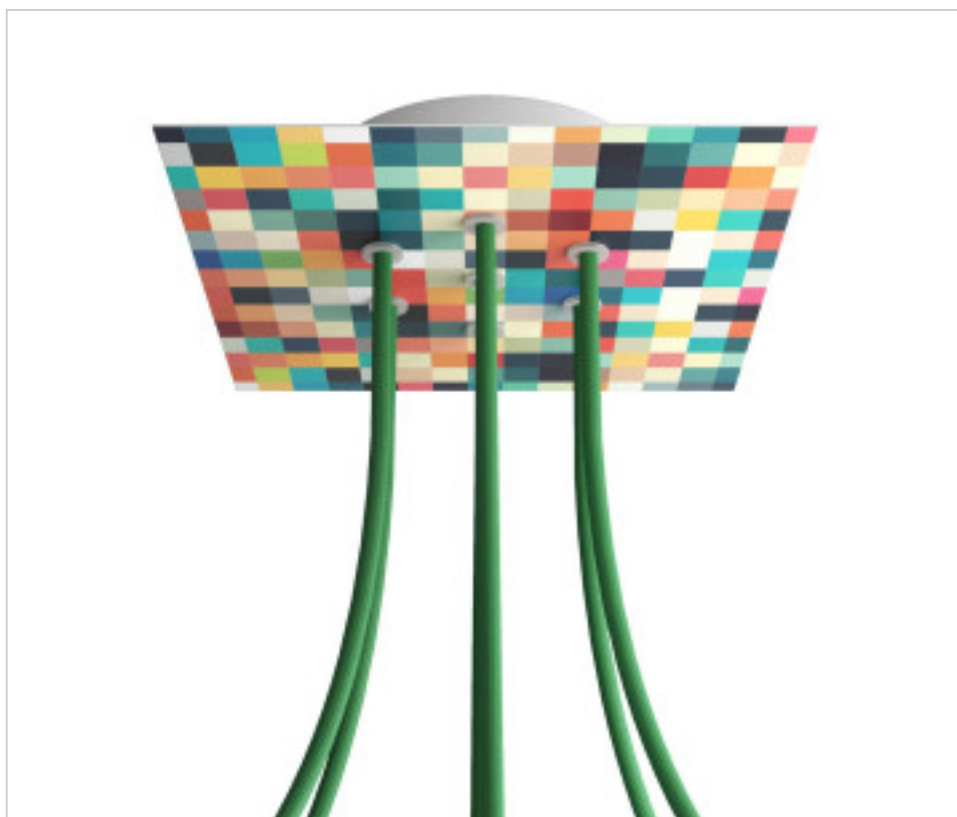

ACCESSOIRES METAL > KIT rosaces de plafond > KIT rosaces de plafond en métal
Rosaces carré en métal 7 trous avec couvercle Rose-One

CDKROQ207F201

KIT Rose-one carré 20X20 7 trous Palette

24 août 2024

DESCRIPTION

<https://www.youtube.com/embed/P5N7h5tYtYc>

PRIX

Lot	Prix sans TVA
1	24,99€
5	23,79€
10	22,67€

Suite à la page suivante >>

ACCESSOIRES METAL > KIT rosaces de plafond > KIT rosaces de plafond en métal
Rosaces carré en métal 7 trous avec couvercle Rose-One

CDKROQ207F201

KIT Rose-one carré 20X20 7 trous Palette

SPÉCIFICATIONS TECHNIQUES

Pesage: 570 Grammes

REMARQUES

Système complet Square Roshe-One. Comprend des éléments de fixation

AUTRES CARACTÉRISTIQUES

Longueur (mm): 200

Largeur (mm): 200

Hauteur (mm): 35