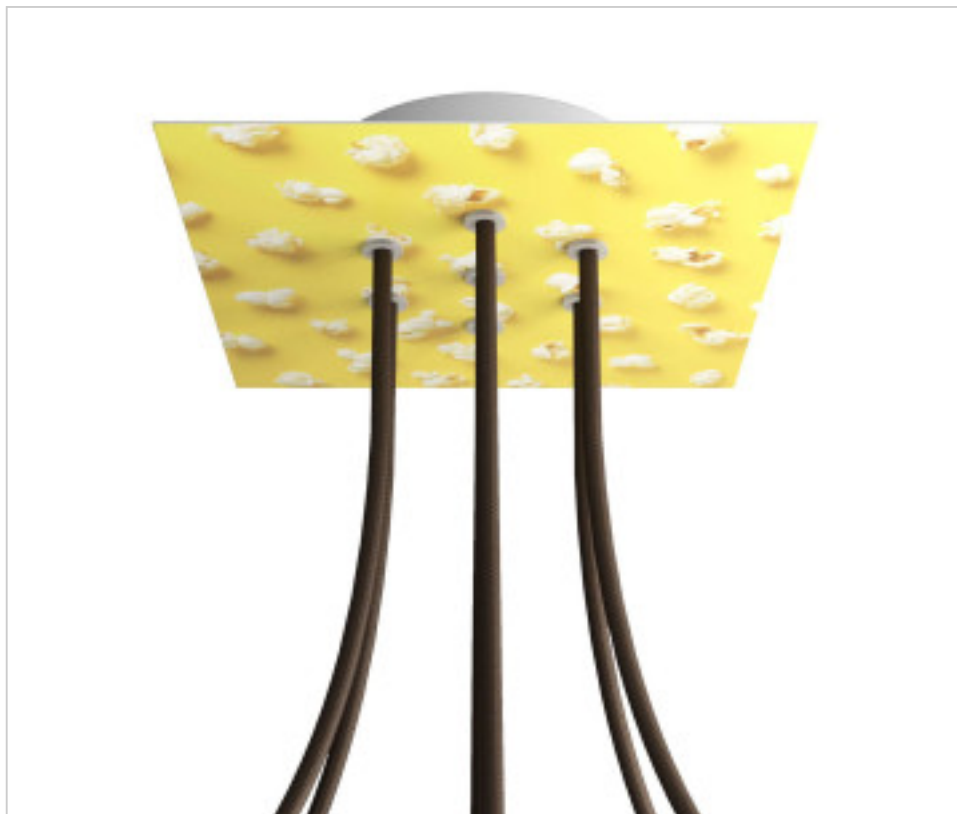

ACCESSOIRES METAL > KIT rosaces de plafond > KIT rosaces de plafond en métal
Rosaces carré en métal 7 trous avec couvercle Rose-One

CDKROQ207F203

KIT Rose-one carré 20X20 7 trous Pop Corn

21 nov. 2024

DESCRIPTION

<iframe width="300" height="200" src="https://www.youtube.com/embed/P5N7h5tYtYc" frameborder="0" allow="accelerometer; autoplay; encrypted-media; gyroscope; picture-in-picture" allowfullscreen></iframe>

PRIX

	Lot	Prix sans TVA
	1	26,23€
	5	24,99€
	10	23,80€

Suite à la page suivante >>

ACCESSOIRES METAL > KIT rosaces de plafond > KIT rosaces de plafond en métal
Rosaces carré en métal 7 trous avec couvercle Rose-One

CDKROQ207F203

KIT Rose-one carré 20X20 7 trous Pop Corn

SPÉCIFICATIONS TECHNIQUES

Pesage: 570 Grammes

REMARQUES

Système complet Square Roshe-One. Comprend des éléments de fixation

AUTRES CARACTÉRISTIQUES

Longueur (mm): 200