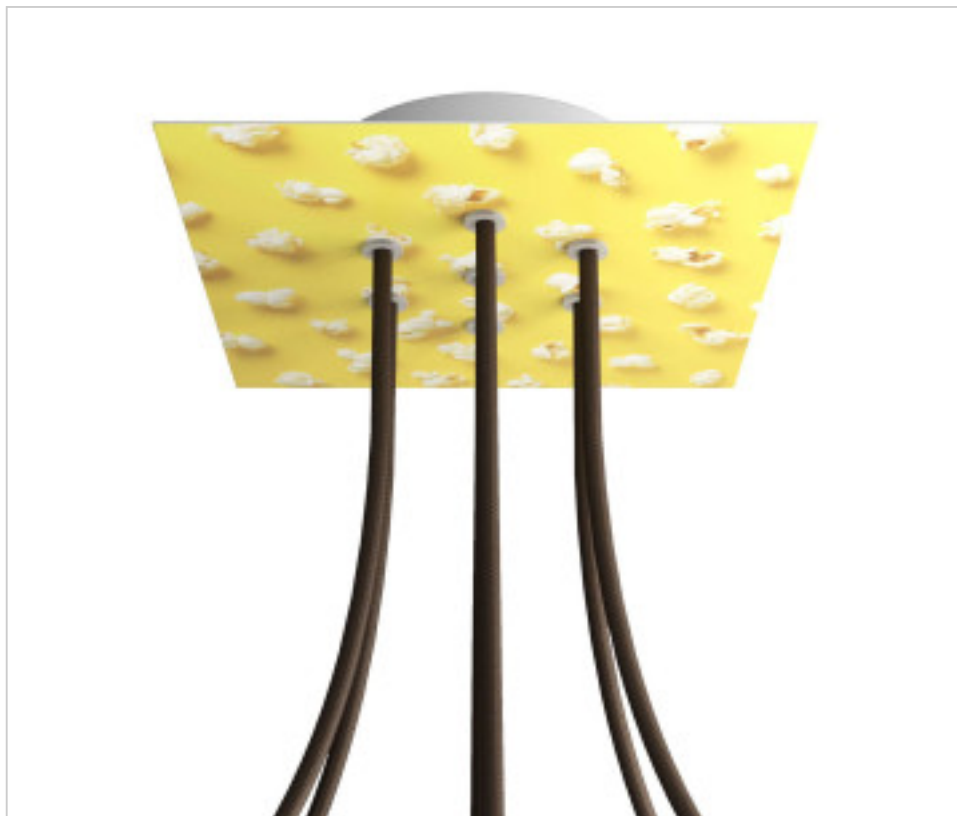

ACCESSOIRES METAL > KIT rosaces de plafond > KIT rosaces de plafond en métal
Rosaces carré en métal 7 trous avec couvercle Rose-One

CDKROQ207F203

KIT Rose-one carré 20X20 7 trous Pop Corn

6 mars 2025

DESCRIPTION

<iframe width="300" height="200" src="https://www.youtube.com/embed/P5N7h5tYtYc" frameborder="0" allow="accelerometer; autoplay; encrypted-media; gyroscope; picture-in-picture" allowfullscreen></iframe>

PRIX

	Lot	Prix sans TVA
	1	26,23€
	5	24,99€
	10	23,80€

Suite à la page suivante >>

ACCESSOIRES METAL > KIT rosaces de plafond > KIT rosaces de plafond en métal
Rosaces carré en métal 7 trous avec couvercle Rose-One

CDKROQ207F203

KIT Rose-one carré 20X20 7 trous Pop Corn

SPÉCIFICATIONS TECHNIQUES

Pesage: 570 Grammes

REMARQUES

Système complet Square Roshe-One. Comprend des éléments de fixation

AUTRES CARACTÉRISTIQUES

Longueur (mm): 200