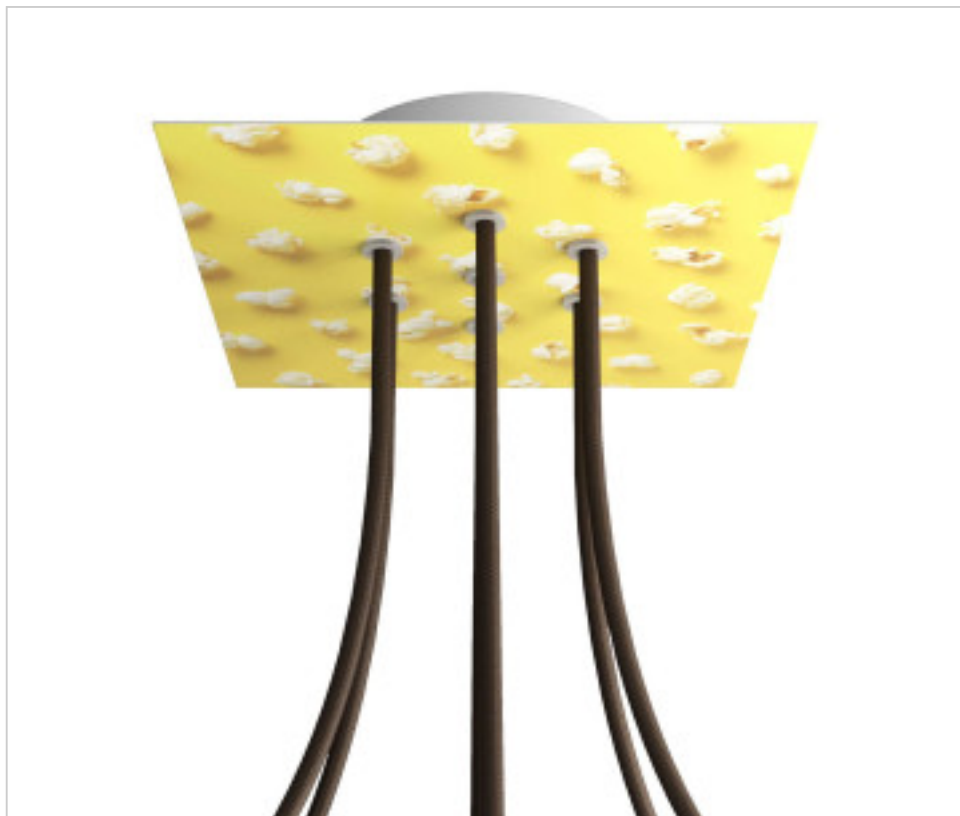

ACCESSOIRES METAL > KIT rosaces de plafond > KIT rosaces de plafond en métal
Rosaces carré en métal 7 trous avec couvercle Rose-One

CDKROQ207F203

KIT Rose-one carré 20X20 7 trous Pop Corn

22 déc. 2024

DESCRIPTION

<iframe width="300" height="200" src="https://www.youtube.com/embed/P5N7h5tYtYc" frameborder="0" allow="accelerometer; autoplay; encrypted-media; gyroscope; picture-in-picture" allowfullscreen></iframe>

PRIX

	Lot	Prix sans TVA
	1	26,23€
	5	24,99€
	10	23,80€

Suite à la page suivante >>

ACCESSOIRES METAL > KIT rosaces de plafond > KIT rosaces de plafond en métal
Rosaces carré en métal 7 trous avec couvercle Rose-One

CDKROQ207F203

KIT Rose-one carré 20X20 7 trous Pop Corn

SPÉCIFICATIONS TECHNIQUES

Pesage: 570 Grammes

REMARQUES

Système complet Square Roshe-One. Comprend des éléments de fixation

AUTRES CARACTÉRISTIQUES

Longueur (mm): 200