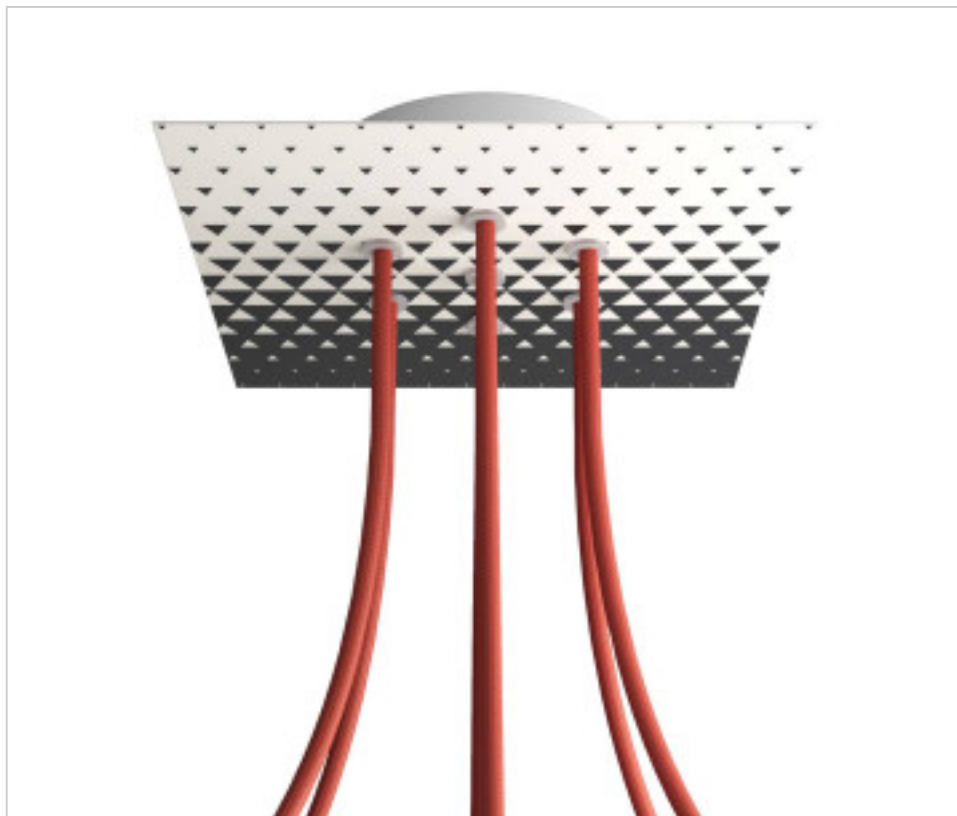

ACCESSOIRES METAL > KIT rosaces de plafond > KIT rosaces de plafond en métal
Rosaces carré en métal 7 trous avec couvercle Rose-One

CDKROQ207F205

KIT Rose-one carré 20X20 7 trous Triangle

1 févr. 2025

DESCRIPTION

<iframe width="300" height="200" src="https://www.youtube.com/embed/P5N7h5tYtYc" frameborder="0" allow="accelerometer; autoplay; encrypted-media; gyroscope; picture-in-picture" allowfullscreen></iframe>

PRIX

Lot	Prix sans TVA
1	26,23€
5	24,99€
10	23,80€

Suite à la page suivante >>

ACCESSOIRES METAL > KIT rosaces de plafond > KIT rosaces de plafond en métal
Rosaces carré en métal 7 trous avec couvercle Rose-One

CDKROQ207F205

KIT Rose-one carré 20X20 7 trous Triangle

SPÉCIFICATIONS TECHNIQUES

Pesage: 570 Grammes

REMARQUES

Système complet Square Roshe-One. Comprend des éléments de fixation

AUTRES CARACTÉRISTIQUES

Longueur (mm): 200