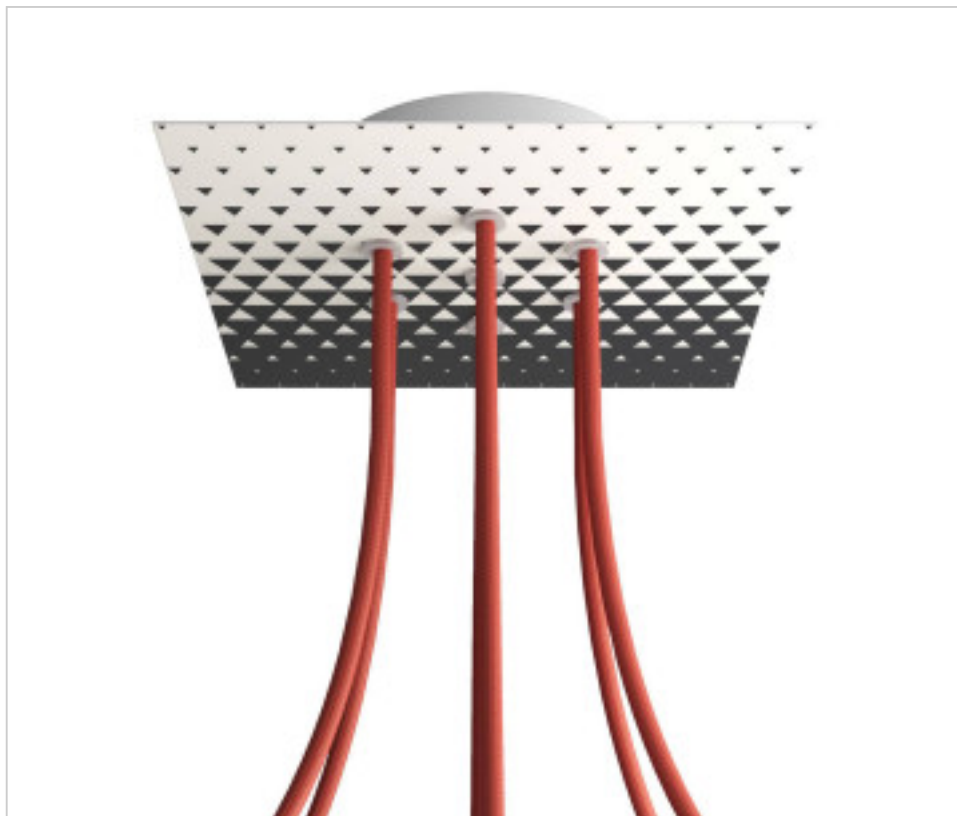

ACCESSOIRES METAL > KIT rosaces de plafond > KIT rosaces de plafond en métal
Rosaces carré en métal 7 trous avec couvercle Rose-One

CDKROQ207F205

KIT Rose-one carré 20X20 7 trous Triangle

22 déc. 2024

DESCRIPTION

<https://www.youtube.com/embed/P5N7h5tYtYc>

PRIX

	Lot	Prix sans TVA
	1	26,23€
	5	24,99€
	10	23,80€

Suite à la page suivante >>

ACCESSOIRES METAL > KIT rosaces de plafond > KIT rosaces de plafond en métal
Rosaces carré en métal 7 trous avec couvercle Rose-One

CDKROQ207F205

KIT Rose-one carré 20X20 7 trous Triangle

SPÉCIFICATIONS TECHNIQUES

Pesage: 570 Grammes

REMARQUES

Système complet Square Roshe-One. Comprend des éléments de fixation

AUTRES CARACTÉRISTIQUES

Longueur (mm): 200

Largeur (mm): 200

Hauteur (mm): 35