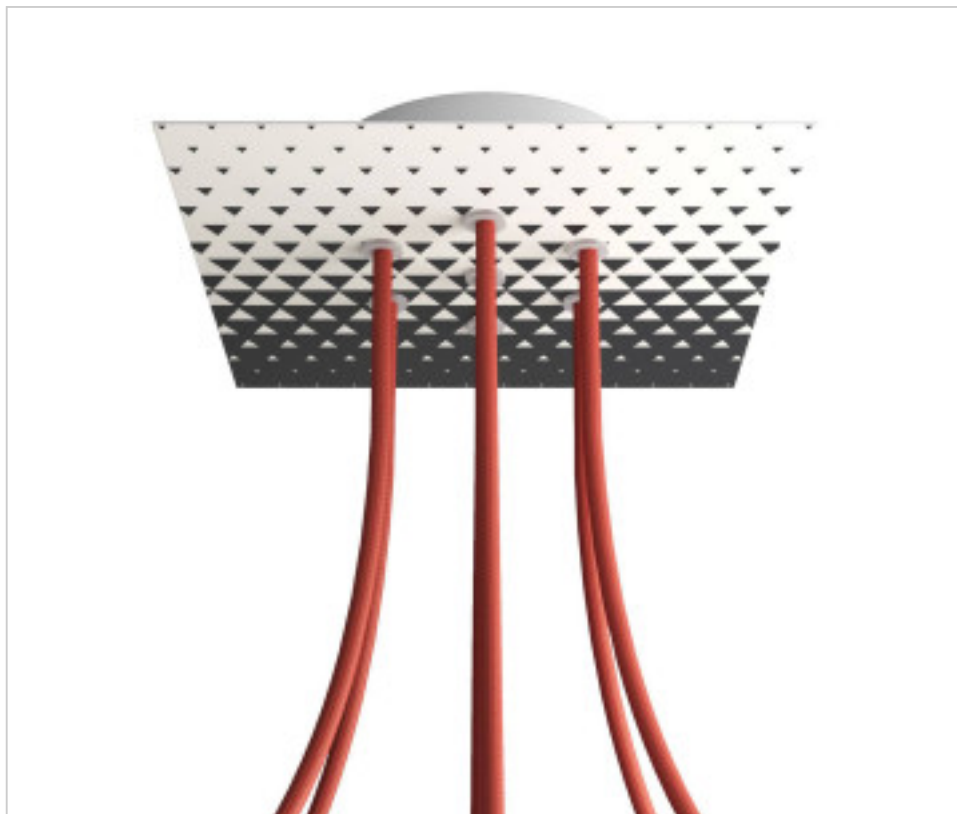

ACCESOIRES METAL > KIT rosaces de plafond > KIT rosaces de plafond en métal  
Rosaces carré en métal 7 trous avec couvercle Rose-One

CDKROQ207F205

KIT Rose-one carré 20X20 7 trous Triangle

2 oct. 2024

## DESCRIPTION

<iframe width="300" height="200" src="https://www.youtube.com/embed/P5N7h5tYtYc" frameborder="0" allow="accelerometer; autoplay; encrypted-media; gyroscope; picture-in-picture" allowfullscreen></iframe>

## PRIX

	Lot	Prix sans TVA
	1	26,23€
	5	24,99€
	10	23,80€

Suite à la page suivante >>

ACCESSOIRES METAL > KIT rosaces de plafond > KIT rosaces de plafond en métal  
Rosaces carré en métal 7 trous avec couvercle Rose-One

**CDKROQ207F205**

**KIT Rose-one carré 20X20 7 trous Triangle**