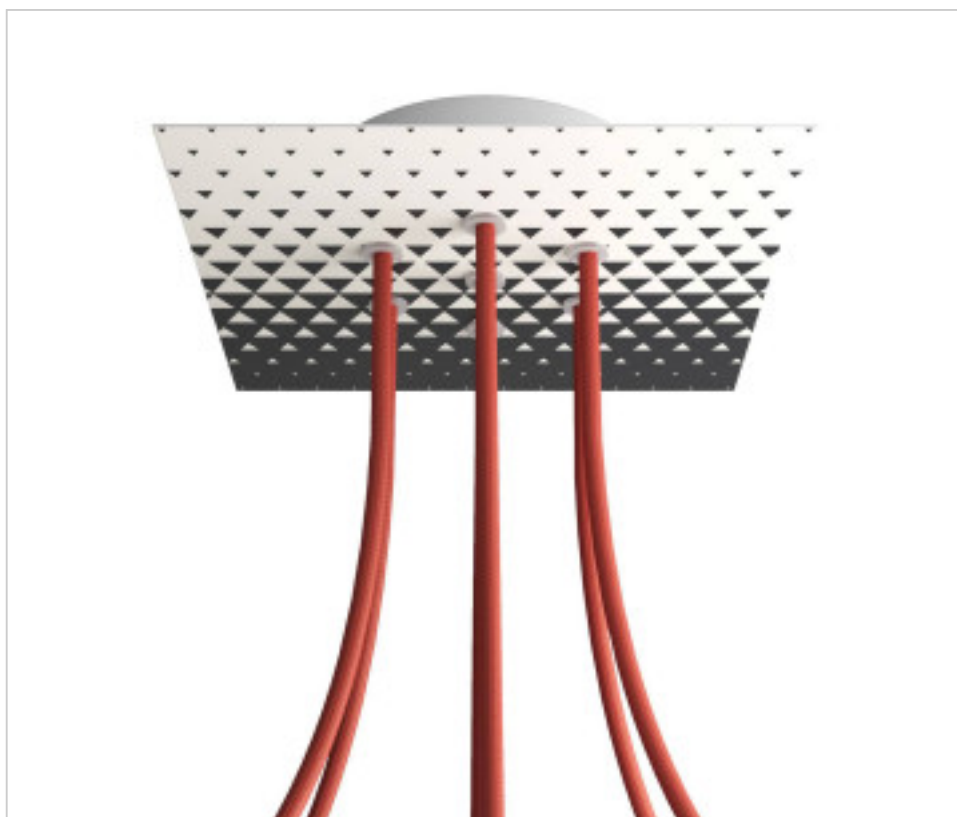

ACCESOIRES METAL > KIT rosaces de plafond > KIT rosaces de plafond en métal  
Rosaces carré en métal 7 trous avec couvercle Rose-One

CDKROQ207F205

**KIT Rose-one carré 20X20 7 trous Triangle**

21 nov. 2024

## DESCRIPTION

<iframe width="300" height="200" src="https://www.youtube.com/embed/P5N7h5tYtYc" frameborder="0" allow="accelerometer; autoplay; encrypted-media; gyroscope; picture-in-picture" allowfullscreen></iframe>

## PRIX

|  | Lot | Prix sans TVA |
|--|-----|---------------|
|  | 1   | 26,23€        |
|  | 5   | 24,99€        |
|  | 10  | 23,80€        |

Suite à la page suivante >>

ACCESSOIRES METAL > KIT rosaces de plafond > KIT rosaces de plafond en métal  
Rosaces carré en métal 7 trous avec couvercle Rose-One

**CDKROQ207F205**

**KIT Rose-one carré 20X20 7 trous Triangle**