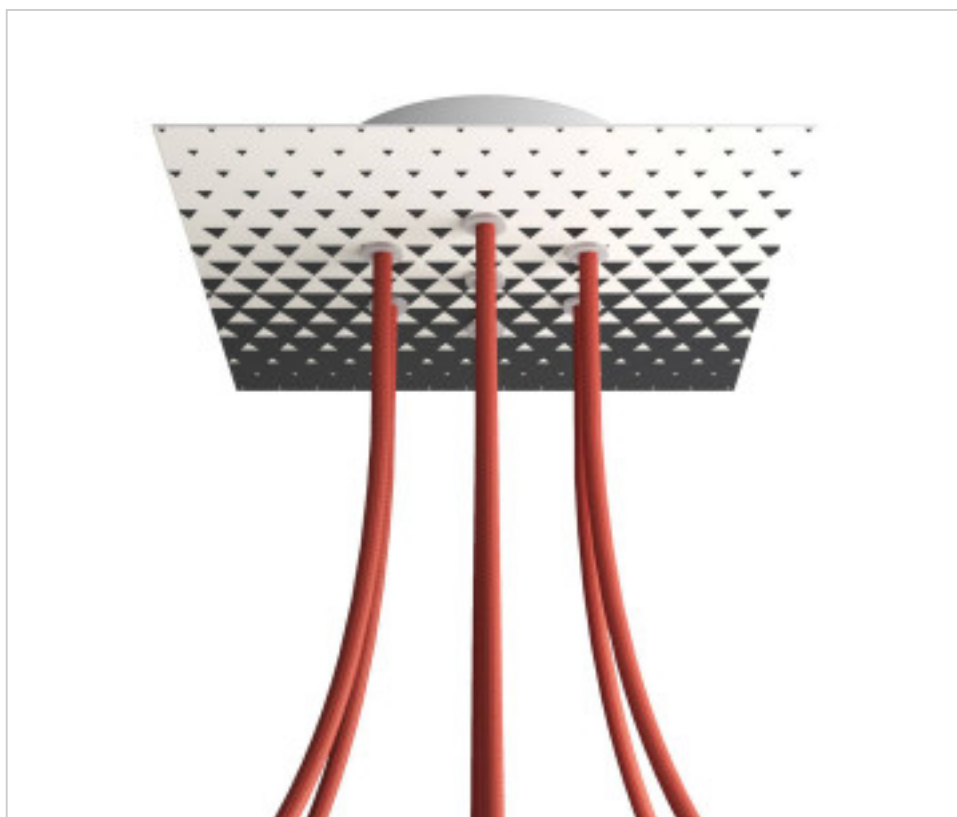

ACCESSOIRES METAL > KIT rosaces de plafond > KIT rosaces de plafond en métal  
Rosaces carré en métal 7 trous avec couvercle Rose-One

**CDKROQ207F205**

**KIT Rose-one carré 20X20 7 trous Triangle**

6 mars 2025

## DESCRIPTION

<iframe width="300" height="200" src="https://www.youtube.com/embed/P5N7h5tYtYc" frameborder="0" allow="accelerometer; autoplay; encrypted-media; gyroscope; picture-in-picture" allowfullscreen></iframe>

## PRIX

	Lot	Prix sans TVA
	1	26,23€
	5	24,99€
	10	23,80€

Suite à la page suivante >>

ACCESSOIRES METAL > KIT rosaces de plafond > KIT rosaces de plafond en métal  
Rosaces carré en métal 7 trous avec couvercle Rose-One

**CDKROQ207F205**

**KIT Rose-one carré 20X20 7 trous Triangle**