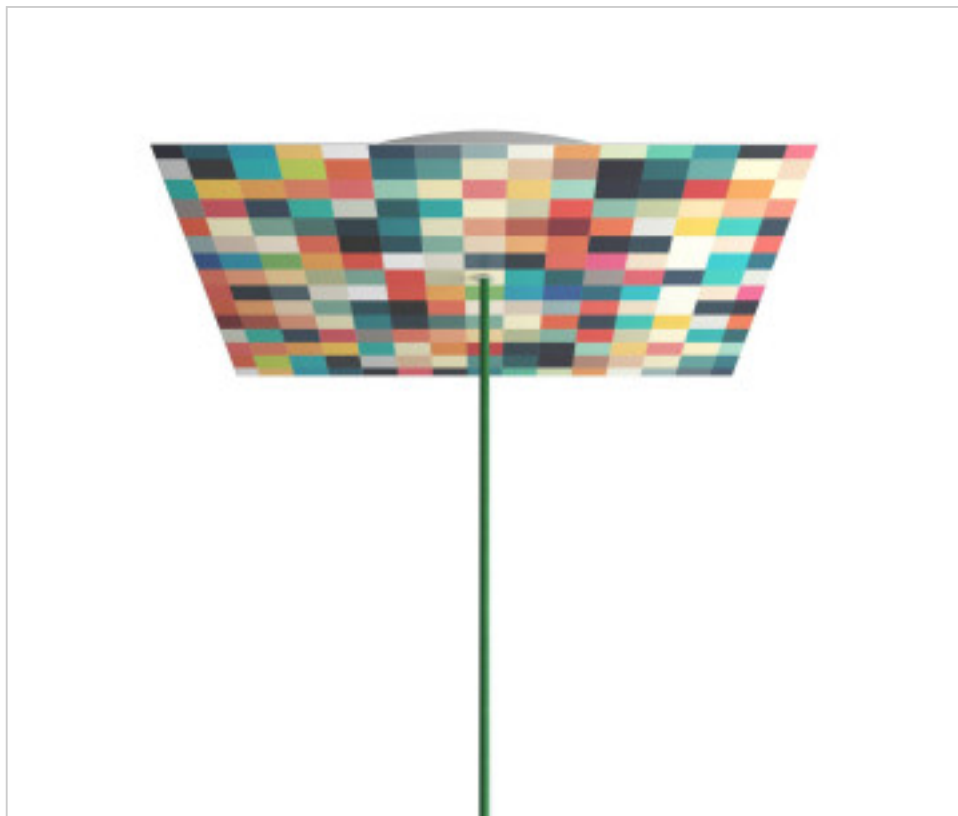

ACCESSOIRES METAL > KIT rosaces de plafond > KIT rosaces de plafond en métal
Rosaces carré en métal 1 trou avec couvercle Rose-One

CDKROQ401F201

KIT Rose-one carré 40X40 1 trou Palette

7 avril 2025

DESCRIPTION

PRIX

	Lot	Prix sans TVA
	1	55,37€
	5	52,73€
	10	50,23€

Suite à la page suivante >>

ACCESSOIRES METAL > KIT rosaces de plafond > KIT rosaces de plafond en métal
Rosaces carré en métal 1 trou avec couvercle Rose-One

CDKROQ401F201

KIT Rose-one carré 40X40 1 trou Palette

SPÉCIFICATIONS TECHNIQUES

Pesage: 1.76 Kilogrammes

REMARQUES

Système complet Square Roshe-One. Comprend des éléments de fixation

AUTRES CARACTÉRISTIQUES

Longueur (mm): 400

Largeur (mm): 400

Hauteur (mm): 35