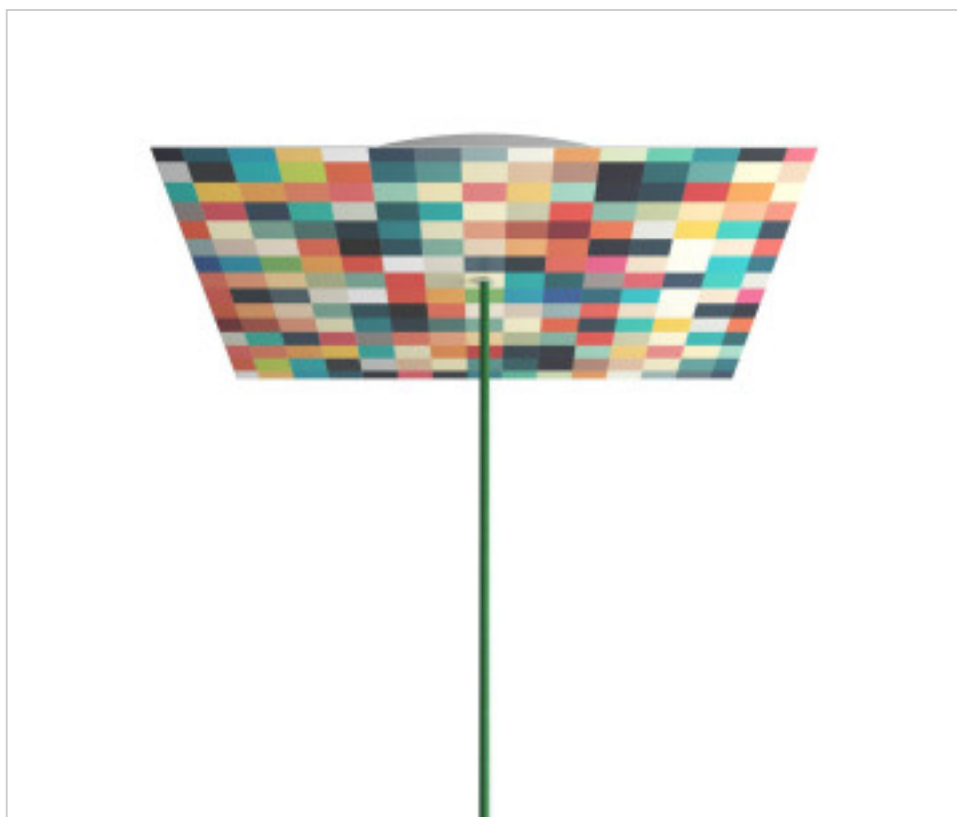

ACCESSOIRES METAL > KIT rosaces de plafond > KIT rosaces de plafond en métal  
Rosaces carré en métal 1 trou avec couvercle Rose-One

**CDKROQ401F201**

**KIT Rose-one carré 40X40 1 trou Palette**

22 d&eacute;c. 2024

## DESCRIPTION

<iframe width="300" height="200" src="https://www.youtube.com/embed/P5N7h5tYtYc" frameborder="0" allow="accelerometer; autoplay; encrypted-media; gyroscope; picture-in-picture" allowfullscreen></iframe>

## PRIX

|  | Lot | Prix sans TVA |
|--|-----|---------------|
|  | 1   | 55,37€        |
|  | 5   | 52,73€        |
|  | 10  | 50,23€        |

Suite à la page suivante >>

ACCESSOIRES METAL > KIT rosaces de plafond > KIT rosaces de plafond en métal  
Rosaces carré en métal 1 trou avec couvercle Rose-One

CDKROQ401F201

**KIT Rose-one carré 40X40 1 trou Palette**