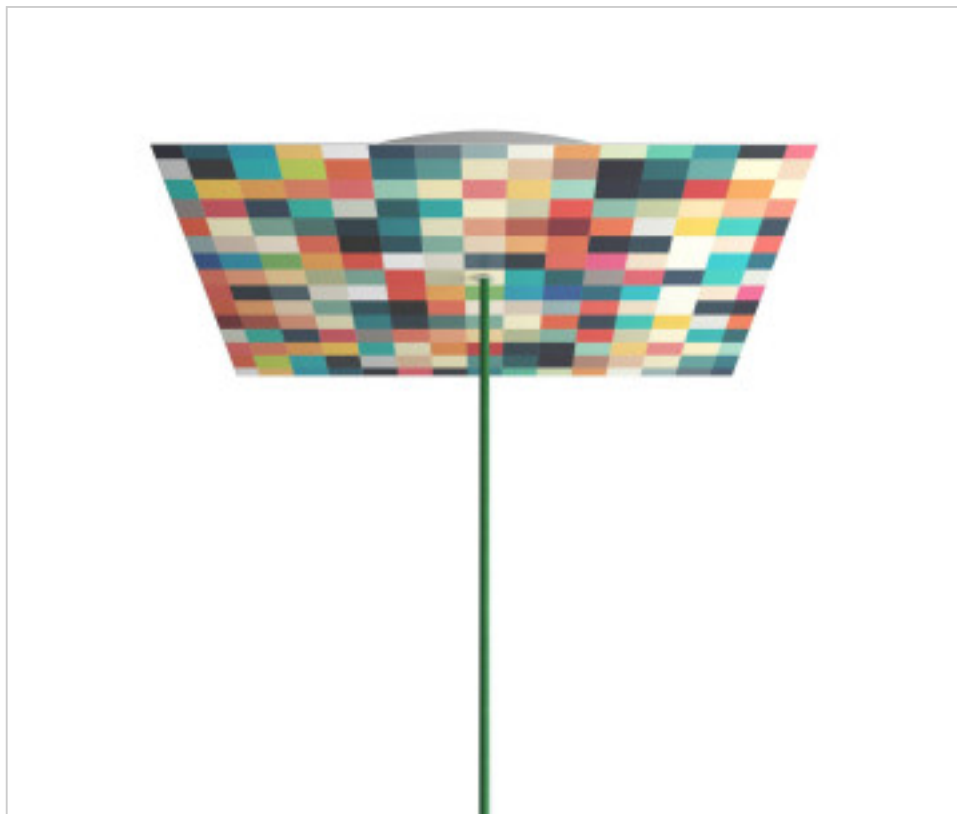

ACCESSOIRES METAL > KIT rosaces de plafond > KIT rosaces de plafond en métal  
Rosaces carré en métal 1 trou avec couvercle Rose-One

**CDKROQ401F201**

**KIT Rose-one carré 40X40 1 trou Palette**

29 janv. 2025

## DESCRIPTION

<iframe width="300" height="200" src="https://www.youtube.com/embed/P5N7h5tYtYc" frameborder="0" allow="accelerometer; autoplay; encrypted-media; gyroscope; picture-in-picture" allowfullscreen></iframe>

## PRIX

	Lot	Prix sans TVA
	1	55,37€
	5	52,73€
	10	50,23€

Suite à la page suivante >>

ACCESSOIRES METAL > KIT rosaces de plafond > KIT rosaces de plafond en métal  
Rosaces carré en métal 1 trou avec couvercle Rose-One

CDKROQ401F201

**KIT Rose-one carré 40X40 1 trou Palette**