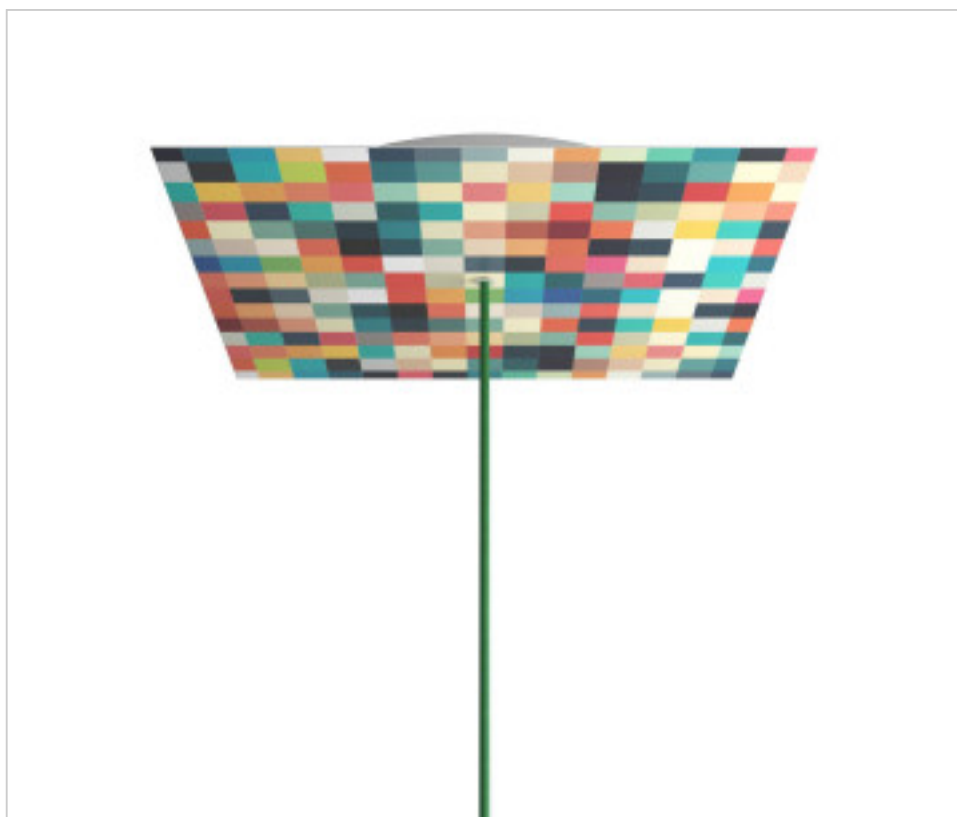

ACCESOIRES METAL > KIT rosaces de plafond > KIT rosaces de plafond en métal
Rosaces carré en métal 1 trou avec couvercle Rose-One

CDKROQ401F201

KIT Rose-one carré 40X40 1 trou Palette

3 juil. 2024

DESCRIPTION

PRIX

	Lot	Prix sans TVA
	1	52,73€
	5	50,22€
	10	47,84€

Suite à la page suivante >>

ACCESSOIRES METAL > KIT rosaces de plafond > KIT rosaces de plafond en métal
Rosaces carré en métal 1 trou avec couvercle Rose-One

CDKROQ401F201

KIT Rose-one carré 40X40 1 trou Palette

SPÉCIFICATIONS TECHNIQUES

Pesage: 1.76 Kilogrammes

REMARQUES

Système complet Square Roshe-One. Comprend des éléments de fixation

AUTRES CARACTÉRISTIQUES

Longueur (mm): 400

Largeur (mm): 400

Hauteur (mm): 35