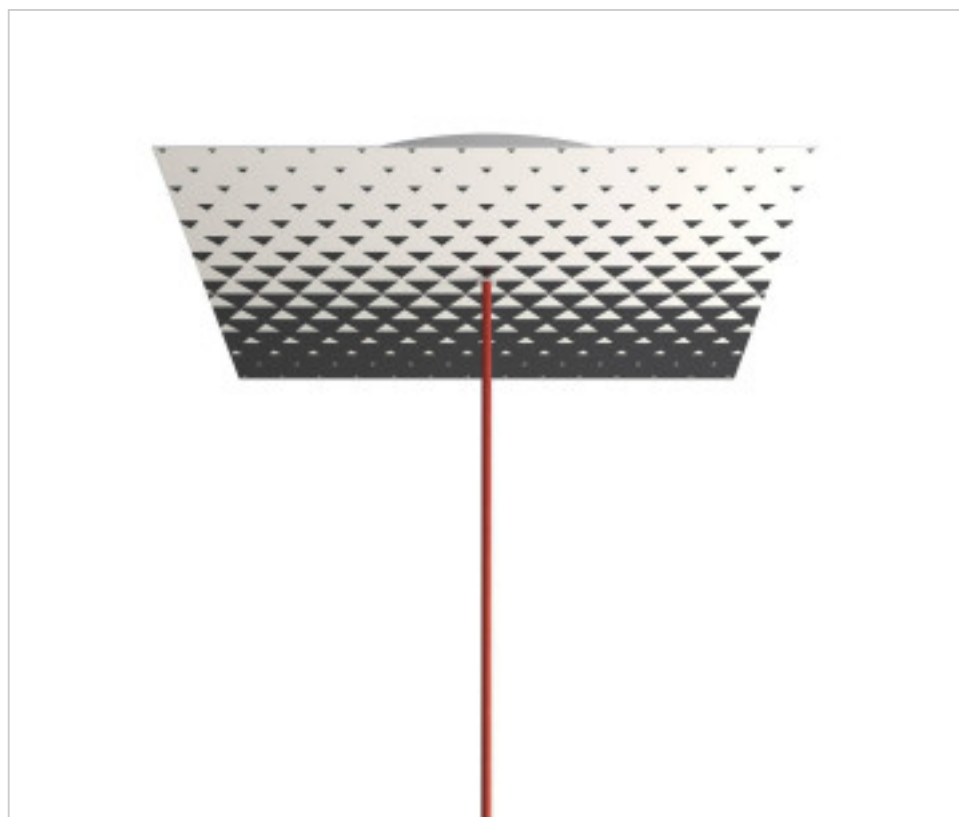

ACCESOIRES METAL > KIT rosaces de plafond > KIT rosaces de plafond en métal  
Rosaces carré en métal 1 trou avec couvercle Rose-One

**CDKROQ401F205**

**KIT Rose-one carré 40X40 1 trou Triangle**

22 janv. 2025

## PRIX

	Lot	Prix sans TVA
	1	55,37€
	5	52,73€
	10	50,23€

Suite à la page suivante >>

ACCESSOIRES METAL > KIT rosaces de plafond > KIT rosaces de plafond en métal  
Rosaces carré en métal 1 trou avec couvercle Rose-One

CDKROQ401F205

**KIT Rose-one carré 40X40 1 trou Triangle**

## **AUTRES CARACTÉRISTIQUES**

---

Longueur (mm): 400

Largeur (mm): 400

Hauteur (mm): 35