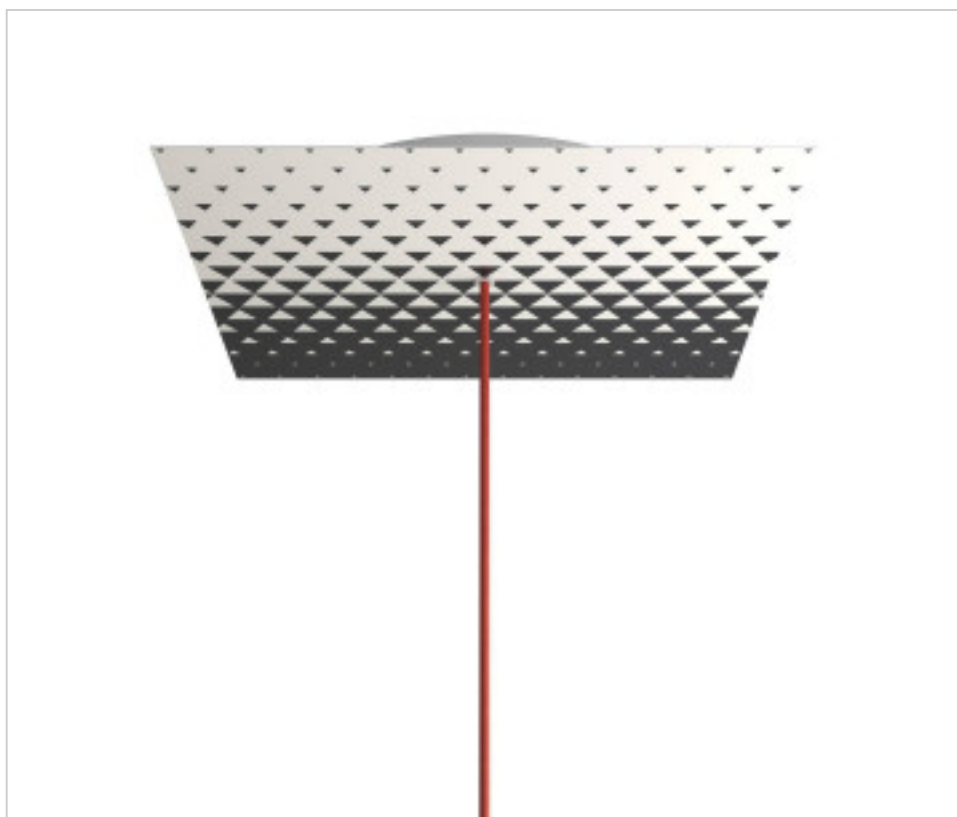

ACCESOIRES METAL > KIT rosaces de plafond > KIT rosaces de plafond en métal
Rosaces carré en métal 1 trou avec couvercle Rose-One

CDKROQ401F205

KIT Rose-one carré 40X40 1 trou Triangle

22 févr. 2025

DESCRIPTION

PRIX

	Lot	Prix sans TVA
	1	55,37€
	5	52,73€
	10	50,23€

Suite à la page suivante >>

ACCESSOIRES METAL > KIT rosaces de plafond > KIT rosaces de plafond en métal
Rosaces carré en métal 1 trou avec couvercle Rose-One

CDKROQ401F205

KIT Rose-one carré 40X40 1 trou Triangle

SPÉCIFICATIONS TECHNIQUES

Pesage: 1.76 Kilogrammes

REMARQUES

Système complet Square Roshe-One. Comprend des éléments de fixation

AUTRES CARACTÉRISTIQUES

Longueur (mm): 400

Largeur (mm): 400

Hauteur (mm): 35