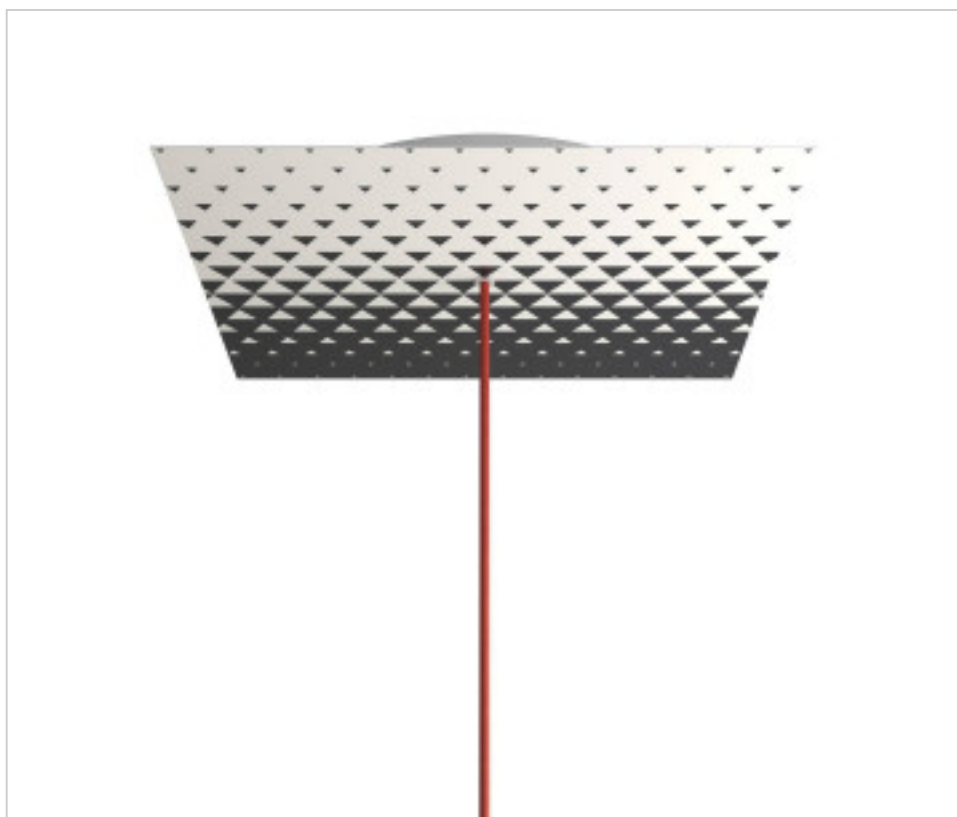

ACCESOIRES METAL > KIT rosaces de plafond > KIT rosaces de plafond en métal
Rosaces carré en métal 1 trou avec couvercle Rose-One

CDKROQ401F205

KIT Rose-one carré 40X40 1 trou Triangle

22 déc. 2024

DESCRIPTION

PRIX

	Lot	Prix sans TVA
	1	55,37€
	5	52,73€
	10	50,23€

Suite à la page suivante >>

ACCESSOIRES METAL > KIT rosaces de plafond > KIT rosaces de plafond en métal
Rosaces carré en métal 1 trou avec couvercle Rose-One

CDKROQ401F205

KIT Rose-one carré 40X40 1 trou Triangle

SPÉCIFICATIONS TECHNIQUES

Pesage: 1.76 Kilogrammes

REMARQUES

Système complet Square Roshe-One. Comprend des éléments de fixation

AUTRES CARACTÉRISTIQUES

Longueur (mm): 400

Largeur (mm): 400

Hauteur (mm): 35