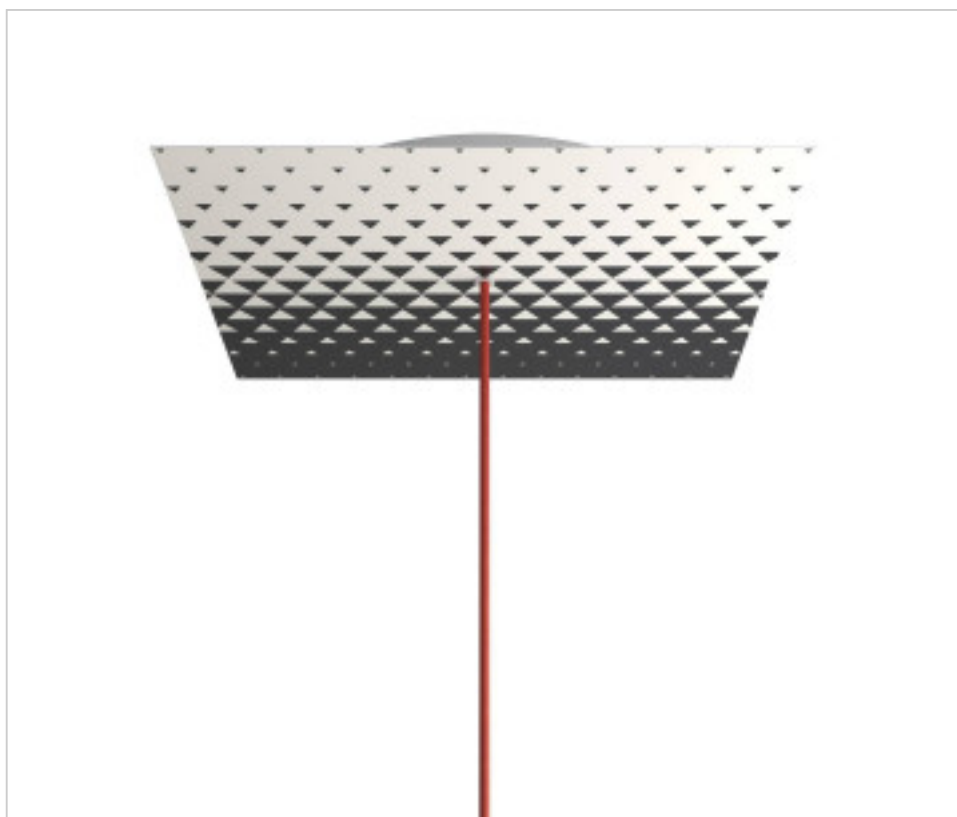

ACCESOIRES METAL > KIT rosaces de plafond > KIT rosaces de plafond en métal
Rosaces carré en métal 1 trou avec couvercle Rose-One

CDKROQ401F205

KIT Rose-one carré 40X40 1 trou Triangle

7 avril 2025

DESCRIPTION

PRIX

	Lot	Prix sans TVA
	1	55,37€
	5	52,73€
	10	50,23€

Suite à la page suivante >>

ACCESSOIRES METAL > KIT rosaces de plafond > KIT rosaces de plafond en métal
Rosaces carré en métal 1 trou avec couvercle Rose-One

CDKROQ401F205

KIT Rose-one carré 40X40 1 trou Triangle

SPÉCIFICATIONS TECHNIQUES

Pesage: 1.76 Kilogrammes

REMARQUES

Système complet Square Roshe-One. Comprend des éléments de fixation

AUTRES CARACTÉRISTIQUES

Longueur (mm): 400

Largeur (mm): 400

Hauteur (mm): 35