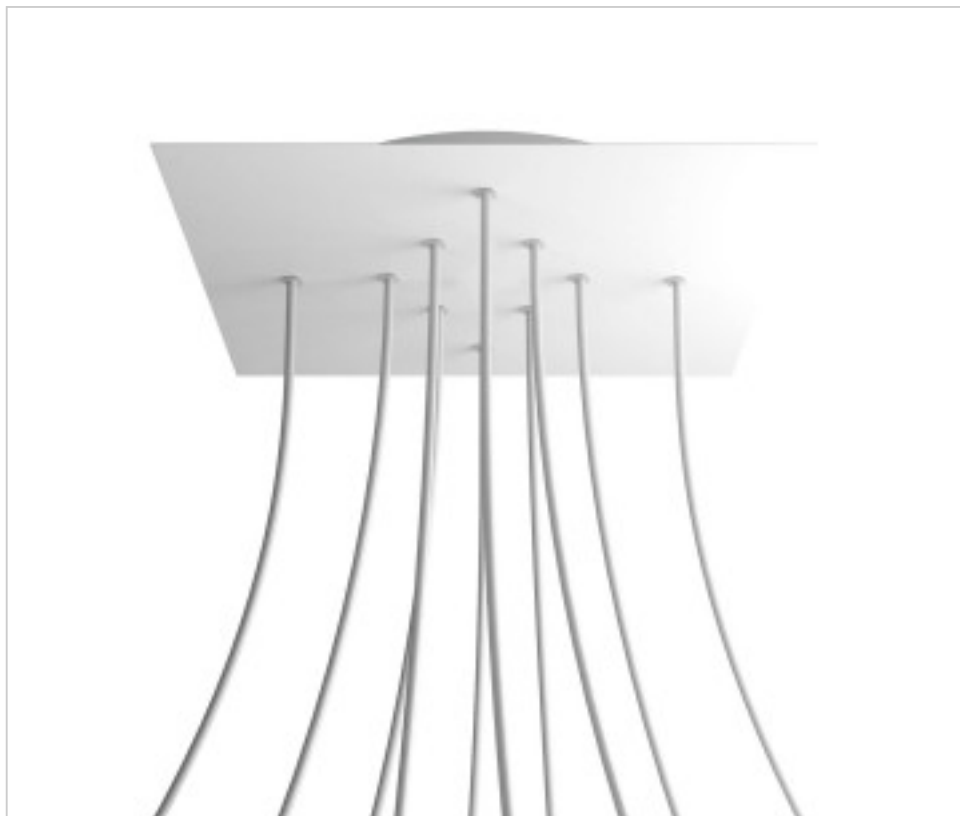

ACCESSOIRES METAL > KIT rosaces de plafond > KIT rosaces de plafond en métal  
Rosaces carré en métal 10 trous avec couvercle Rose-One

**CDKROQ4010F102**

**KIT Rose-one carré 40X40 10 trous Blanc Mat**

22 d&eacute;c. 2024

## DESCRIPTION

<iframe width="300" height="200" src="https://www.youtube.com/embed/P5N7h5tYtYc" frameborder="0" allow="accelerometer; autoplay; encrypted-media; gyroscope; picture-in-picture" allowfullscreen></iframe>

## PRIX

	Lot	Prix sans TVA
	1	61,66€
	5	58,72€
	10	55,94€

Suite à la page suivante >>

ACCESSOIRES METAL > KIT rosaces de plafond > KIT rosaces de plafond en métal  
Rosaces carré en métal 10 trous avec couvercle Rose-One

CDKROQ4010F102

**KIT Rose-one carré 40X40 10 trous Blanc Mat**