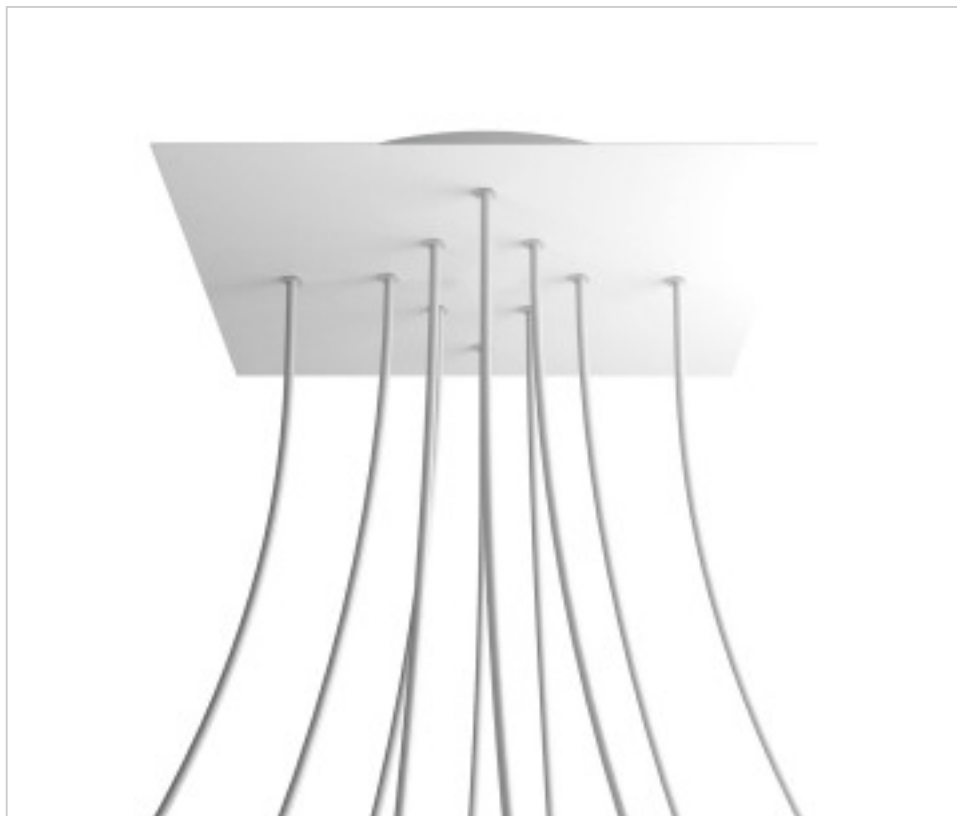

ACCESOIRES METAL > KIT rosaces de plafond > KIT rosaces de plafond en métal
Rosaces carré en métal 10 trous avec couvercle Rose-One

CDKROQ4010F102

KIT Rose-one carré 40X40 10 trous Blanc Mat

4 nov. 2024

DESCRIPTION

PRIX

	Lot	Prix sans TVA
	1	61,66€
	5	58,72€
	10	55,94€

Suite à la page suivante >>

ACCESSOIRES METAL > KIT rosaces de plafond > KIT rosaces de plafond en métal
Rosaces carré en métal 10 trous avec couvercle Rose-One

CDKROQ4010F102

KIT Rose-one carré 40X40 10 trous Blanc Mat

SPÉCIFICATIONS TECHNIQUES

Pesage: 1.81 Kilogrammes

REMARQUES

Système complet Square Roshe-One. Comprend des éléments de fixation

AUTRES CARACTÉRISTIQUES

Longueur (mm): 400

Largeur (mm): 400

Hauteur (mm): 35