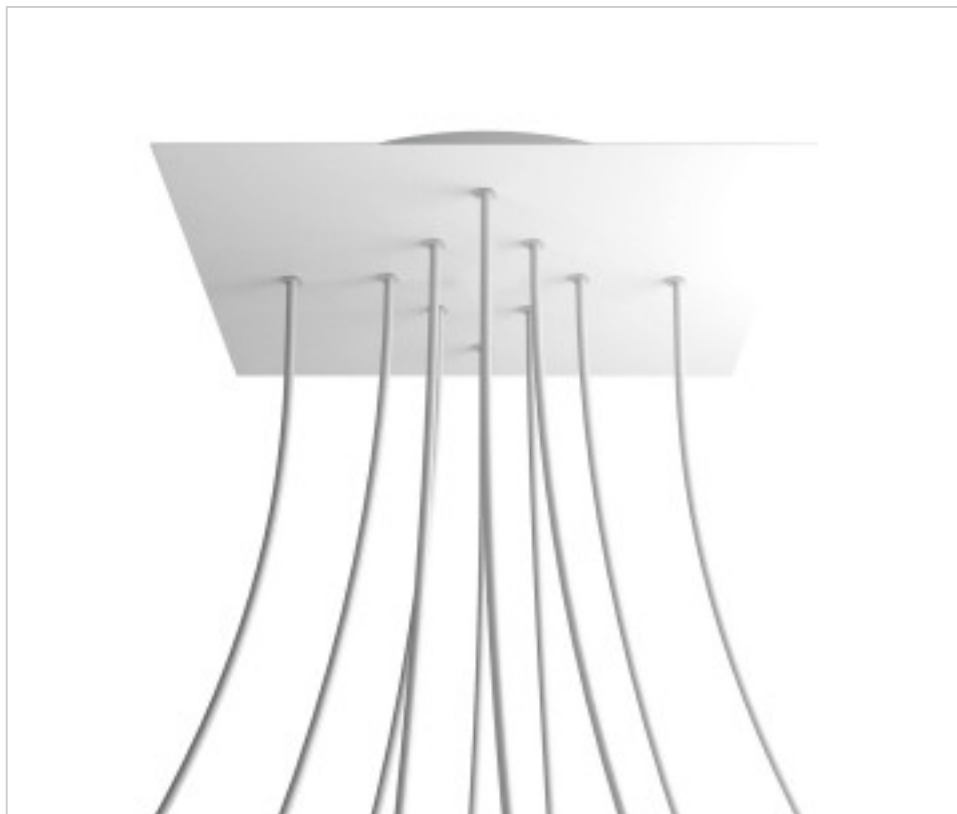

ACCESOIRES METAL > KIT rosaces de plafond > KIT rosaces de plafond en métal
Rosaces carré en métal 10 trous avec couvercle Rose-One

CDKROQ4010F102

KIT Rose-one carré 40X40 10 trous Blanc Mat

22 févr. 2025

DESCRIPTION

<iframe width="300" height="200" src="https://www.youtube.com/embed/P5N7h5tYtYc" frameborder="0" allow="accelerometer; autoplay; encrypted-media; gyroscope; picture-in-picture" allowfullscreen></iframe>

PRIX

	Lot	Prix sans TVA
	1	61,66€
	5	58,72€
	10	55,94€

Suite à la page suivante >>

ACCESSOIRES METAL > KIT rosaces de plafond > KIT rosaces de plafond en métal
Rosaces carré en métal 10 trous avec couvercle Rose-One

CDKROQ4010F102

KIT Rose-one carré 40X40 10 trous Blanc Mat

SPÉCIFICATIONS TECHNIQUES

Pesage: 1.81 Kilogrammes

REMARQUES

Système complet Square Roshe-One. Comprend des éléments de fixation

AUTRES CARACTÉRISTIQUES