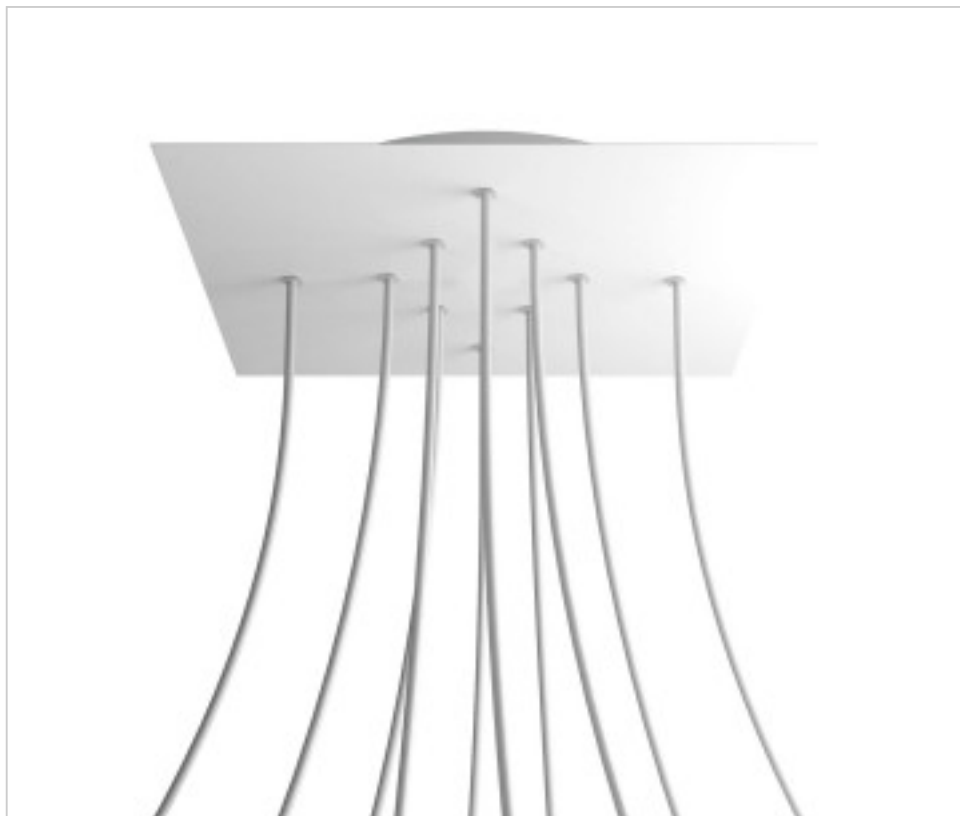

ACCESOIRES METAL > KIT rosaces de plafond > KIT rosaces de plafond en métal  
Rosaces carré en métal 10 trous avec couvercle Rose-One

**CDKROQ4010F102**

**KIT Rose-one carré 40X40 10 trous Blanc Mat**

7 avril 2025

## DESCRIPTION

<iframe width="300" height="200" src="https://www.youtube.com/embed/P5N7h5tYtYc" frameborder="0" allow="accelerometer; autoplay; encrypted-media; gyroscope; picture-in-picture" allowfullscreen></iframe>

## PRIX

	Lot	Prix sans TVA
	1	61,66€
	5	58,72€
	10	55,94€

Suite à la page suivante >>

ACCESSOIRES METAL > KIT rosaces de plafond > KIT rosaces de plafond en métal  
Rosaces carré en métal 10 trous avec couvercle Rose-One

**CDKROQ4010F102**

**KIT Rose-one carré 40X40 10 trous Blanc Mat**