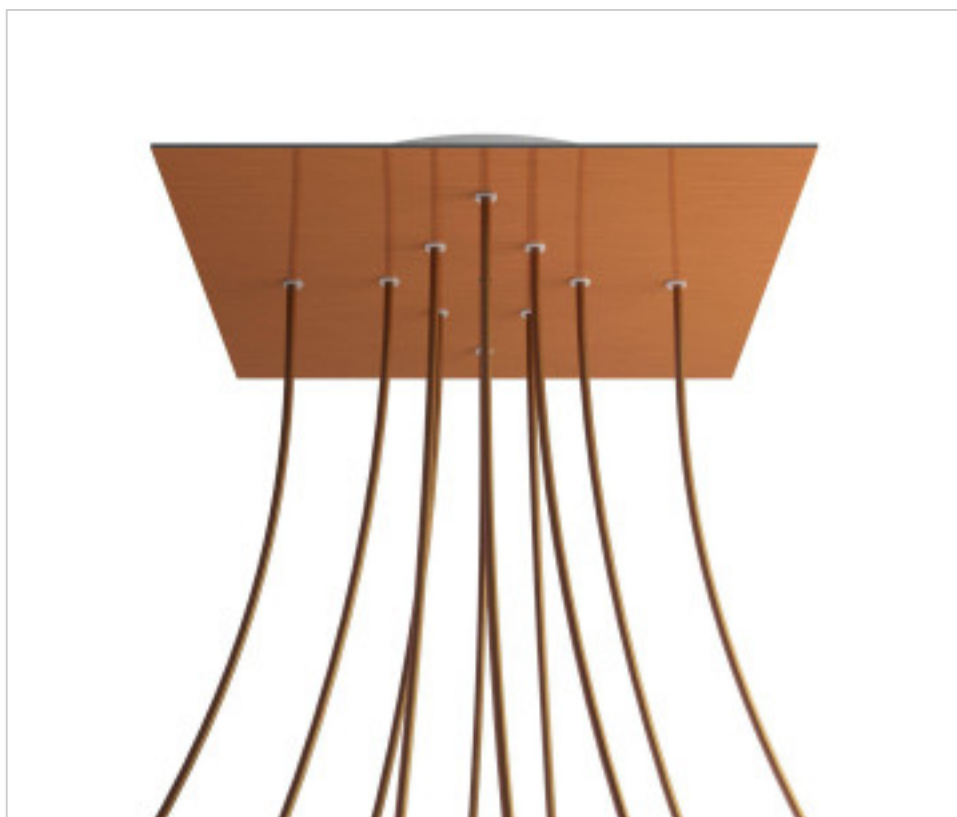

ACCESSOIRES METAL > KIT rosaces de plafond > KIT rosaces de plafond en métal
Rosaces carré en métal 10 trous avec couvercle Rose-One

CDKROQ4010F108

KIT Rose-one carré 40X40 10 trous Cuivre satiné

22 févr. 2025

DESCRIPTION

<iframe width="300" height="200" src="https://www.youtube.com/embed/P5N7h5tYtYc" frameborder="0" allow="accelerometer; autoplay; encrypted-media; gyroscope; picture-in-picture" allowfullscreen></iframe>

PRIX

	Lot	Prix sans TVA
	1	64,06€
	5	61,02€
	10	58,12€

Suite à la page suivante >>