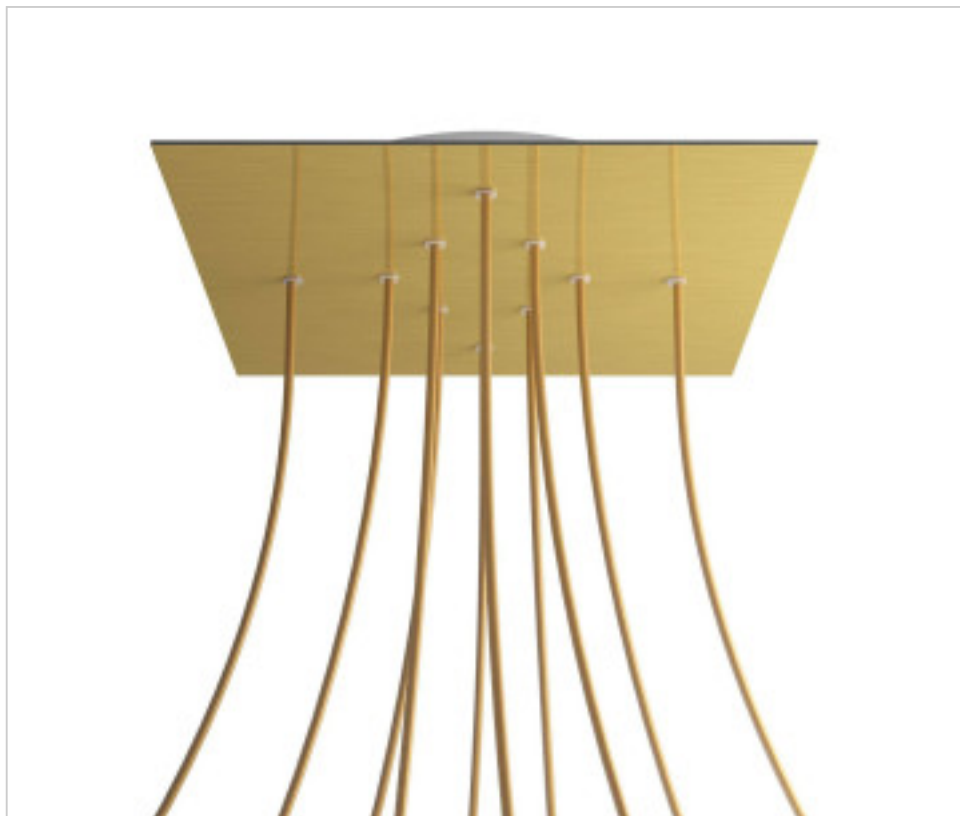

ACCESSOIRES METAL > KIT rosaces de plafond > KIT rosaces de plafond en métal
Rosaces carré en métal 10 trous avec couvercle Rose-One

CDKROQ4010F107

KIT Rose-one carré 40X40 10 trous Laiton satiné

7 avril 2025

DESCRIPTION

<iframe width="300" height="200" src="https://www.youtube.com/embed/P5N7h5tYtYc" frameborder="0" allow="accelerometer; autoplay; encrypted-media; gyroscope; picture-in-picture" allowfullscreen></iframe>

PRIX

	Lot	Prix sans TVA
	1	64,06€
	5	61,02€
	10	58,12€

Suite à la page suivante >>