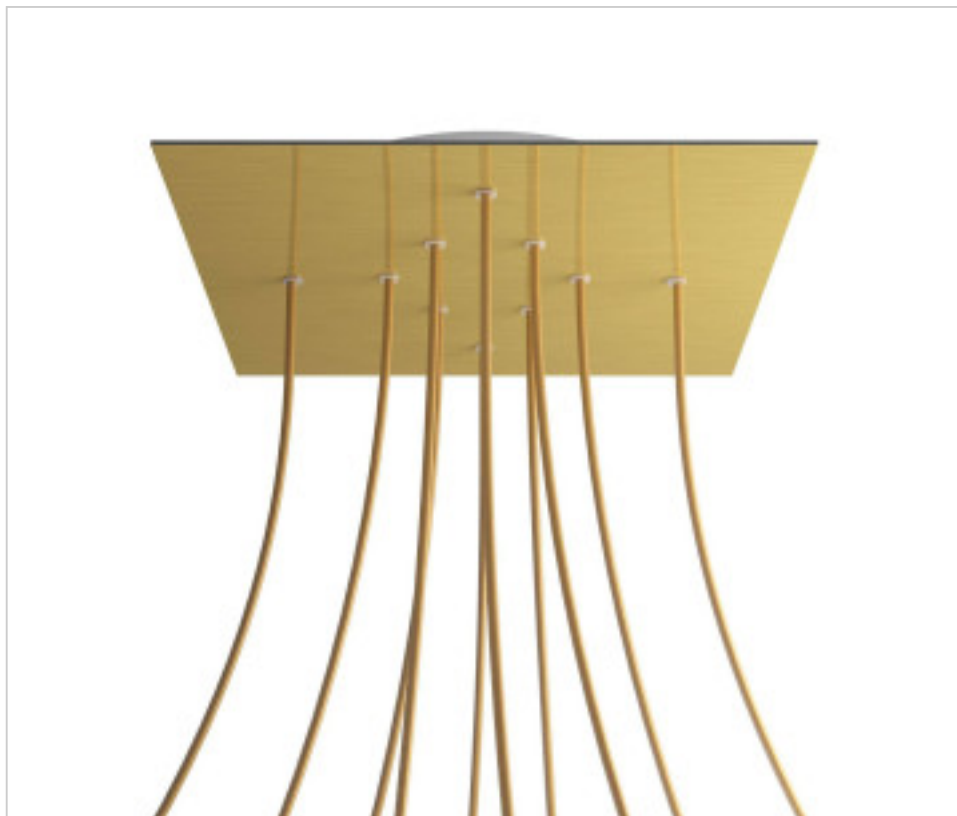

ACCESSOIRES METAL > KIT rosaces de plafond > KIT rosaces de plafond en métal
Rosaces carré en métal 10 trous avec couvercle Rose-One

CDKROQ4010F107

KIT Rose-one carré 40X40 10 trous Laiton satiné

22 déc. 2024

DESCRIPTION

<iframe width="300" height="200" src="https://www.youtube.com/embed/P5N7h5tYtYc" frameborder="0" allow="accelerometer; autoplay; encrypted-media; gyroscope; picture-in-picture" allowfullscreen></iframe>

PRIX

	Lot	Prix sans TVA
	1	64,06€
	5	61,02€
	10	58,12€

Suite à la page suivante >>