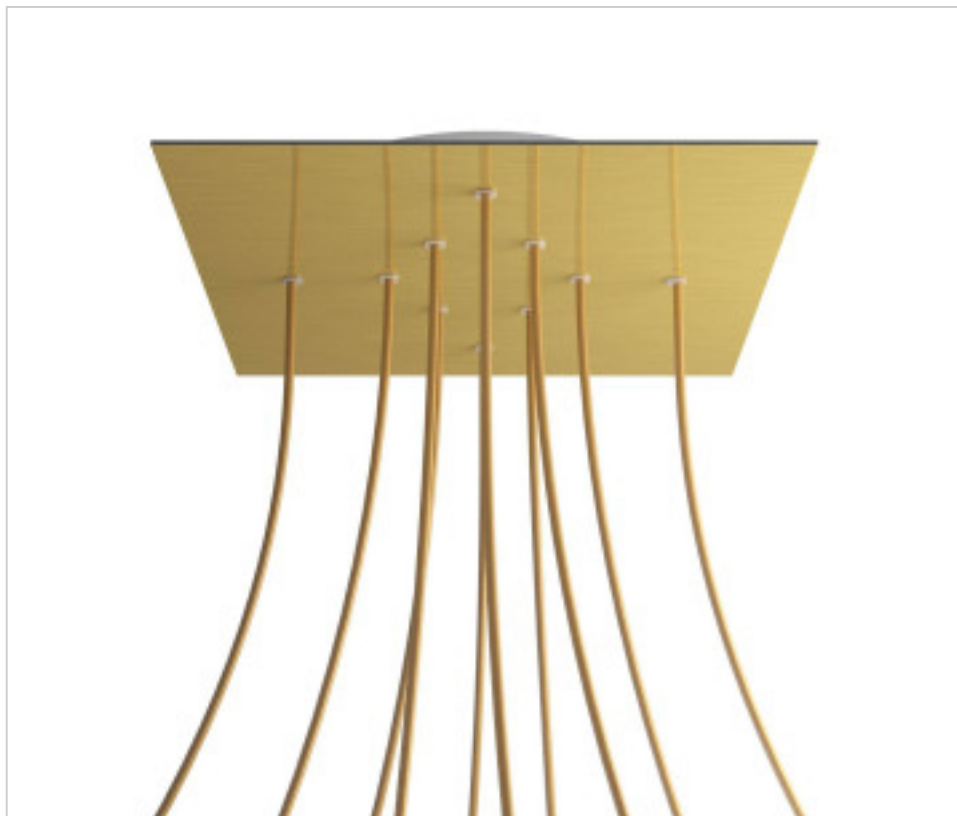

ACCESSOIRES METAL > KIT rosaces de plafond > KIT rosaces de plafond en métal
Rosaces carré en métal 10 trous avec couvercle Rose-One

CDKROQ4010F107

KIT Rose-one carré 40X40 10 trous Laiton satiné

21 nov. 2024

PRIX

	Lot	Prix sans TVA
	1	64,06€
	5	61,02€
	10	58,12€

Suite à la page suivante >>

ACCESSOIRES METAL > KIT rosaces de plafond > KIT rosaces de plafond en métal
Rosaces carré en métal 10 trous avec couvercle Rose-One

CDKROQ4010F107

KIT Rose-one carré 40X40 10 trous Laiton satiné

SPÉCIFICATIONS TECHNIQUES

Pesage: 2.04 Kilogrammes

REMARQUES

Système complet Square Roshe-One. Comprend des éléments de fixation

AUTRES CARACTÉRISTIQUES

Longueur (mm): 400

Largeur (mm): 400

Hauteur (mm): 35