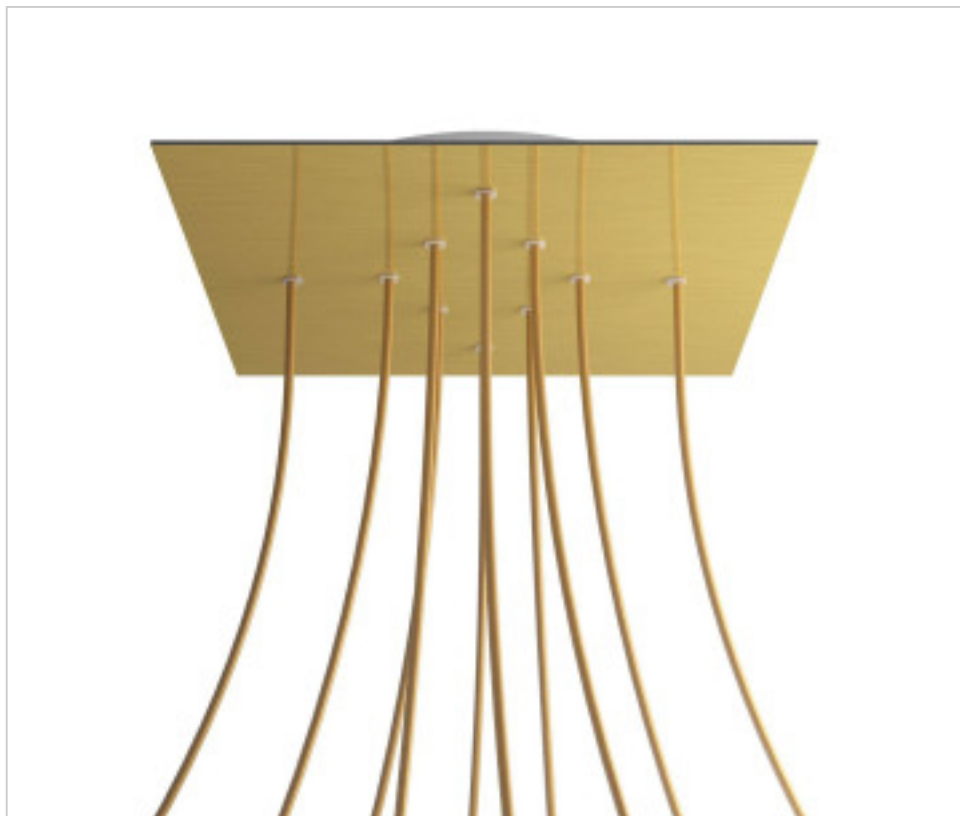

ACCESSOIRES METAL > KIT rosaces de plafond > KIT rosaces de plafond en métal
Rosaces carré en métal 10 trous avec couvercle Rose-One

CDKROQ4010F107

KIT Rose-one carré 40X40 10 trous Laiton satiné

22 févr. 2025

DESCRIPTION

<https://www.youtube.com/embed/P5N7h5tYtYc>

PRIX

Lot	Prix sans TVA
1	64,06€
5	61,02€
10	58,12€

Suite à la page suivante >>