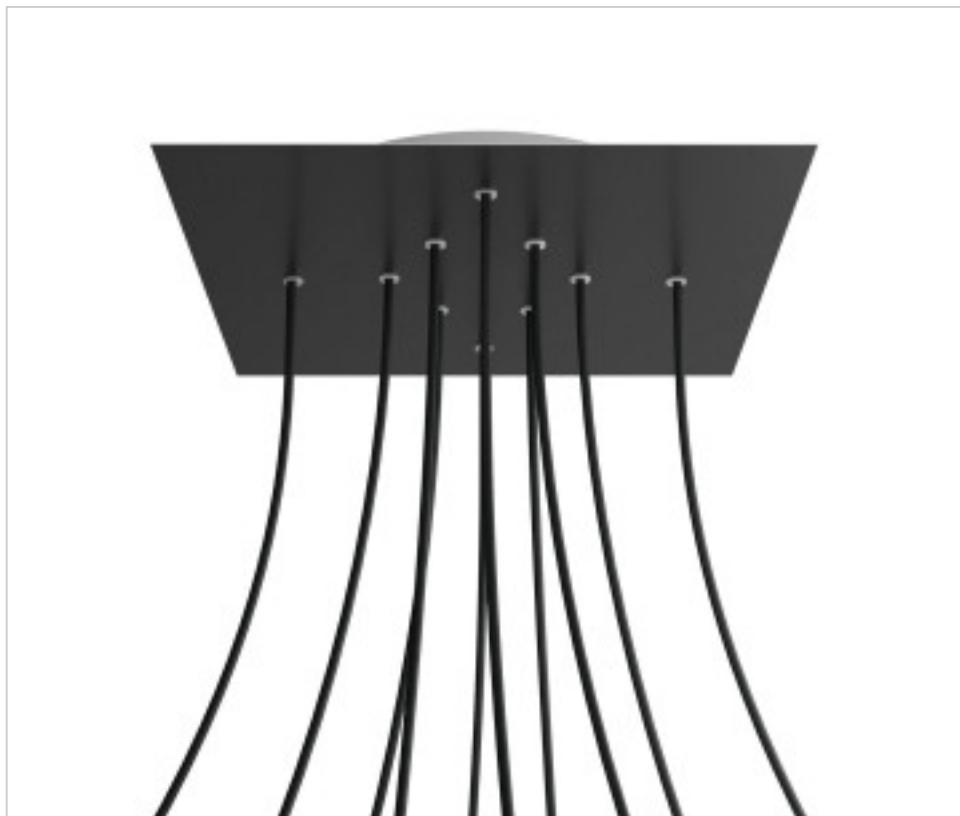

ACCESOIRES METAL > KIT rosaces de plafond > KIT rosaces de plafond en métal  
Rosaces carré en métal 10 trous avec couvercle Rose-One

**CDKROQ4010F103**

**KIT Rose-one carré 40X40 10 trous Noir Mat**

22 f&eacute;vr. 2025

## DESCRIPTION

<iframe width="300" height="200" src="https://www.youtube.com/embed/P5N7h5tYtYc" frameborder="0" allow="accelerometer; autoplay; encrypted-media; gyroscope; picture-in-picture" allowfullscreen></iframe>

## PRIX

	Lot	Prix sans TVA
	1	61,66€
	5	58,72€
	10	55,94€

Suite à la page suivante >>

ACCESSOIRES METAL > KIT rosaces de plafond > KIT rosaces de plafond en métal  
Rosaces carré en métal 10 trous avec couvercle Rose-One

**CDKROQ4010F103**

**KIT Rose-one carré 40X40 10 trous Noir Mat**