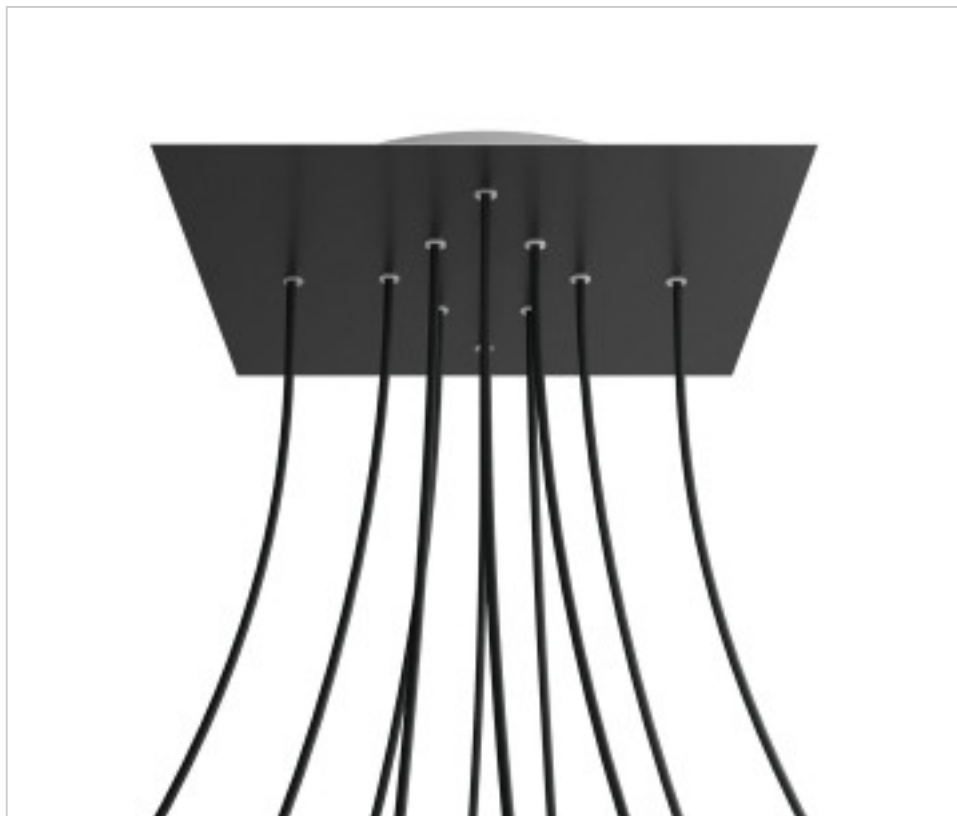

ACCESSOIRES METAL > KIT rosaces de plafond > KIT rosaces de plafond en métal
Rosaces carré en métal 10 trous avec couvercle Rose-One

CDKROQ4010F103

KIT Rose-one carré 40X40 10 trous Noir Mat

23 nov. 2024

PRIX

	Lot	Prix sans TVA
	1	61,66€
	5	58,72€
	10	55,94€

Suite à la page suivante >>

ACCESSOIRES METAL > KIT rosaces de plafond > KIT rosaces de plafond en métal
Rosaces carré en métal 10 trous avec couvercle Rose-One

CDKROQ4010F103

KIT Rose-one carré 40X40 10 trous Noir Mat

SPÉCIFICATIONS TECHNIQUES

Pesage: 1.81 Kilogrammes

REMARQUES

Système complet Square Roshe-One. Comprend des éléments de fixation

AUTRES CARACTÉRISTIQUES

Longueur (mm): 400

Largeur (mm): 400

Hauteur (mm): 35