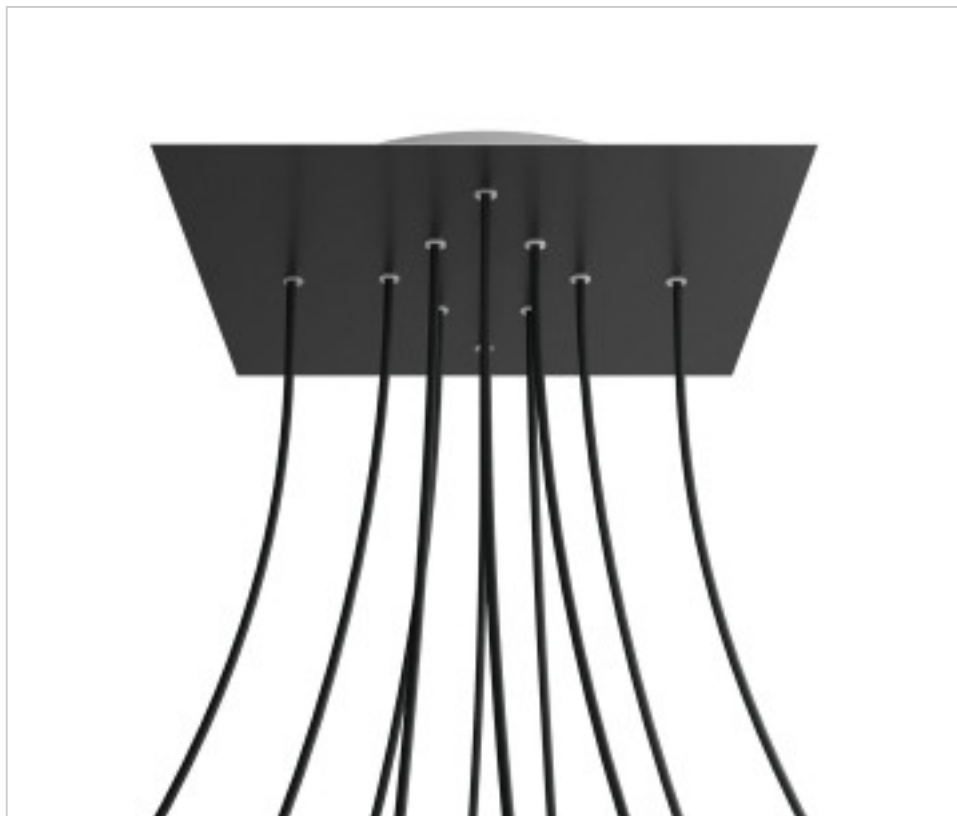

ACCESSOIRES METAL > KIT rosaces de plafond > KIT rosaces de plafond en métal
Rosaces carré en métal 10 trous avec couvercle Rose-One

CDKROQ4010F103

KIT Rose-one carré 40X40 10 trous Noir Mat

7 avril 2025

PRIX

	Lot	Prix sans TVA
	1	61,66€
	5	58,72€
	10	55,94€

Suite à la page suivante >>

ACCESSOIRES METAL > KIT rosaces de plafond > KIT rosaces de plafond en métal
Rosaces carré en métal 10 trous avec couvercle Rose-One

CDKROQ4010F103

KIT Rose-one carré 40X40 10 trous Noir Mat

SPÉCIFICATIONS TECHNIQUES

Pesage: 1.81 Kilogrammes

REMARQUES

Système complet Square Roshe-One. Comprend des éléments de fixation

AUTRES CARACTÉRISTIQUES

Longueur (mm): 400

Largeur (mm): 400

Hauteur (mm): 35