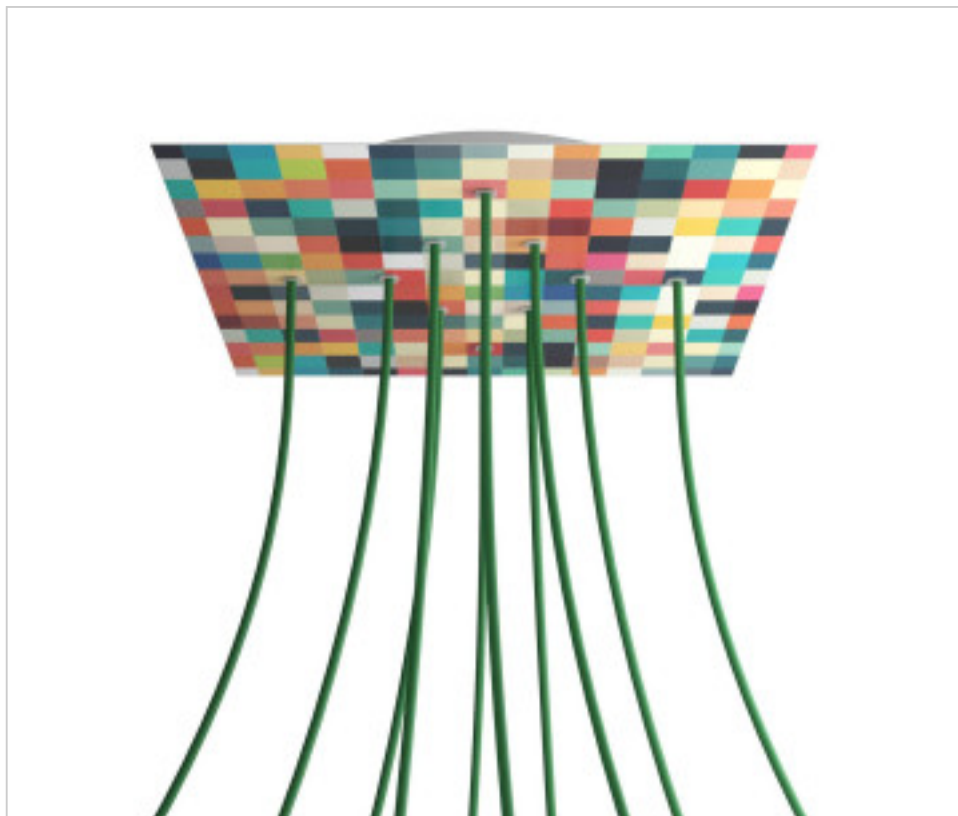

ACCESOIRES METAL > KIT rosaces de plafond > KIT rosaces de plafond en métal
Rosaces carré en métal 10 trous avec couvercle Rose-One

CDKROQ4010F201

KIT Rose-one carré 40X40 10 trous Palette

4 nov. 2024

DESCRIPTION

<iframe width="300" height="200" src="https://www.youtube.com/embed/P5N7h5tYtYc" frameborder="0" allow="accelerometer; autoplay; encrypted-media; gyroscope; picture-in-picture" allowfullscreen></iframe>

PRIX

	Lot	Prix sans TVA
	1	64,97€
	5	61,88€
	10	58,94€

Suite à la page suivante >>

ACCESSOIRES METAL > KIT rosaces de plafond > KIT rosaces de plafond en métal
Rosaces carré en métal 10 trous avec couvercle Rose-One

CDKROQ4010F201

KIT Rose-one carré 40X40 10 trous Palette

SPÉCIFICATIONS TECHNIQUES

Pesage: 1.81 Kilogrammes

REMARQUES

Système complet Square Roshe-One. Comprend des éléments de fixation

AUTRES CARACTÉRISTIQUES