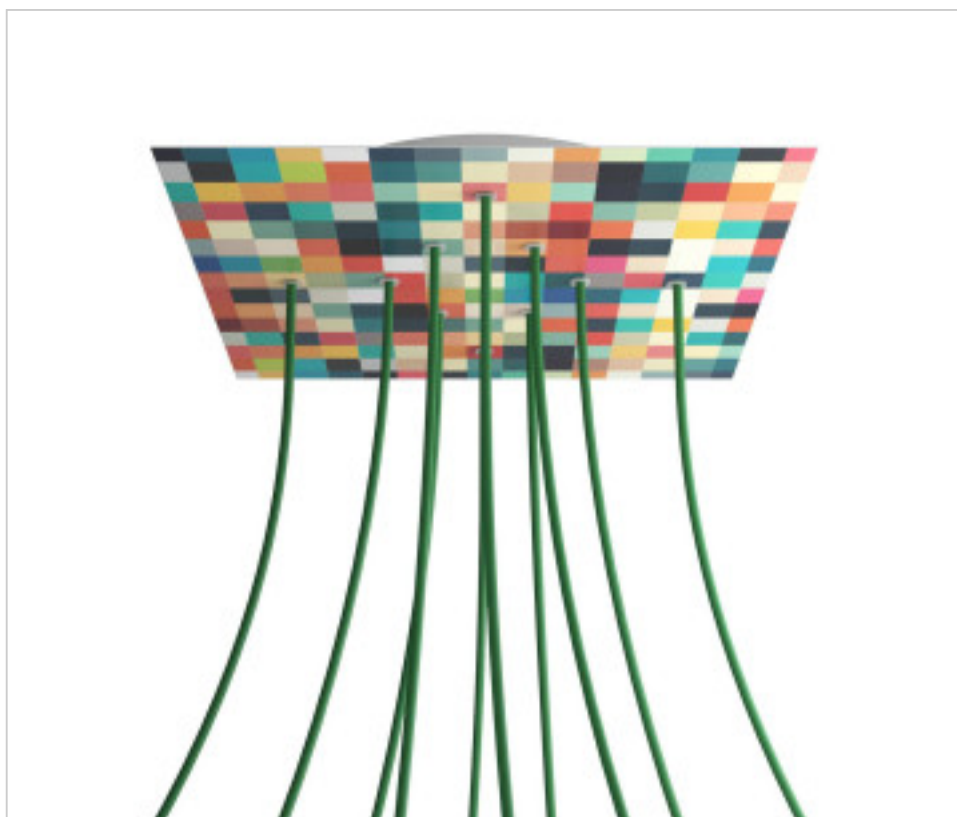

ACCESSOIRES METAL > KIT rosaces de plafond > KIT rosaces de plafond en métal
Rosaces carré en métal 10 trous avec couvercle Rose-One

CDKROQ4010F201

KIT Rose-one carré 40X40 10 trous Palette

22 févr. 2025

DESCRIPTION

<iframe width="300" height="200" src="https://www.youtube.com/embed/P5N7h5tYtYc" frameborder="0" allow="accelerometer; autoplay; encrypted-media; gyroscope; picture-in-picture" allowfullscreen></iframe>

PRIX

	Lot	Prix sans TVA
	1	64,97€
	5	61,88€
	10	58,94€

Suite à la page suivante >>

ACCESSOIRES METAL > KIT rosaces de plafond > KIT rosaces de plafond en métal
Rosaces carré en métal 10 trous avec couvercle Rose-One

CDKROQ4010F201

KIT Rose-one carré 40X40 10 trous Palette

SPÉCIFICATIONS TECHNIQUES

Pesage: 1.81 Kilogrammes

REMARQUES

Système complet Square Roshe-One. Comprend des éléments de fixation

AUTRES CARACTÉRISTIQUES