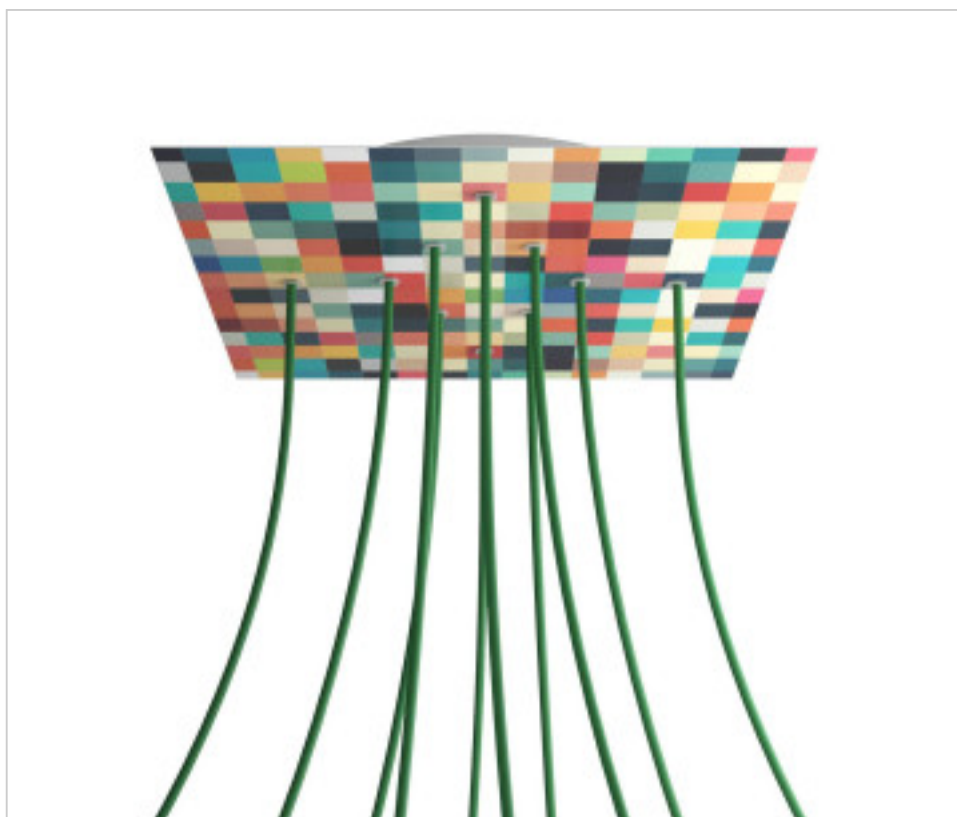

ACCESSOIRES METAL > KIT rosaces de plafond > KIT rosaces de plafond en métal
Rosaces carré en métal 10 trous avec couvercle Rose-One

CDKROQ4010F201

KIT Rose-one carré 40X40 10 trous Palette

7 avril 2025

DESCRIPTION

<iframe width="300" height="200" src="https://www.youtube.com/embed/P5N7h5tYtYc" frameborder="0" allow="accelerometer; autoplay; encrypted-media; gyroscope; picture-in-picture" allowfullscreen></iframe>

PRIX

	Lot	Prix sans TVA
	1	64,97€
	5	61,88€
	10	58,94€

Suite à la page suivante >>

ACCESSOIRES METAL > KIT rosaces de plafond > KIT rosaces de plafond en métal
Rosaces carré en métal 10 trous avec couvercle Rose-One

CDKROQ4010F201

KIT Rose-one carré 40X40 10 trous Palette

SPÉCIFICATIONS TECHNIQUES

Pesage: 1.81 Kilogrammes

REMARQUES

Système complet Square Roshe-One. Comprend des éléments de fixation

AUTRES CARACTÉRISTIQUES