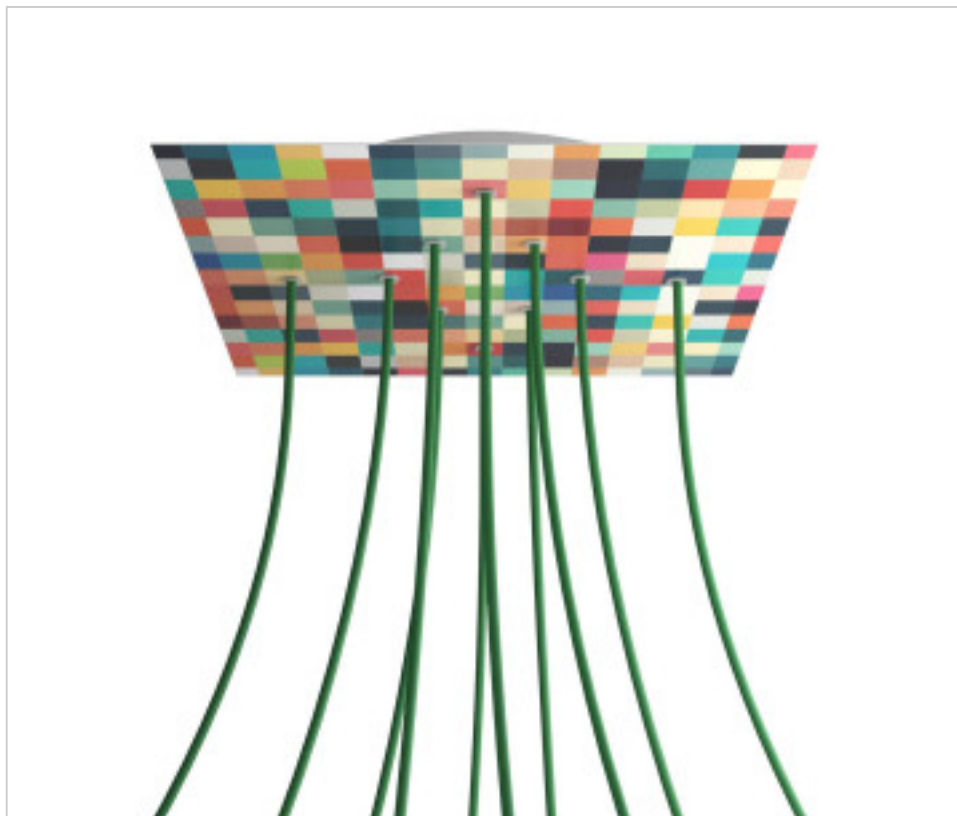

ACCESSOIRES METAL > KIT rosaces de plafond > KIT rosaces de plafond en métal
Rosaces carré en métal 10 trous avec couvercle Rose-One

CDKROQ4010F201

KIT Rose-one carré 40X40 10 trous Palette

3 déc. 2024

DESCRIPTION

<iframe width="300" height="200" src="https://www.youtube.com/embed/P5N7h5tYtYc" frameborder="0" allow="accelerometer; autoplay; encrypted-media; gyroscope; picture-in-picture" allowfullscreen></iframe>

PRIX

	Lot	Prix sans TVA
	1	64,97€
	5	61,88€
	10	58,94€

Suite à la page suivante >>

ACCESSOIRES METAL > KIT rosaces de plafond > KIT rosaces de plafond en métal
Rosaces carré en métal 10 trous avec couvercle Rose-One

CDKROQ4010F201

KIT Rose-one carré 40X40 10 trous Palette

SPÉCIFICATIONS TECHNIQUES

Pesage: 1.81 Kilogrammes

REMARQUES

Système complet Square Roshe-One. Comprend des éléments de fixation

AUTRES CARACTÉRISTIQUES