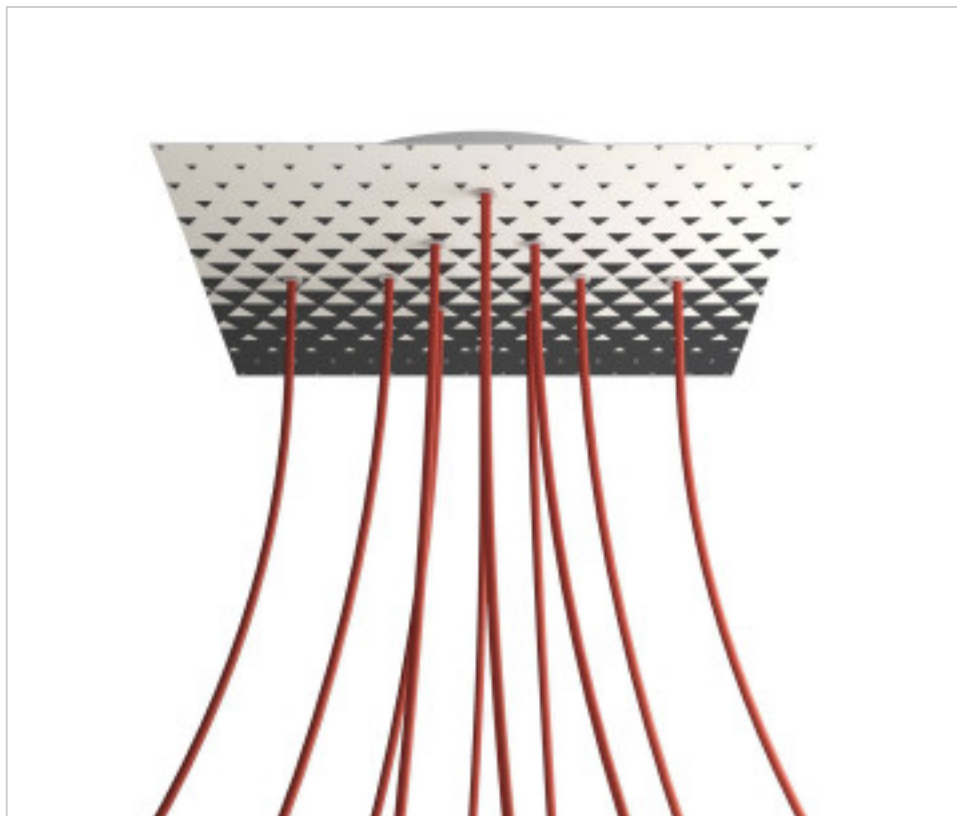

ACCESOIRES METAL > KIT rosaces de plafond > KIT rosaces de plafond en métal
Rosaces carré en métal 10 trous avec couvercle Rose-One

CDKROQ4010F205

KIT Rose-one carré 40X40 10 trous Triangle

22 févr. 2025

DESCRIPTION

<iframe width="300" height="200" src="https://www.youtube.com/embed/P5N7h5tYtYc" frameborder="0" allow="accelerometer; autoplay; encrypted-media; gyroscope; picture-in-picture" allowfullscreen></iframe>

PRIX

| | Lot | Prix sans TVA |
|--|-----|---------------|
| | 1 | 64,97€ |
| | 5 | 61,88€ |
| | 10 | 58,94€ |

Suite à la page suivante >>

ACCESSOIRES METAL > KIT rosaces de plafond > KIT rosaces de plafond en métal
Rosaces carré en métal 10 trous avec couvercle Rose-One

CDKROQ4010F205

KIT Rose-one carré 40X40 10 trous Triangle

SPÉCIFICATIONS TECHNIQUES

Pesage: 1.81 Kilogrammes

REMARQUES

Système complet Square Roshe-One. Comprend des éléments de fixation

AUTRES CARACTÉRISTIQUES