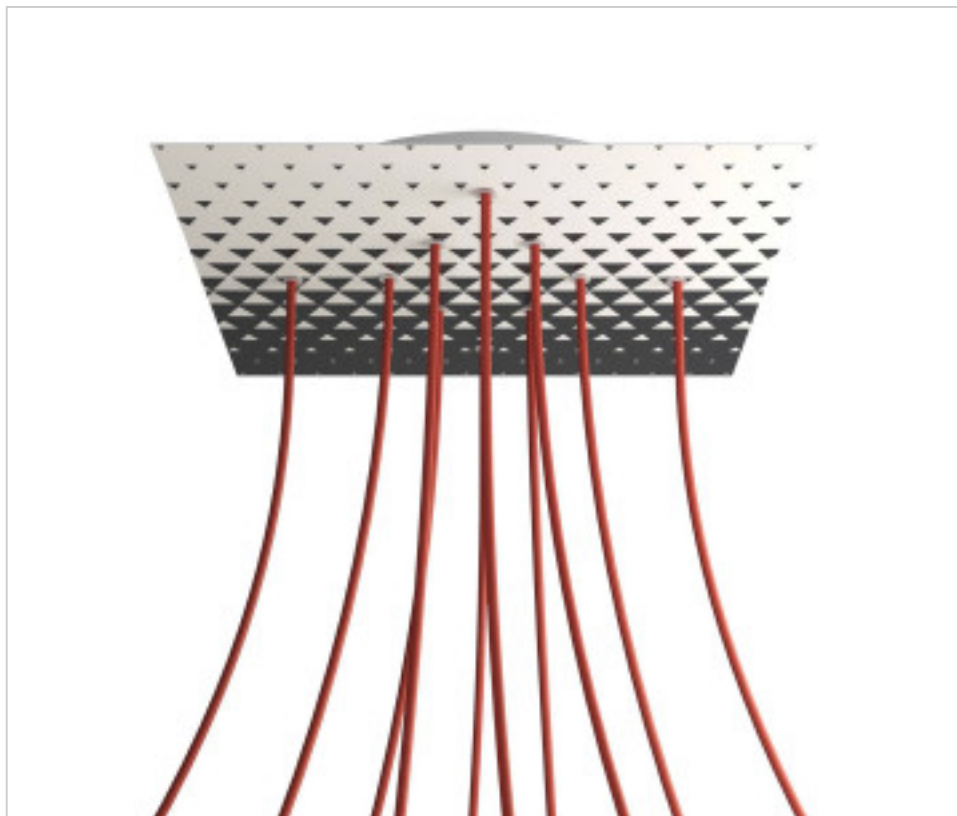

ACCESOIRES METAL > KIT rosaces de plafond > KIT rosaces de plafond en métal  
Rosaces carré en métal 10 trous avec couvercle Rose-One

**CDKROQ4010F205**

**KIT Rose-one carré 40X40 10 trous Triangle**

23 nov. 2024

## DESCRIPTION

<iframe width="300" height="200" src="https://www.youtube.com/embed/P5N7h5tYtYc" frameborder="0" allow="accelerometer; autoplay; encrypted-media; gyroscope; picture-in-picture" allowfullscreen></iframe>

## PRIX

	Lot	Prix sans TVA
	1	64,97€
	5	61,88€
	10	58,94€

Suite à la page suivante >>

ACCESSOIRES METAL > KIT rosaces de plafond > KIT rosaces de plafond en métal  
Rosaces carré en métal 10 trous avec couvercle Rose-One

CDKROQ4010F205

**KIT Rose-one carré 40X40 10 trous Triangle**