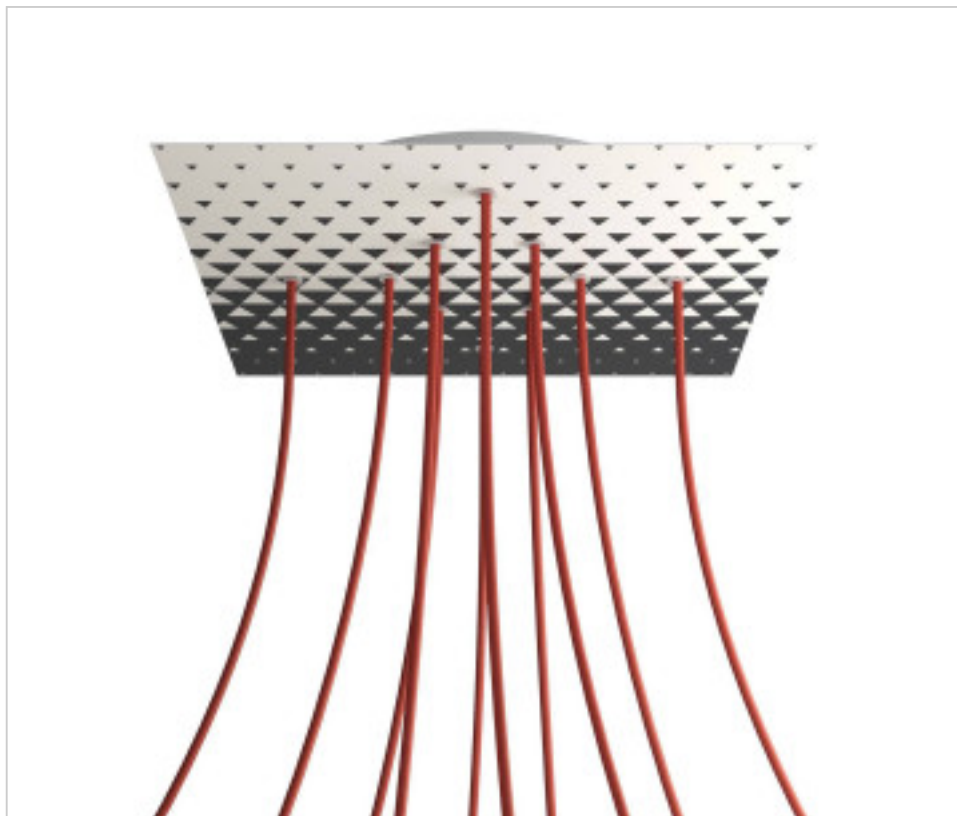

ACCESOIRES METAL > KIT rosaces de plafond > KIT rosaces de plafond en métal  
Rosaces carré en métal 10 trous avec couvercle Rose-One

**CDKROQ4010F205**

**KIT Rose-one carré 40X40 10 trous Triangle**

4 nov. 2024

## DESCRIPTION

<iframe width="300" height="200" src="https://www.youtube.com/embed/P5N7h5tYtYc" frameborder="0" allow="accelerometer; autoplay; encrypted-media; gyroscope; picture-in-picture" allowfullscreen></iframe>

## PRIX

	Lot	Prix sans TVA
	1	64,97€
	5	61,88€
	10	58,94€

Suite à la page suivante >>

ACCESSOIRES METAL > KIT rosaces de plafond > KIT rosaces de plafond en métal  
Rosaces carré en métal 10 trous avec couvercle Rose-One

CDKROQ4010F205

**KIT Rose-one carré 40X40 10 trous Triangle**