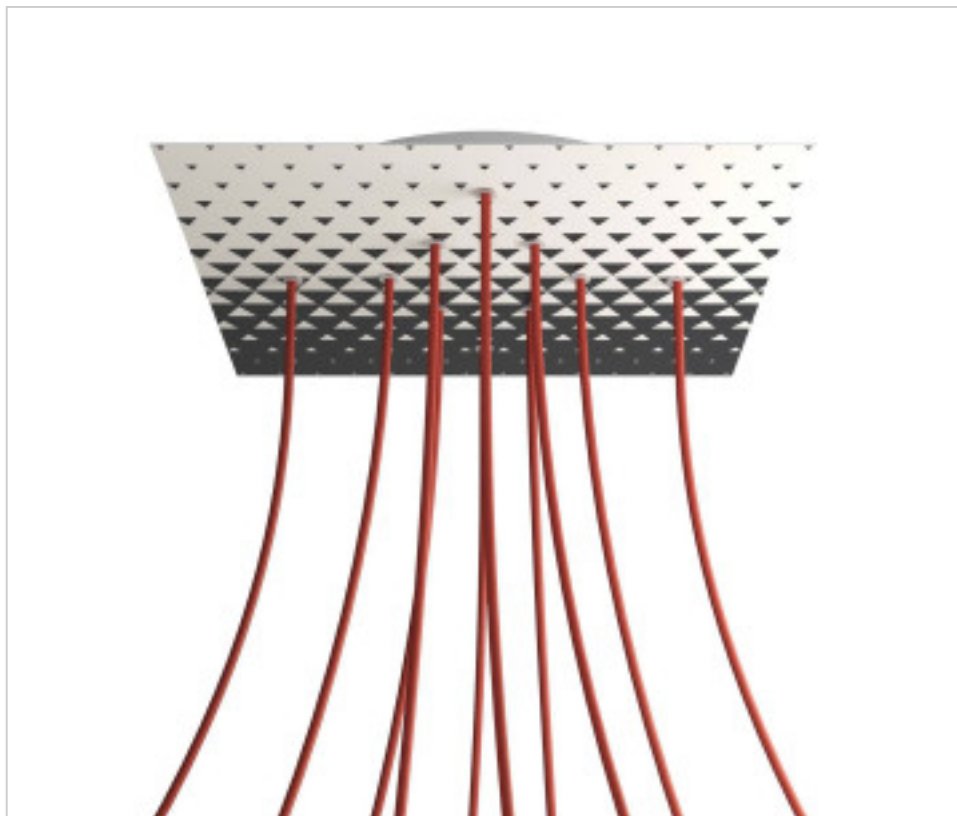

ACCESOIRES METAL > KIT rosaces de plafond > KIT rosaces de plafond en métal  
Rosaces carré en métal 10 trous avec couvercle Rose-One

CDKROQ4010F205

**KIT Rose-one carré 40X40 10 trous Triangle**

7 avril 2025

## DESCRIPTION

<iframe width="300" height="200" src="https://www.youtube.com/embed/P5N7h5tYtYc" frameborder="0" allow="accelerometer; autoplay; encrypted-media; gyroscope; picture-in-picture" allowfullscreen></iframe>

## PRIX

	Lot	Prix sans TVA
	1	64,97€
	5	61,88€
	10	58,94€

Suite à la page suivante >>

ACCESSOIRES METAL > KIT rosaces de plafond > KIT rosaces de plafond en métal  
Rosaces carré en métal 10 trous avec couvercle Rose-One

**CDKROQ4010F205**

**KIT Rose-one carré 40X40 10 trous Triangle**