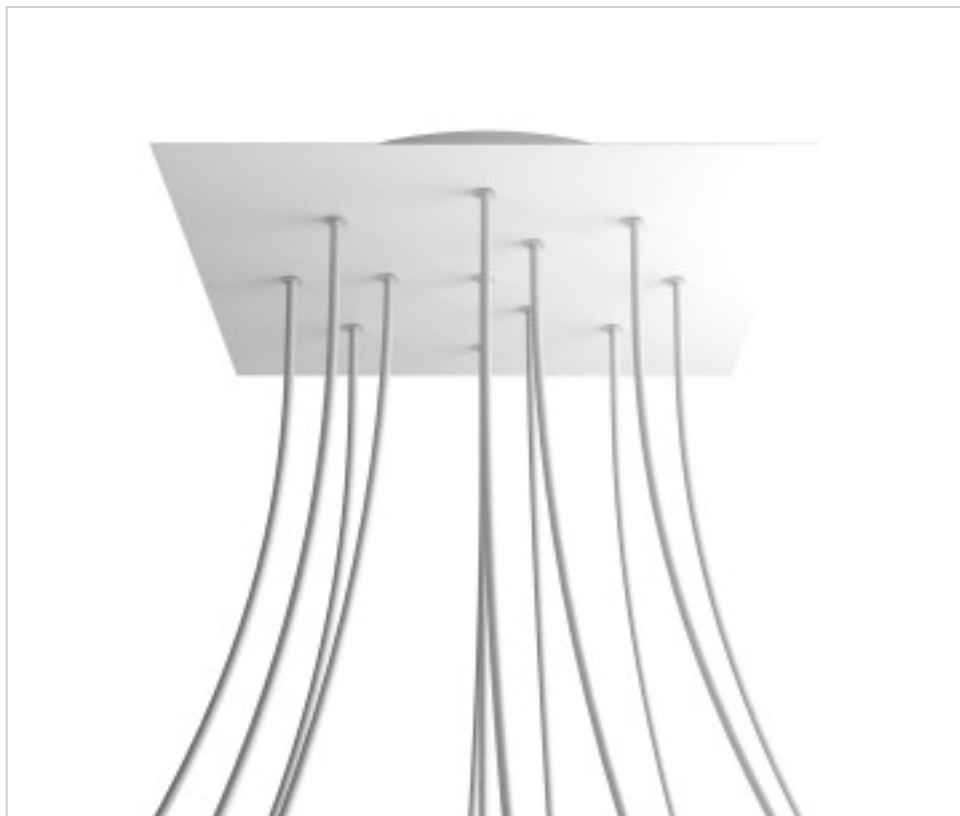

ACCESSOIRES METAL > KIT rosaces de plafond > KIT rosaces de plafond en métal
Rosaces carré en métal 12 trous avec couvercle Rose-One

CDKROQ4012F102

KIT Rose-one carré 40X40 12 trous Blanc Mat

22 février, 2025

DESCRIPTION

<https://www.youtube.com/embed/P5N7h5tYtYc>

PRIX

Lot	Prix sans TVA
1	63,91€
5	60,85€
10	57,95€

Suite à la page suivante >>

ACCESSOIRES METAL > KIT rosaces de plafond > KIT rosaces de plafond en métal
Rosaces carré en métal 12 trous avec couvercle Rose-One

CDKROQ4012F102

KIT Rose-one carré 40X40 12 trous Blanc Mat

SPÉCIFICATIONS TECHNIQUES

Pesage: 1.82 Kilogrammes

REMARQUES

Système complet Square Roshe-One. Comprend des éléments de fixation

AUTRES CARACTÉRISTIQUES

Longueur (mm): 400

Largeur (mm): 400

Hauteur (mm): 35