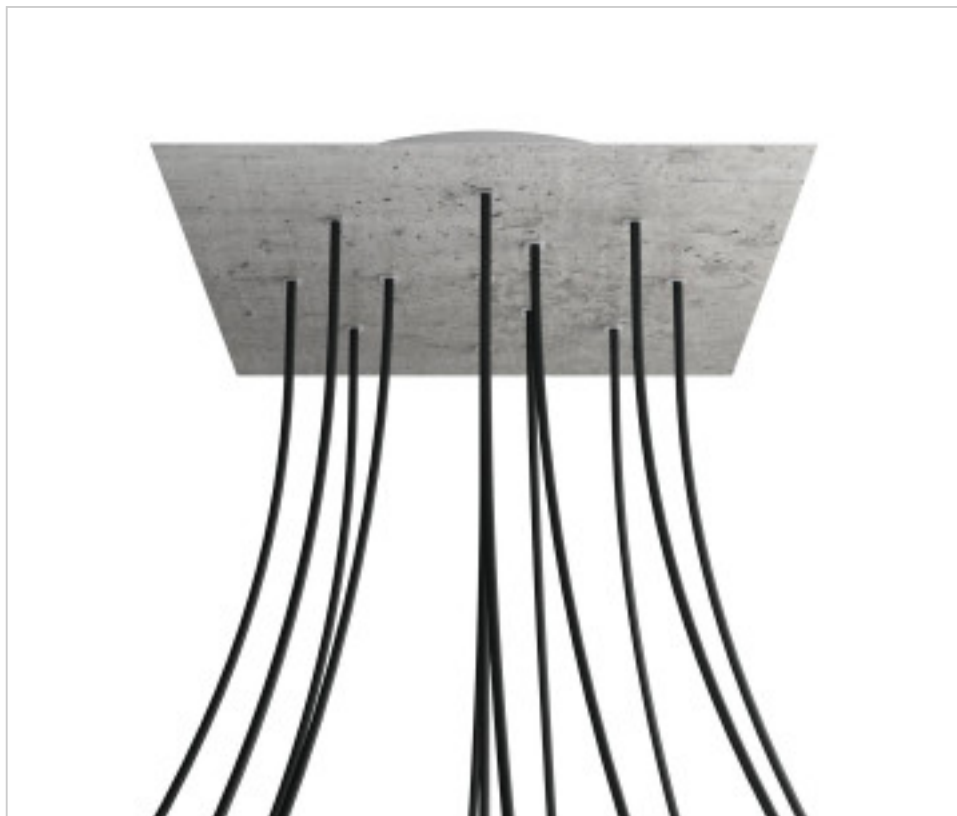

ACCESOIRES METAL > KIT rosaces de plafond > KIT rosaces de plafond en métal
Rosaces carré en métal 12 trous avec couvercle Rose-One

CDKROQ4012F106

KIT Rose-one carré 40X40 12 trous Ciment

22 janv. 2025

DESCRIPTION

<iframe width="300" height="200" src="https://www.youtube.com/embed/P5N7h5tYtYc" frameborder="0" allow="accelerometer; autoplay; encrypted-media; gyroscope; picture-in-picture" allowfullscreen></iframe>

PRIX

	Lot	Prix sans TVA
	1	67,21€
	5	64,00€
	10	60,97€

Suite à la page suivante >>

ACCESSOIRES METAL > KIT rosaces de plafond > KIT rosaces de plafond en métal
Rosaces carré en métal 12 trous avec couvercle Rose-One

CDKROQ4012F106

KIT Rose-one carré 40X40 12 trous Ciment

SPÉCIFICATIONS TECHNIQUES

Pesage: 1.82 Kilogrammes

REMARQUES

Système complet Square Roshe-One. Comprend des éléments de fixation

AUTRES CARACTÉRISTIQUES