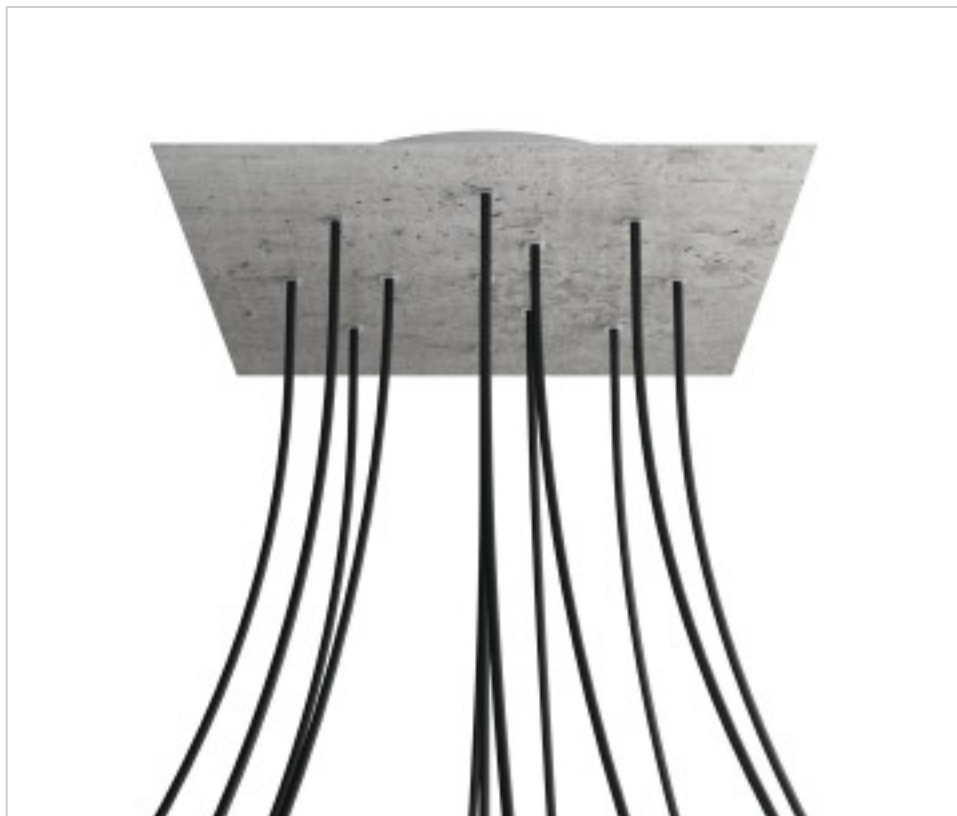

ACCESOIRES METAL > KIT rosaces de plafond > KIT rosaces de plafond en métal
Rosaces carré en métal 12 trous avec couvercle Rose-One

CDKROQ4012F106

KIT Rose-one carré 40X40 12 trous Ciment

3 nov. 2024

DESCRIPTION

<iframe width="300" height="200" src="https://www.youtube.com/embed/P5N7h5tYtYc" frameborder="0" allow="accelerometer; autoplay; encrypted-media; gyroscope; picture-in-picture" allowfullscreen></iframe>

PRIX

	Lot	Prix sans TVA
	1	67,21€
	5	64,00€
	10	60,97€

Suite à la page suivante >>

ACCESSOIRES METAL > KIT rosaces de plafond > KIT rosaces de plafond en métal
Rosaces carré en métal 12 trous avec couvercle Rose-One

CDKROQ4012F106

KIT Rose-one carré 40X40 12 trous Ciment

SPÉCIFICATIONS TECHNIQUES

Pesage: 1.82 Kilogrammes

REMARQUES

Système complet Square Roshe-One. Comprend des éléments de fixation

AUTRES CARACTÉRISTIQUES