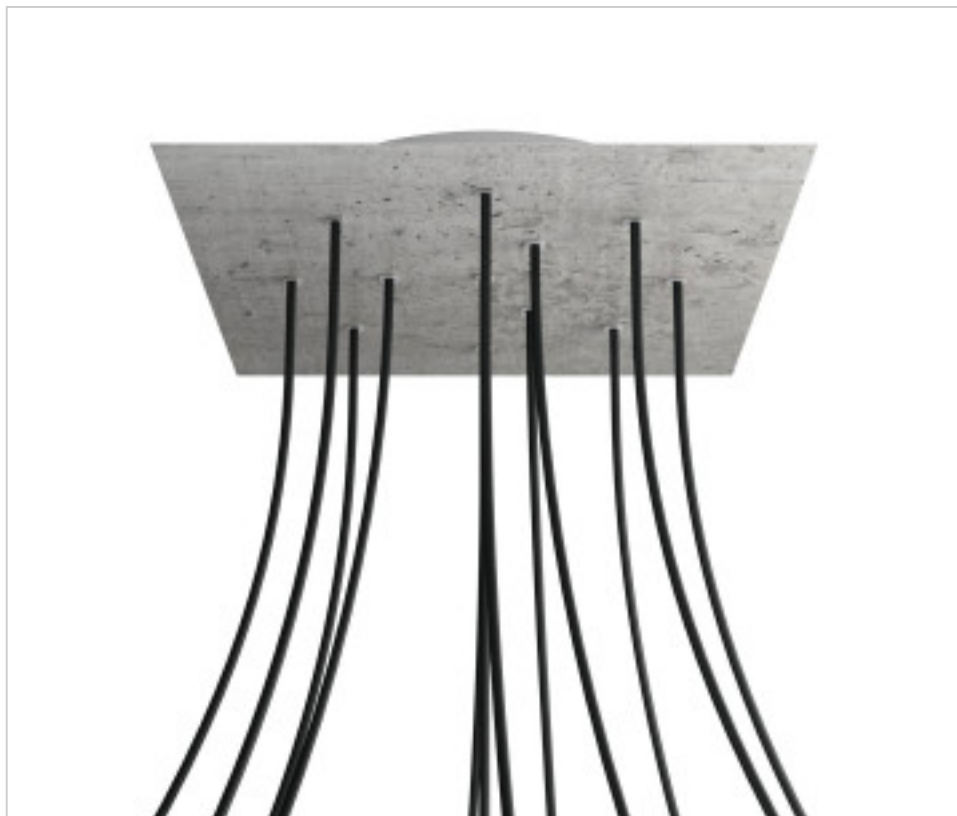

ACCESOIRES METAL > KIT rosaces de plafond > KIT rosaces de plafond en métal  
Rosaces carré en métal 12 trous avec couvercle Rose-One

**CDKROQ4012F106**

**KIT Rose-one carré 40X40 12 trous Ciment**

22 f&eacute;vr. 2025

## DESCRIPTION

<iframe width="300" height="200" src="https://www.youtube.com/embed/P5N7h5tYtYc" frameborder="0" allow="accelerometer; autoplay; encrypted-media; gyroscope; picture-in-picture" allowfullscreen></iframe>

## PRIX

	Lot	Prix sans TVA
	1	67,21€
	5	64,00€
	10	60,97€

Suite à la page suivante >>

ACCESSOIRES METAL > KIT rosaces de plafond > KIT rosaces de plafond en métal  
Rosaces carré en métal 12 trous avec couvercle Rose-One

**CDKROQ4012F106**

**KIT Rose-one carré 40X40 12 trous Ciment**