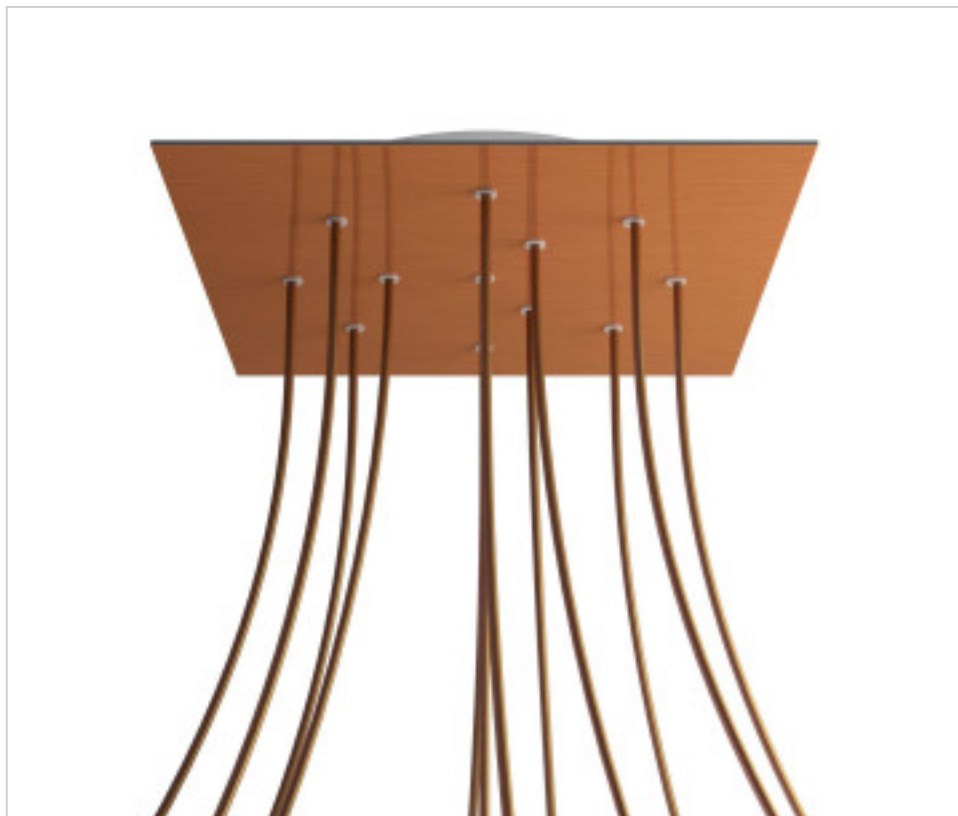

ACCESSOIRES METAL > KIT rosaces de plafond > KIT rosaces de plafond en métal
Rosaces carré en métal 12 trous avec couvercle Rose-One

CDKROQ4012F108

KIT Rose-one carré 40X40 12 trous Cuivre satiné

1 févr. 2025

PRIX

	Lot	Prix sans TVA
	1	66,22€
	5	63,06€
	10	60,07€

Suite à la page suivante >>

ACCESSOIRES METAL > KIT rosaces de plafond > KIT rosaces de plafond en métal
Rosaces carré en métal 12 trous avec couvercle Rose-One

CDKROQ4012F108

KIT Rose-one carré 40X40 12 trous Cuivre satiné

SPÉCIFICATIONS TECHNIQUES

Pesage: 2.05 Kilogrammes

REMARQUES

Système complet Square Roshe-One. Comprend des éléments de fixation

AUTRES CARACTÉRISTIQUES

Longueur (mm): 400

Largeur (mm): 400

Hauteur (mm): 35