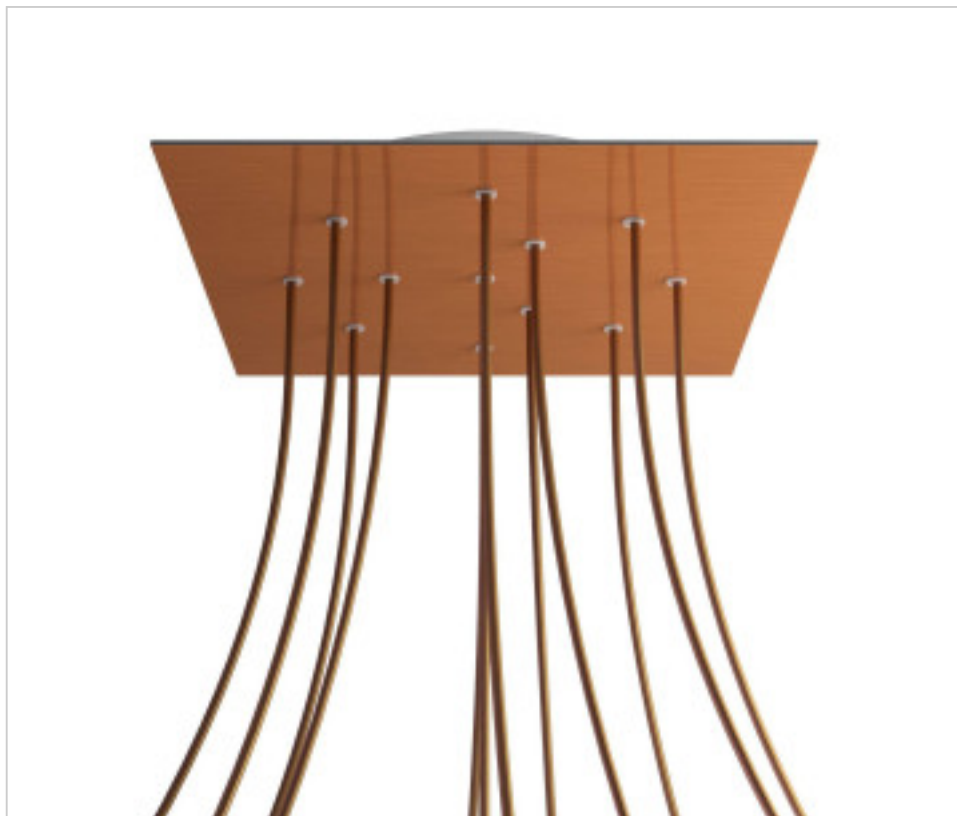

ACCESSOIRES METAL > KIT rosaces de plafond > KIT rosaces de plafond en métal
Rosaces carré en métal 12 trous avec couvercle Rose-One

CDKROQ4012F108

KIT Rose-one carré 40X40 12 trous Cuivre satiné

3 déc. 2024

DESCRIPTION

<iframe width="300" height="200" src="https://www.youtube.com/embed/P5N7h5tYtYc" frameborder="0" allow="accelerometer; autoplay; encrypted-media; gyroscope; picture-in-picture" allowfullscreen></iframe>

PRIX

	Lot	Prix sans TVA
	1	66,22€
	5	63,06€
	10	60,07€

Suite à la page suivante >>