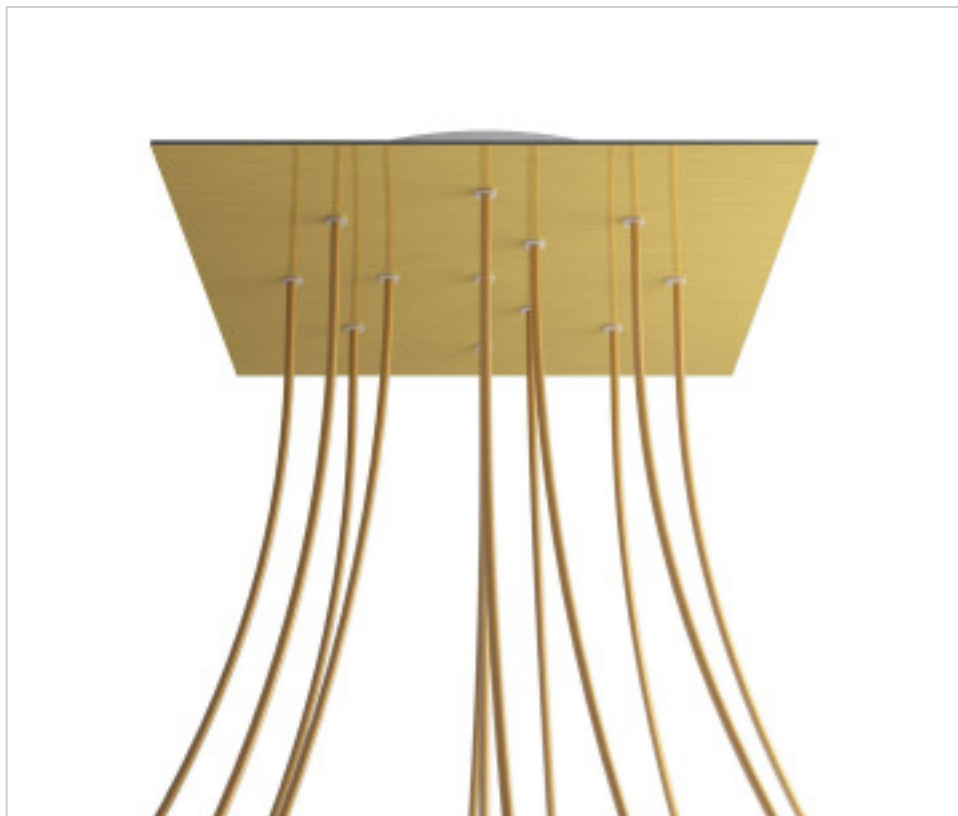

ACCESSOIRES METAL > KIT rosaces de plafond > KIT rosaces de plafond en métal
Rosaces carré en métal 12 trous avec couvercle Rose-One

CDKROQ4012F107

KIT Rose-one carré 40X40 12 trous Laiton satiné

3 déc. 2024

PRIX

| | Lot | Prix sans TVA |
|--|-----|---------------|
| | 1 | 66,22€ |
| | 5 | 63,06€ |
| | 10 | 60,07€ |

Suite à la page suivante >>

ACCESSOIRES METAL > KIT rosaces de plafond > KIT rosaces de plafond en métal
Rosaces carré en métal 12 trous avec couvercle Rose-One

CDKROQ4012F107

KIT Rose-one carré 40X40 12 trous Laiton satiné

SPÉCIFICATIONS TECHNIQUES

Pesage: 2.05 Kilogrammes

REMARQUES

Système complet Square Roshe-One. Comprend des éléments de fixation

AUTRES CARACTÉRISTIQUES

Longueur (mm): 400

Largeur (mm): 400

Hauteur (mm): 35