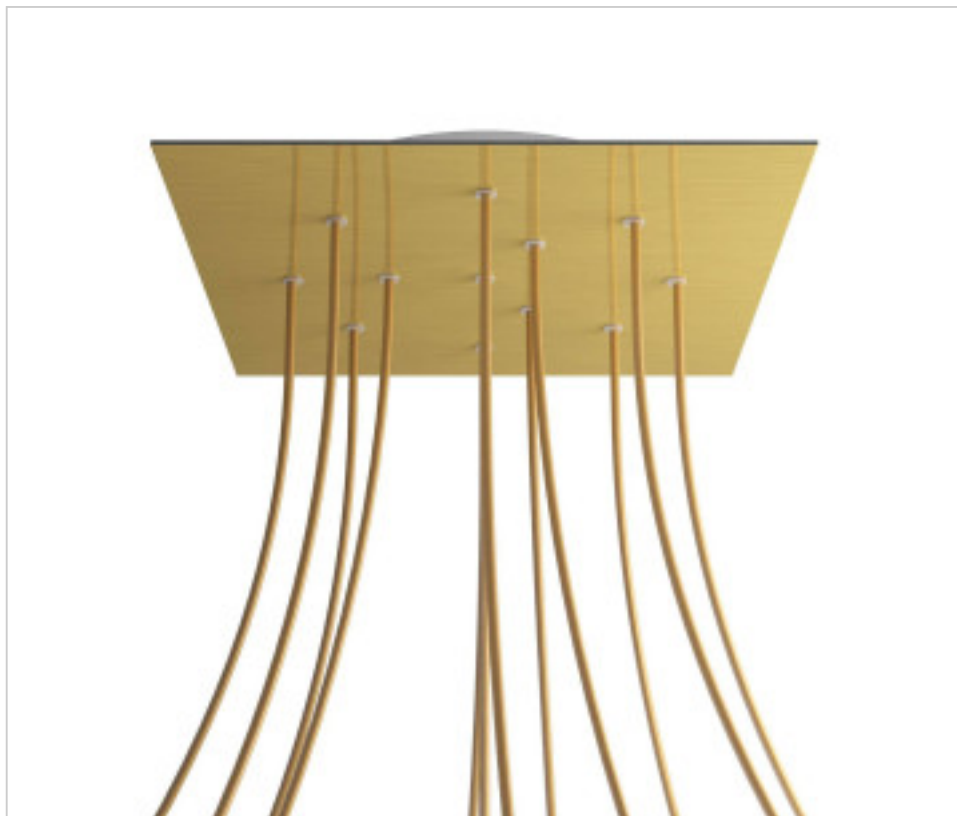

ACCESSOIRES METAL > KIT rosaces de plafond > KIT rosaces de plafond en métal
Rosaces carré en métal 12 trous avec couvercle Rose-One

CDKROQ4012F107

KIT Rose-one carré 40X40 12 trous Laiton satiné

22 févr. 2025

PRIX

	Lot	Prix sans TVA
	1	66,22€
	5	63,06€
	10	60,07€

Suite à la page suivante >>

ACCESSOIRES METAL > KIT rosaces de plafond > KIT rosaces de plafond en métal
Rosaces carré en métal 12 trous avec couvercle Rose-One

CDKROQ4012F107

KIT Rose-one carré 40X40 12 trous Laiton satiné

SPÉCIFICATIONS TECHNIQUES

Pesage: 2.05 Kilogrammes

REMARQUES

Système complet Square Roshe-One. Comprend des éléments de fixation

AUTRES CARACTÉRISTIQUES

Longueur (mm): 400

Largeur (mm): 400

Hauteur (mm): 35