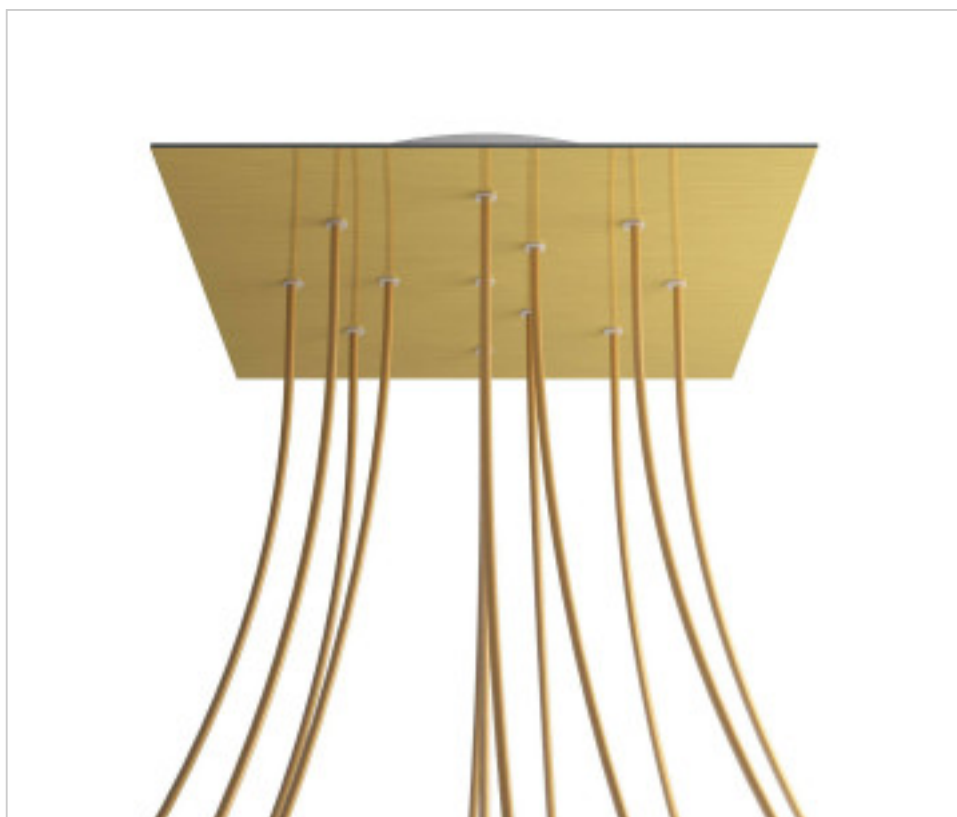

ACCESSOIRES METAL > KIT rosaces de plafond > KIT rosaces de plafond en métal  
Rosaces carré en métal 12 trous avec couvercle Rose-One

CDKROQ4012F107

**KIT Rose-one carré 40X40 12 trous Laiton satiné**

22 janv. 2025

## PRIX

	Lot	Prix sans TVA
	1	66,22€
	5	63,06€
	10	60,07€

Suite à la page suivante >>

ACCESSOIRES METAL > KIT rosaces de plafond > KIT rosaces de plafond en métal  
Rosaces carré en métal 12 trous avec couvercle Rose-One

CDKROQ4012F107

**KIT Rose-one carré 40X40 12 trous Laiton satiné**

## **AUTRES CARACTÉRISTIQUES**

---

Longueur (mm): 400

Largeur (mm): 400

Hauteur (mm): 35