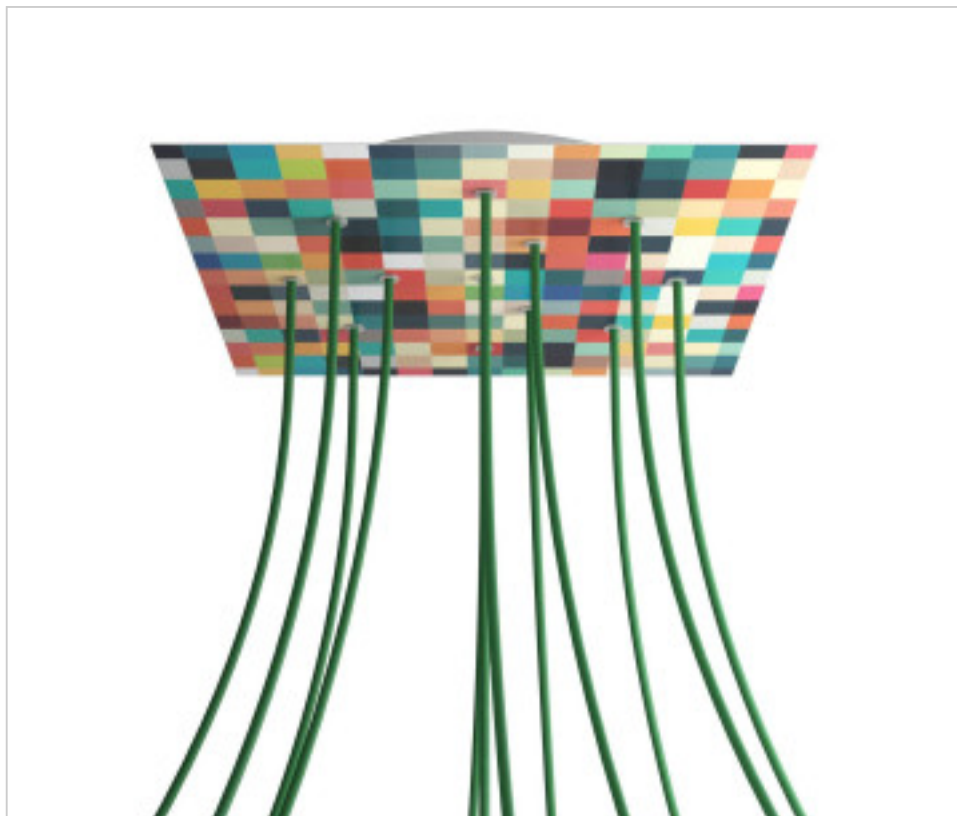

ACCESOIRES METAL > KIT rosaces de plafond > KIT rosaces de plafond en métal
Rosaces carré en métal 12 trous avec couvercle Rose-One

CDKROQ4012F201

KIT Rose-one carré 40X40 12 trous Palette

13 mars 2025

DESCRIPTION

<iframe width="300" height="200" src="https://www.youtube.com/embed/P5N7h5tYtYc" frameborder="0" allow="accelerometer; autoplay; encrypted-media; gyroscope; picture-in-picture" allowfullscreen></iframe>

PRIX

	Lot	Prix sans TVA
	1	67,21€
	5	64,00€
	10	60,97€

Suite à la page suivante >>

ACCESSOIRES METAL > KIT rosaces de plafond > KIT rosaces de plafond en métal
Rosaces carré en métal 12 trous avec couvercle Rose-One

CDKROQ4012F201

KIT Rose-one carré 40X40 12 trous Palette

SPÉCIFICATIONS TECHNIQUES

Pesage: 1.82 Kilogrammes

REMARQUES

Système complet Square Roshe-One. Comprend des éléments de fixation

AUTRES CARACTÉRISTIQUES