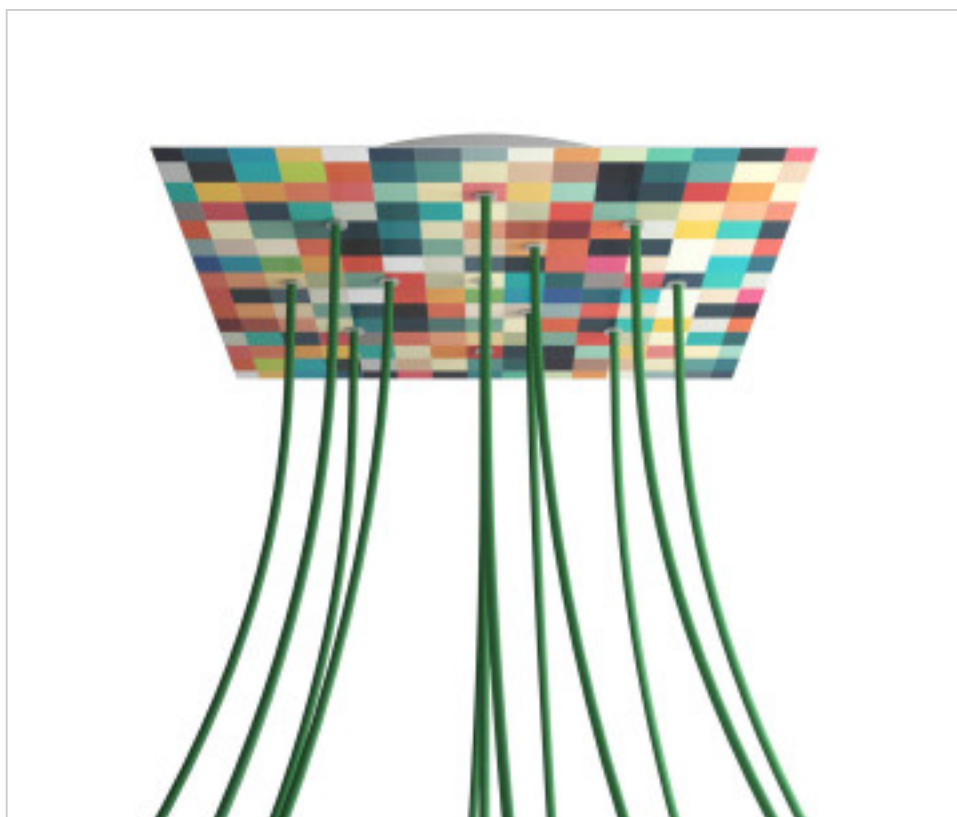

ACCESOIRES METAL > KIT rosaces de plafond > KIT rosaces de plafond en métal
Rosaces carré en métal 12 trous avec couvercle Rose-One

CDKROQ4012F201

KIT Rose-one carré 40X40 12 trous Palette

22 déc. 2024

DESCRIPTION

<iframe width="300" height="200" src="https://www.youtube.com/embed/P5N7h5tYtYc" frameborder="0" allow="accelerometer; autoplay; encrypted-media; gyroscope; picture-in-picture" allowfullscreen></iframe>

PRIX

	Lot	Prix sans TVA
	1	67,21€
	5	64,00€
	10	60,97€

Suite à la page suivante >>

ACCESSOIRES METAL > KIT rosaces de plafond > KIT rosaces de plafond en métal
Rosaces carré en métal 12 trous avec couvercle Rose-One

CDKROQ4012F201

KIT Rose-one carré 40X40 12 trous Palette

SPÉCIFICATIONS TECHNIQUES

Pesage: 1.82 Kilogrammes

REMARQUES

Système complet Square Roshe-One. Comprend des éléments de fixation

AUTRES CARACTÉRISTIQUES