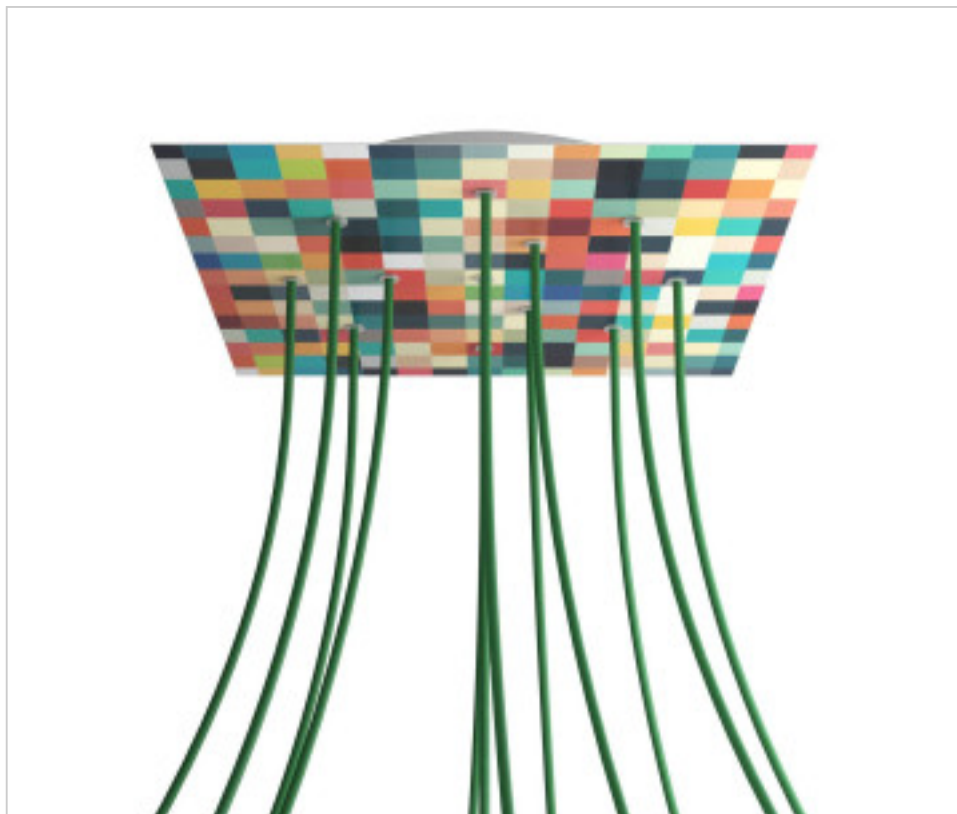

ACCESSOIRES METAL > KIT rosaces de plafond > KIT rosaces de plafond en métal
Rosaces carré en métal 12 trous avec couvercle Rose-One

CDKROQ4012F201

KIT Rose-one carré 40X40 12 trous Palette

22 févr. 2025

DESCRIPTION

<iframe width="300" height="200" src="https://www.youtube.com/embed/P5N7h5tYtYc" frameborder="0" allow="accelerometer; autoplay; encrypted-media; gyroscope; picture-in-picture" allowfullscreen></iframe>

PRIX

	Lot	Prix sans TVA
	1	67,21€
	5	64,00€
	10	60,97€

Suite à la page suivante >>

ACCESSOIRES METAL > KIT rosaces de plafond > KIT rosaces de plafond en métal
Rosaces carré en métal 12 trous avec couvercle Rose-One

CDKROQ4012F201

KIT Rose-one carré 40X40 12 trous Palette

SPÉCIFICATIONS TECHNIQUES

Pesage: 1.82 Kilogrammes

REMARQUES

Système complet Square Roshe-One. Comprend des éléments de fixation

AUTRES CARACTÉRISTIQUES