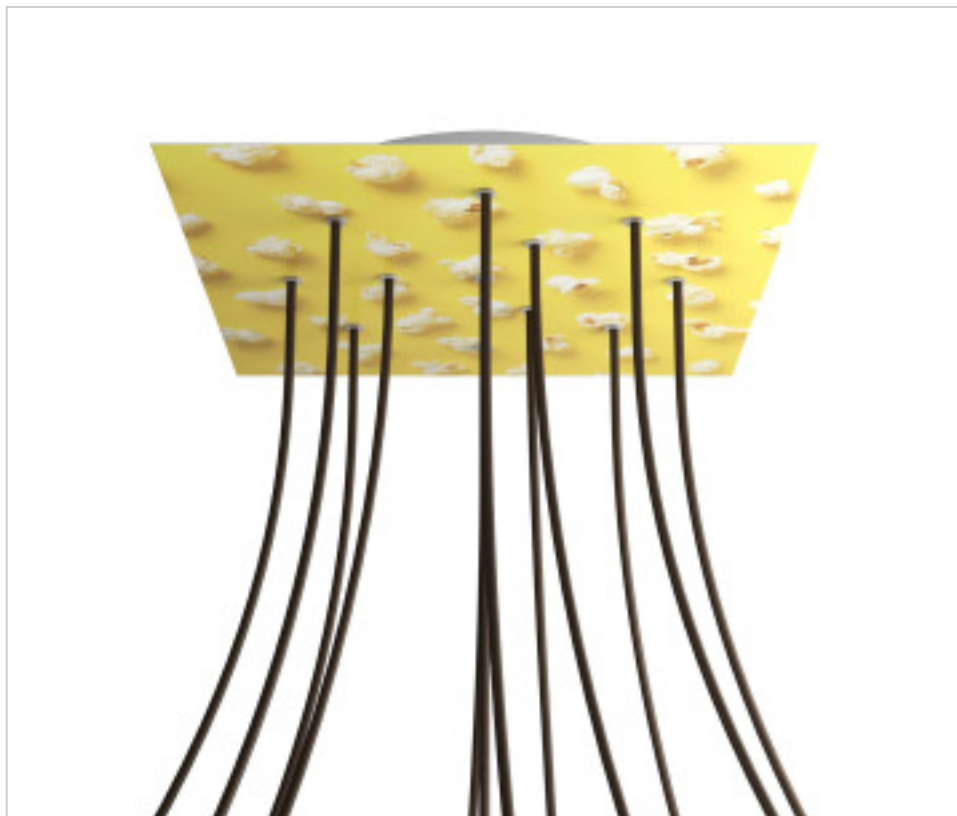

ACCESOIRES METAL > KIT rosaces de plafond > KIT rosaces de plafond en métal
Rosaces carré en métal 12 trous avec couvercle Rose-One

CDKROQ4012F203

KIT Rose-one carré 40X40 12 trous Pop Corn

22 févr. 2025

DESCRIPTION

<iframe width="300" height="200" src="https://www.youtube.com/embed/P5N7h5tYtYc" frameborder="0" allow="accelerometer; autoplay; encrypted-media; gyroscope; picture-in-picture" allowfullscreen></iframe>

PRIX

Lot	Prix sans TVA
1	67,21€
5	64,00€
10	60,97€

Suite à la page suivante >>

ACCESSOIRES METAL > KIT rosaces de plafond > KIT rosaces de plafond en métal
Rosaces carré en métal 12 trous avec couvercle Rose-One

CDKROQ4012F203

KIT Rose-one carré 40X40 12 trous Pop Corn

SPÉCIFICATIONS TECHNIQUES

Pesage: 1.82 Kilogrammes

REMARQUES

Système complet Square Roshe-One. Comprend des éléments de fixation

AUTRES CARACTÉRISTIQUES