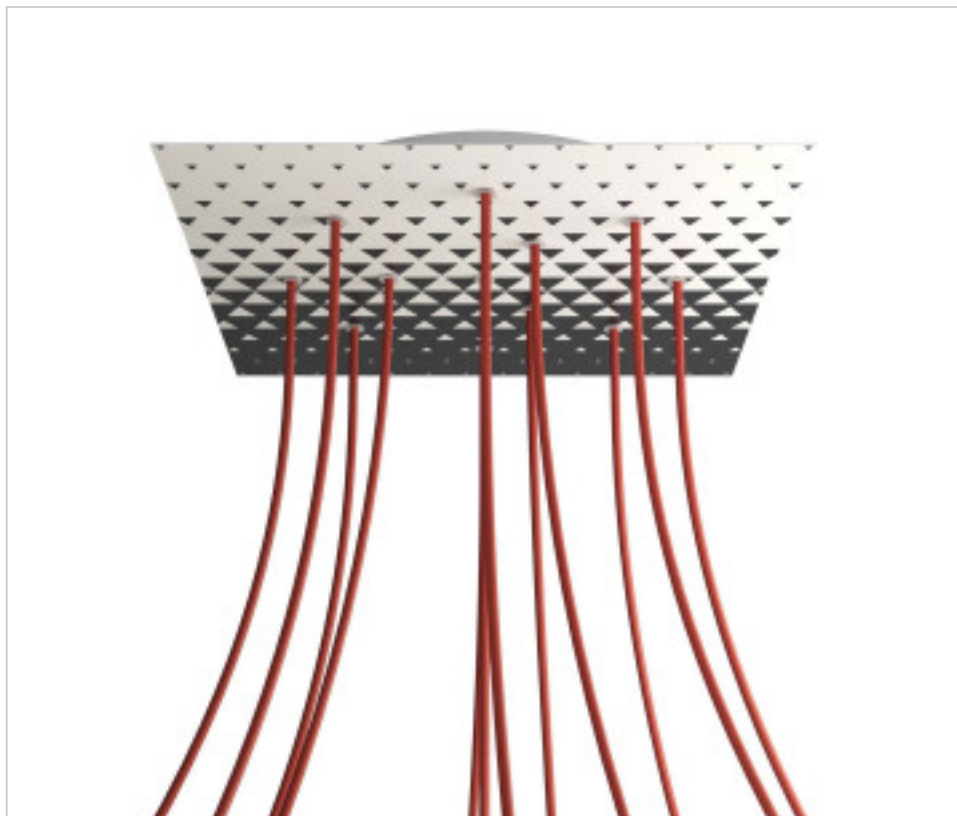

ACCESOIRES METAL > KIT rosaces de plafond > KIT rosaces de plafond en métal  
Rosaces carré en métal 12 trous avec couvercle Rose-One

CDKROQ4012F205

**KIT Rose-one carré 40X40 12 trous Triangle**

23 nov. 2024

## DESCRIPTION

<iframe width="300" height="200" src="https://www.youtube.com/embed/P5N7h5tYtYc" frameborder="0" allow="accelerometer; autoplay; encrypted-media; gyroscope; picture-in-picture" allowfullscreen></iframe>

## PRIX

	Lot	Prix sans TVA
	1	67,21€
	5	64,00€
	10	60,97€

Suite à la page suivante >>

ACCESSOIRES METAL > KIT rosaces de plafond > KIT rosaces de plafond en métal  
Rosaces carré en métal 12 trous avec couvercle Rose-One

CDKROQ4012F205

**KIT Rose-one carré 40X40 12 trous Triangle**