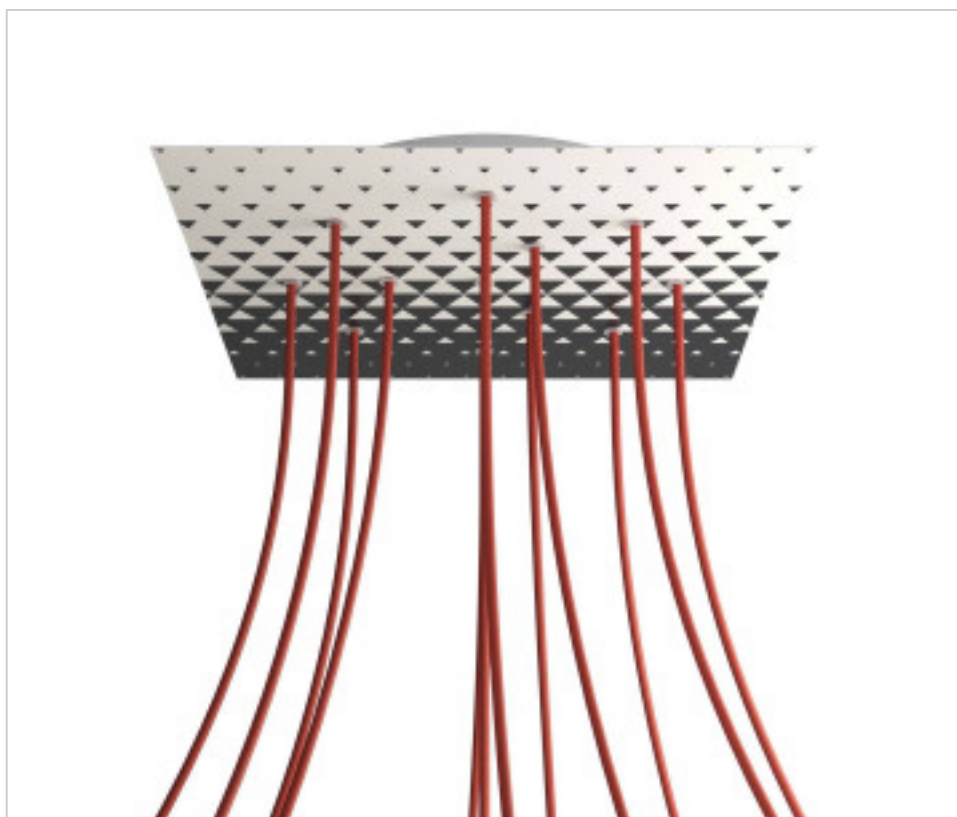

ACCESOIRES METAL > KIT rosaces de plafond > KIT rosaces de plafond en métal
Rosaces carré en métal 12 trous avec couvercle Rose-One

CDKROQ4012F205

KIT Rose-one carré 40X40 12 trous Triangle

22 févr. 2025

DESCRIPTION

<iframe width="300" height="200" src="https://www.youtube.com/embed/P5N7h5tYtYc" frameborder="0" allow="accelerometer; autoplay; encrypted-media; gyroscope; picture-in-picture" allowfullscreen></iframe>

PRIX

	Lot	Prix sans TVA
	1	67,21€
	5	64,00€
	10	60,97€

Suite à la page suivante >>

ACCESSOIRES METAL > KIT rosaces de plafond > KIT rosaces de plafond en métal
Rosaces carré en métal 12 trous avec couvercle Rose-One

CDKROQ4012F205

KIT Rose-one carré 40X40 12 trous Triangle

SPÉCIFICATIONS TECHNIQUES

Pesage: 1.82 Kilogrammes

REMARQUES

Système complet Square Roshe-One. Comprend des éléments de fixation

AUTRES CARACTÉRISTIQUES