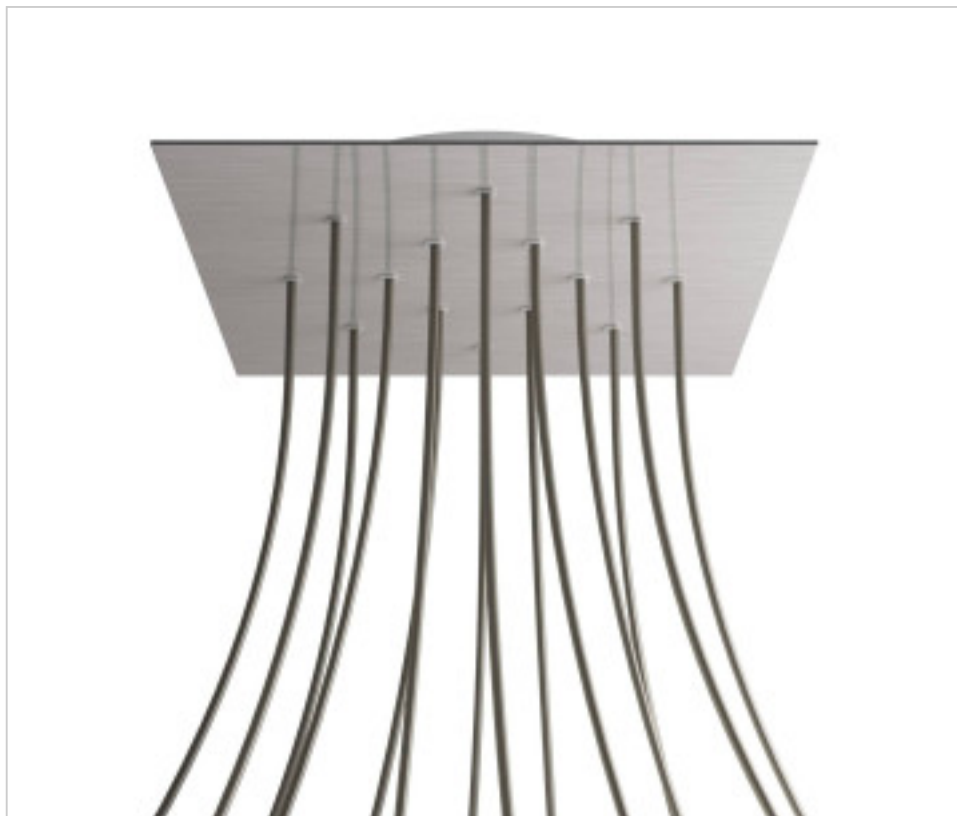

ACCESOIRES METAL > KIT rosaces de plafond > KIT rosaces de plafond en métal
Rosaces carré en métal 14 trous avec couvercle Rose-One

CDKROQ4014F109

KIT Rose-one carré 40X40 14 trous Acier satiné

21 nov. 2024

PRIX

	Lot	Prix sans TVA
	1	68,29€
	5	65,03€
	10	61,95€

Suite à la page suivante >>

ACCESSOIRES METAL > KIT rosaces de plafond > KIT rosaces de plafond en métal
Rosaces carré en métal 14 trous avec couvercle Rose-One

CDKROQ4014F109

KIT Rose-one carré 40X40 14 trous Acier satiné

SPÉCIFICATIONS TECHNIQUES

Pesage: 2.06 Kilogrammes

REMARQUES

Système complet Square Roshe-One. Comprend des éléments de fixation

AUTRES CARACTÉRISTIQUES

Longueur (mm): 400

Largeur (mm): 400

Hauteur (mm): 35