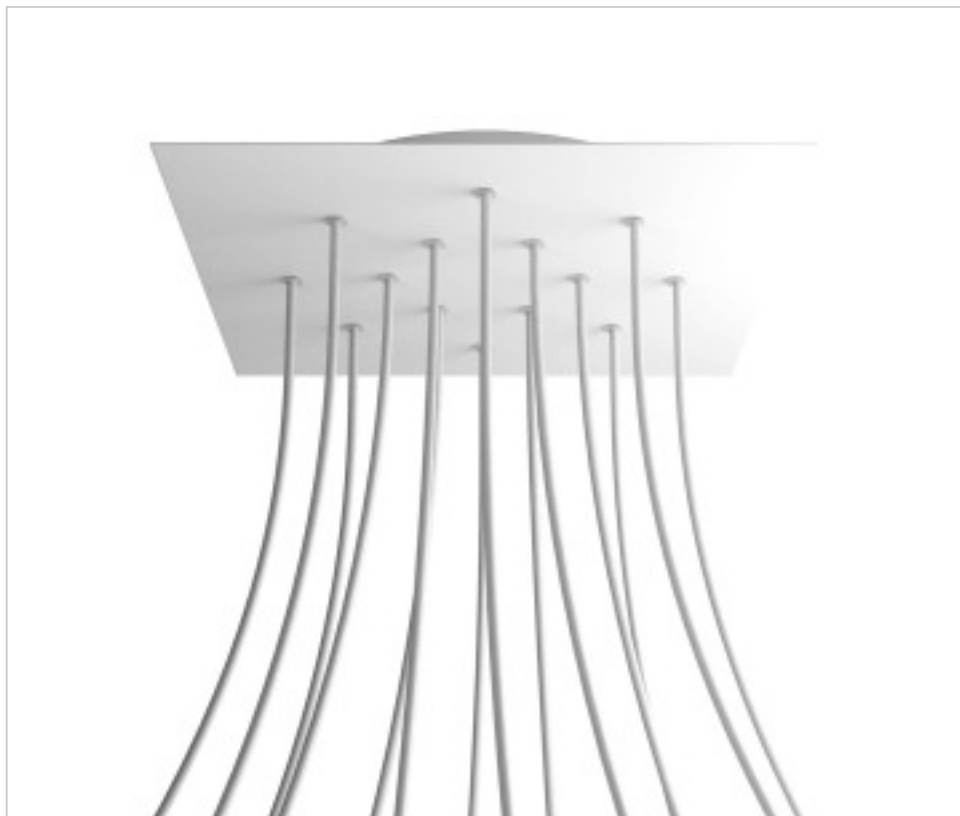

ACCESSOIRES METAL > KIT rosaces de plafond > KIT rosaces de plafond en métal
Rosaces carré en métal 14 trous avec couvercle Rose-One

CDKROQ4014F102

KIT Rose-one carré 40X40 14 trous Blanc Mat

5 avril 2025

DESCRIPTION

<iframe width="300" height="200" src="https://www.youtube.com/embed/P5N7h5tYtYc" frameborder="0" allow="accelerometer; autoplay; encrypted-media; gyroscope; picture-in-picture" allowfullscreen></iframe>

PRIX

	Lot	Prix sans TVA
	1	66,05€
	5	62,91€
	10	59,90€

Suite à la page suivante >>

ACCESSOIRES METAL > KIT rosaces de plafond > KIT rosaces de plafond en métal
Rosaces carré en métal 14 trous avec couvercle Rose-One

CDKROQ4014F102

KIT Rose-one carré 40X40 14 trous Blanc Mat

SPÉCIFICATIONS TECHNIQUES

Pesage: 1.83 Kilogrammes

REMARQUES

Système complet Square Roshe-One. Comprend des éléments de fixation

AUTRES CARACTÉRISTIQUES