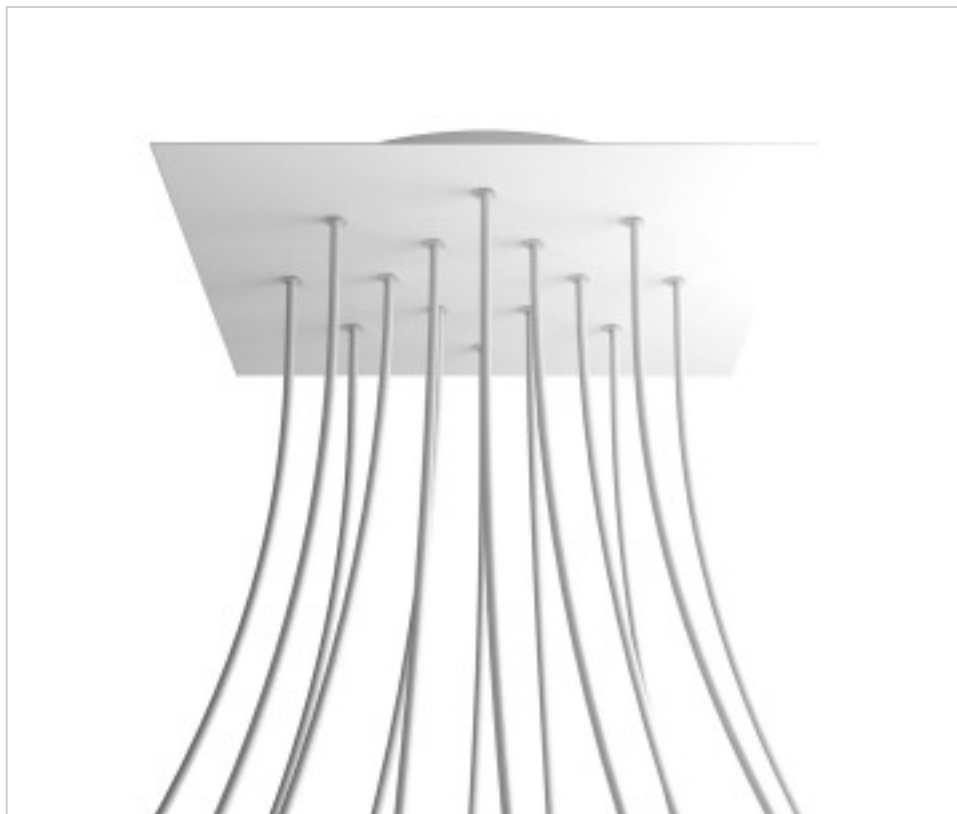

ACCESSOIRES METAL > KIT rosaces de plafond > KIT rosaces de plafond en métal
Rosaces carré en métal 14 trous avec couvercle Rose-One

CDKROQ4014F102

KIT Rose-one carré 40X40 14 trous Blanc Mat

4 mars 2025

DESCRIPTION

<iframe width="300" height="200" src="https://www.youtube.com/embed/P5N7h5tYtYc" frameborder="0" allow="accelerometer; autoplay; encrypted-media; gyroscope; picture-in-picture" allowfullscreen></iframe>

PRIX

	Lot	Prix sans TVA
	1	66,05€
	5	62,91€
	10	59,90€

Suite à la page suivante >>

ACCESSOIRES METAL > KIT rosaces de plafond > KIT rosaces de plafond en métal
Rosaces carré en métal 14 trous avec couvercle Rose-One

CDKROQ4014F102

KIT Rose-one carré 40X40 14 trous Blanc Mat

SPÉCIFICATIONS TECHNIQUES

Pesage: 1.83 Kilogrammes

REMARQUES

Système complet Square Roshe-One. Comprend des éléments de fixation

AUTRES CARACTÉRISTIQUES