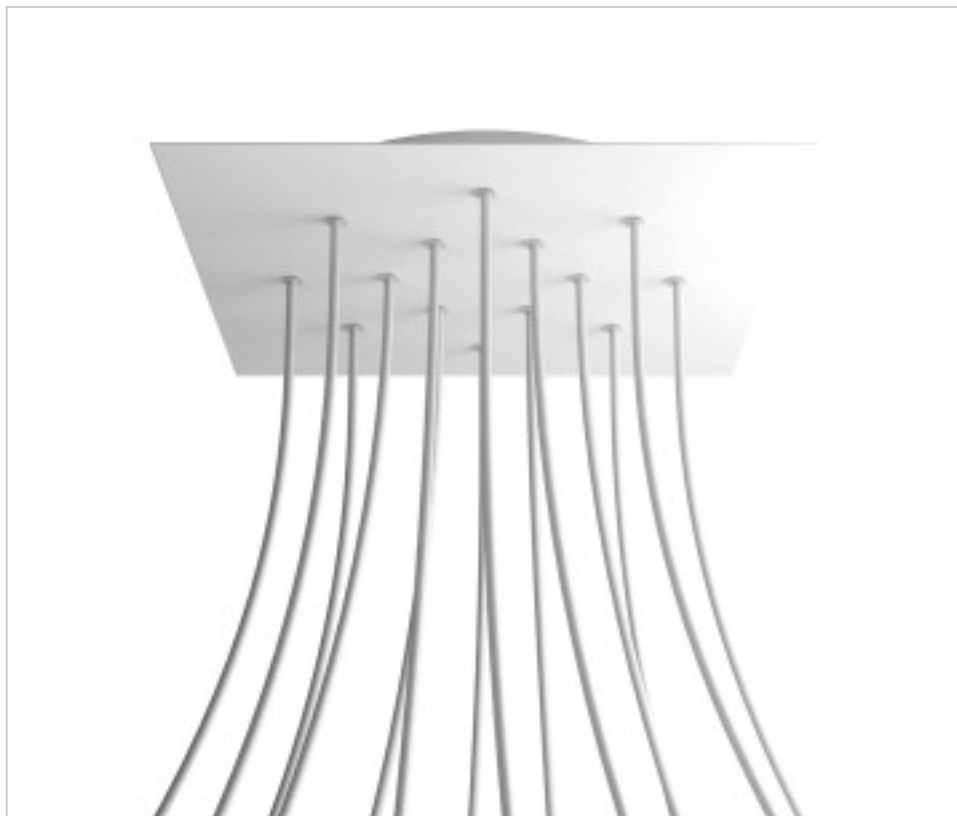

ACCESOIRES METAL > KIT rosaces de plafond > KIT rosaces de plafond en métal
Rosaces carré en métal 14 trous avec couvercle Rose-One

CDKROQ4014F102

KIT Rose-one carré 40X40 14 trous Blanc Mat

31 d'écrit;c. 2024

DESCRIPTION

<iframe width="300" height="200" src="https://www.youtube.com/embed/P5N7h5tYtYc" frameborder="0" allow="accelerometer; autoplay; encrypted-media; gyroscope; picture-in-picture" allowfullscreen></iframe>

PRIX

	Lot	Prix sans TVA
	1	66,05€
	5	62,91€
	10	59,90€

Suite à la page suivante >>

ACCESSOIRES METAL > KIT rosaces de plafond > KIT rosaces de plafond en métal
Rosaces carré en métal 14 trous avec couvercle Rose-One

CDKROQ4014F102

KIT Rose-one carré 40X40 14 trous Blanc Mat

SPÉCIFICATIONS TECHNIQUES

Pesage: 1.83 Kilogrammes

REMARQUES

Système complet Square Roshe-One. Comprend des éléments de fixation

AUTRES CARACTÉRISTIQUES